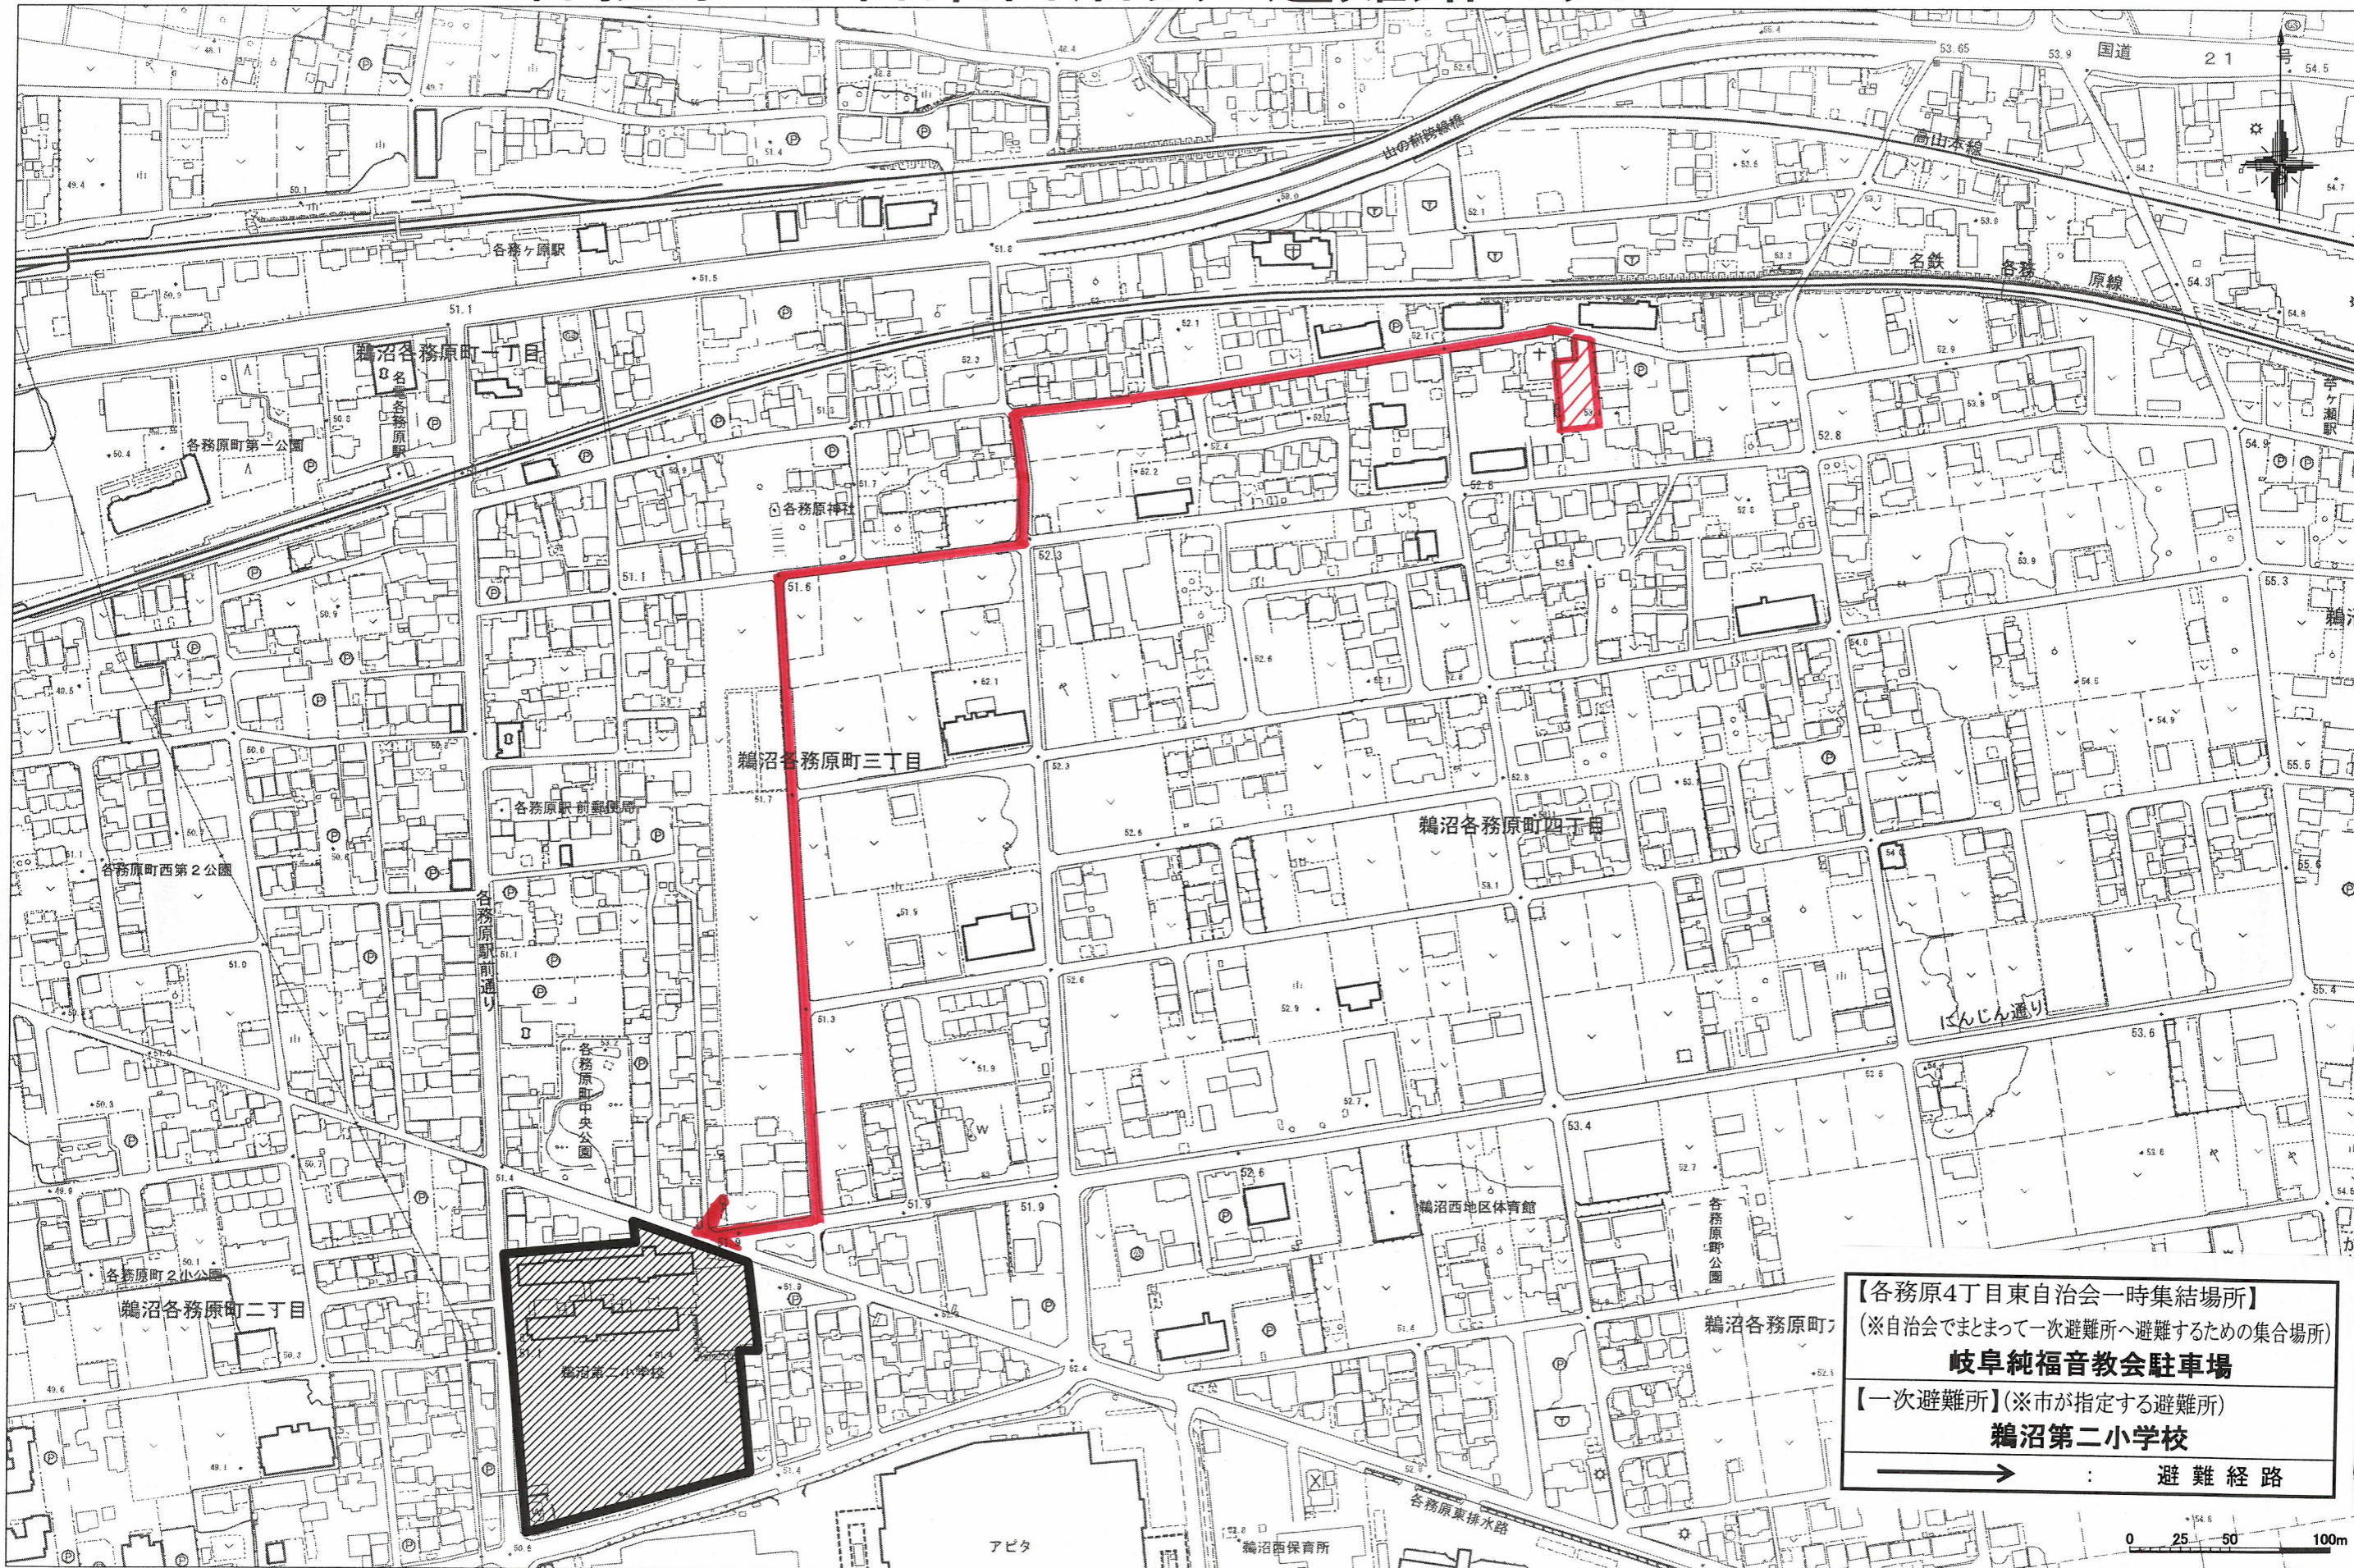

各務原4丁目東自治会 避難路マップ

1:3000

【各務原4丁目東自治会一時集結場所】
(※自治会でまとまって一次避難所へ避難するための集結場所)
岐阜純福音教会駐車場
【一次避難所】(※市が指定する避難所)
鵜沼第二小学校
→ 避難経路

0 25 50 100m