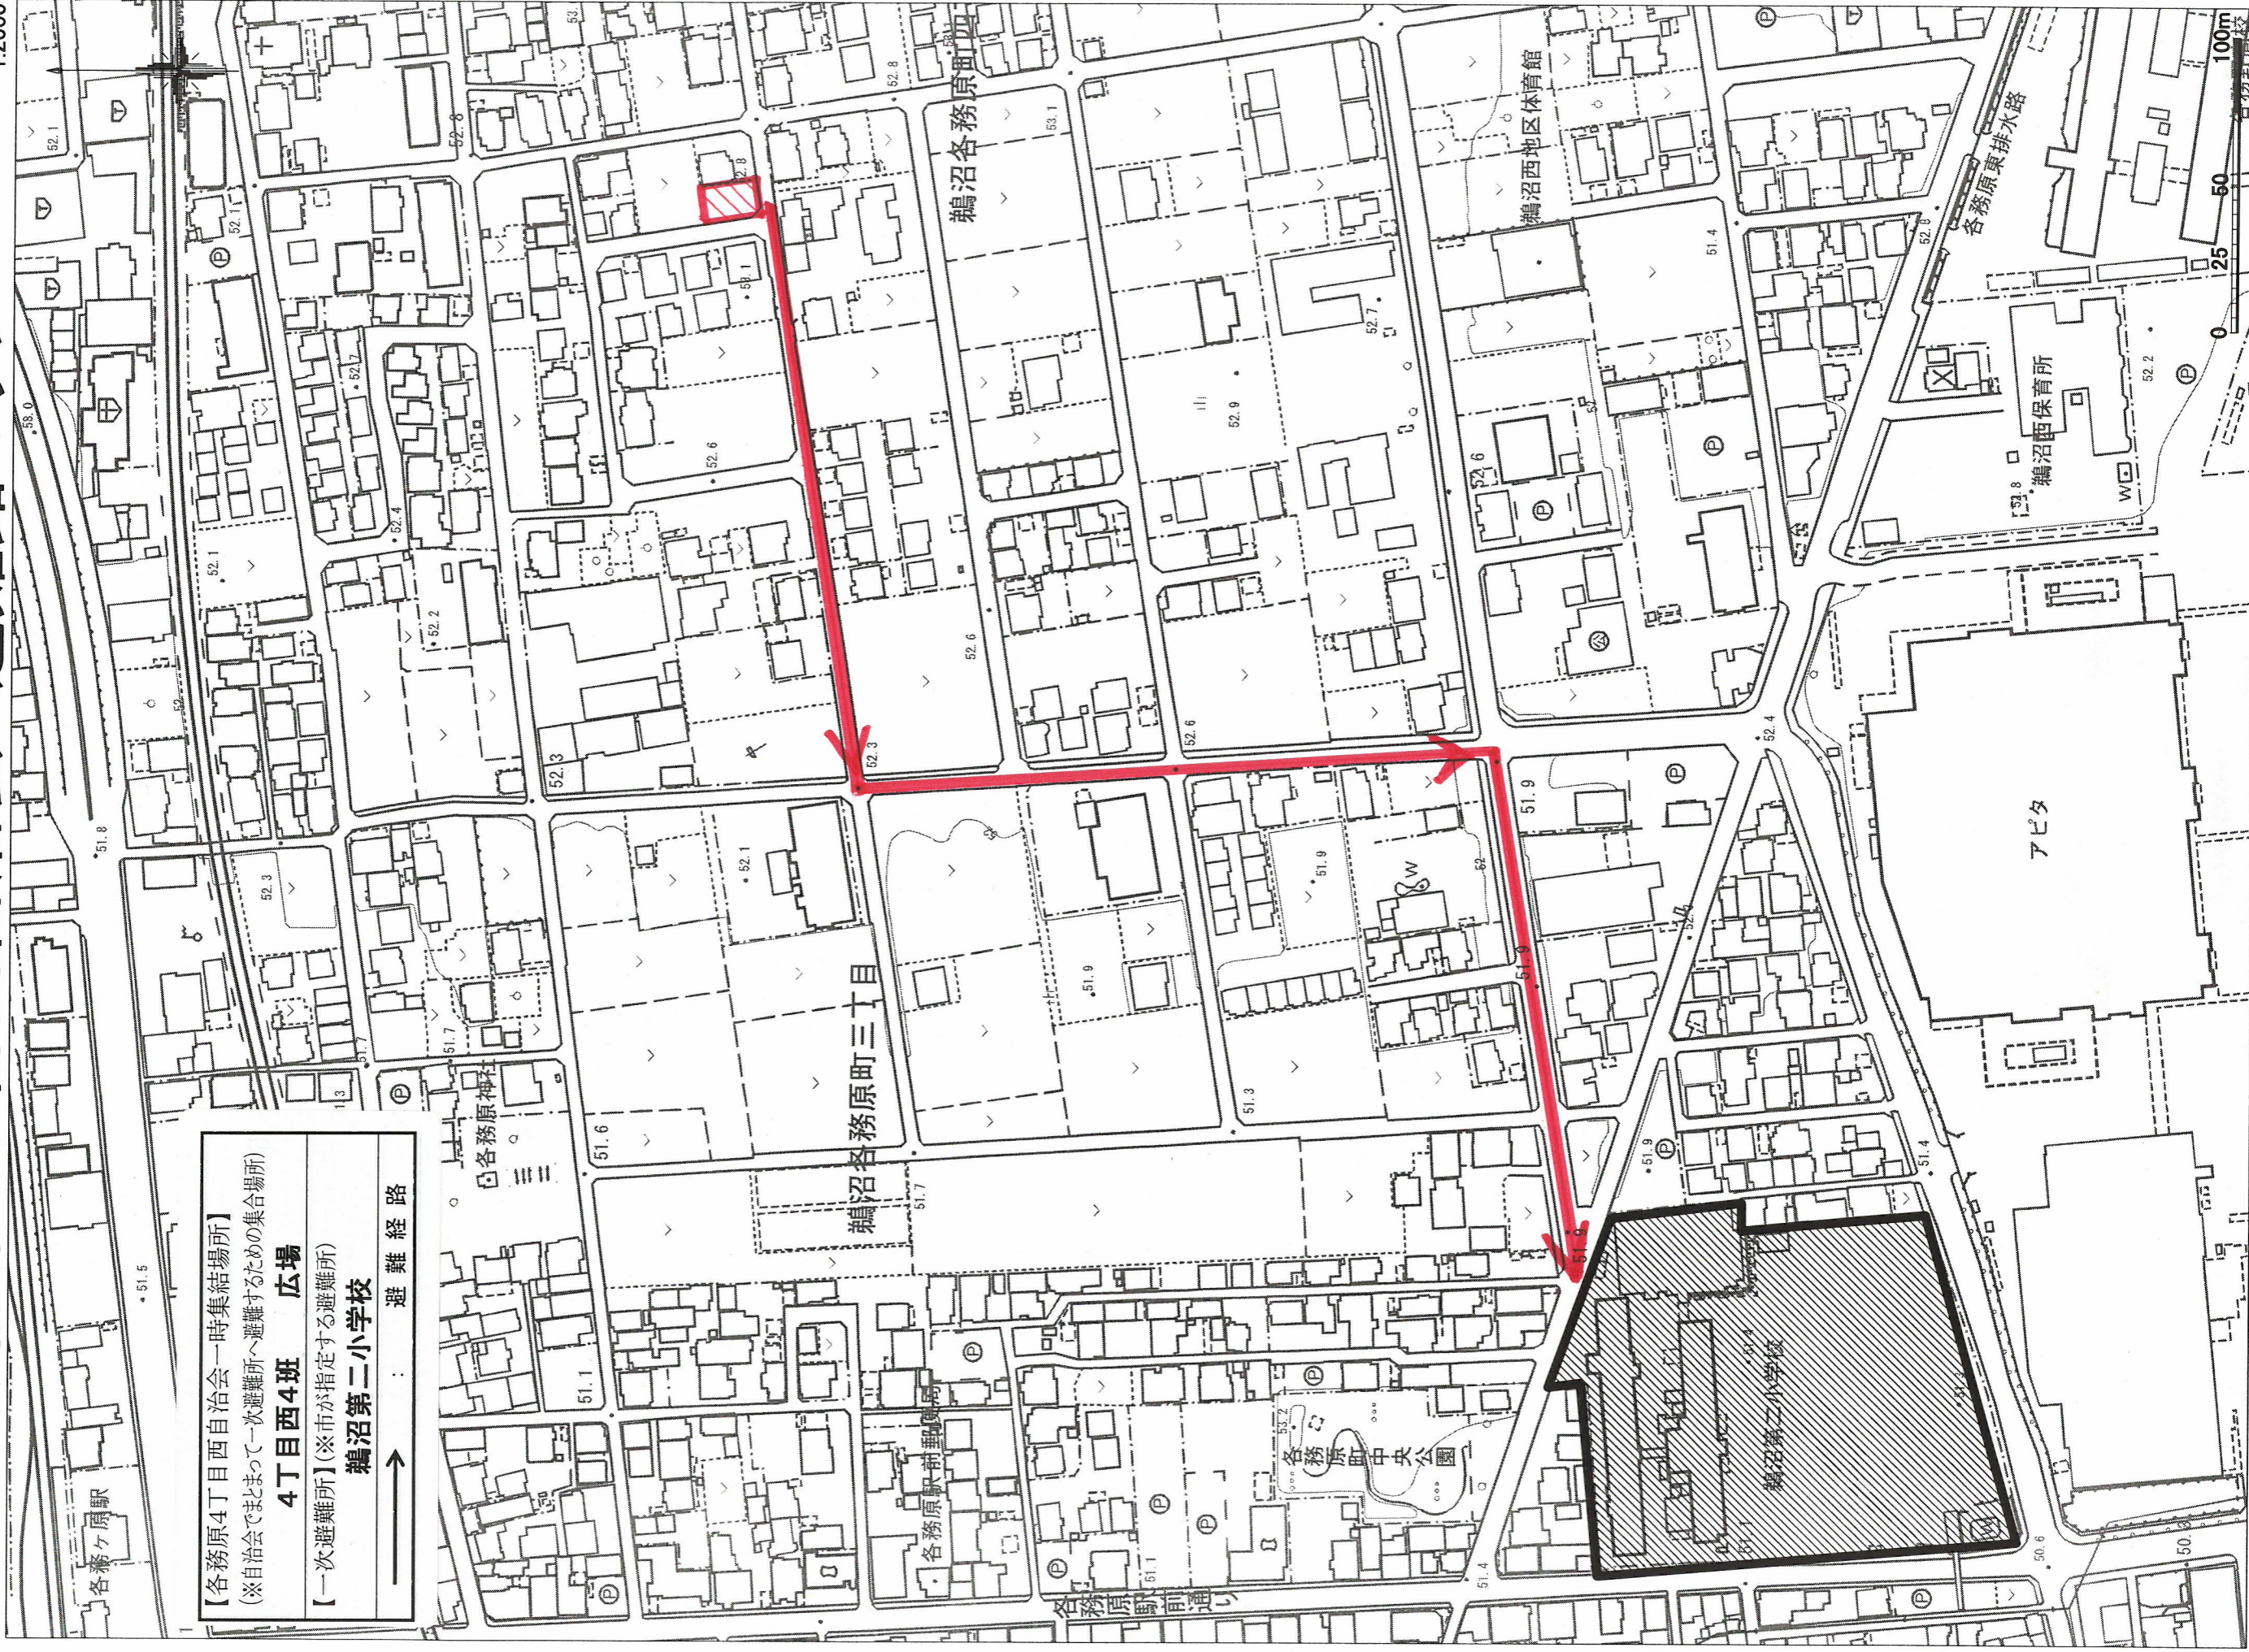

各務原4丁目西自治会 避難路マップ

1:2000

【各務原4丁目西自治会一時集結場所】
（※自治会でまわって一次避難所へ避難するための集合場所）

4丁目西4班 広場

【一次避難所】（※市が指定する避難所）

鵜沼第二小学校

→ 避難経路