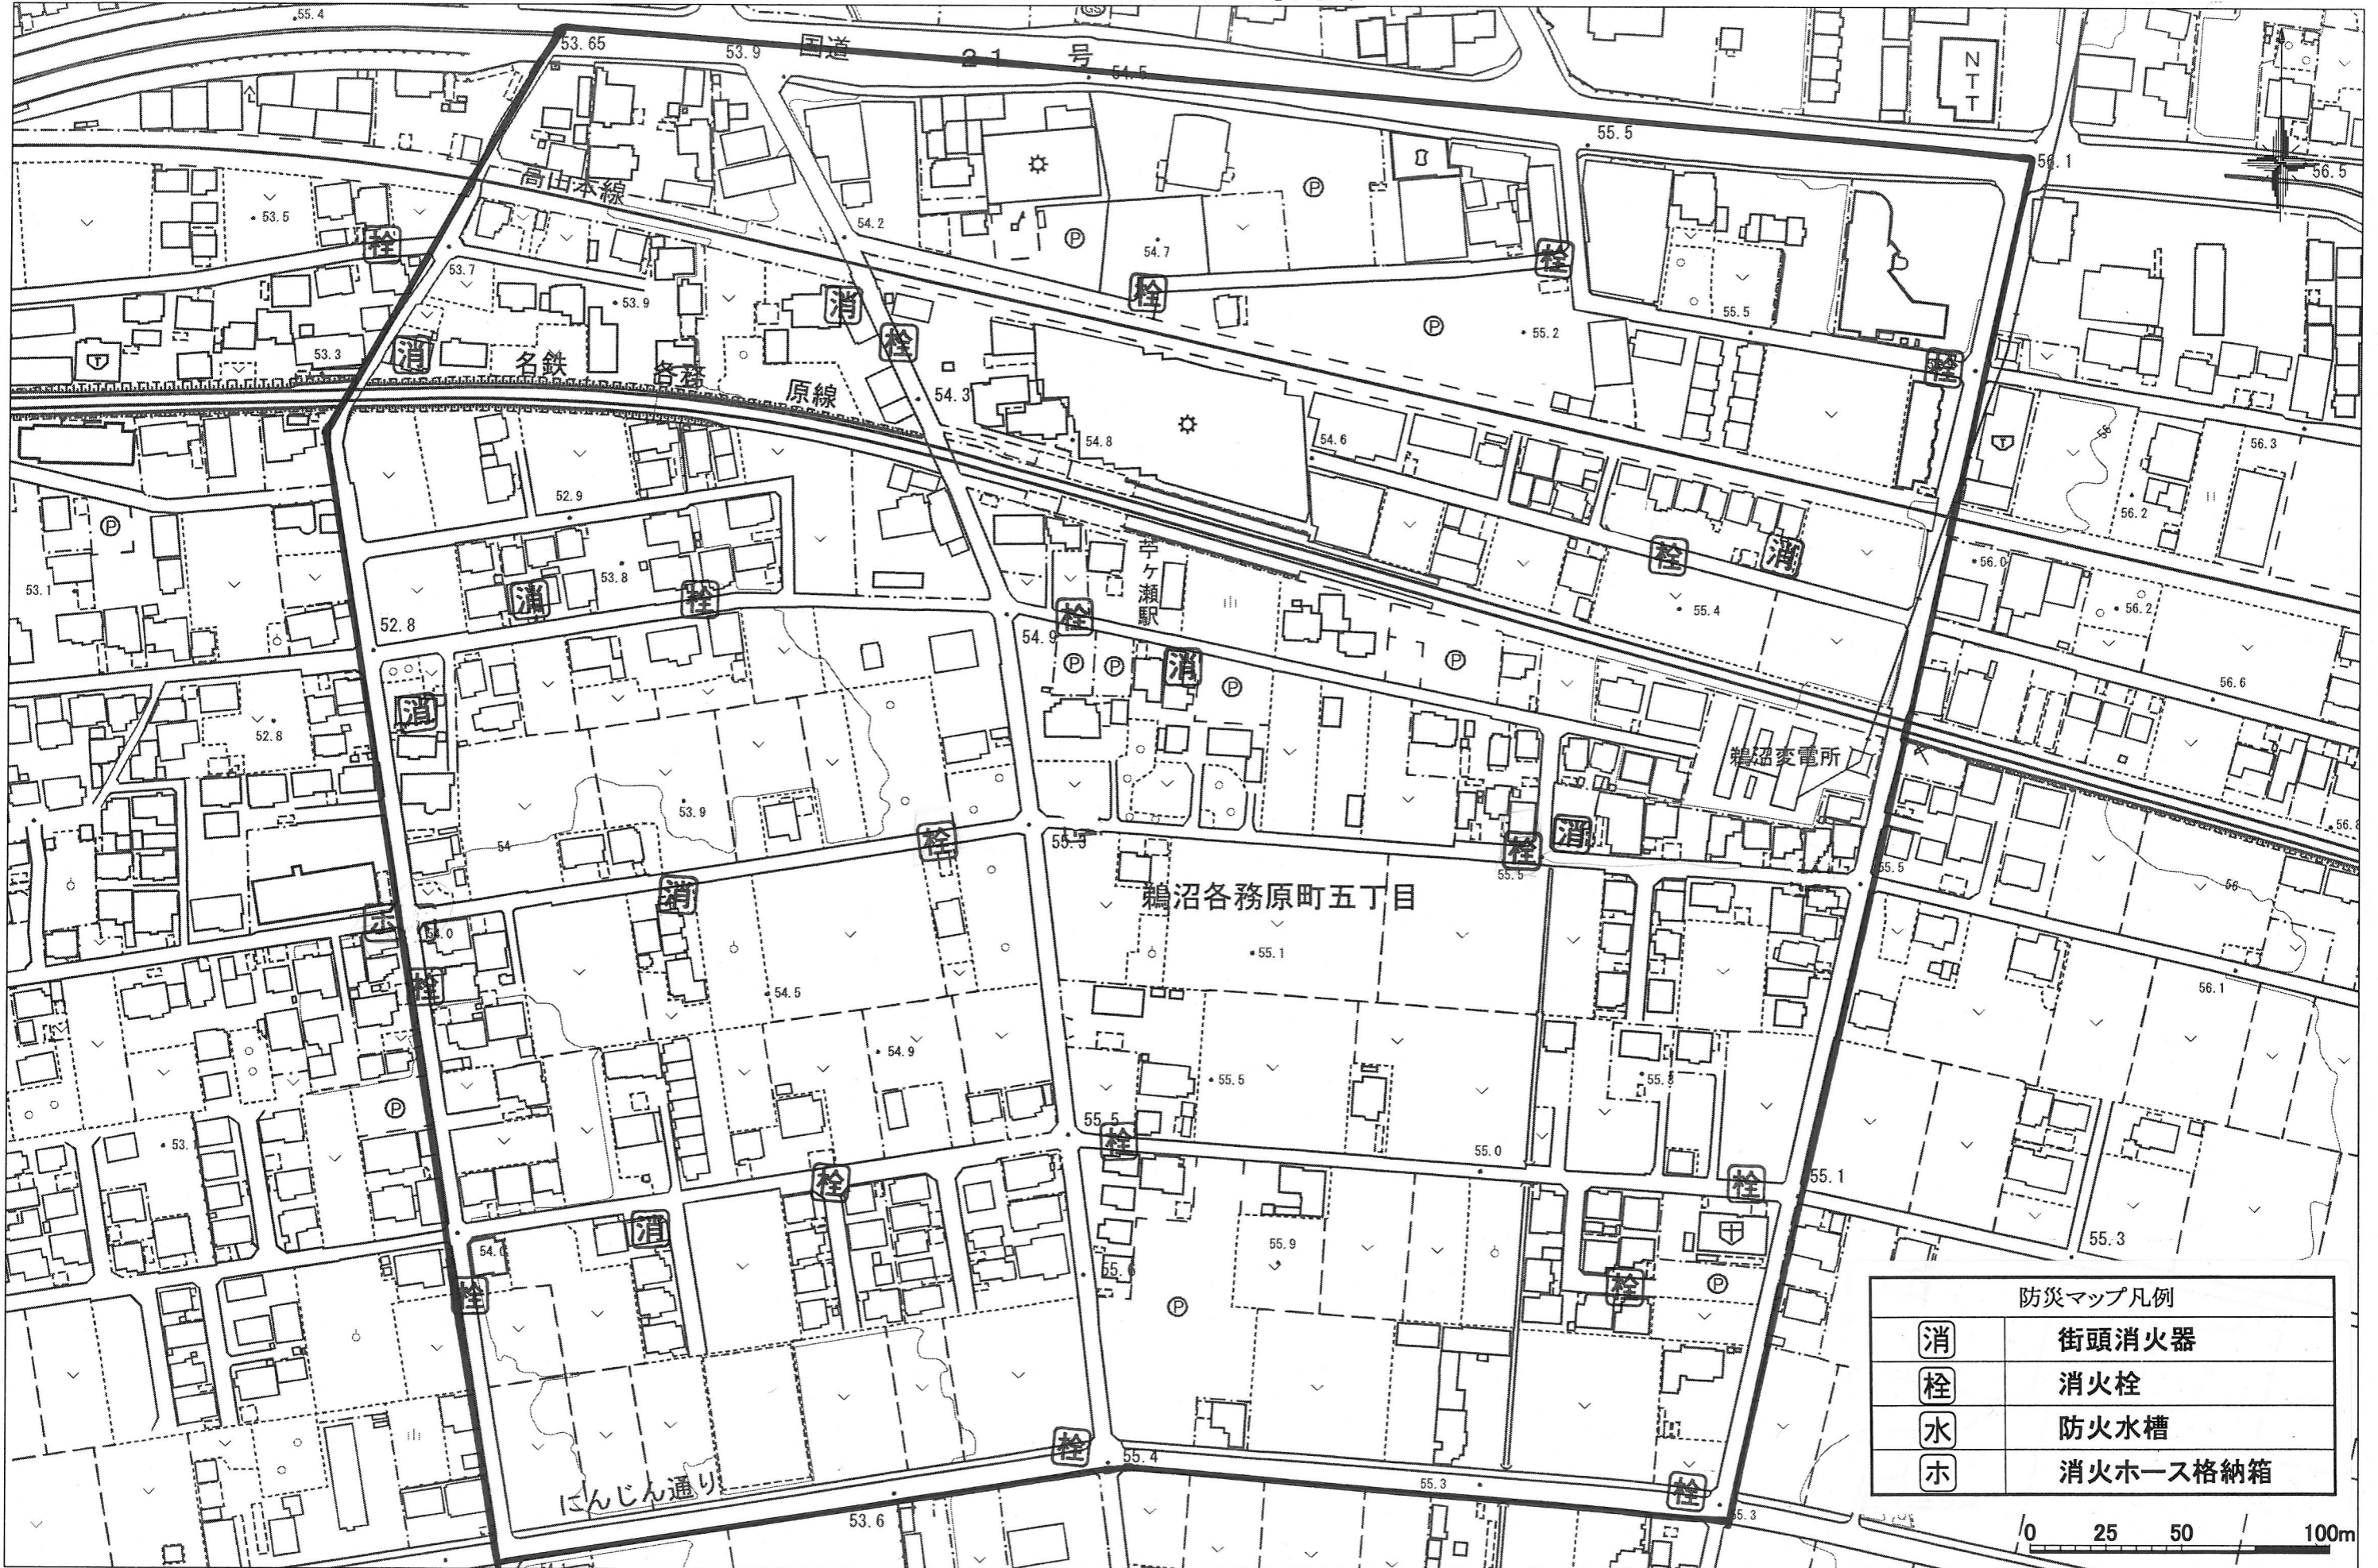

各務原5丁目自治会 防災マップ

24. 2. 1:2000

消	街頭消火器
栓	消火栓
水	防火水槽
ホ	消火ホース格納箱

0 25 50 100m