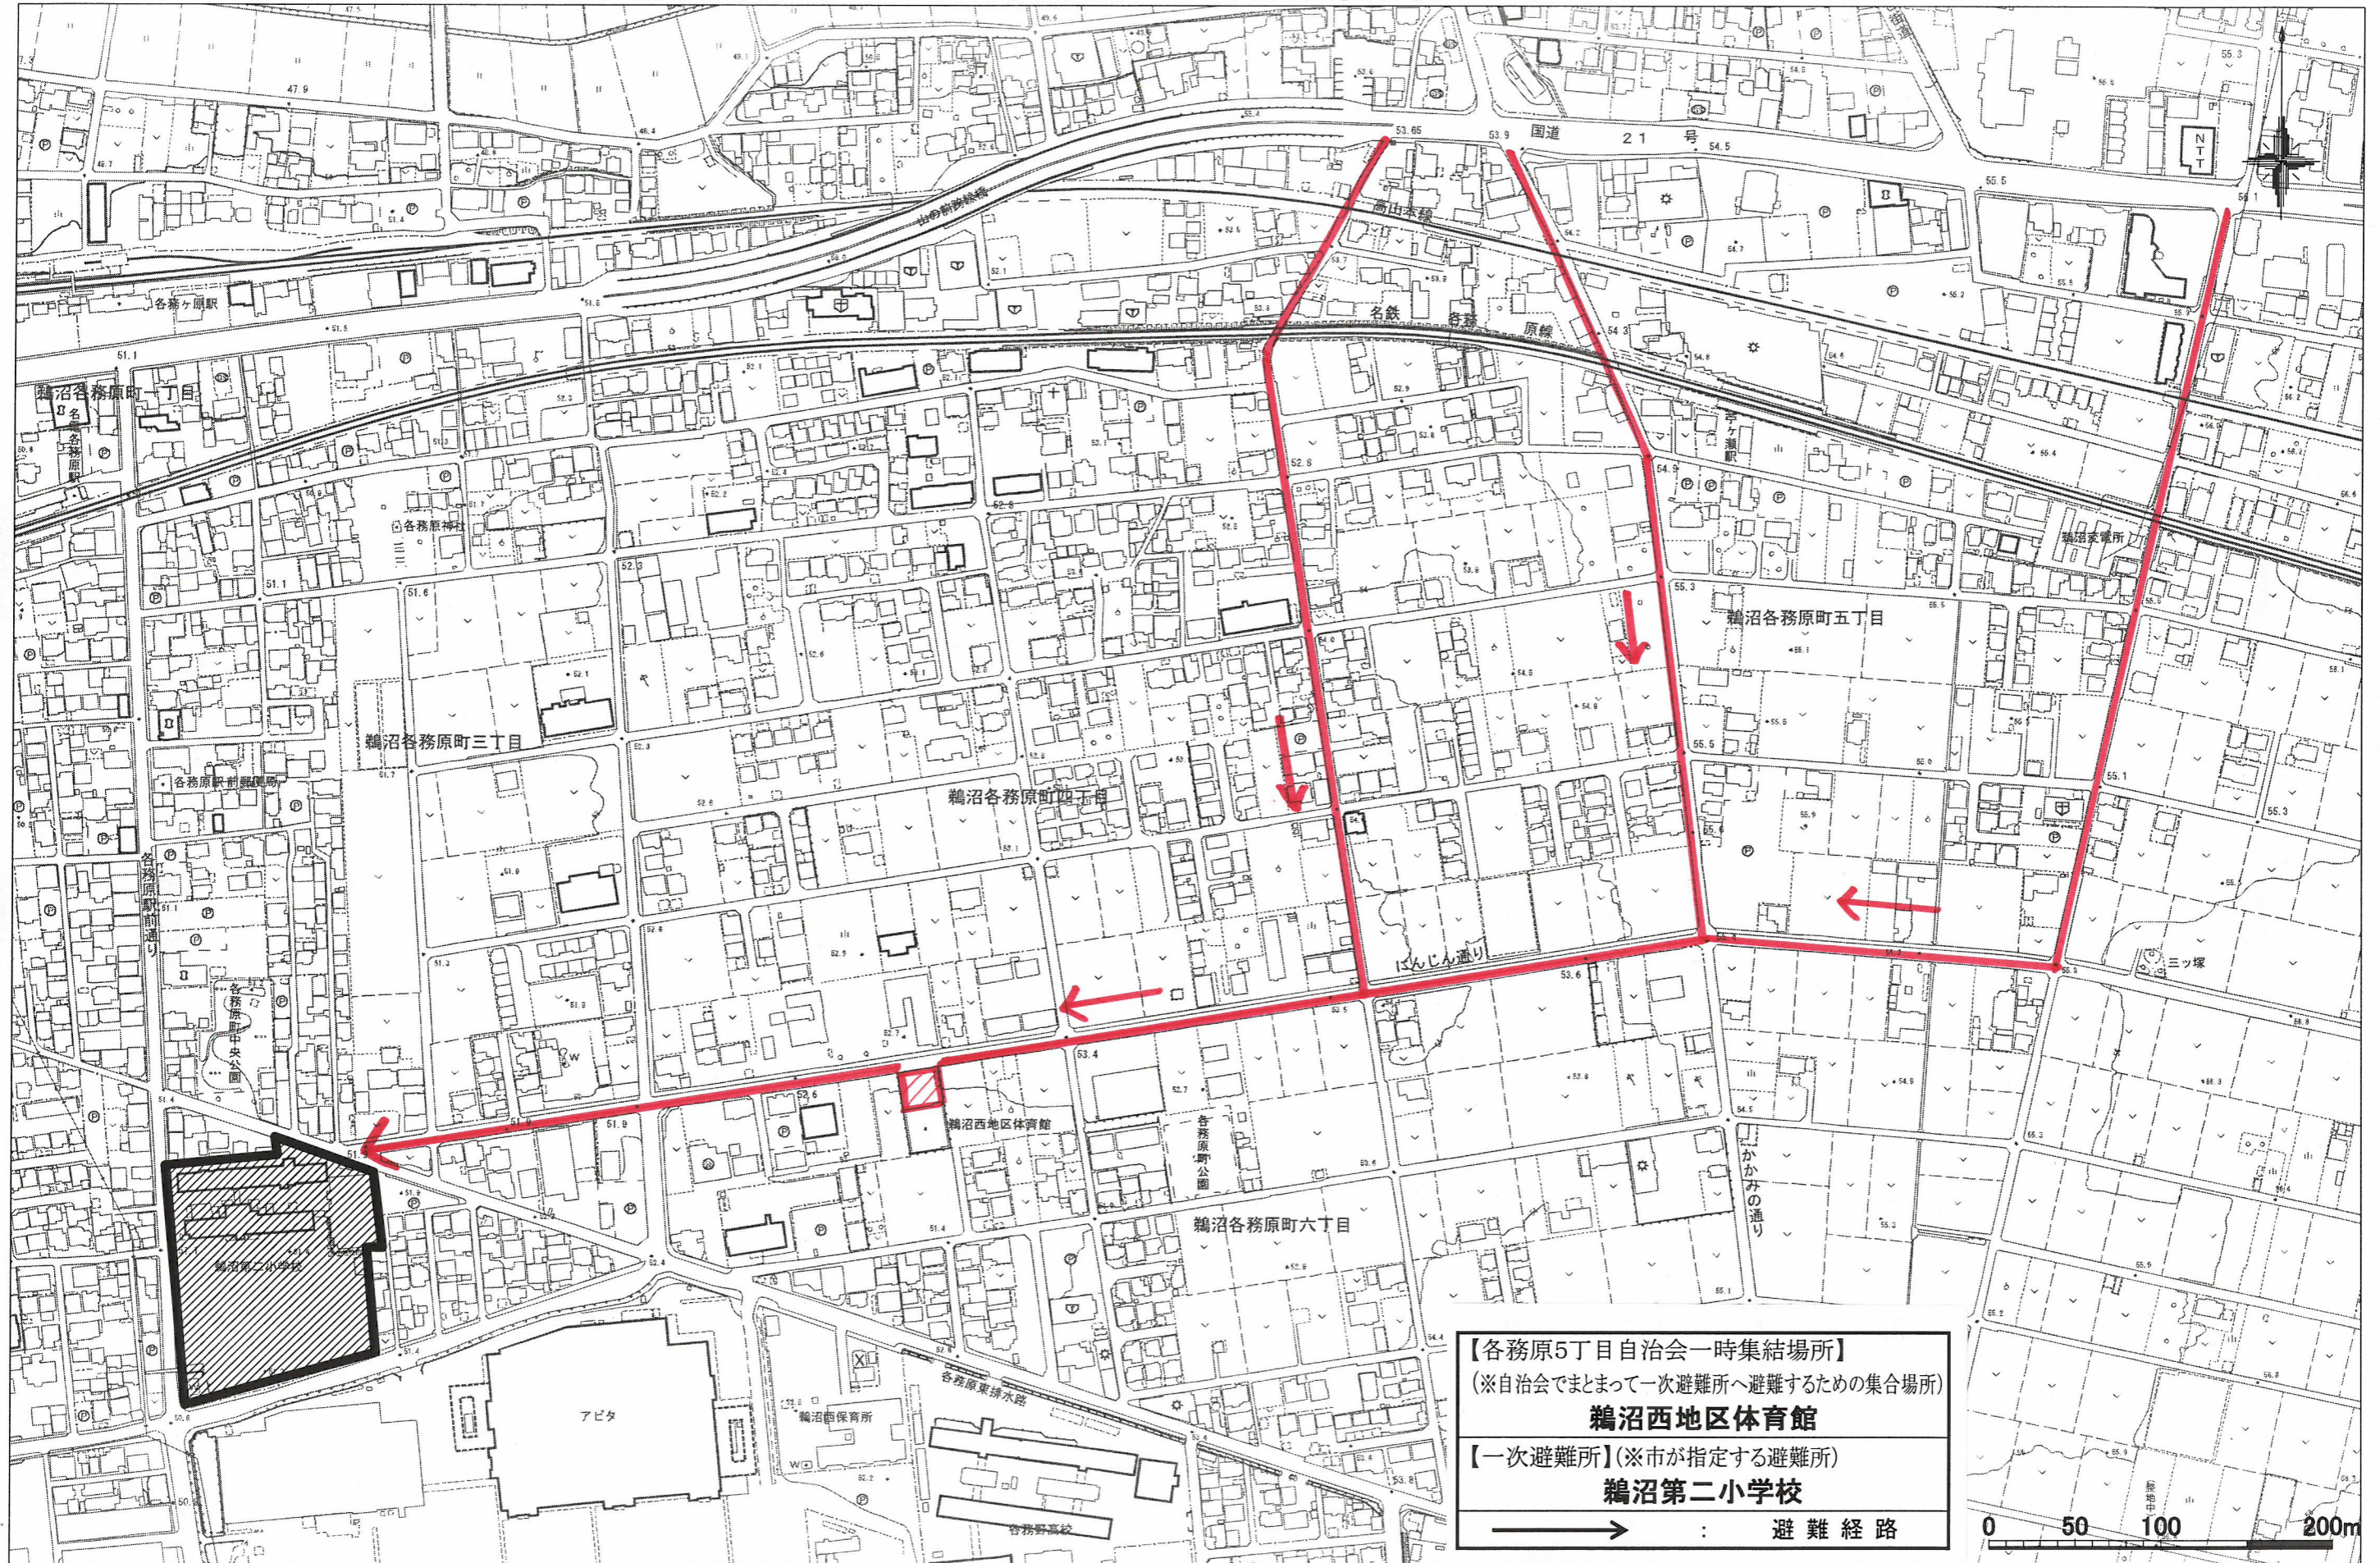

各務原5丁目自治会 避難路マップ

1:3500

【各務原5丁目自治会一時集結場所】
(※自治会でまとまって一次避難所へ避難するための集合場所)
鷺沼西地区体育館

【一次避難所】(※市が指定する避難所)
鷺沼第二小学校

→ : 避難経路