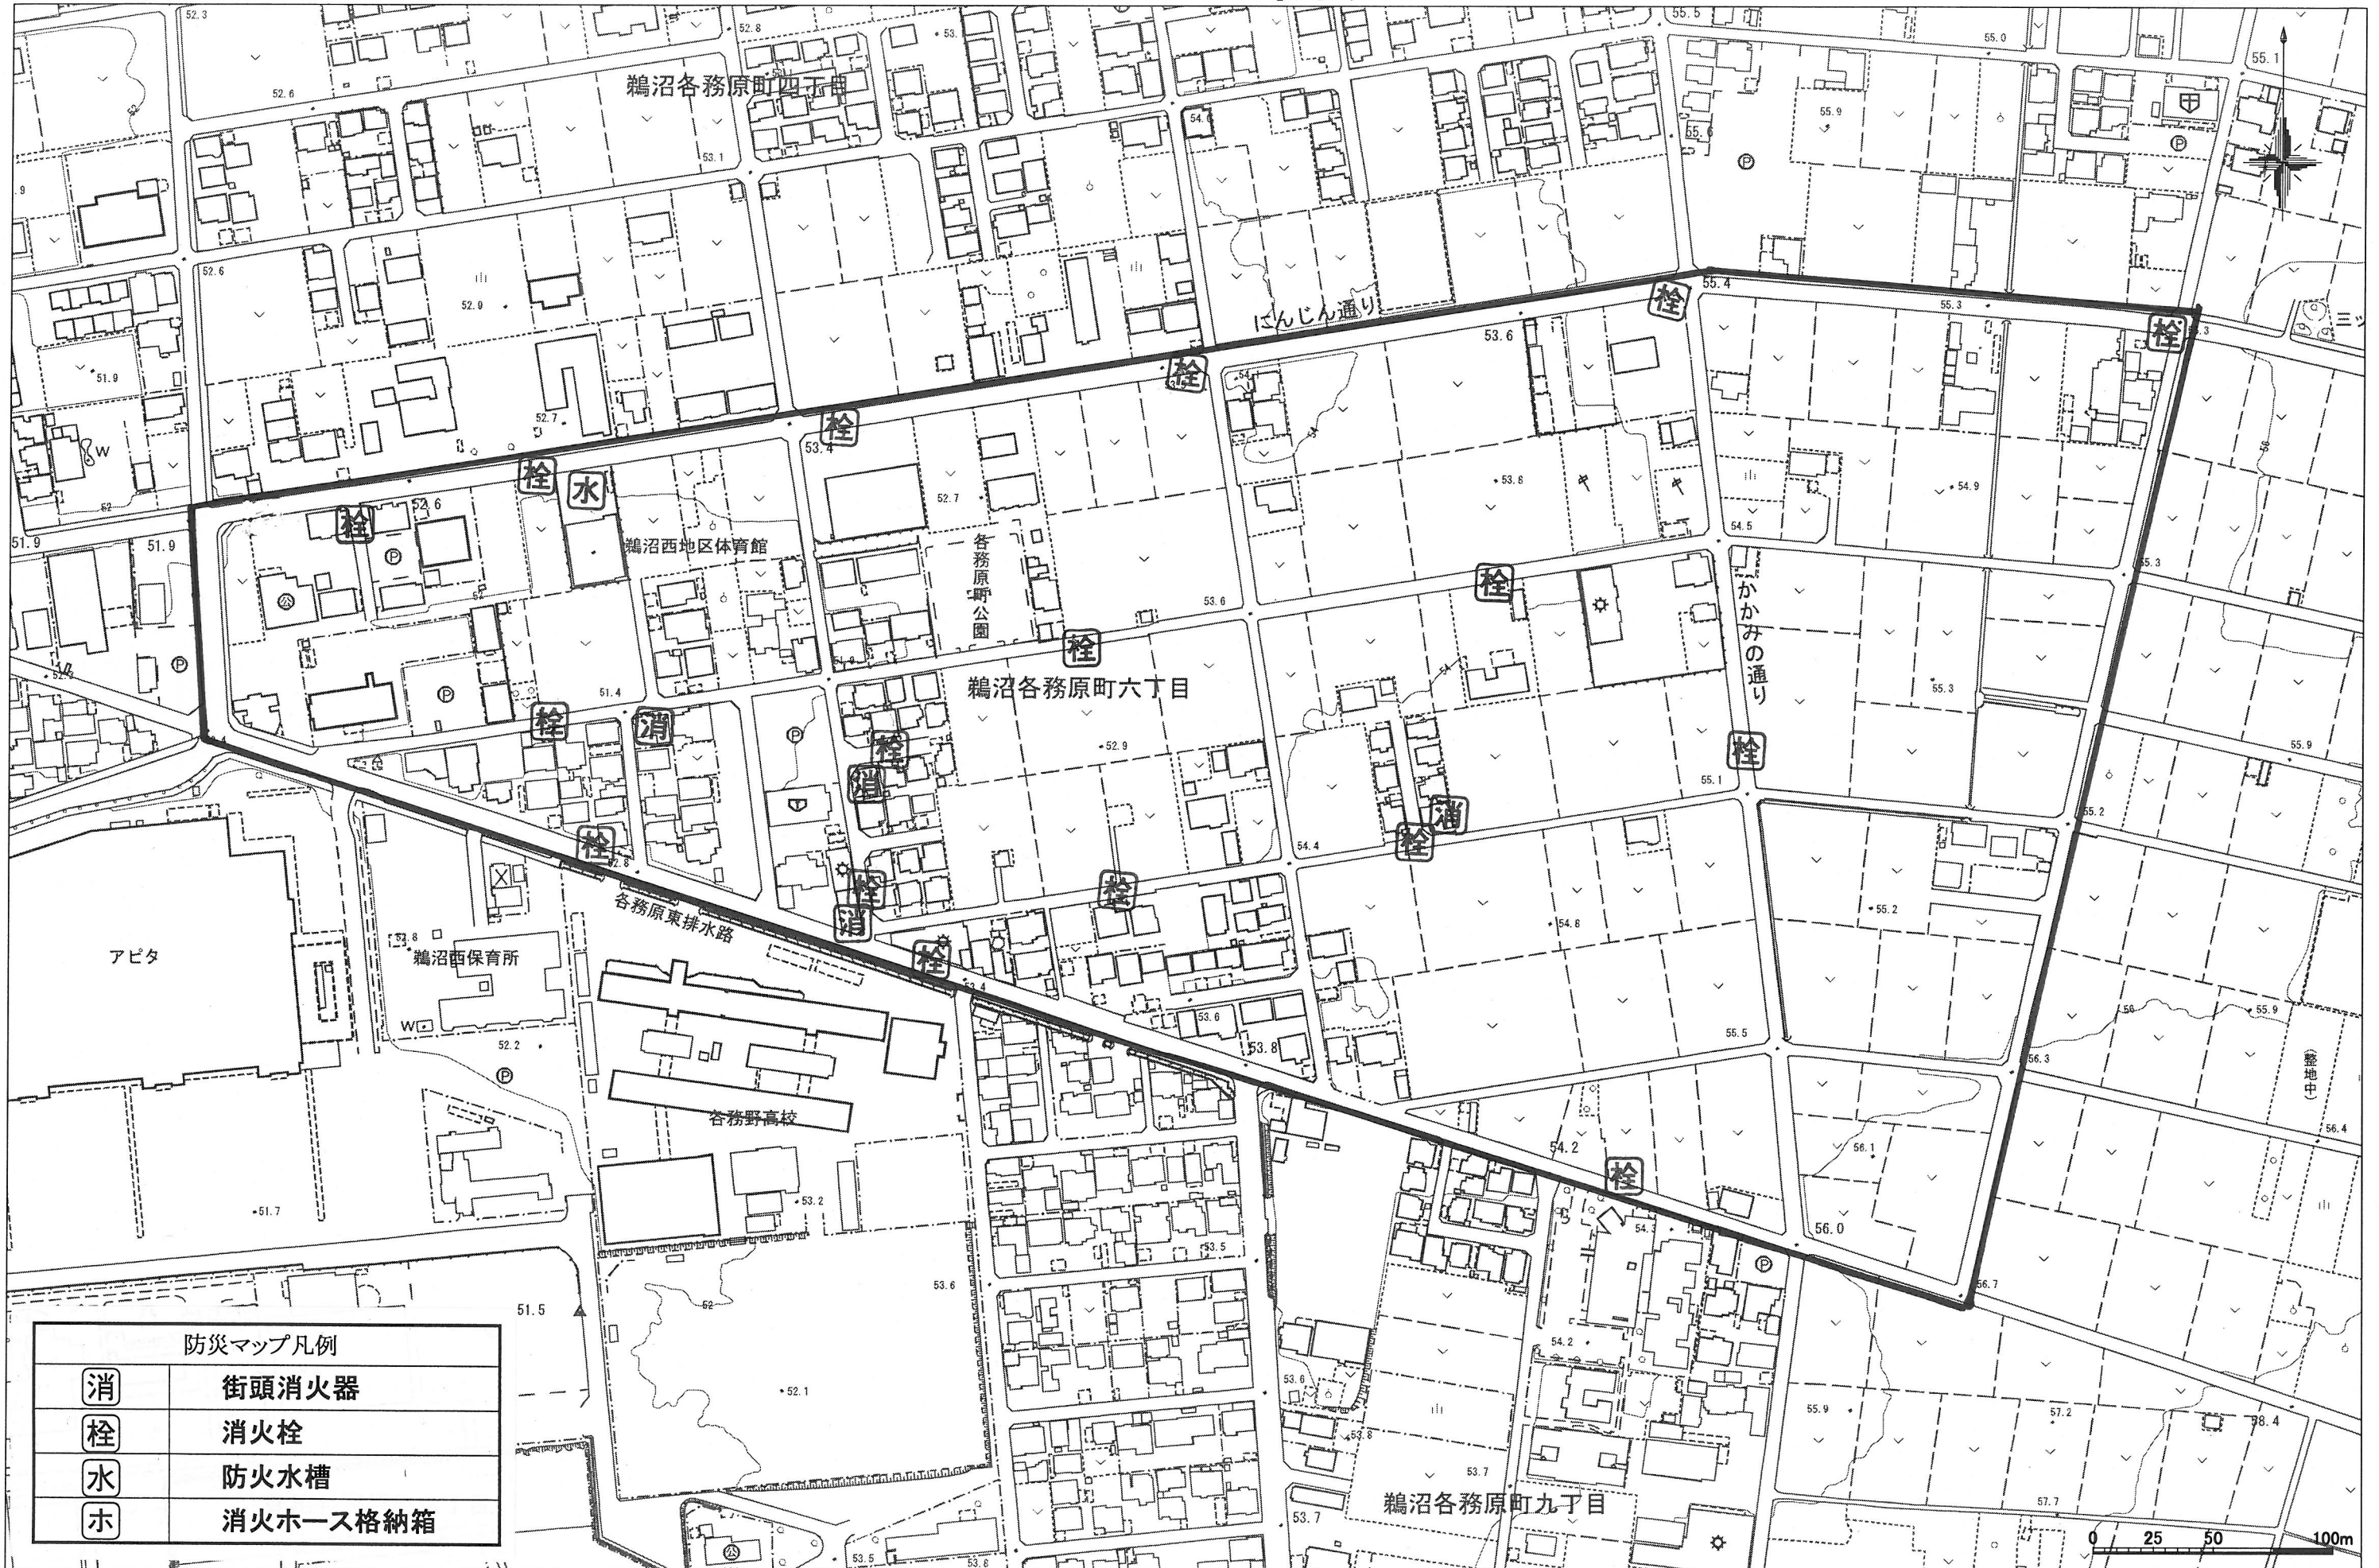

各務原6丁目自治会 防災マップ

24.6.7 1:2500

防災マップ凡例

消	街頭消火器
栓	消火栓
水	防火水槽
ホ	消火ホース格納箱