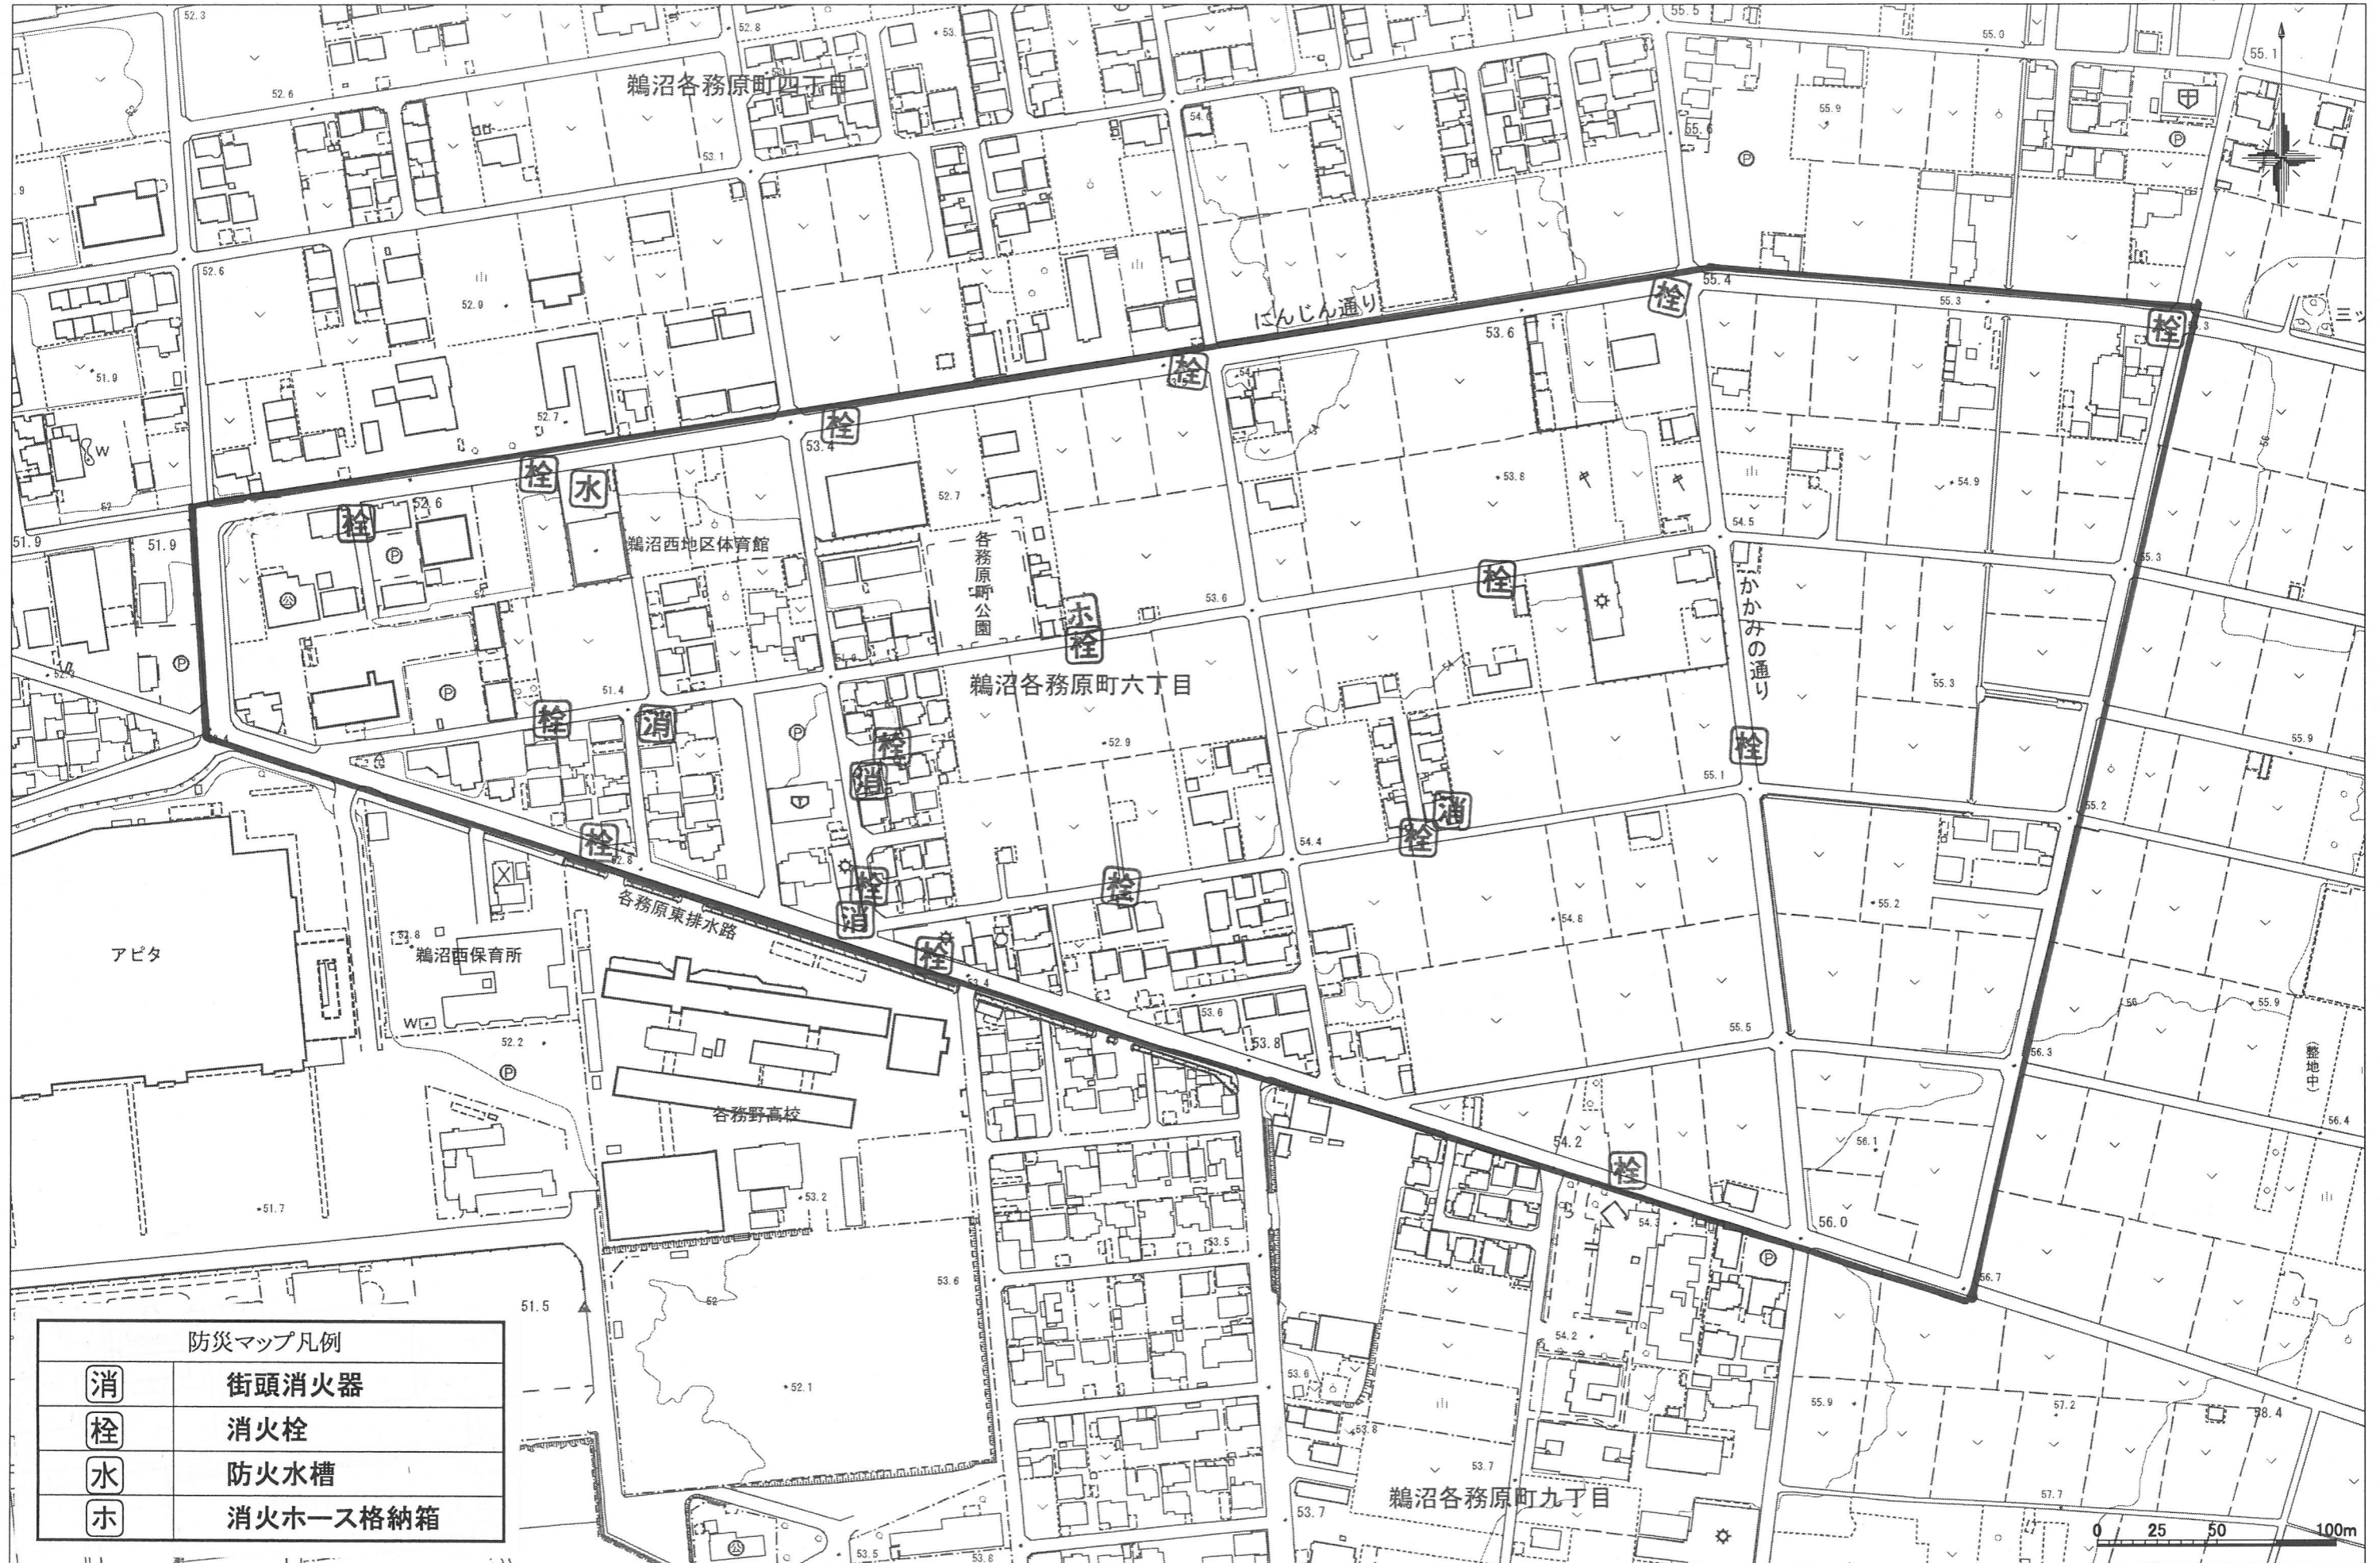

各務原6丁目自治会 防災マップ

2026.3 1:2500

防災マップ凡例

消	街頭消火器
栓	消火栓
水	防火水槽
ホ	消火ホース格納箱

0 25 50 100m