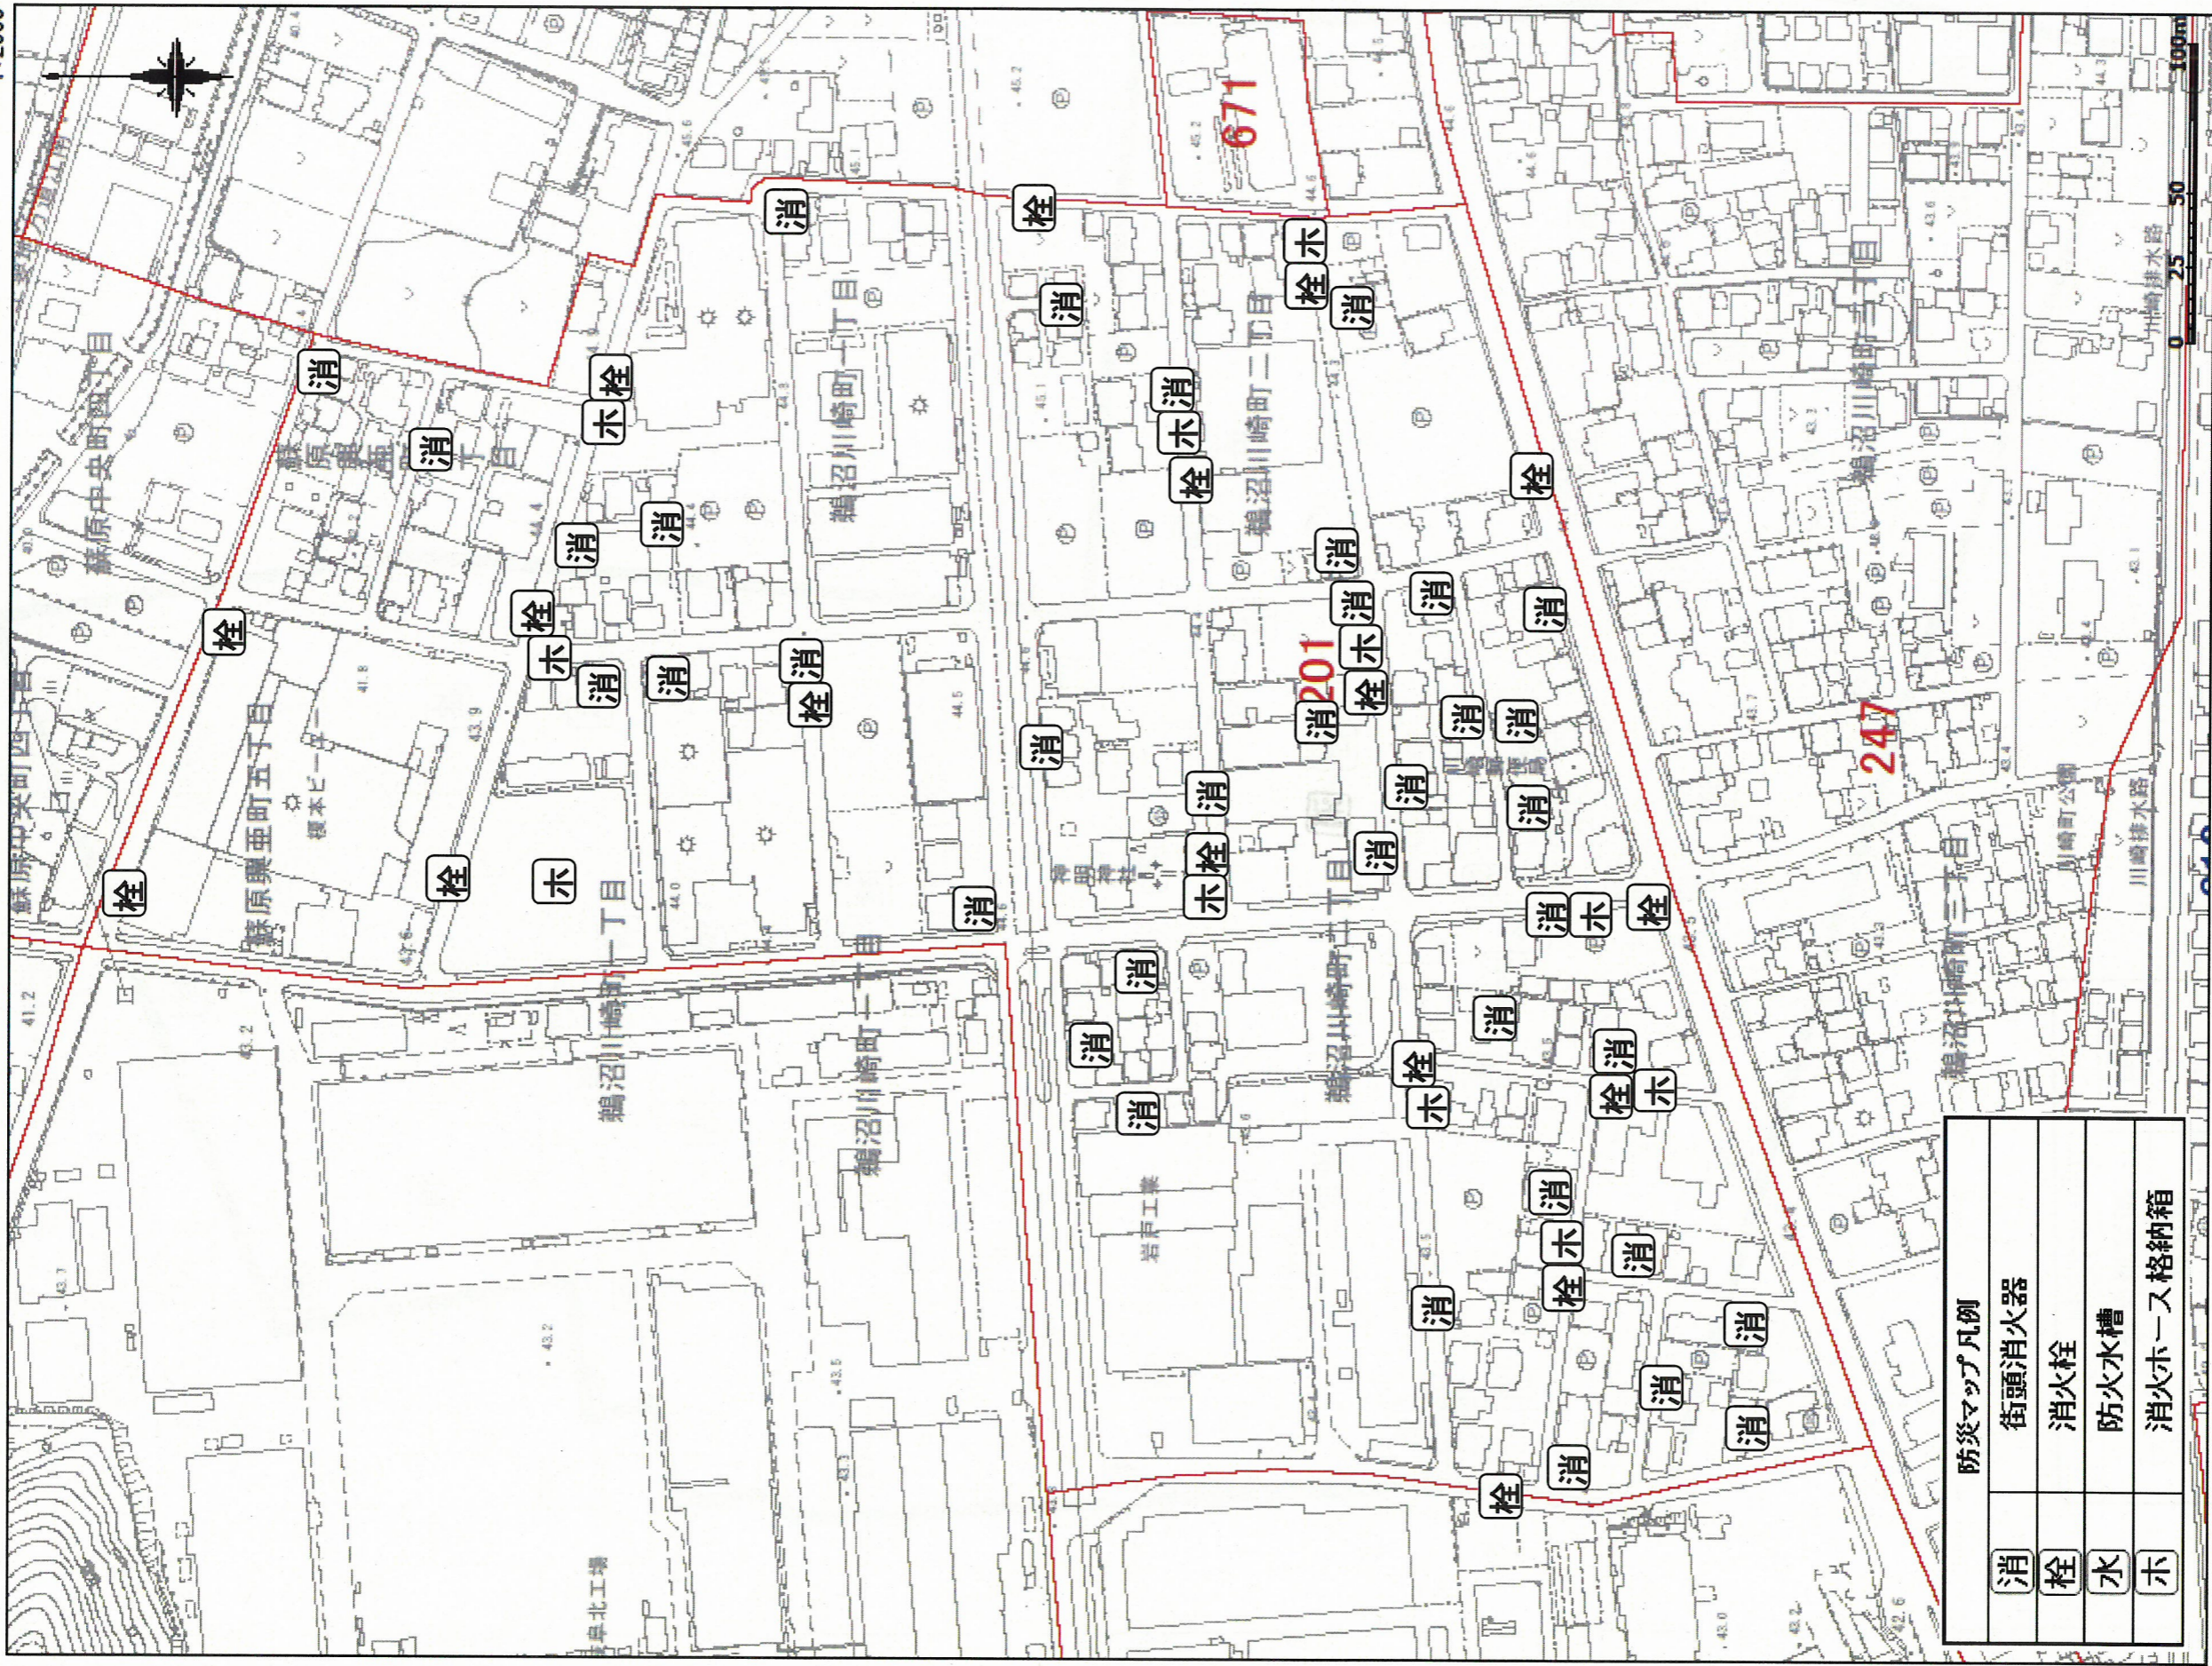

川崎北自治会 防災マップ

1:2000

消	街頭消火器
栓	消火栓
水	防火水槽
木	消火ホース格納箱