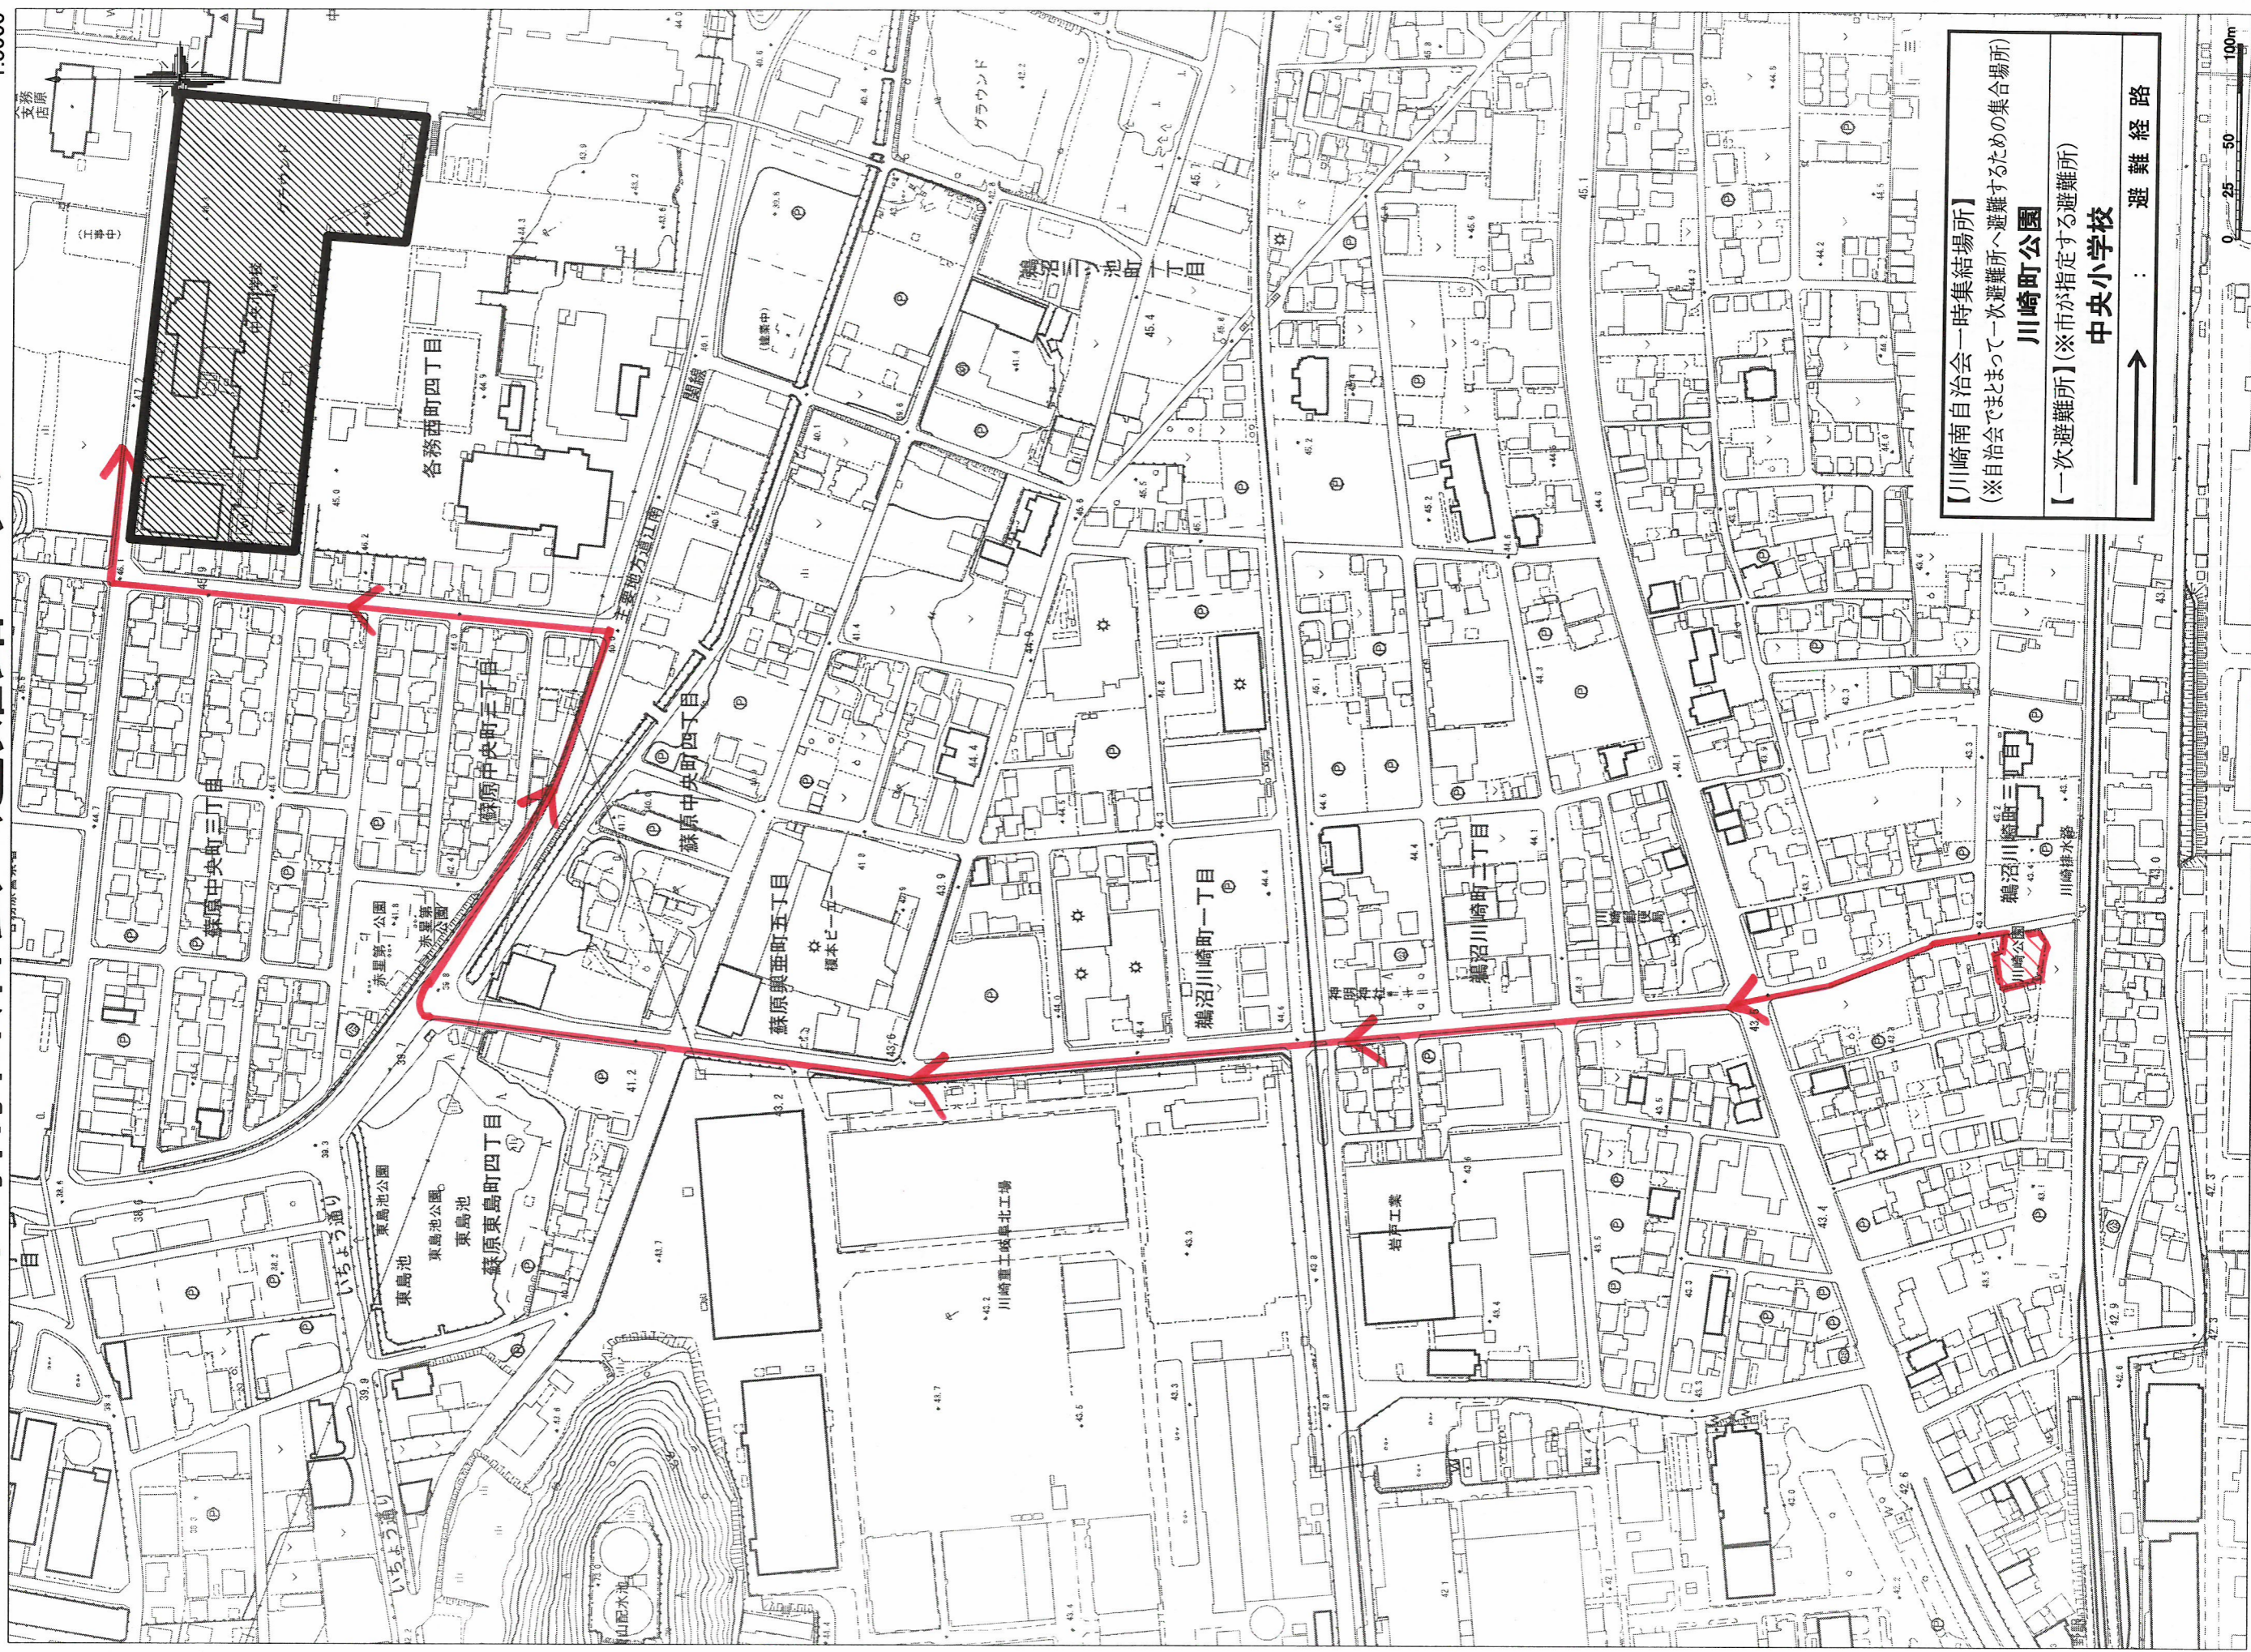

川崎南自治会 避難路マップ

1:3000

0 25 50 100m