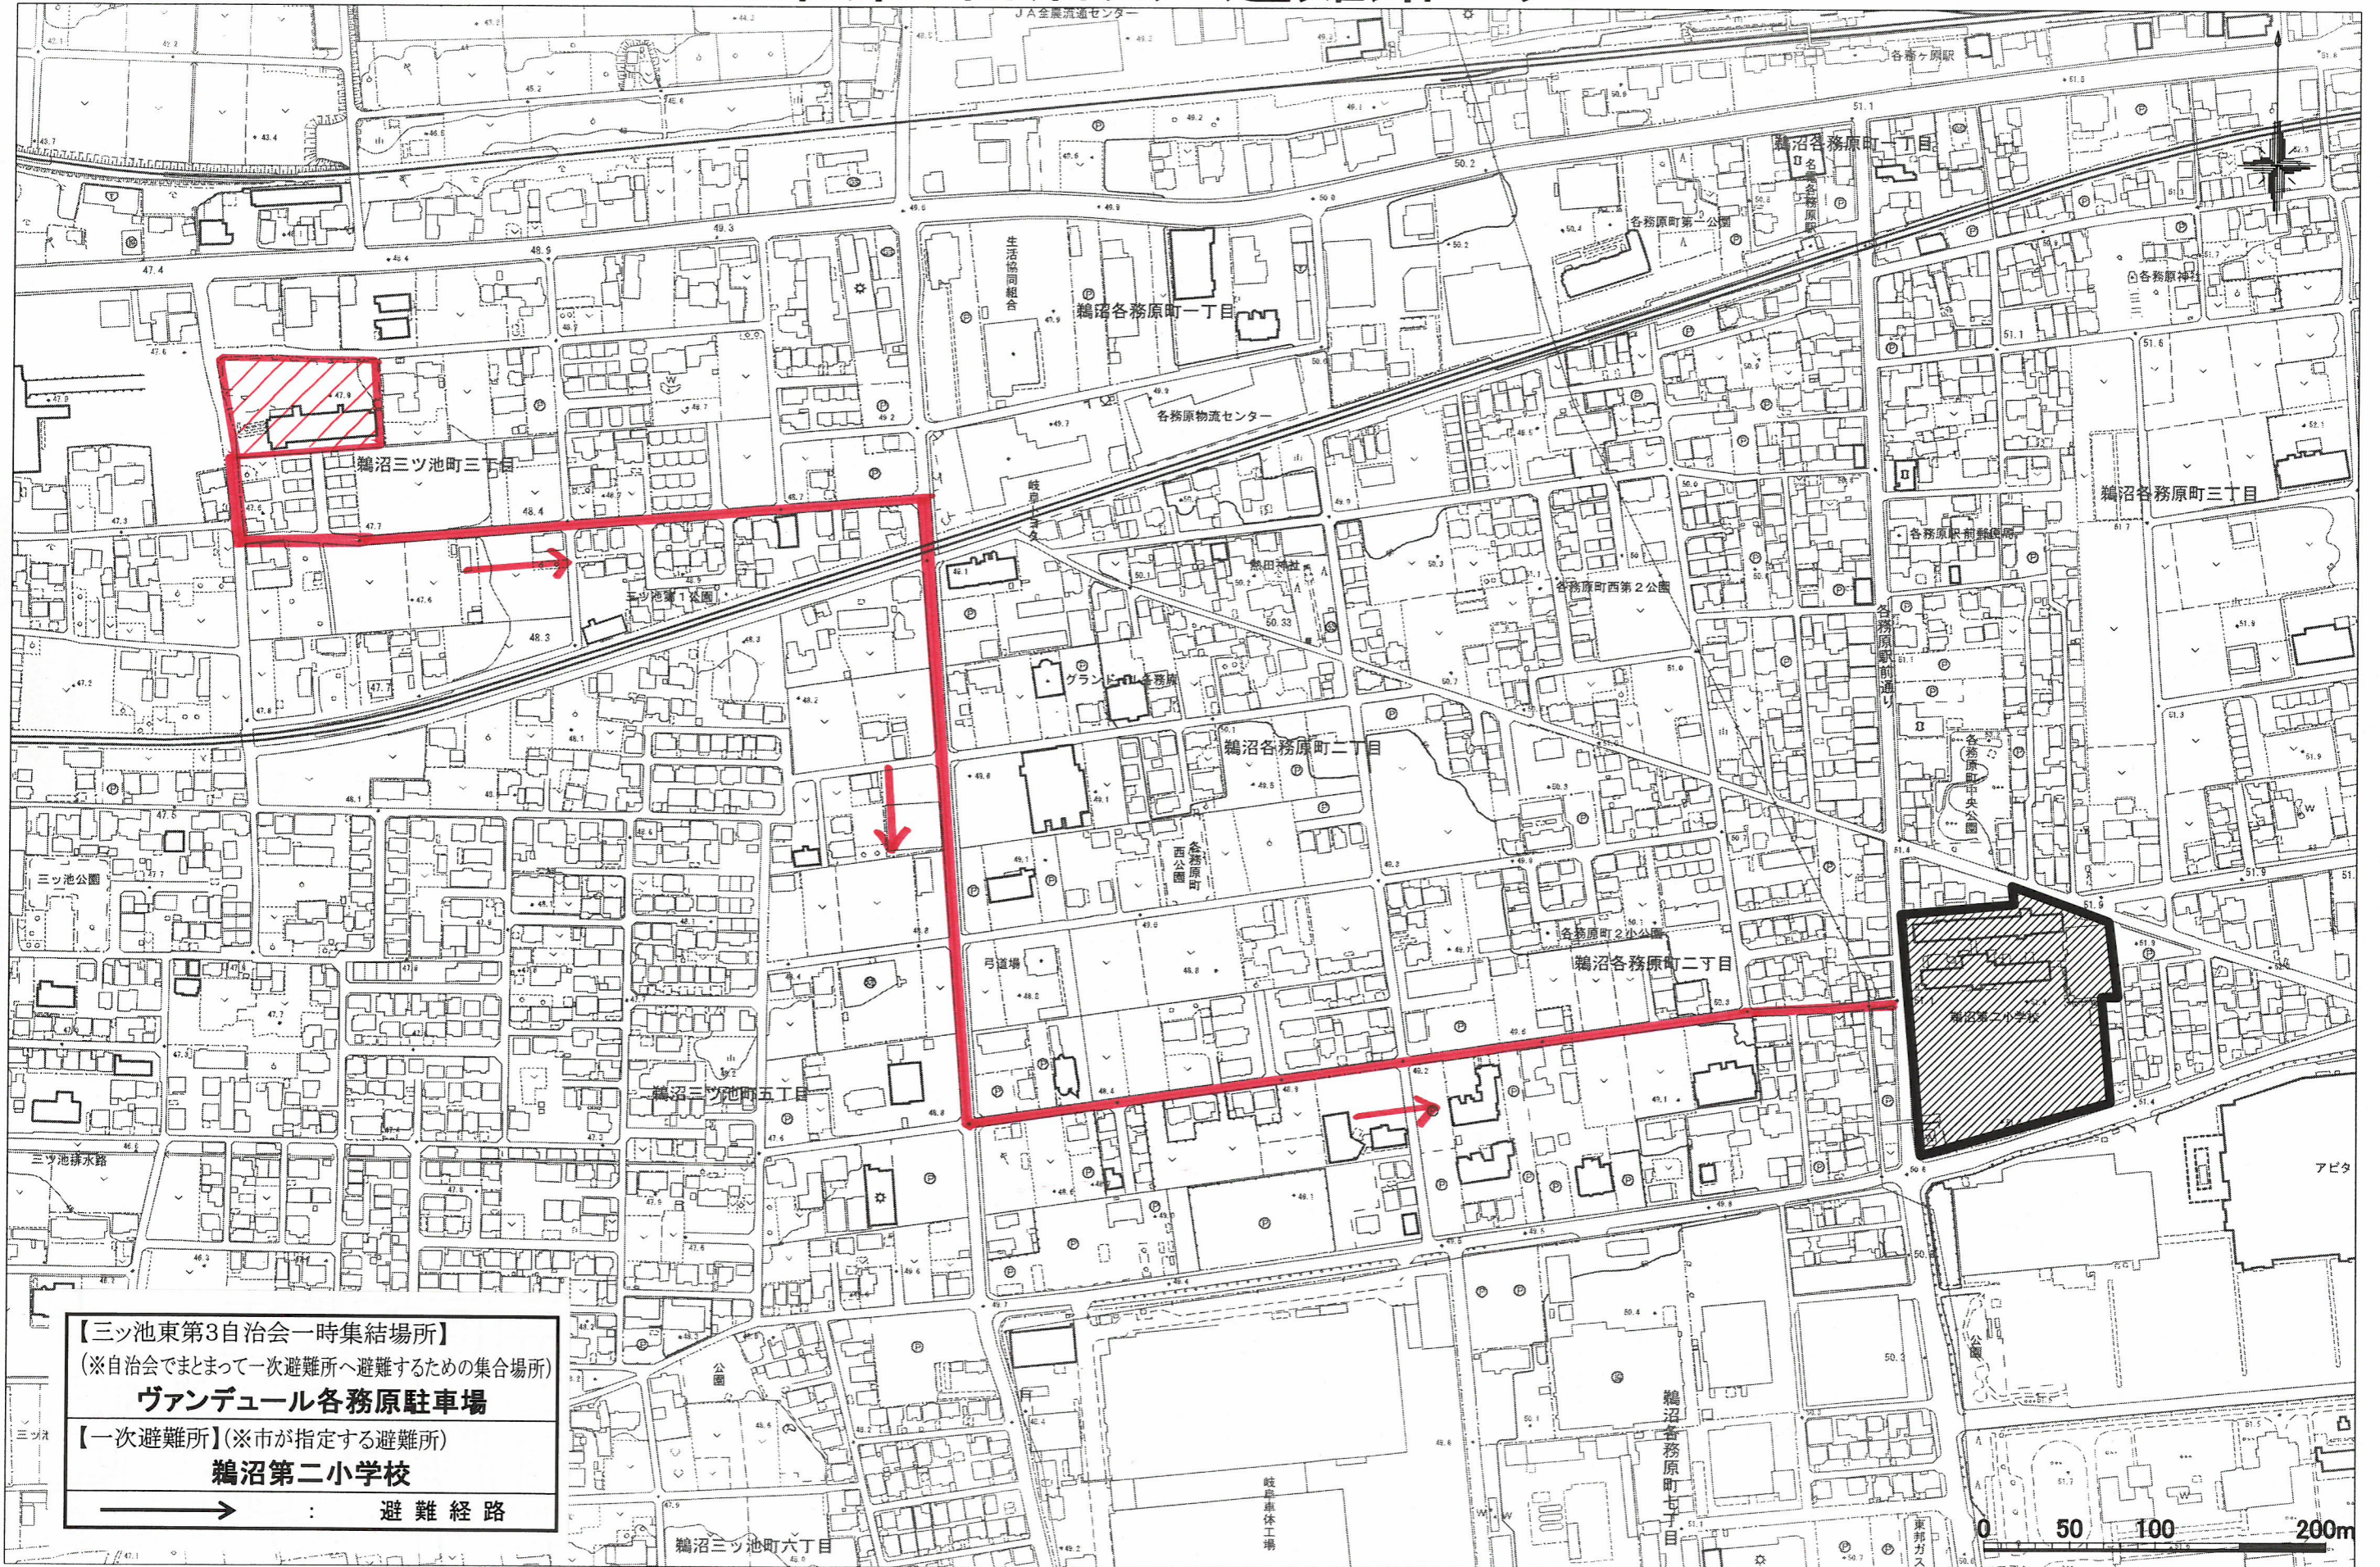

# 三ツ池東第3自治会 避難路マップ

1:3500

【三ツ池東第3自治会一時集結場所】  
(※自治会でまとまって一次避難所へ避難するための集結場所)  
**ヴァンドール各務原駐車場**  
【一次避難所】(※市が指定する避難所)  
**鵜沼第二小学校**  
→ : 避難経路