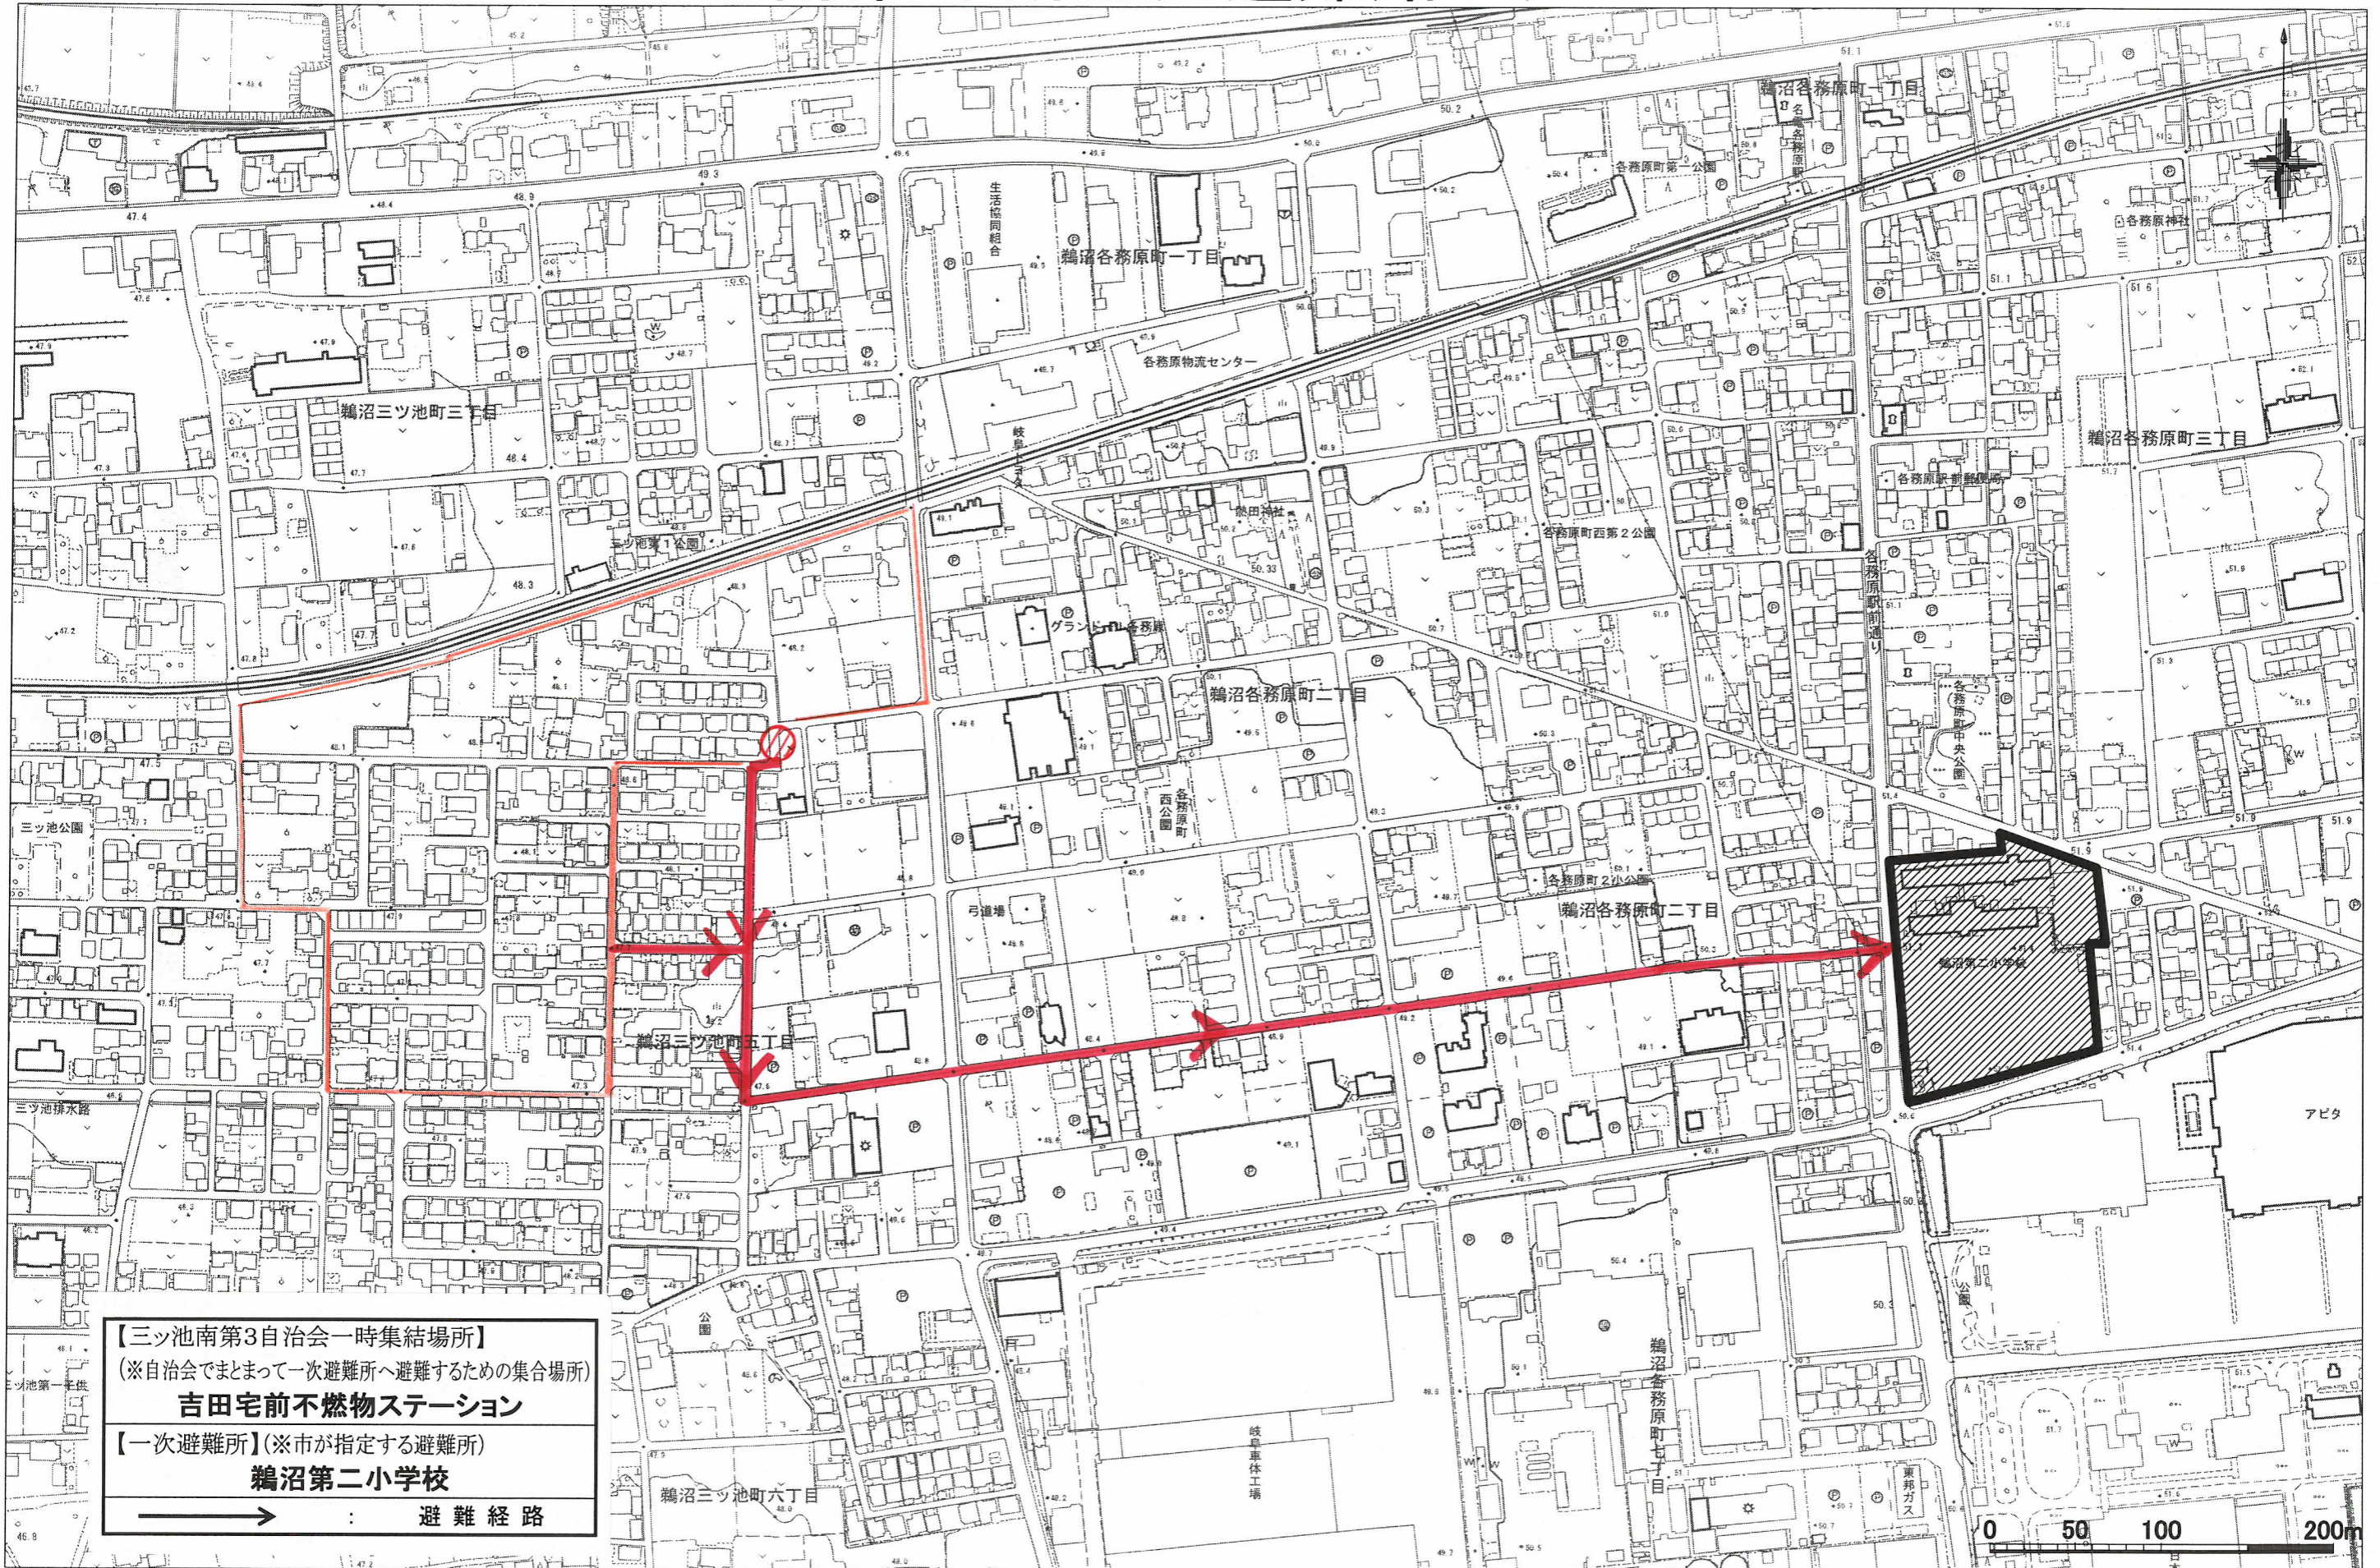

三ツ池南第3自治会 避難路マップ

1:3500

【三ツ池南第3自治会一時集結場所】
(※自治会でまとまって一次避難所へ避難するための集合場所)
吉田宅前不燃物ステーション

【一次避難所】(※市が指定する避難所)
鶺沼第二小学校

→ : 避難経路