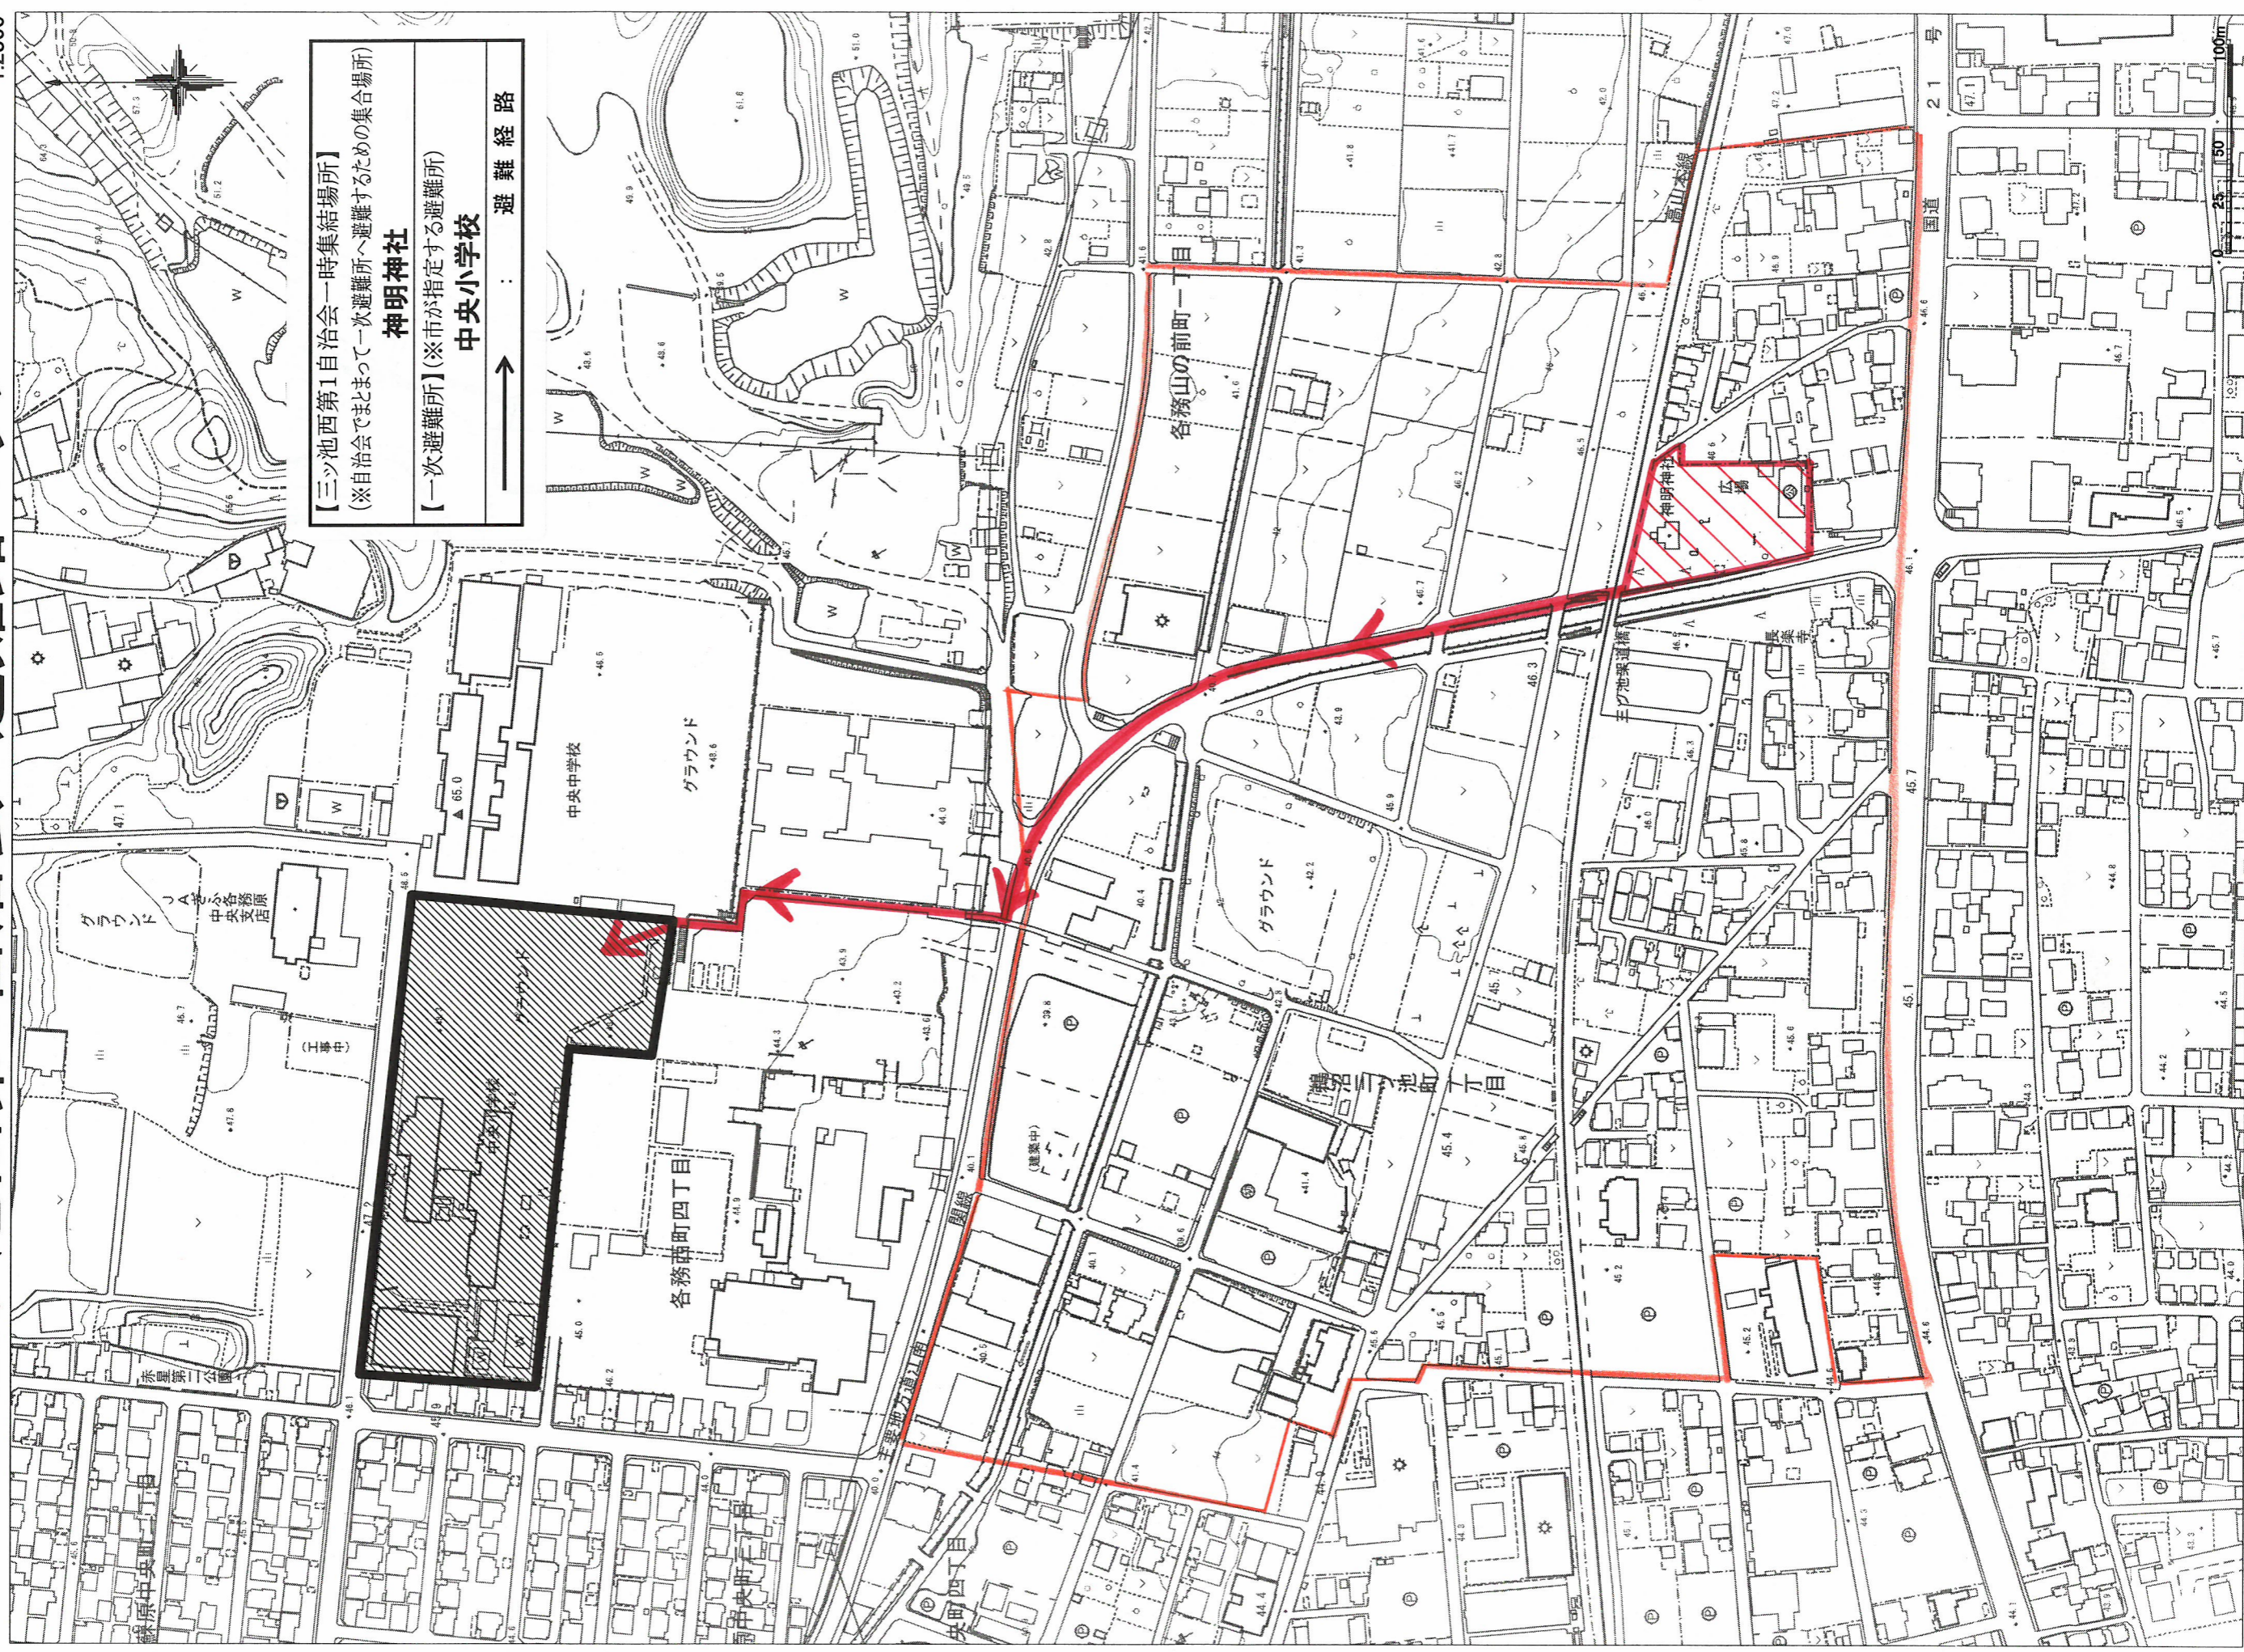

# 三ツ池西第1自治会 避難路マップ

1:2800

【三ツ池西第1自治会一時集結場所】  
(※自治会でまとまって一次避難所へ避難するための集結場所)

神明神社

【一次避難所】(※市が指定する避難所)

中央小学校

→ 避難経路