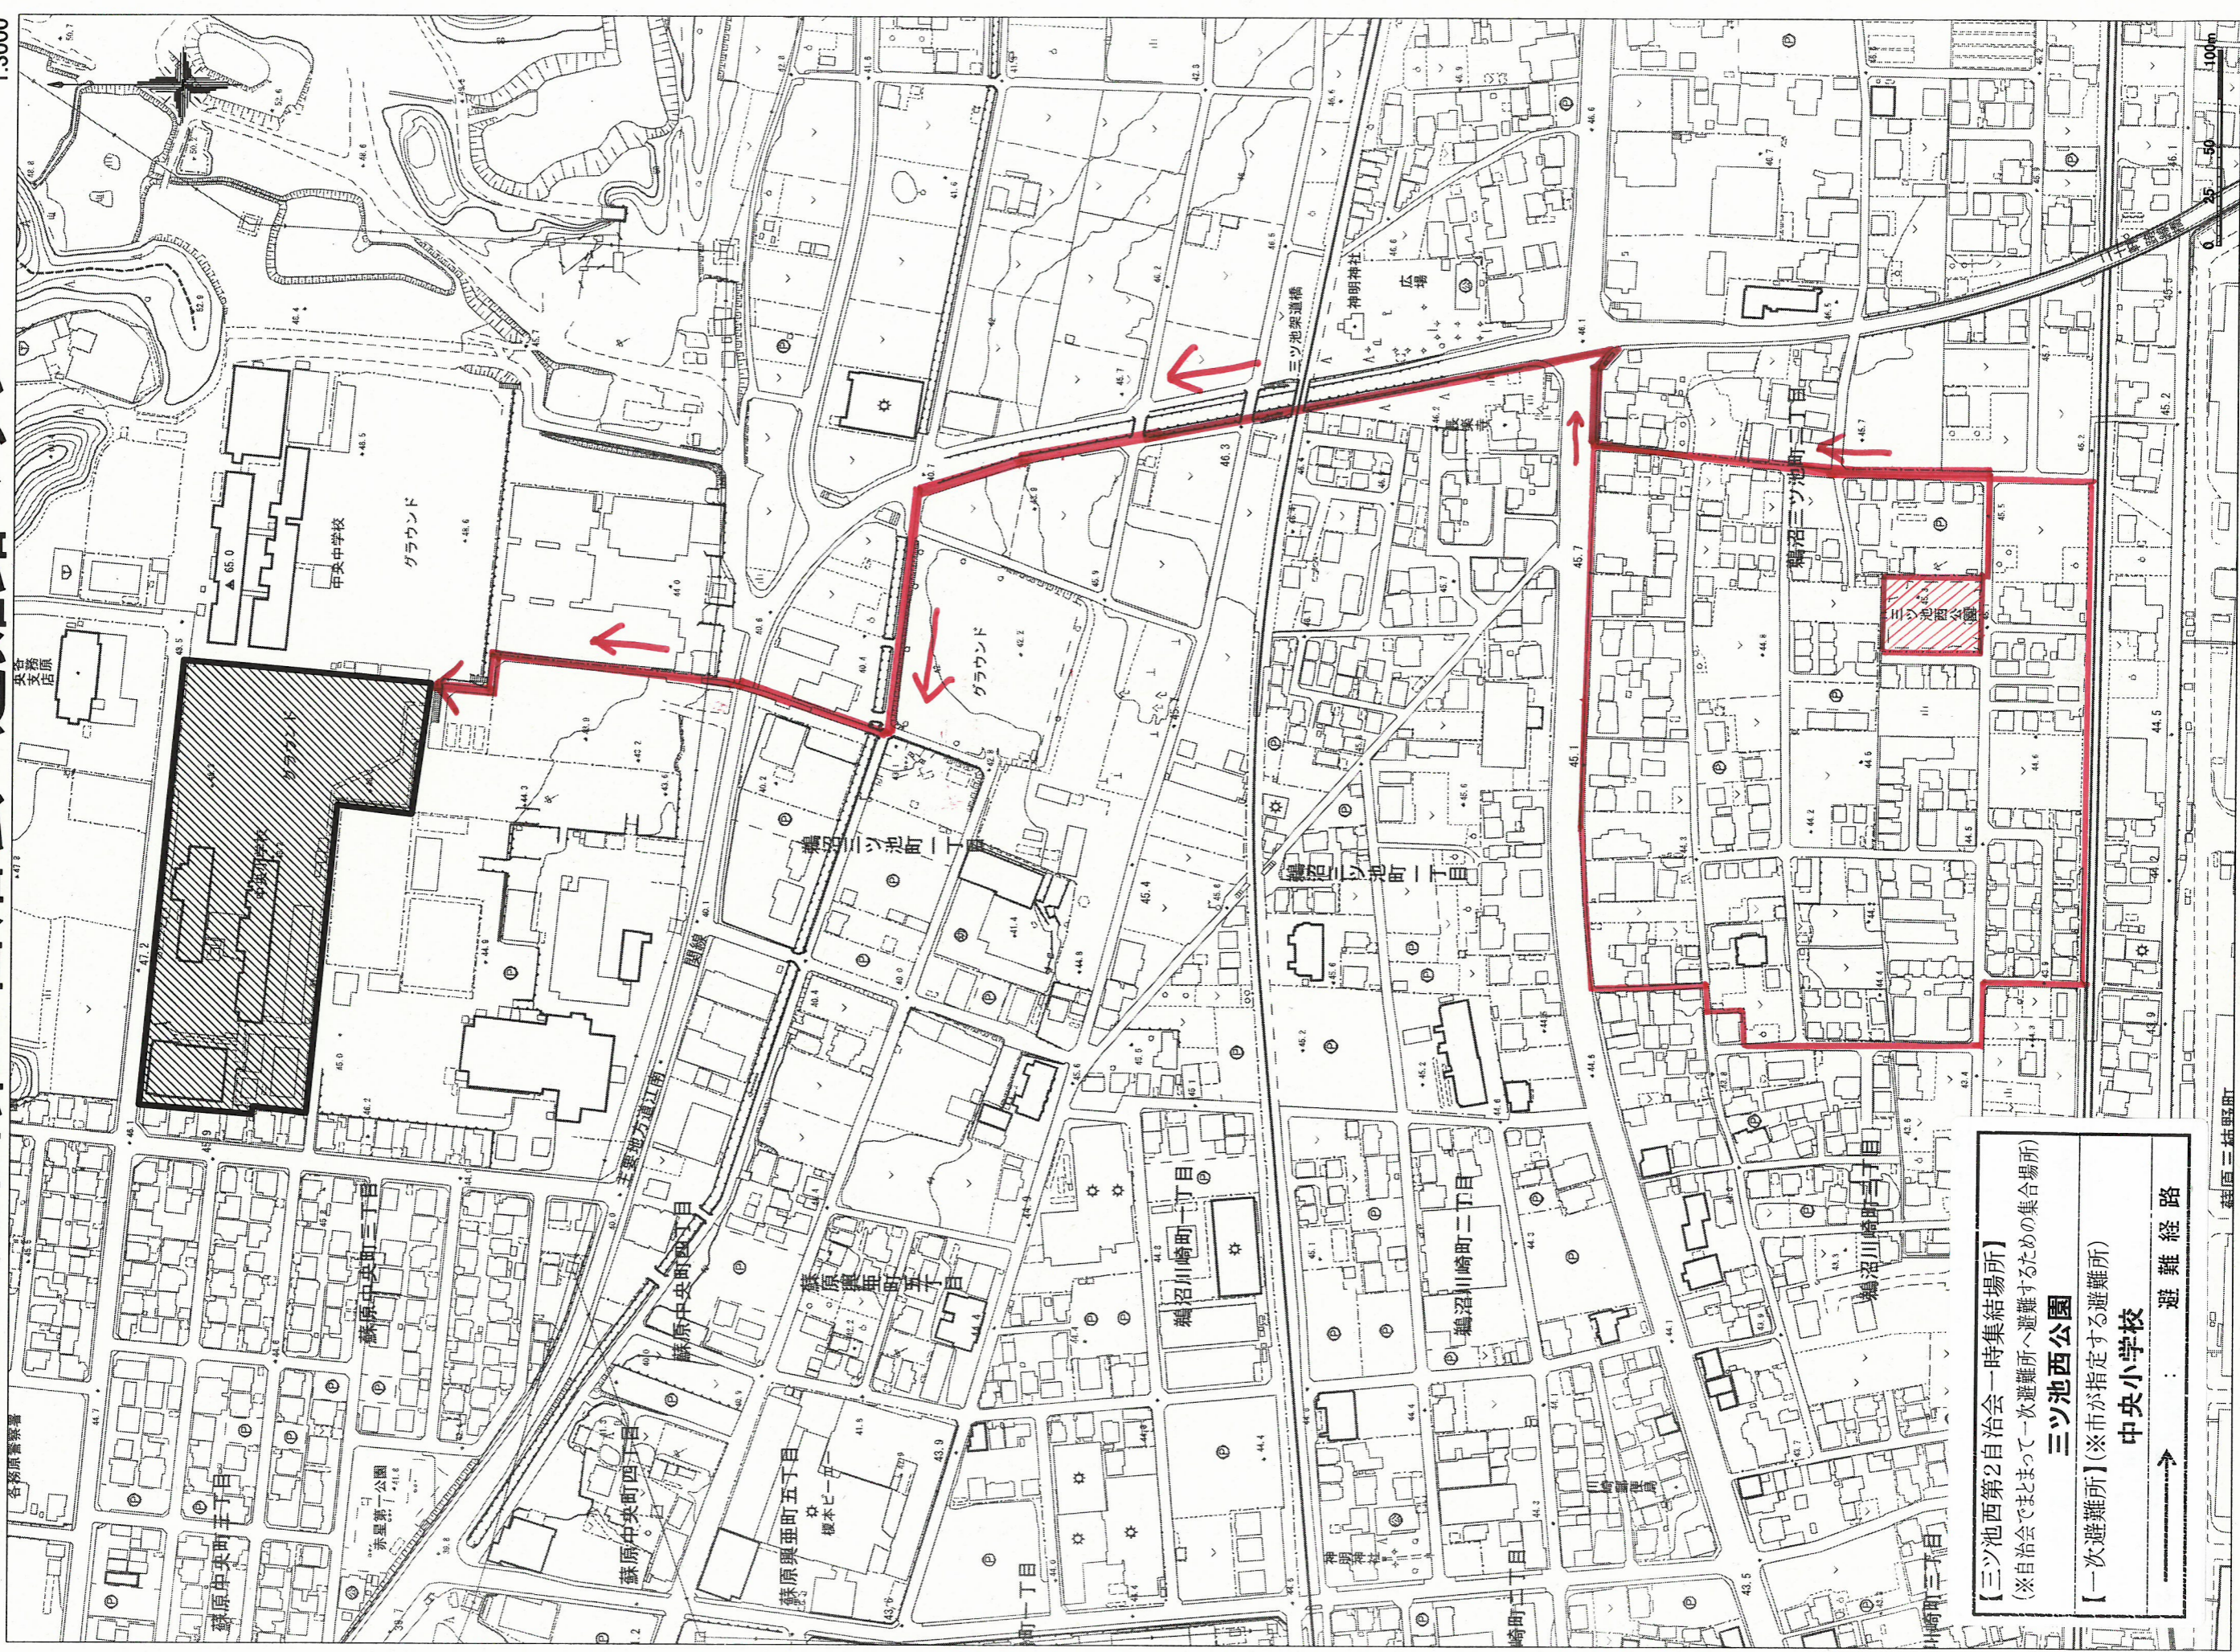

# 三ツ池西第2自治会 避難路マップ

1:3000

【三ツ池西第2自治会一時集結場所】  
(※自治会でとまっておく避難所へ避難するための集合場所)  
**三ツ池西公園**  
【一次避難所】(※市が指定する避難所)  
**中央小学校**  
避難経路

三ツ池西第2自治会