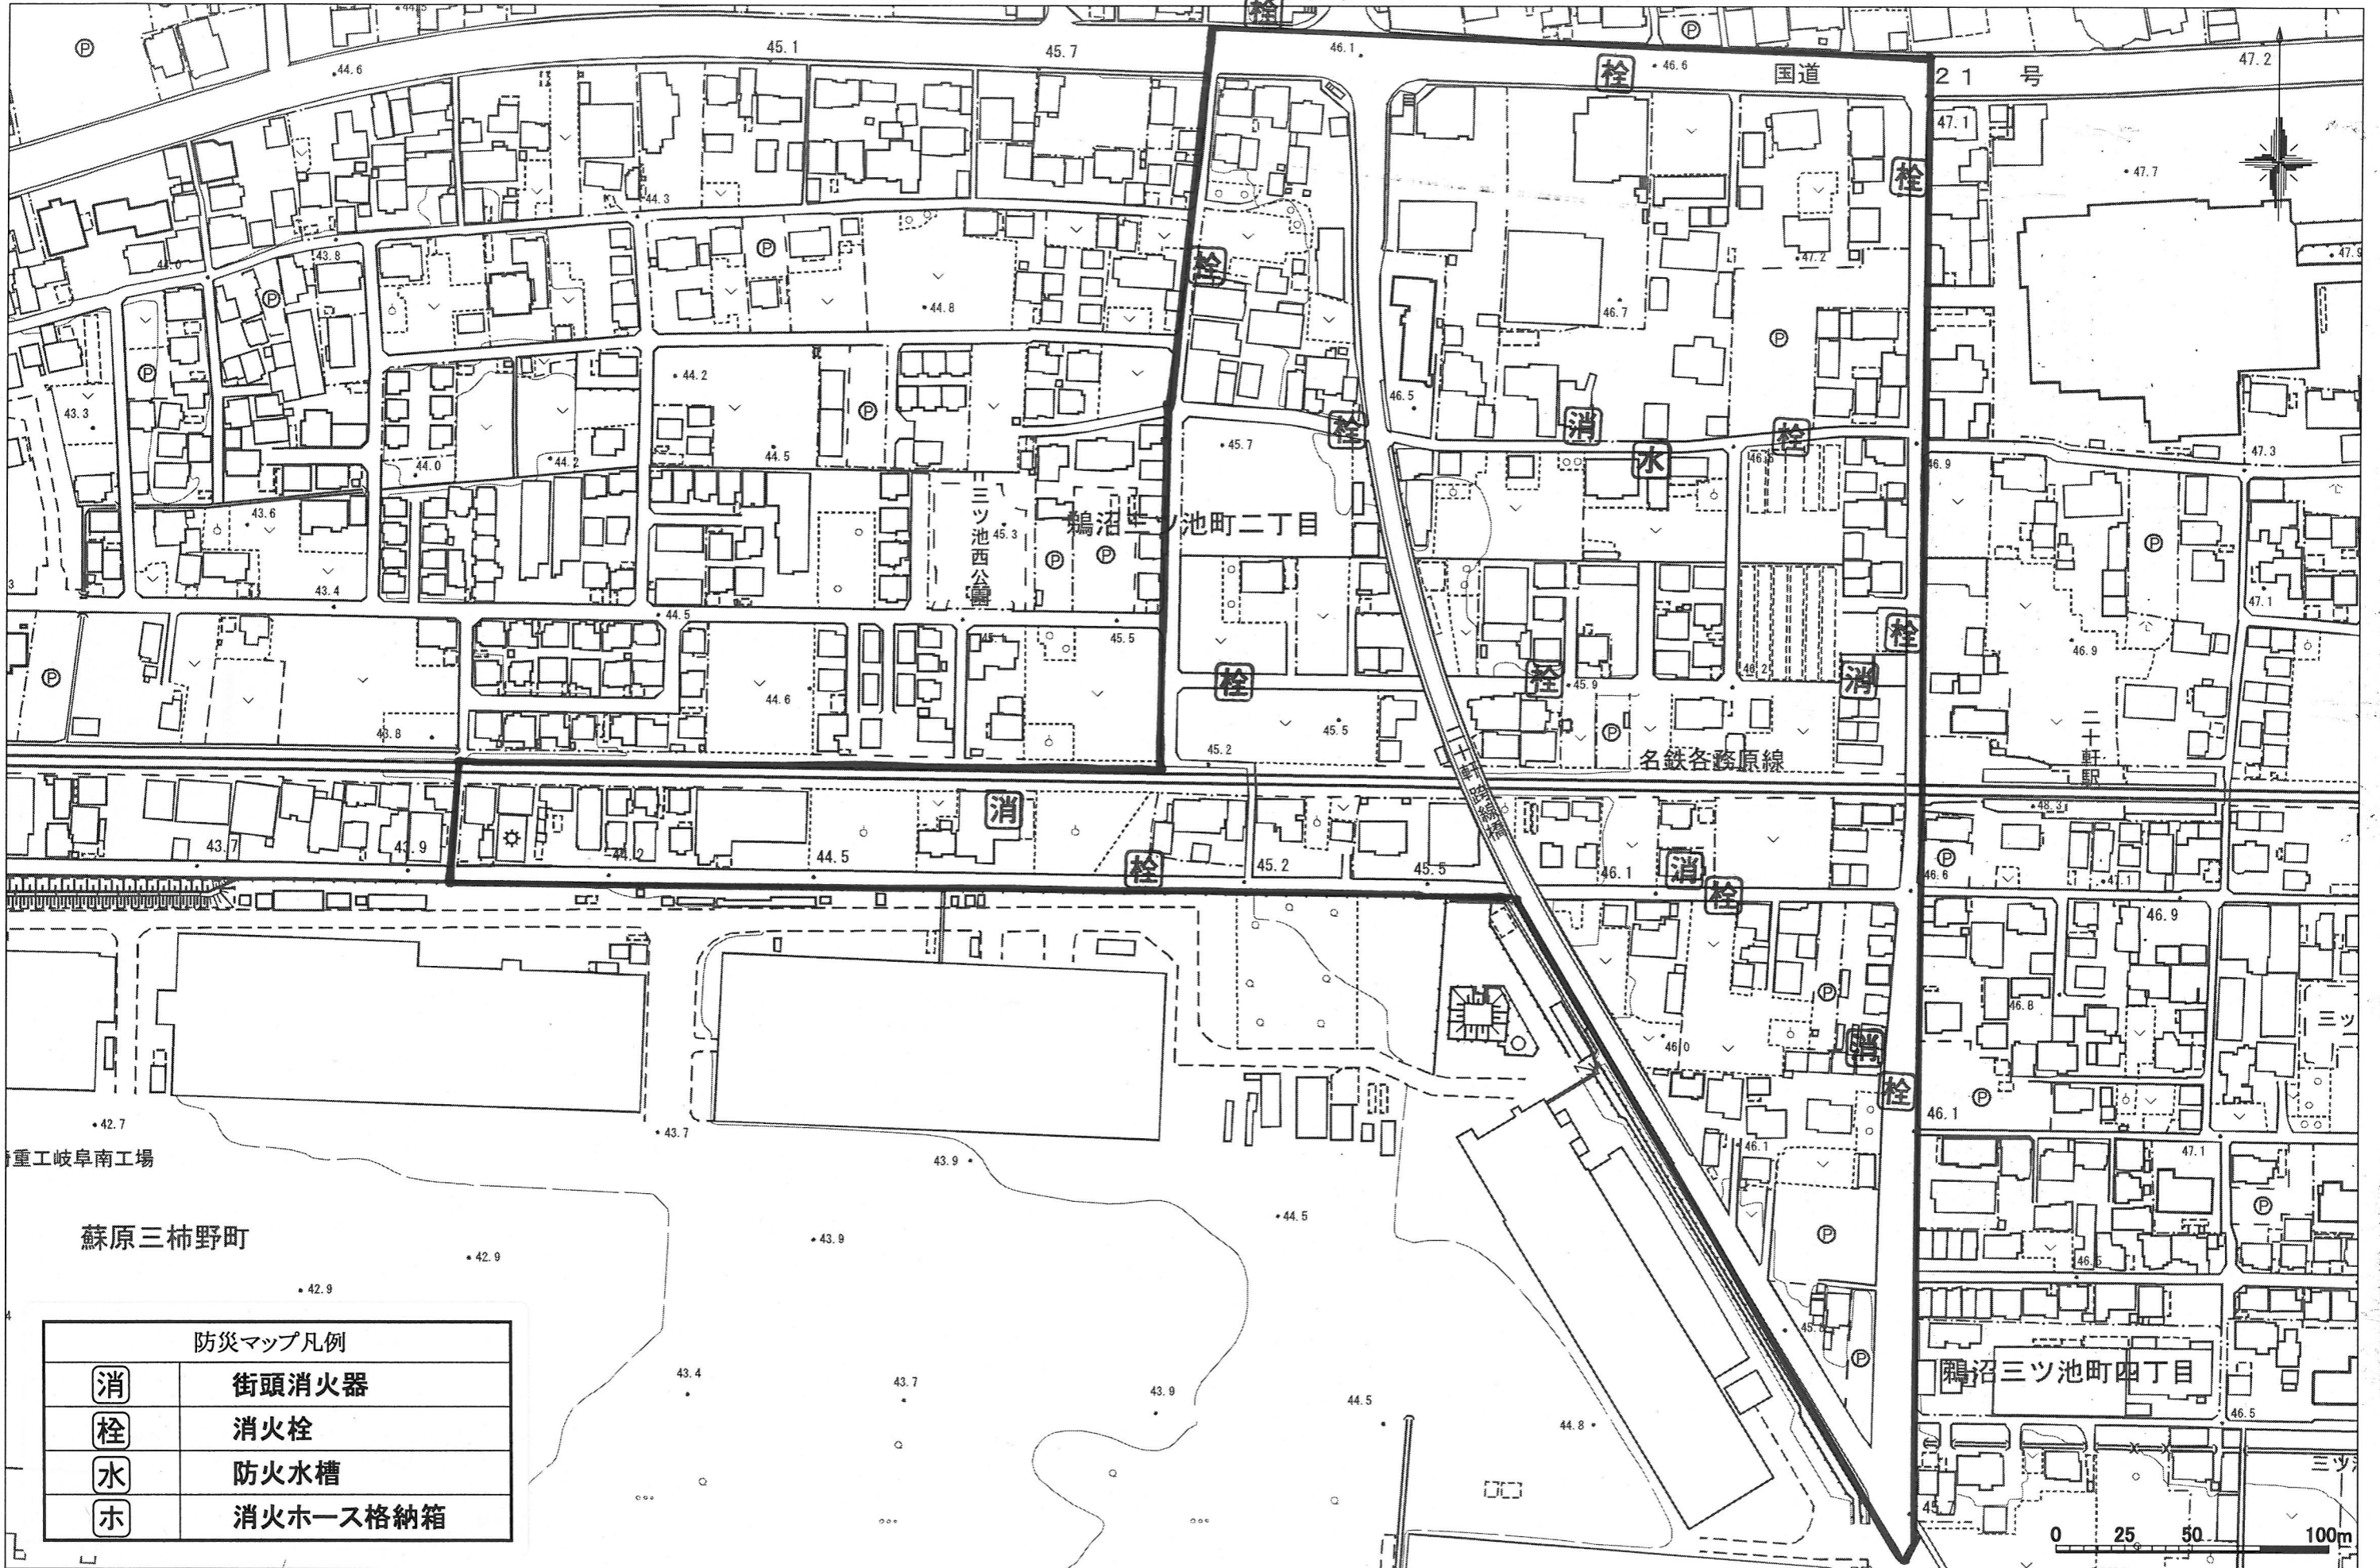

# 三ツ池西第3自治会 防災マップ

22.12.月 1:2200

蘇原三柿野町

防災マップ凡例	
消	街頭消火器
栓	消火栓
水	防火水槽
ホ	消火ホース格納箱

0 25 50 100m