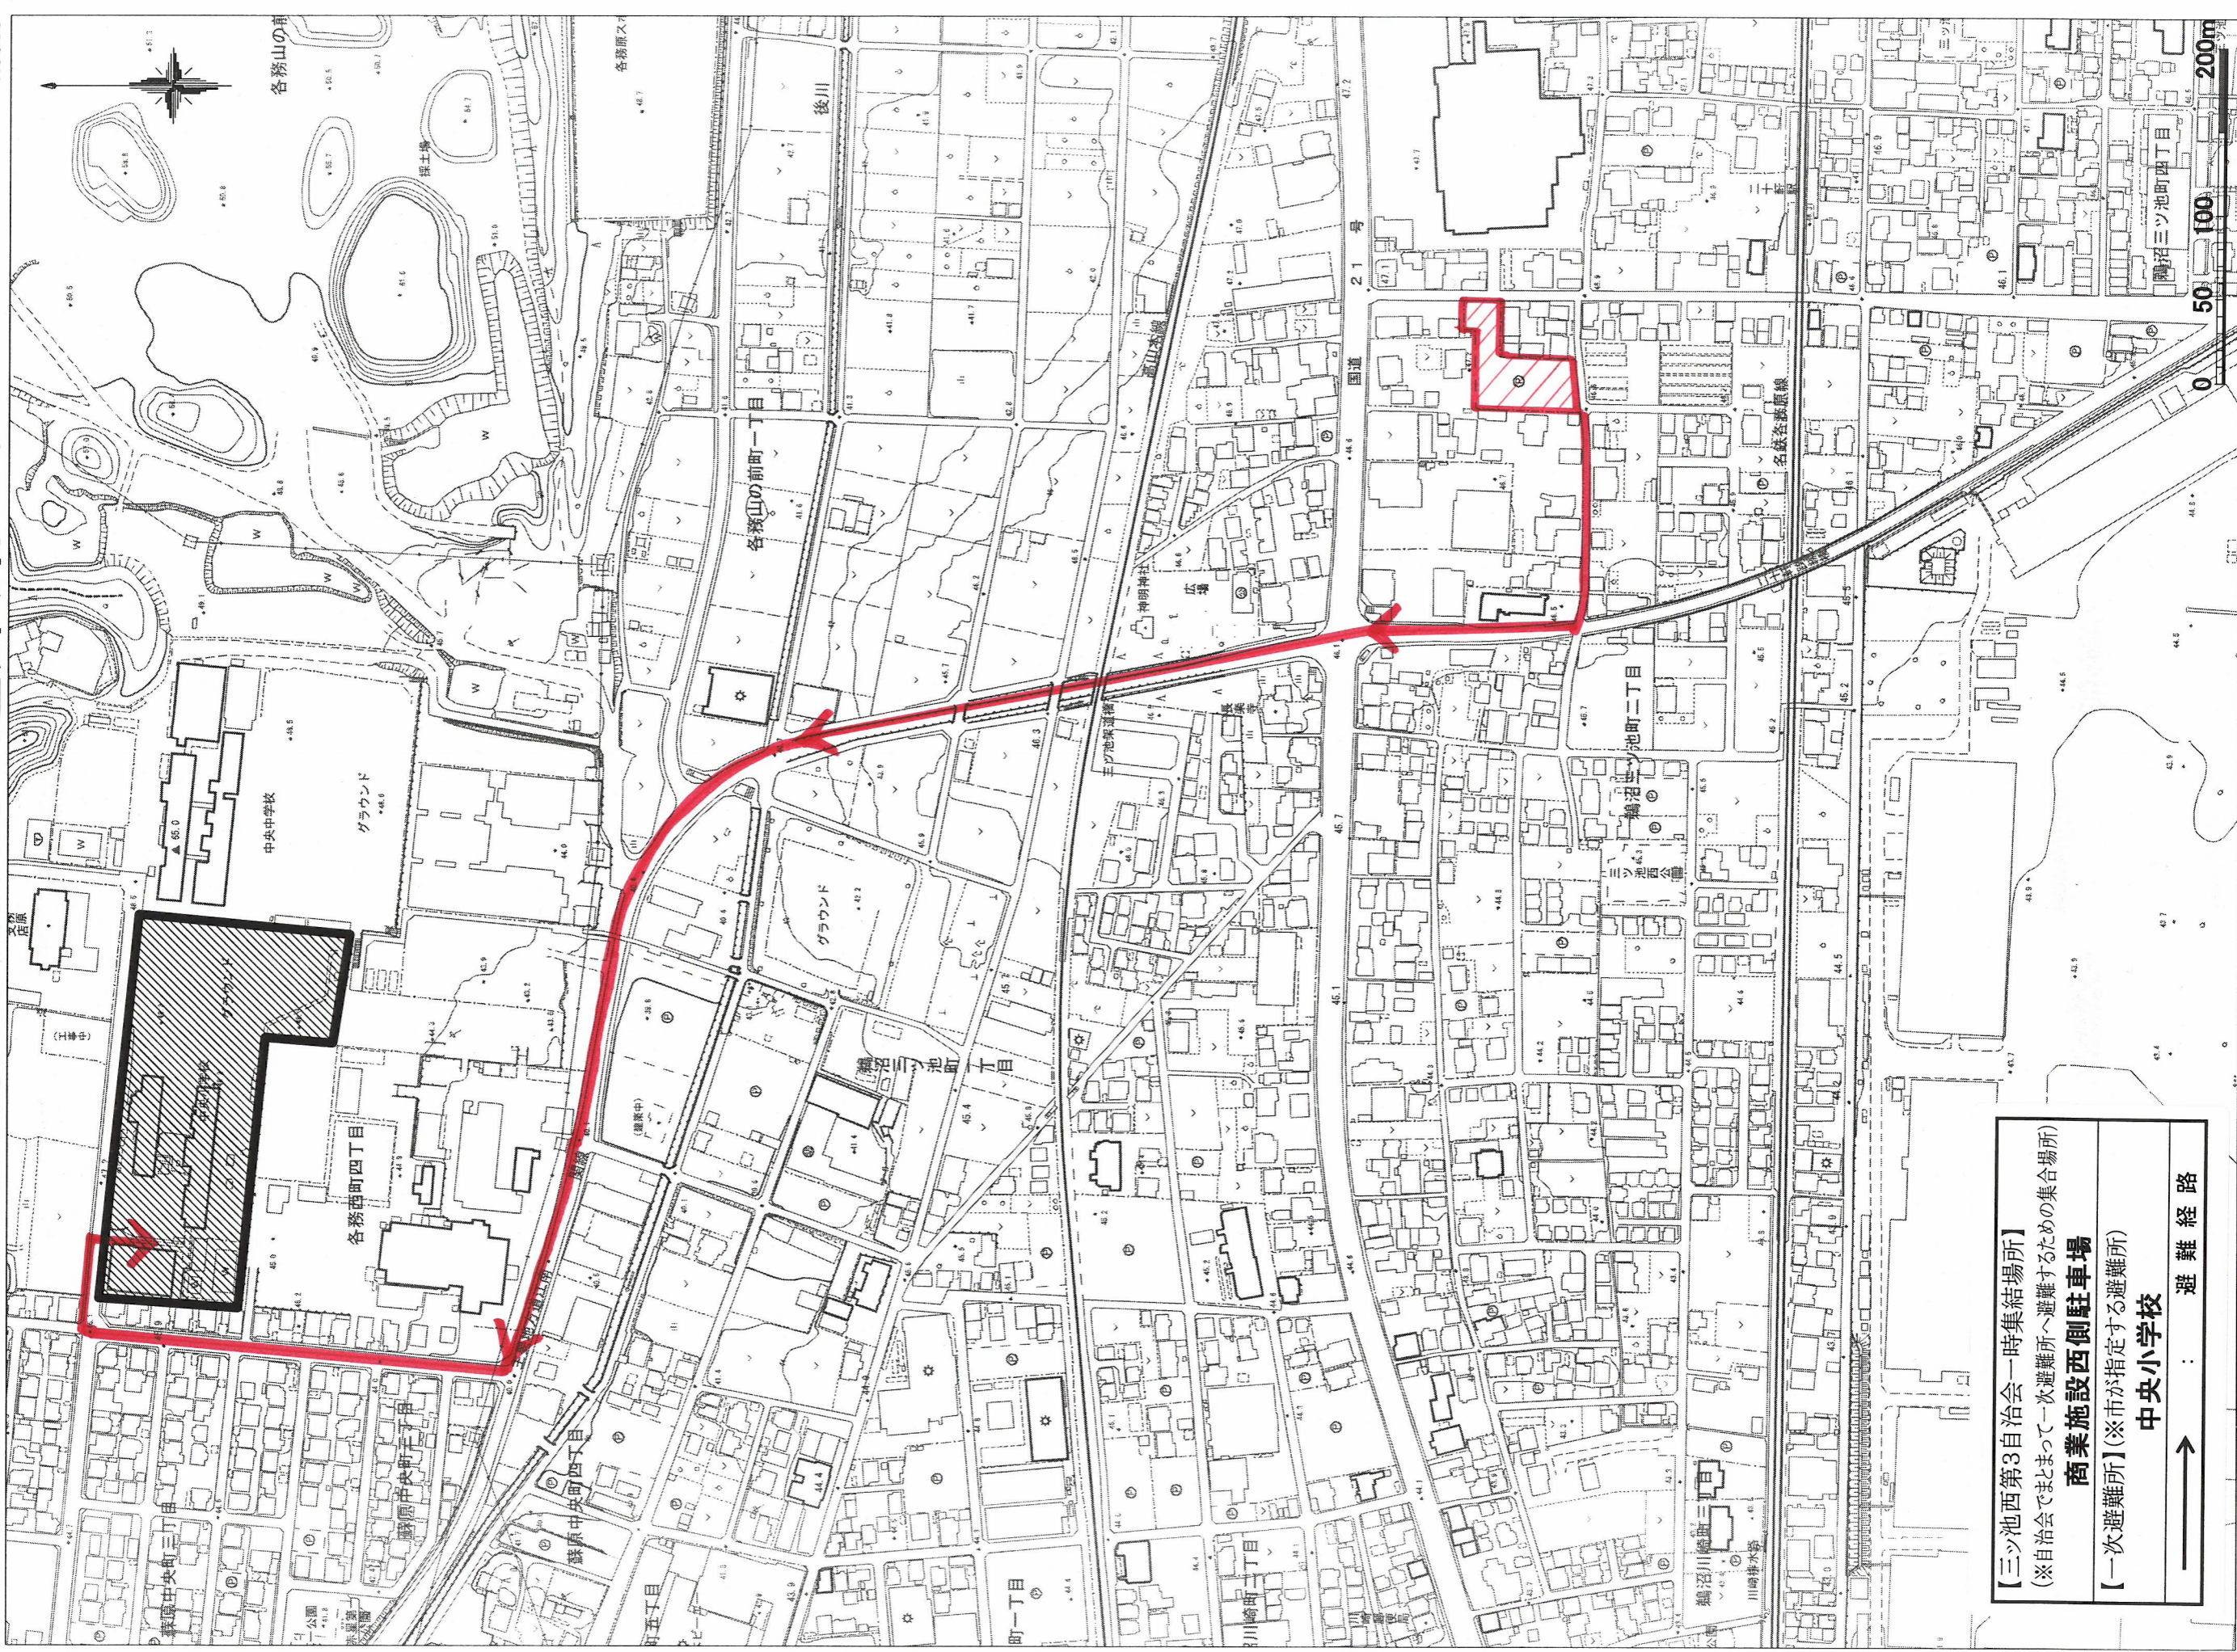

# 三ツ池西第3自治会 避難路マップ

1:3500

【三ツ池西第3自治会一時集結場所】  
(※自治会でまとまって一次避難所へ避難するための集合場所)  
**商業施設西側駐車場**  
【一次避難所】(※市が指定する避難所)  
**中央小学校**  
→ 避難経路