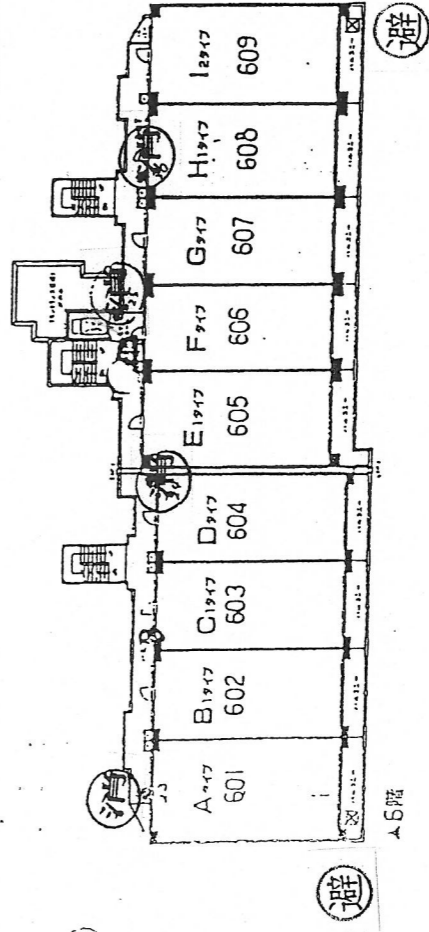

防災マップ 自治会番号 671
 鵜沼第2自治会連合会
 三ツ池西第4

22.12.月

PH 階