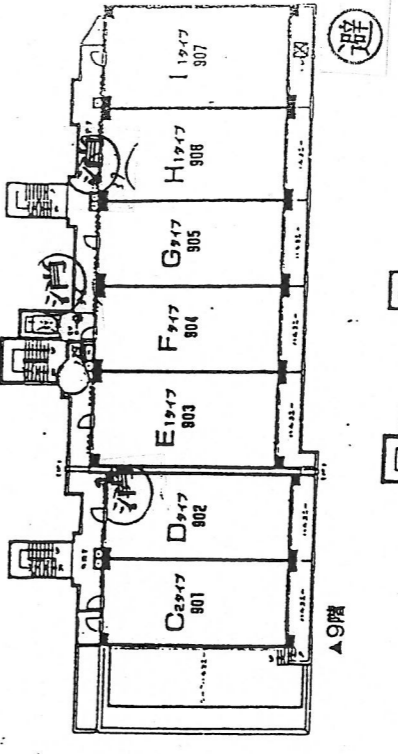

防災マップ 自治会番号 671
 鵜沼第2自治会連合会
 三ツ池西第4

22.12.月

PH 階