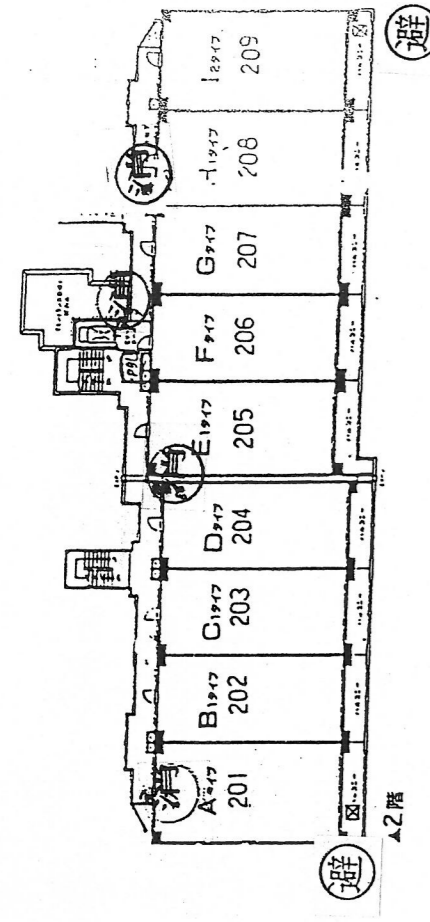

防災マップ 自治会番号 671
 鵜沼第2自治会連合会
 三ツ池西第4

22.12.月

PH 階