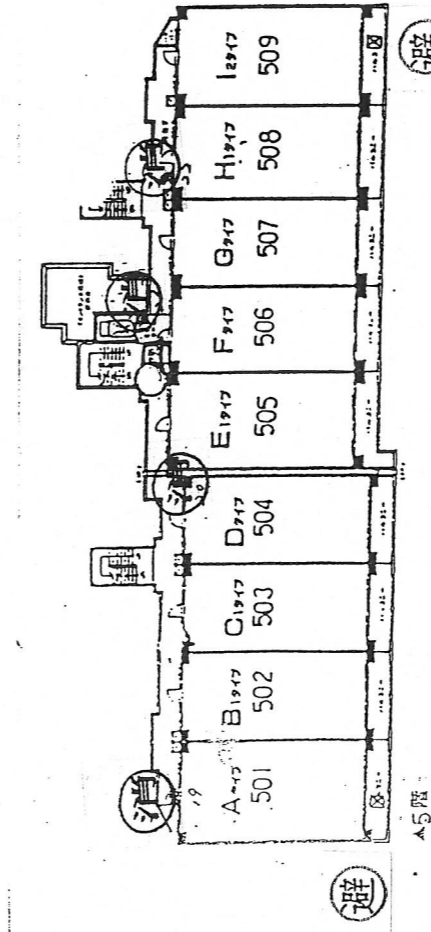

防災マップ 自治会番号 671
 鵜沼第2自治会連合会
 三ツ池西第4

22.12.月

PH 階