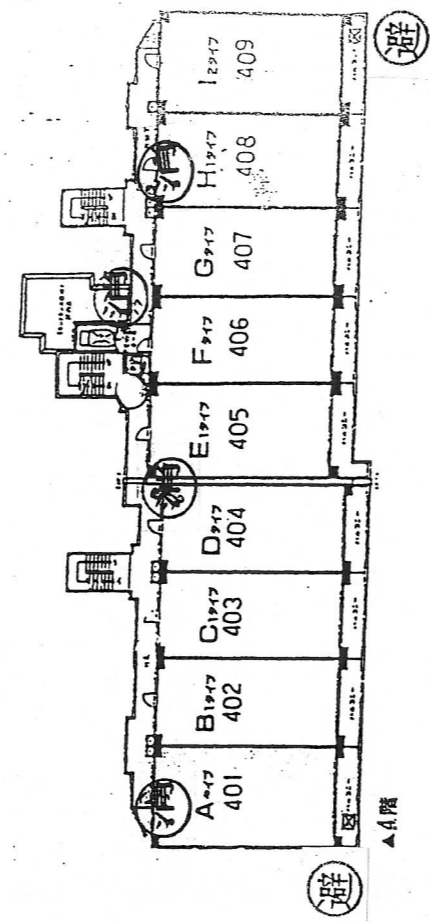

防災マップ 自治会番号 671
 鵜沼第2自治会連合会
 三ツ池西第4

22.12.月

PH 階