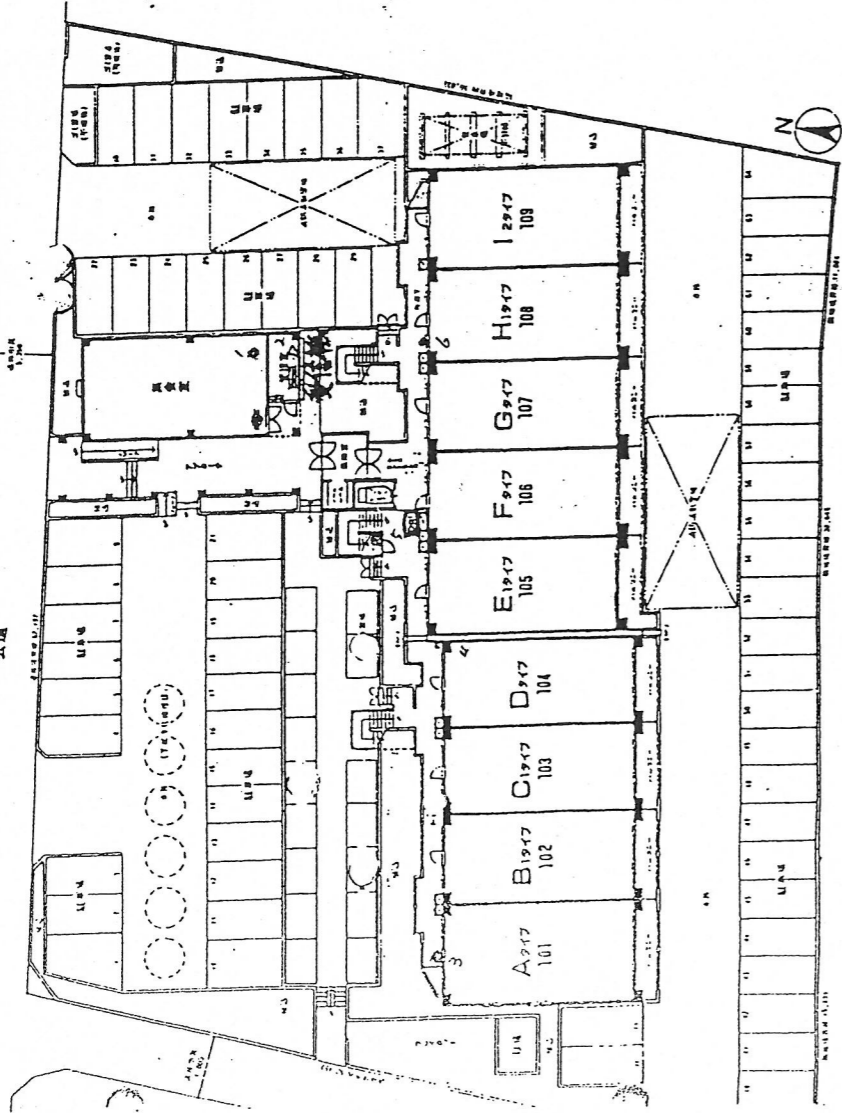

防災マップ 自治会番号 671
 鵜沼第2自治会連合会
 三ツ池西第4

22.12.月

PH 階