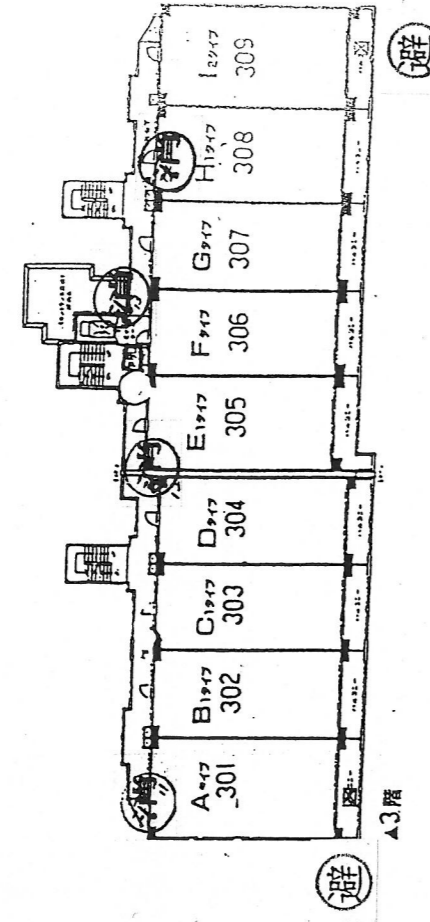

防災マップ 自治会番号 671
 鵜沼第2自治会連合会
 三ツ池西第4

22.12.月

PH 階