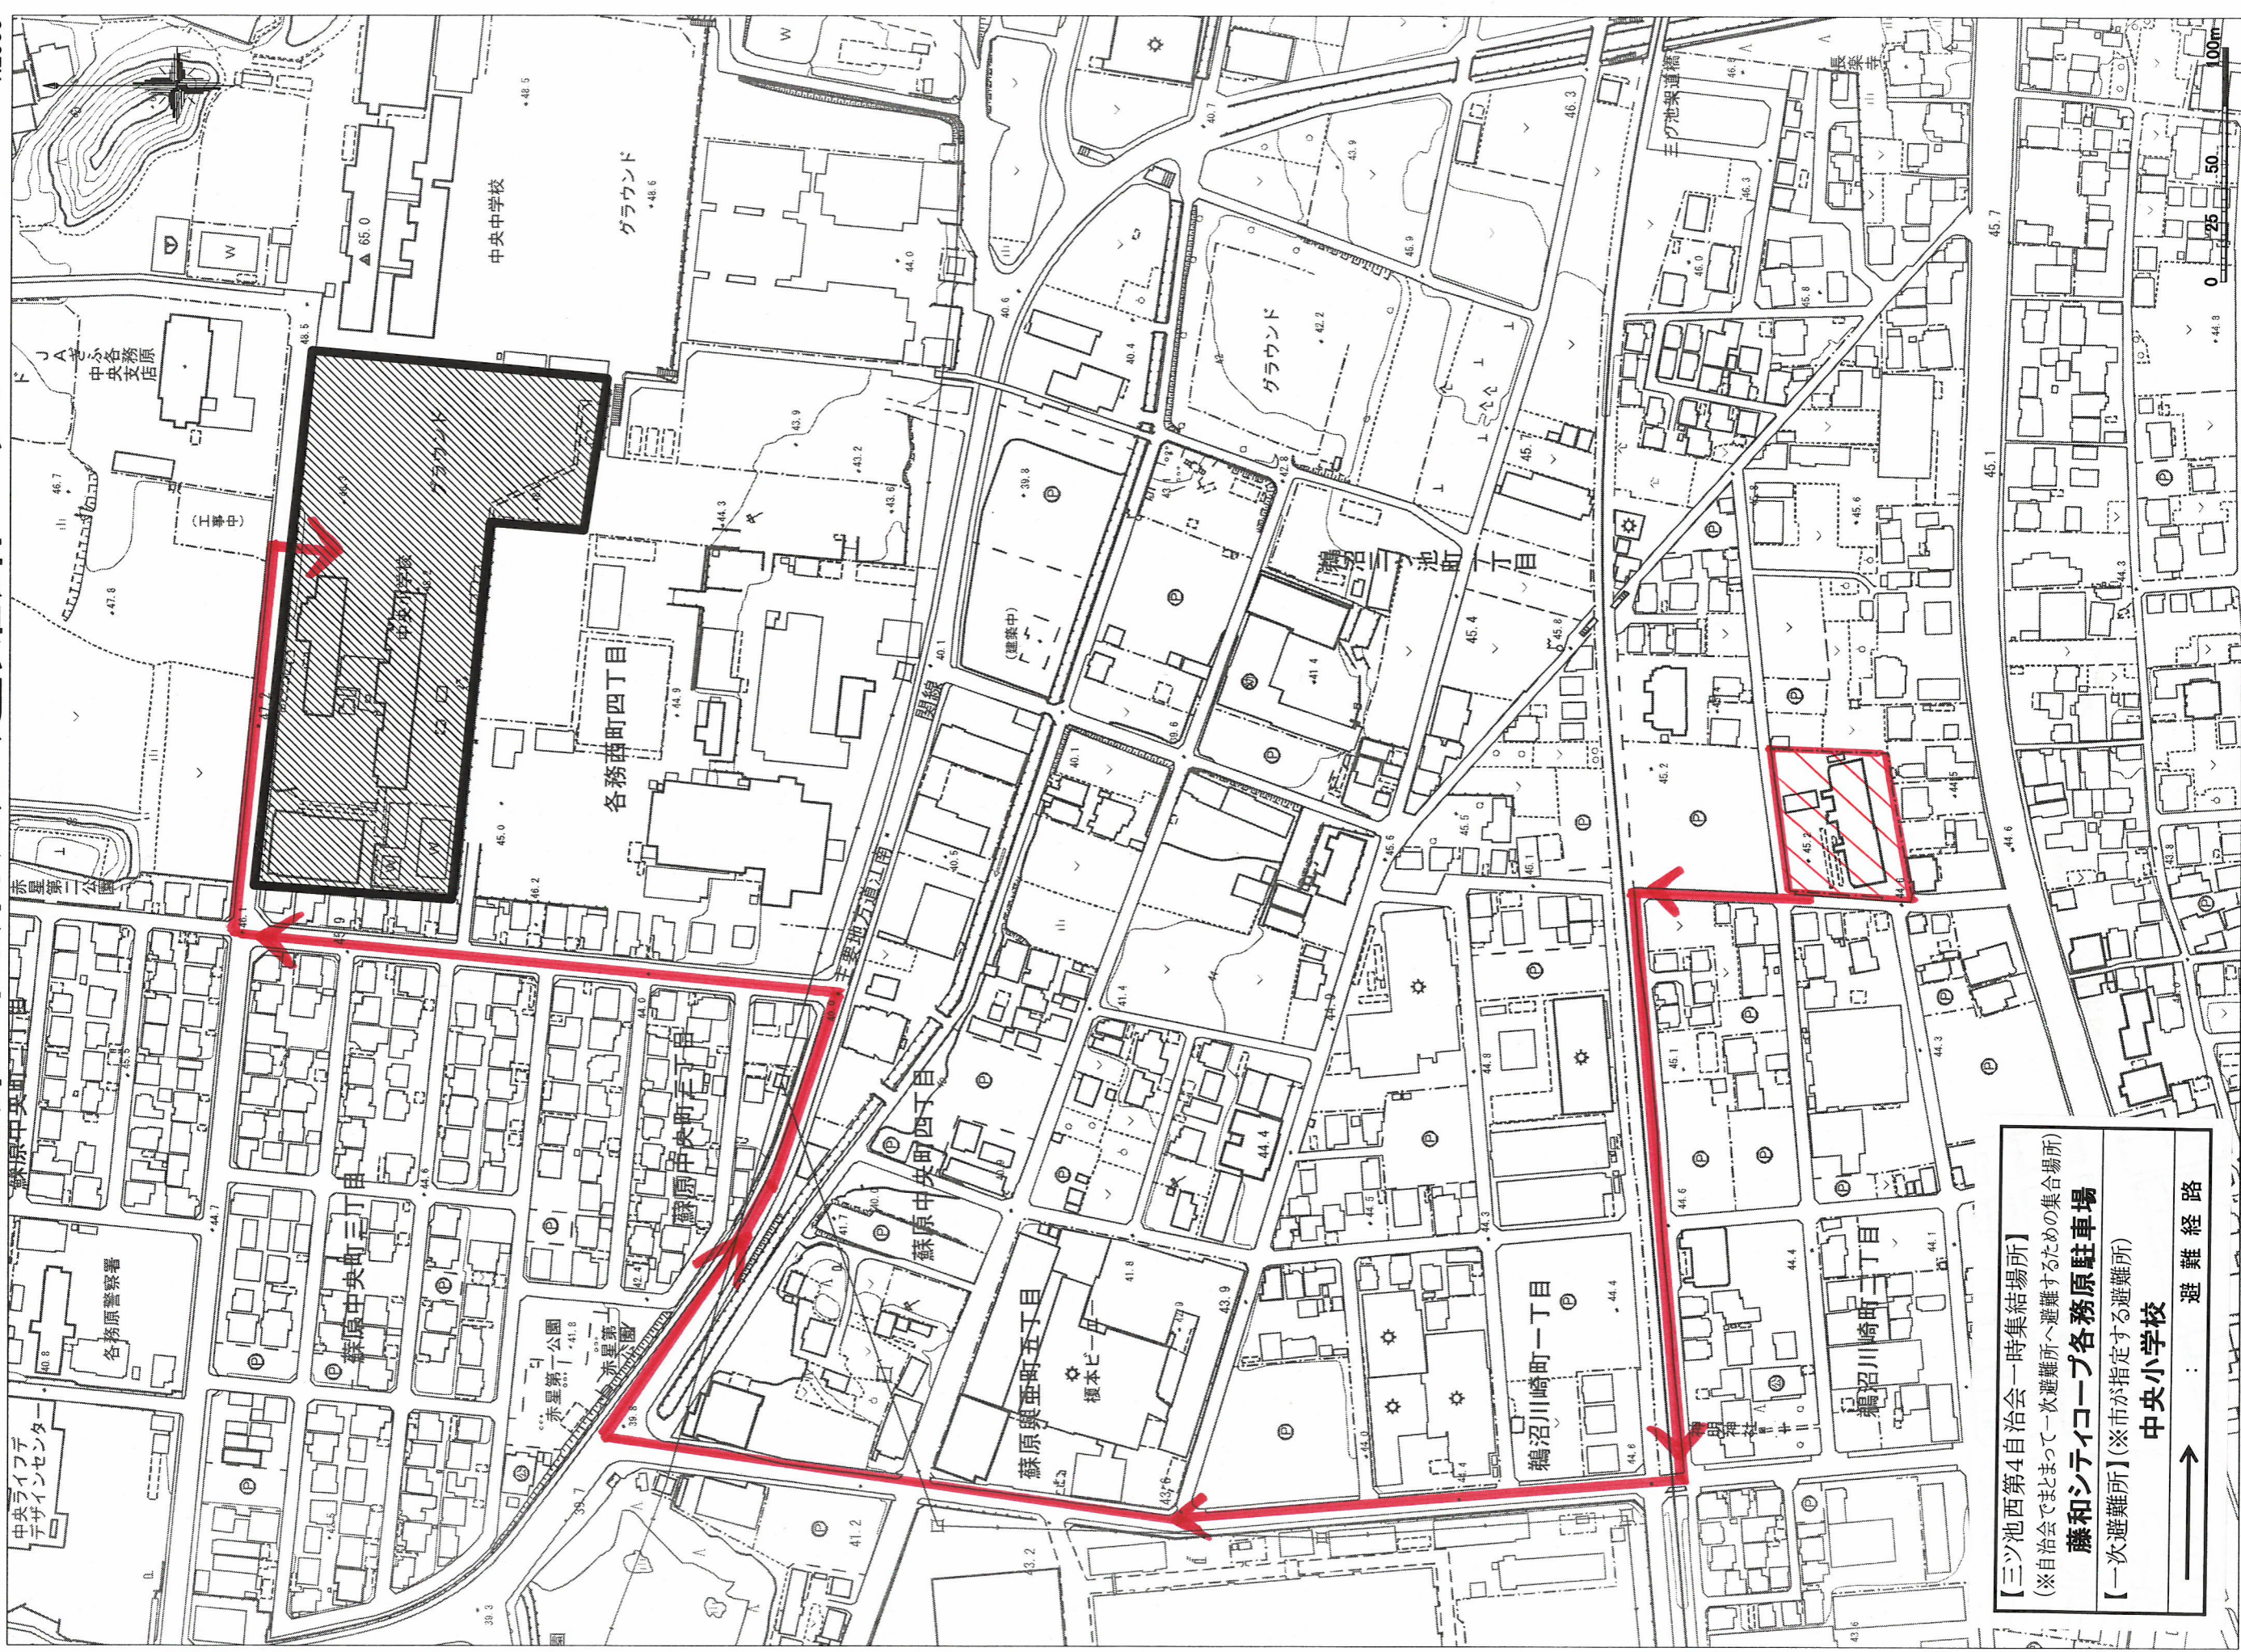

三ツ池西第4自治会 避難路マップ

1:2500

【三ツ池西第4自治会一時集結場所】
(※自治会でまとまって一次避難所へ避難するための集合場所)
藤和シテイコープ各務原駐車場
【一次避難所】(※市が指定する避難所)
中央小学校

→ 避難経路