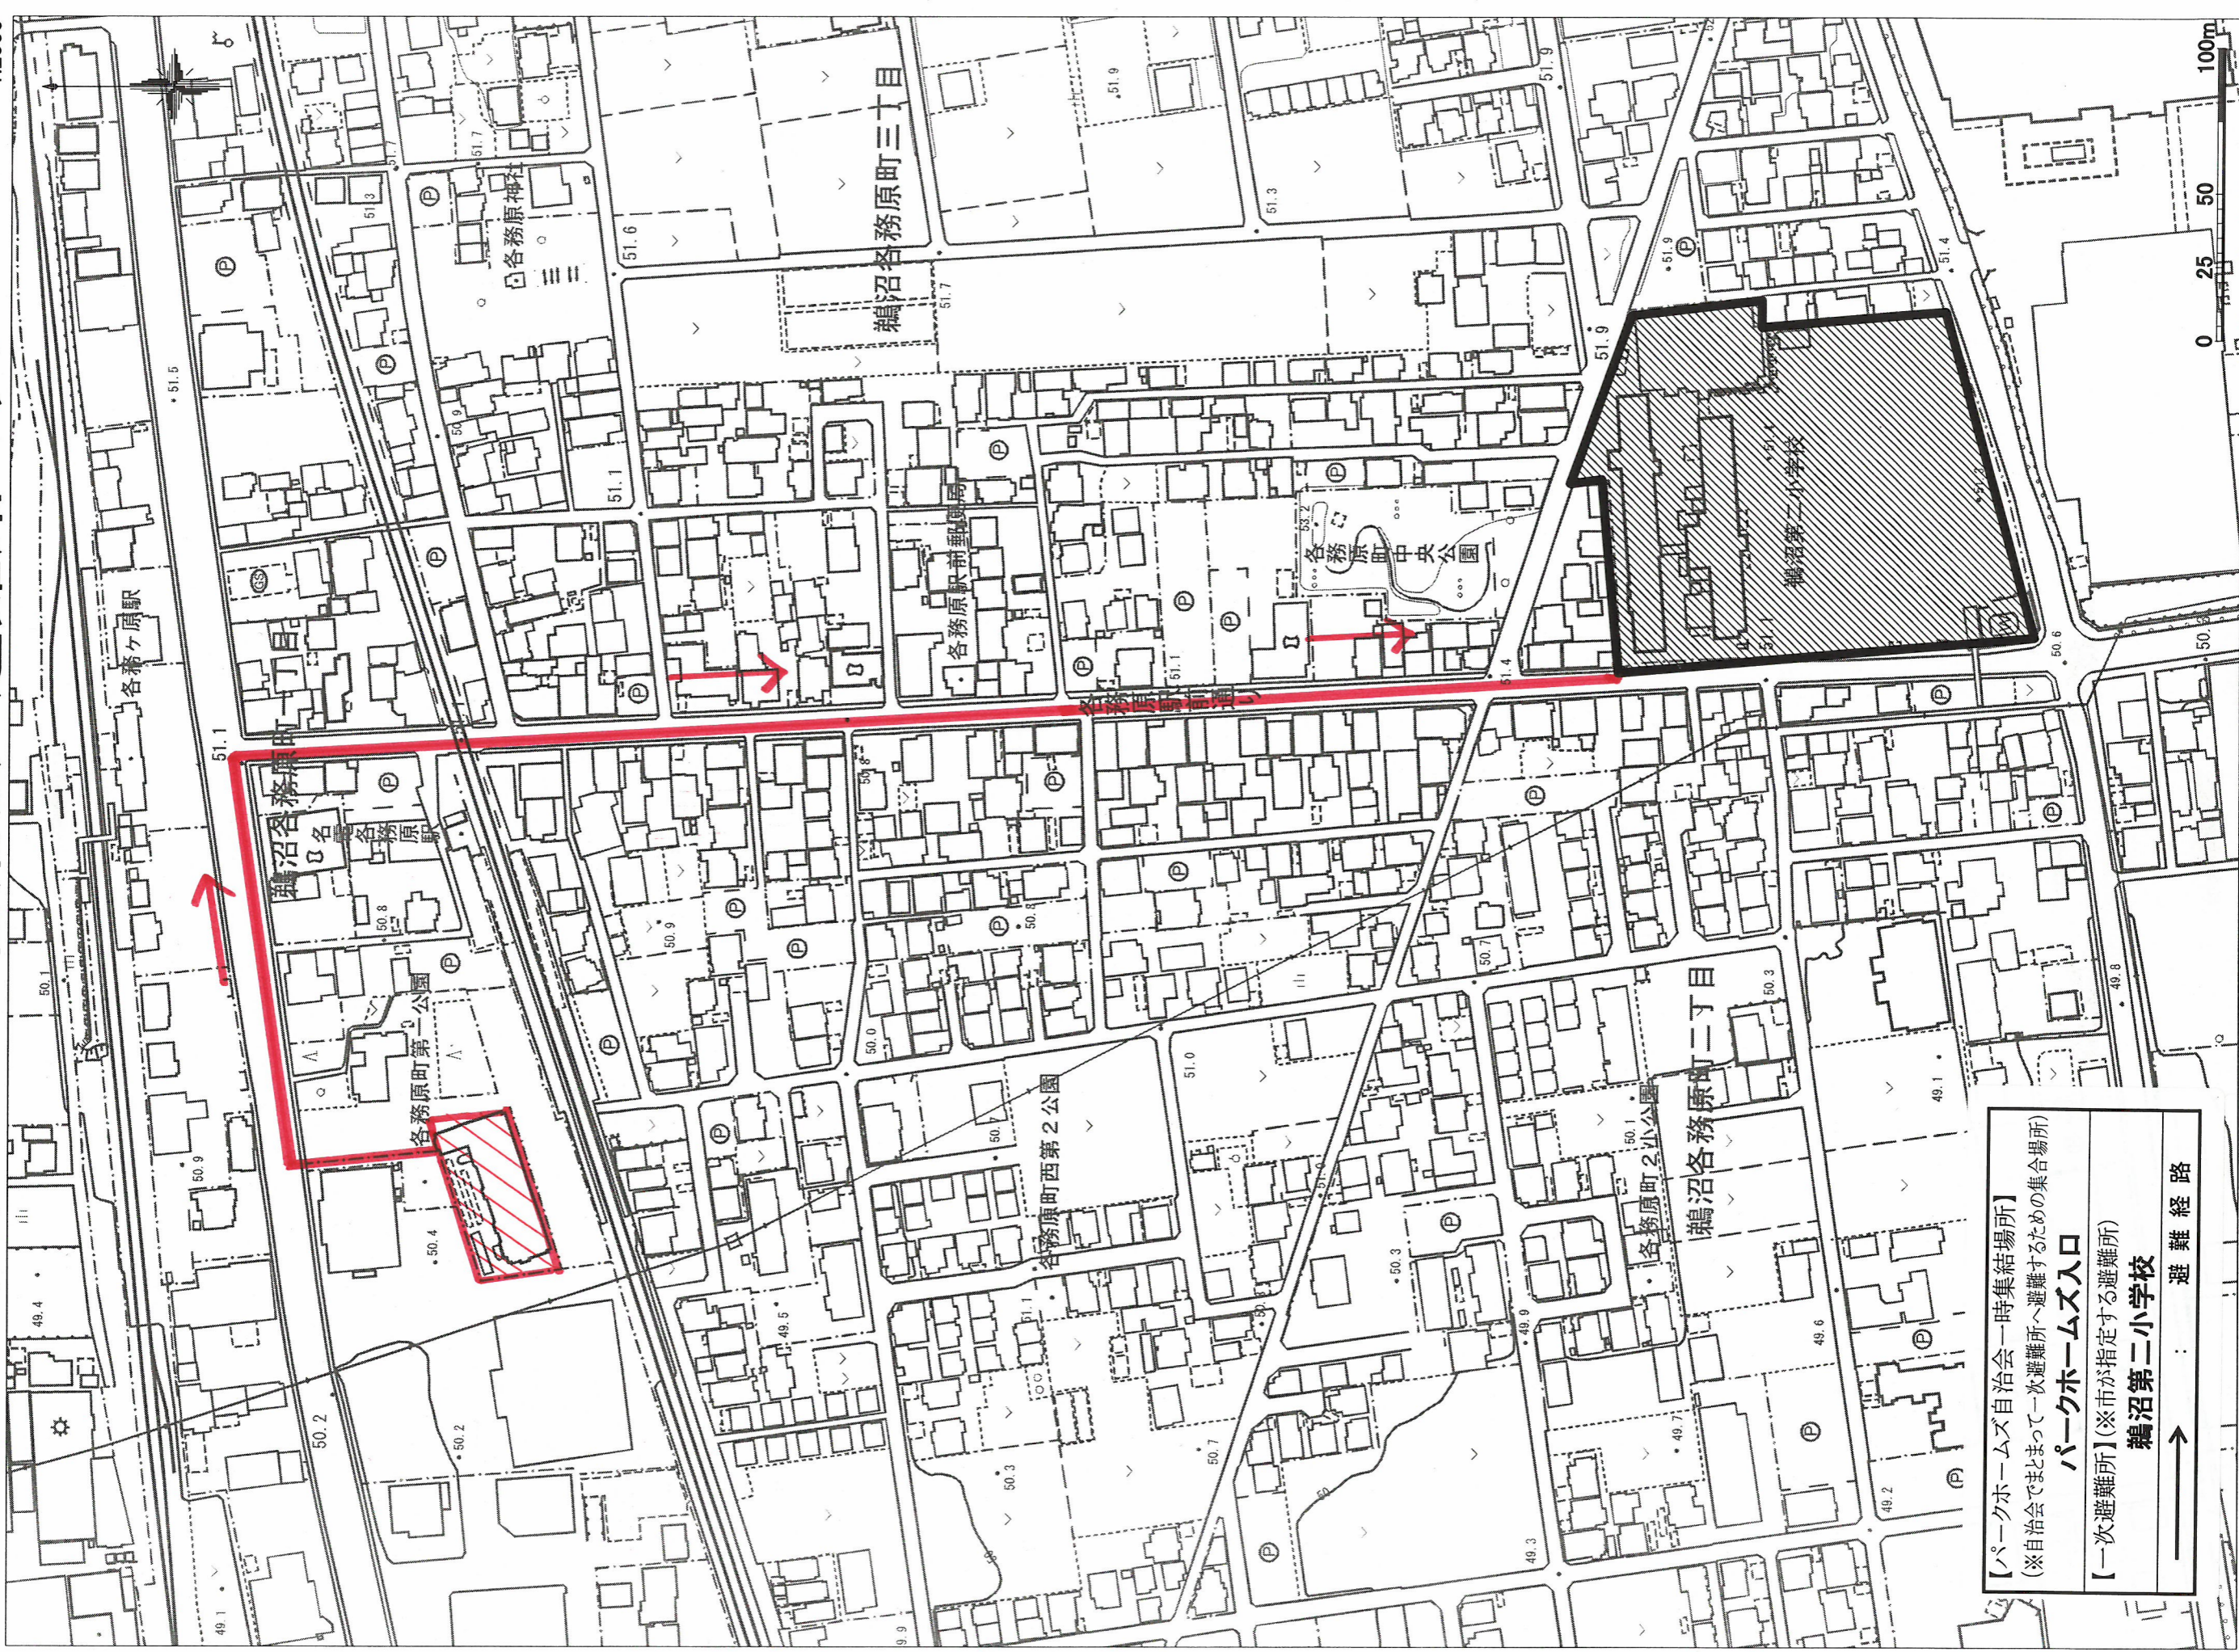

# パークホームズ自治会 避難路マップ

1:2000

【パークホームズ自治会一時集結場所】  
(※自治会でまとまって一次避難所へ避難するための集合場所)

パークホームズ入口

【一次避難所】(※市が指定する避難所)

鵜沼第二小学校

→ 避難経路