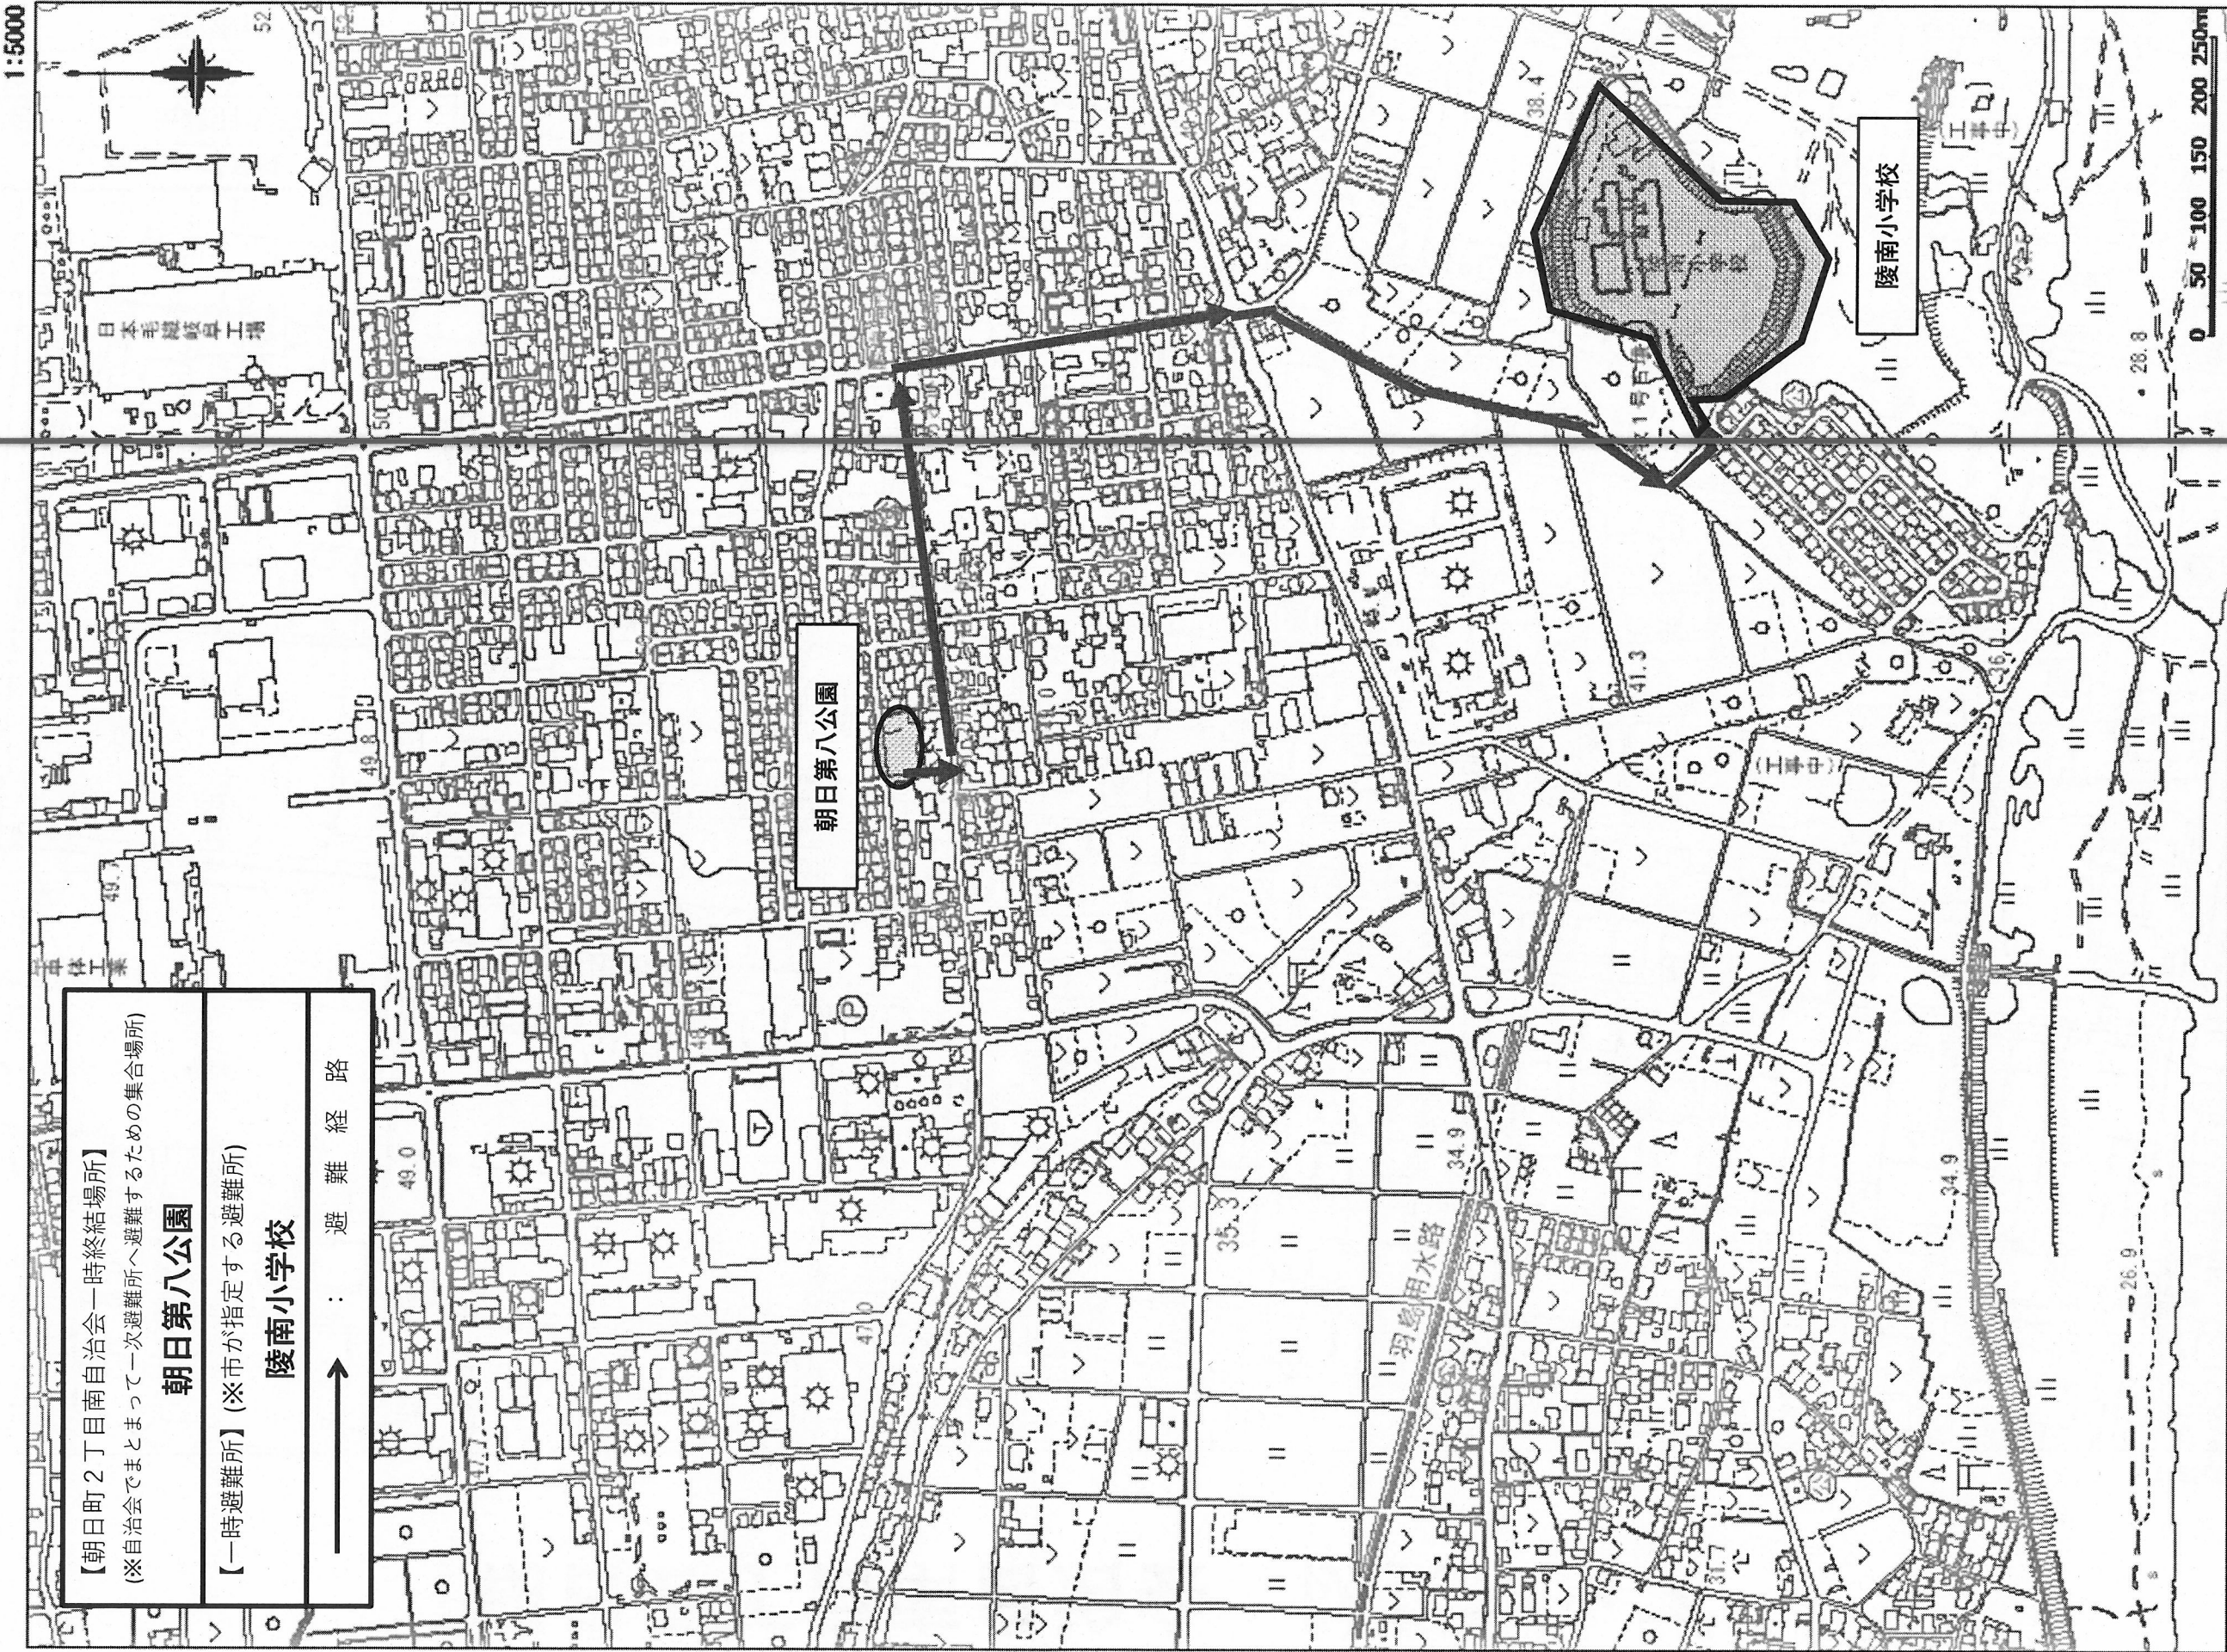

朝日2丁目南自治会 避難路マップ

【朝日町2丁目南自治会一時終結場所】
 (※自治会でまとめて一次避難所へ避難するための集合場所)

朝日第八公園

【一時避難所】(※市が指定する避難所)

陵南小学校

↑ 避難経路