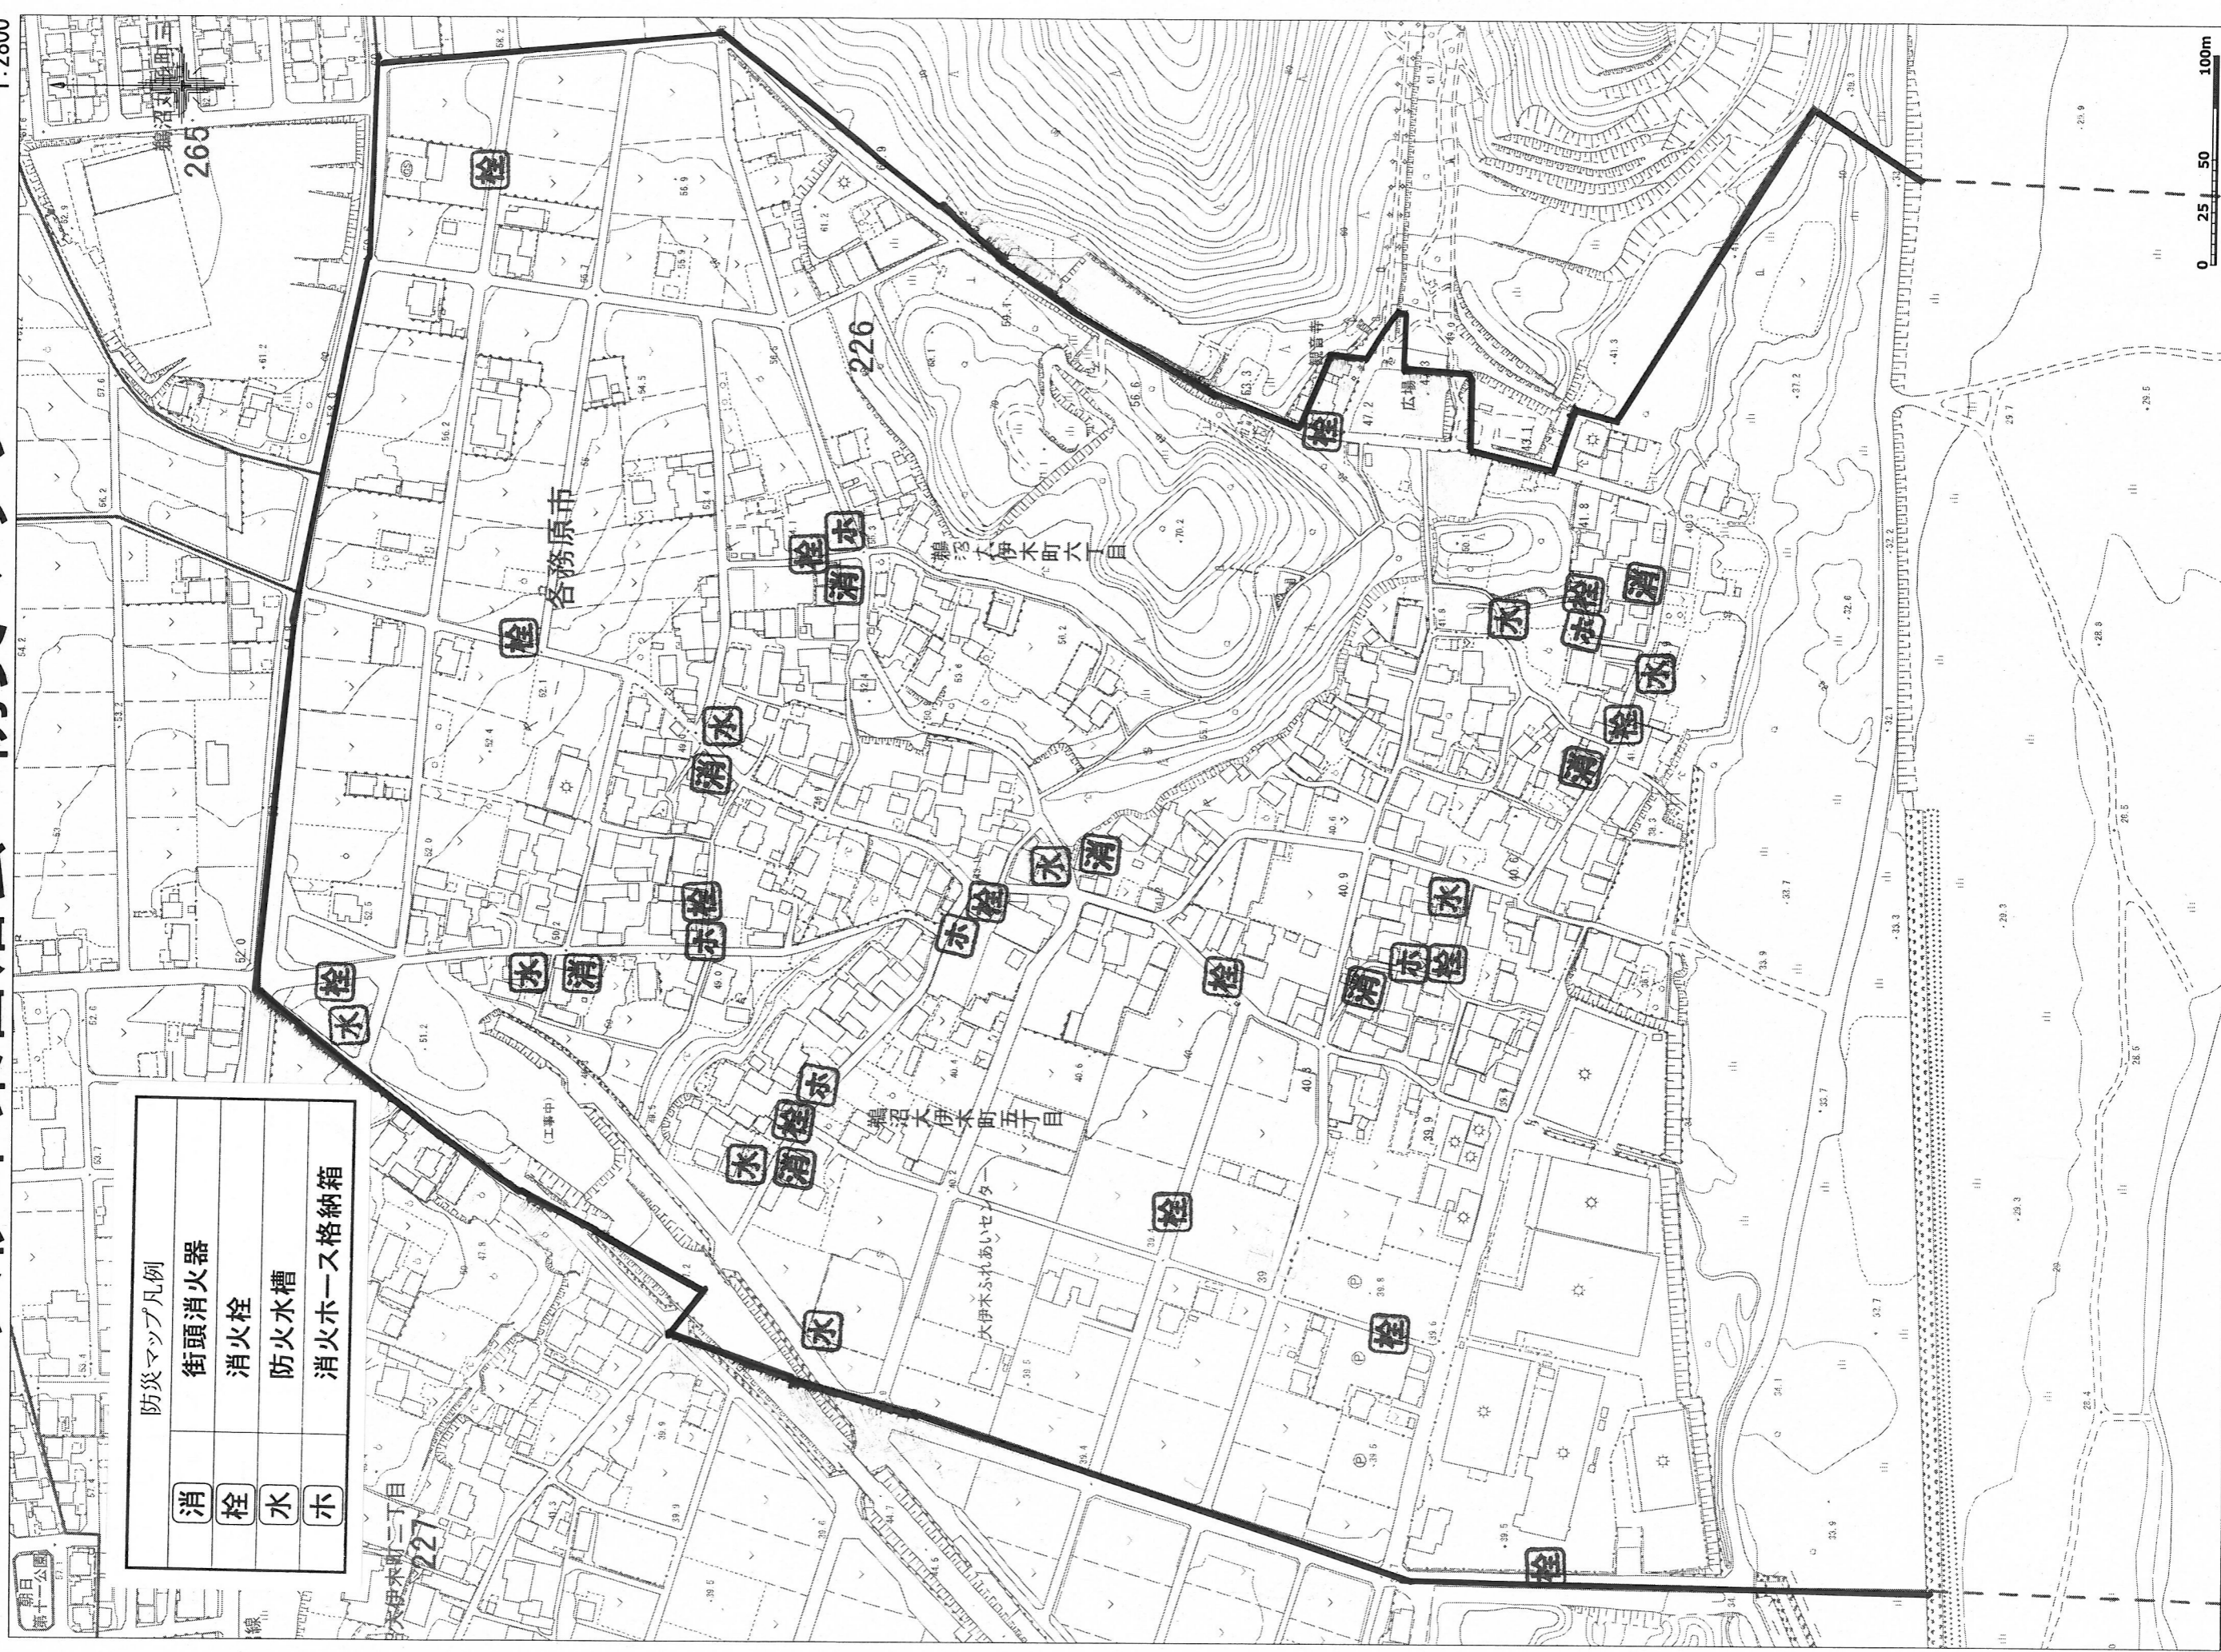

# 大伊木東自治会 防災マップ

1:2800

防災マップ凡例	
消	街頭消火器
栓	消火栓
水	防火水槽
ホ	消火ホース格納箱

0 25 50 100m