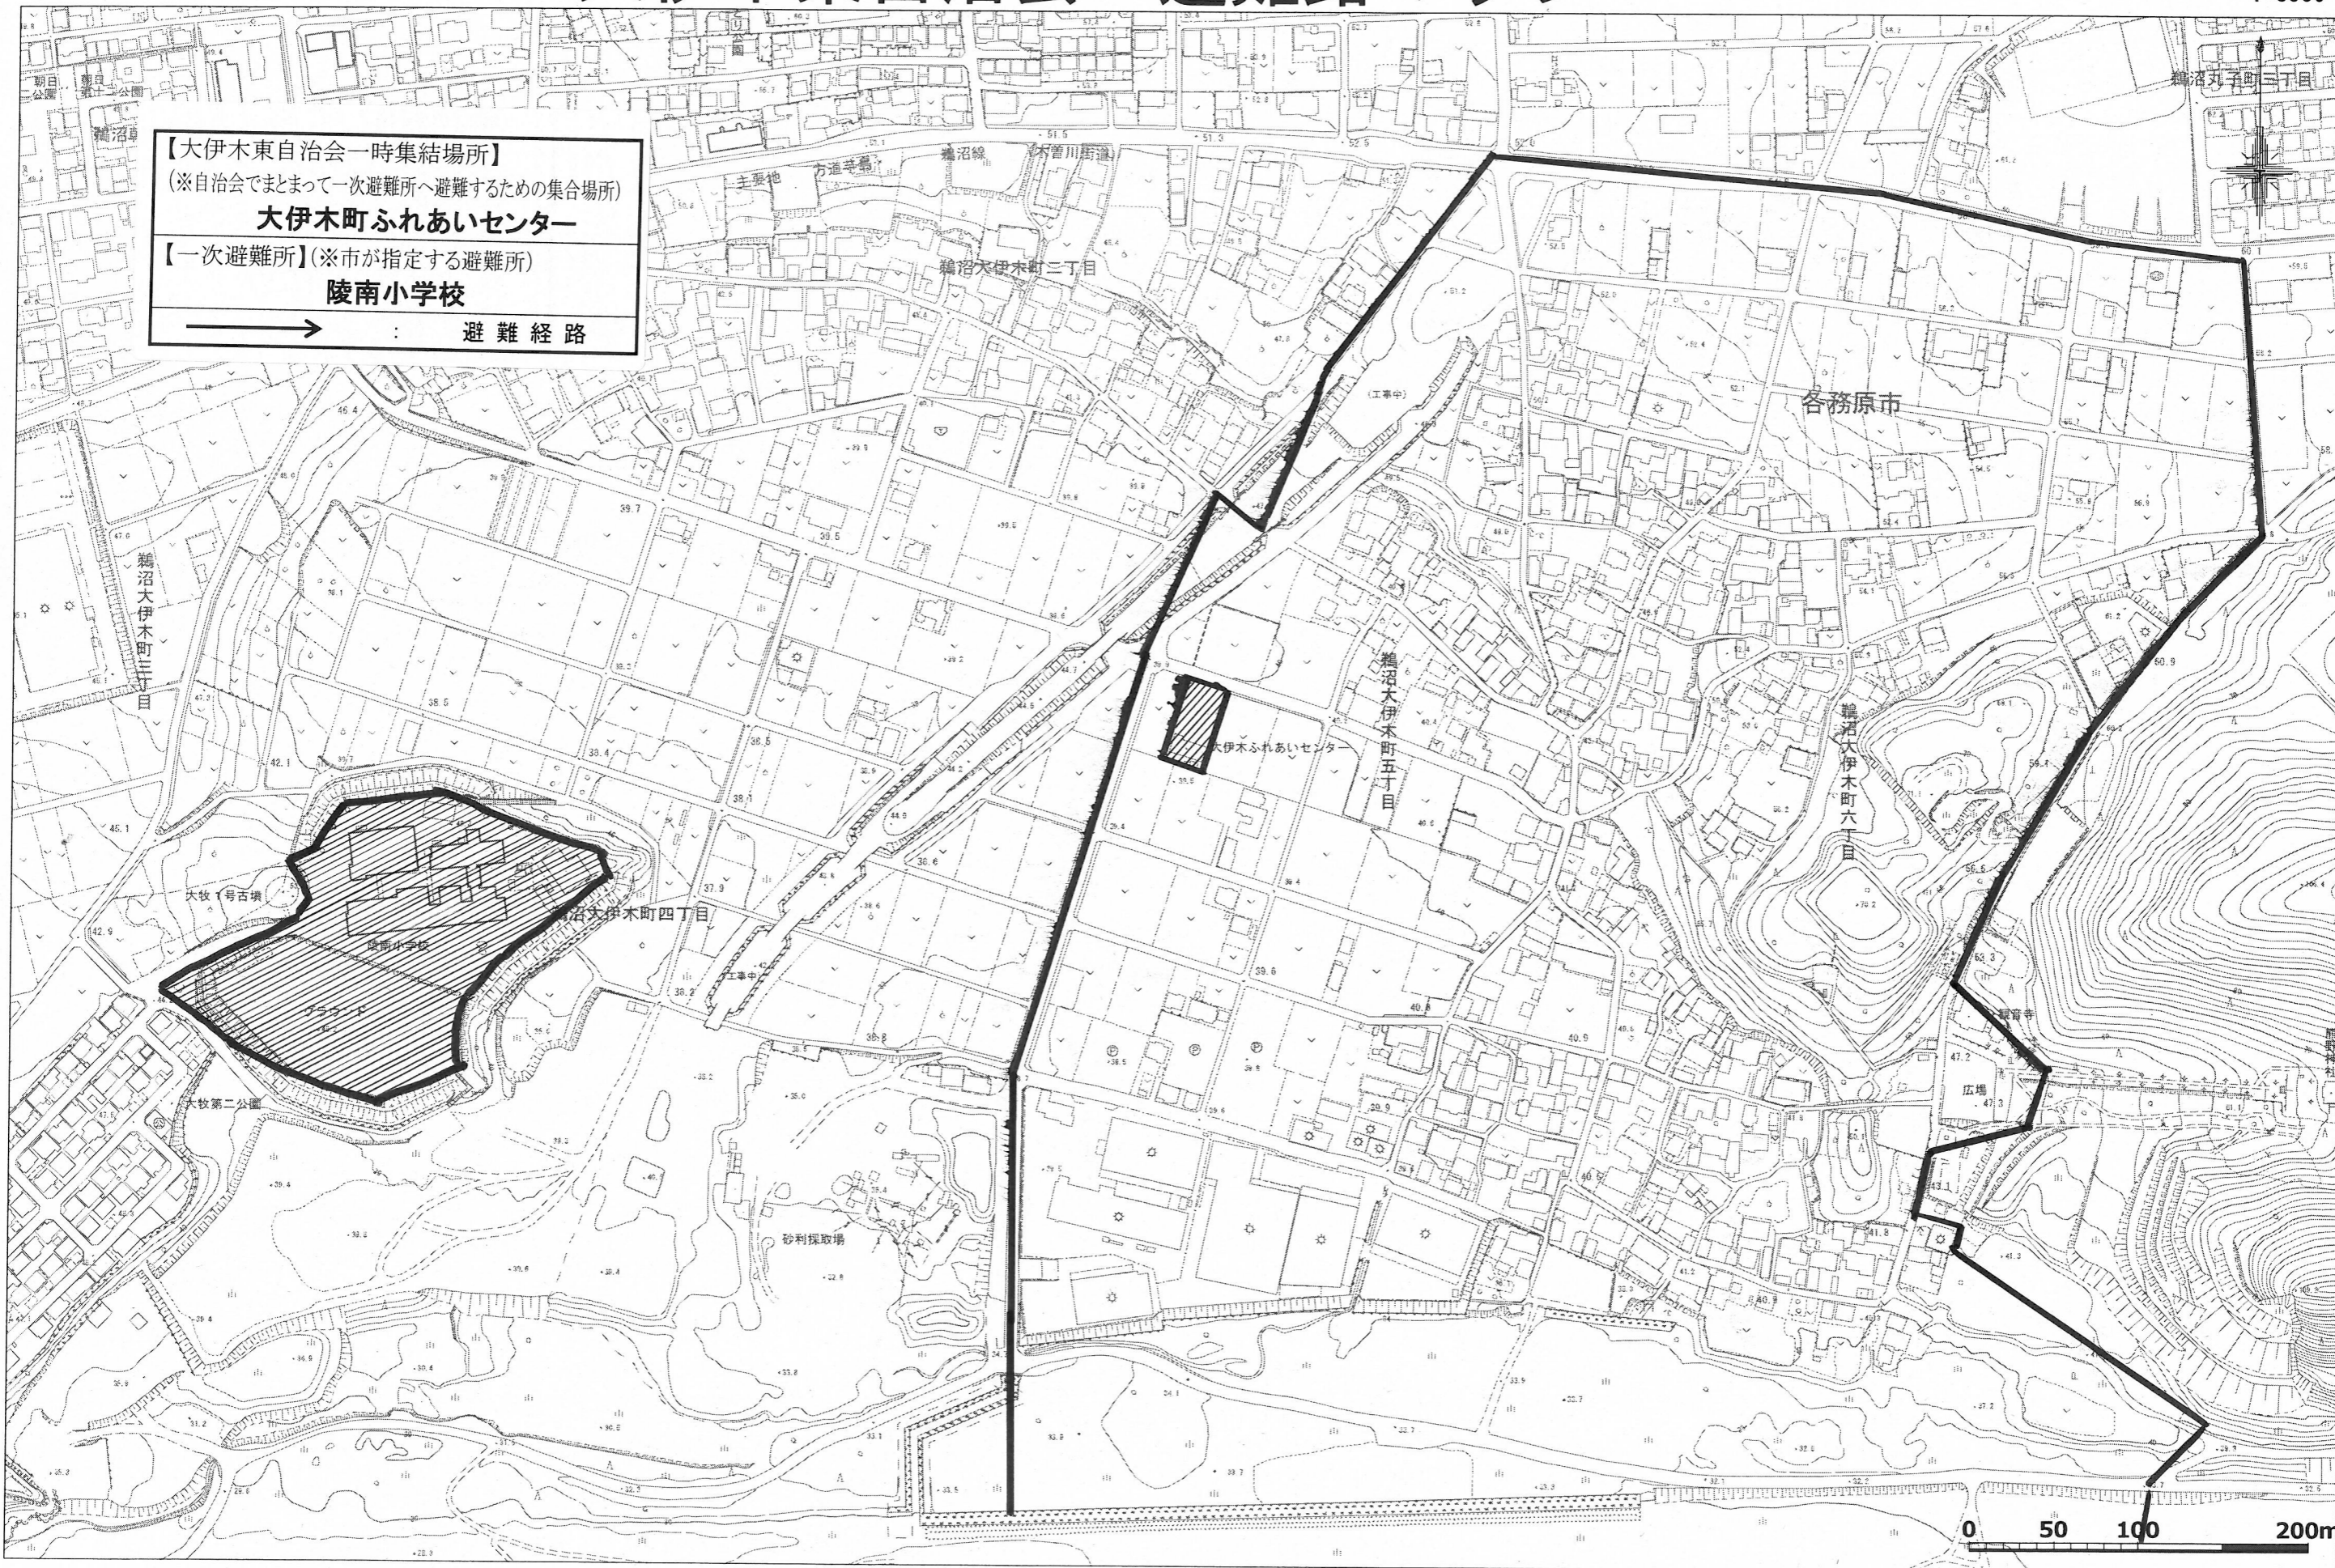

大伊木東自治会 避難路マップ

1:3500

【大伊木東自治会一時集結場所】
(※自治会でまとまって一次避難所へ避難するための集合場所)
大伊木町ふれあいセンター

【一次避難所】(※市が指定する避難所)
陵南小学校

→ 避難経路

0 50 100 200m