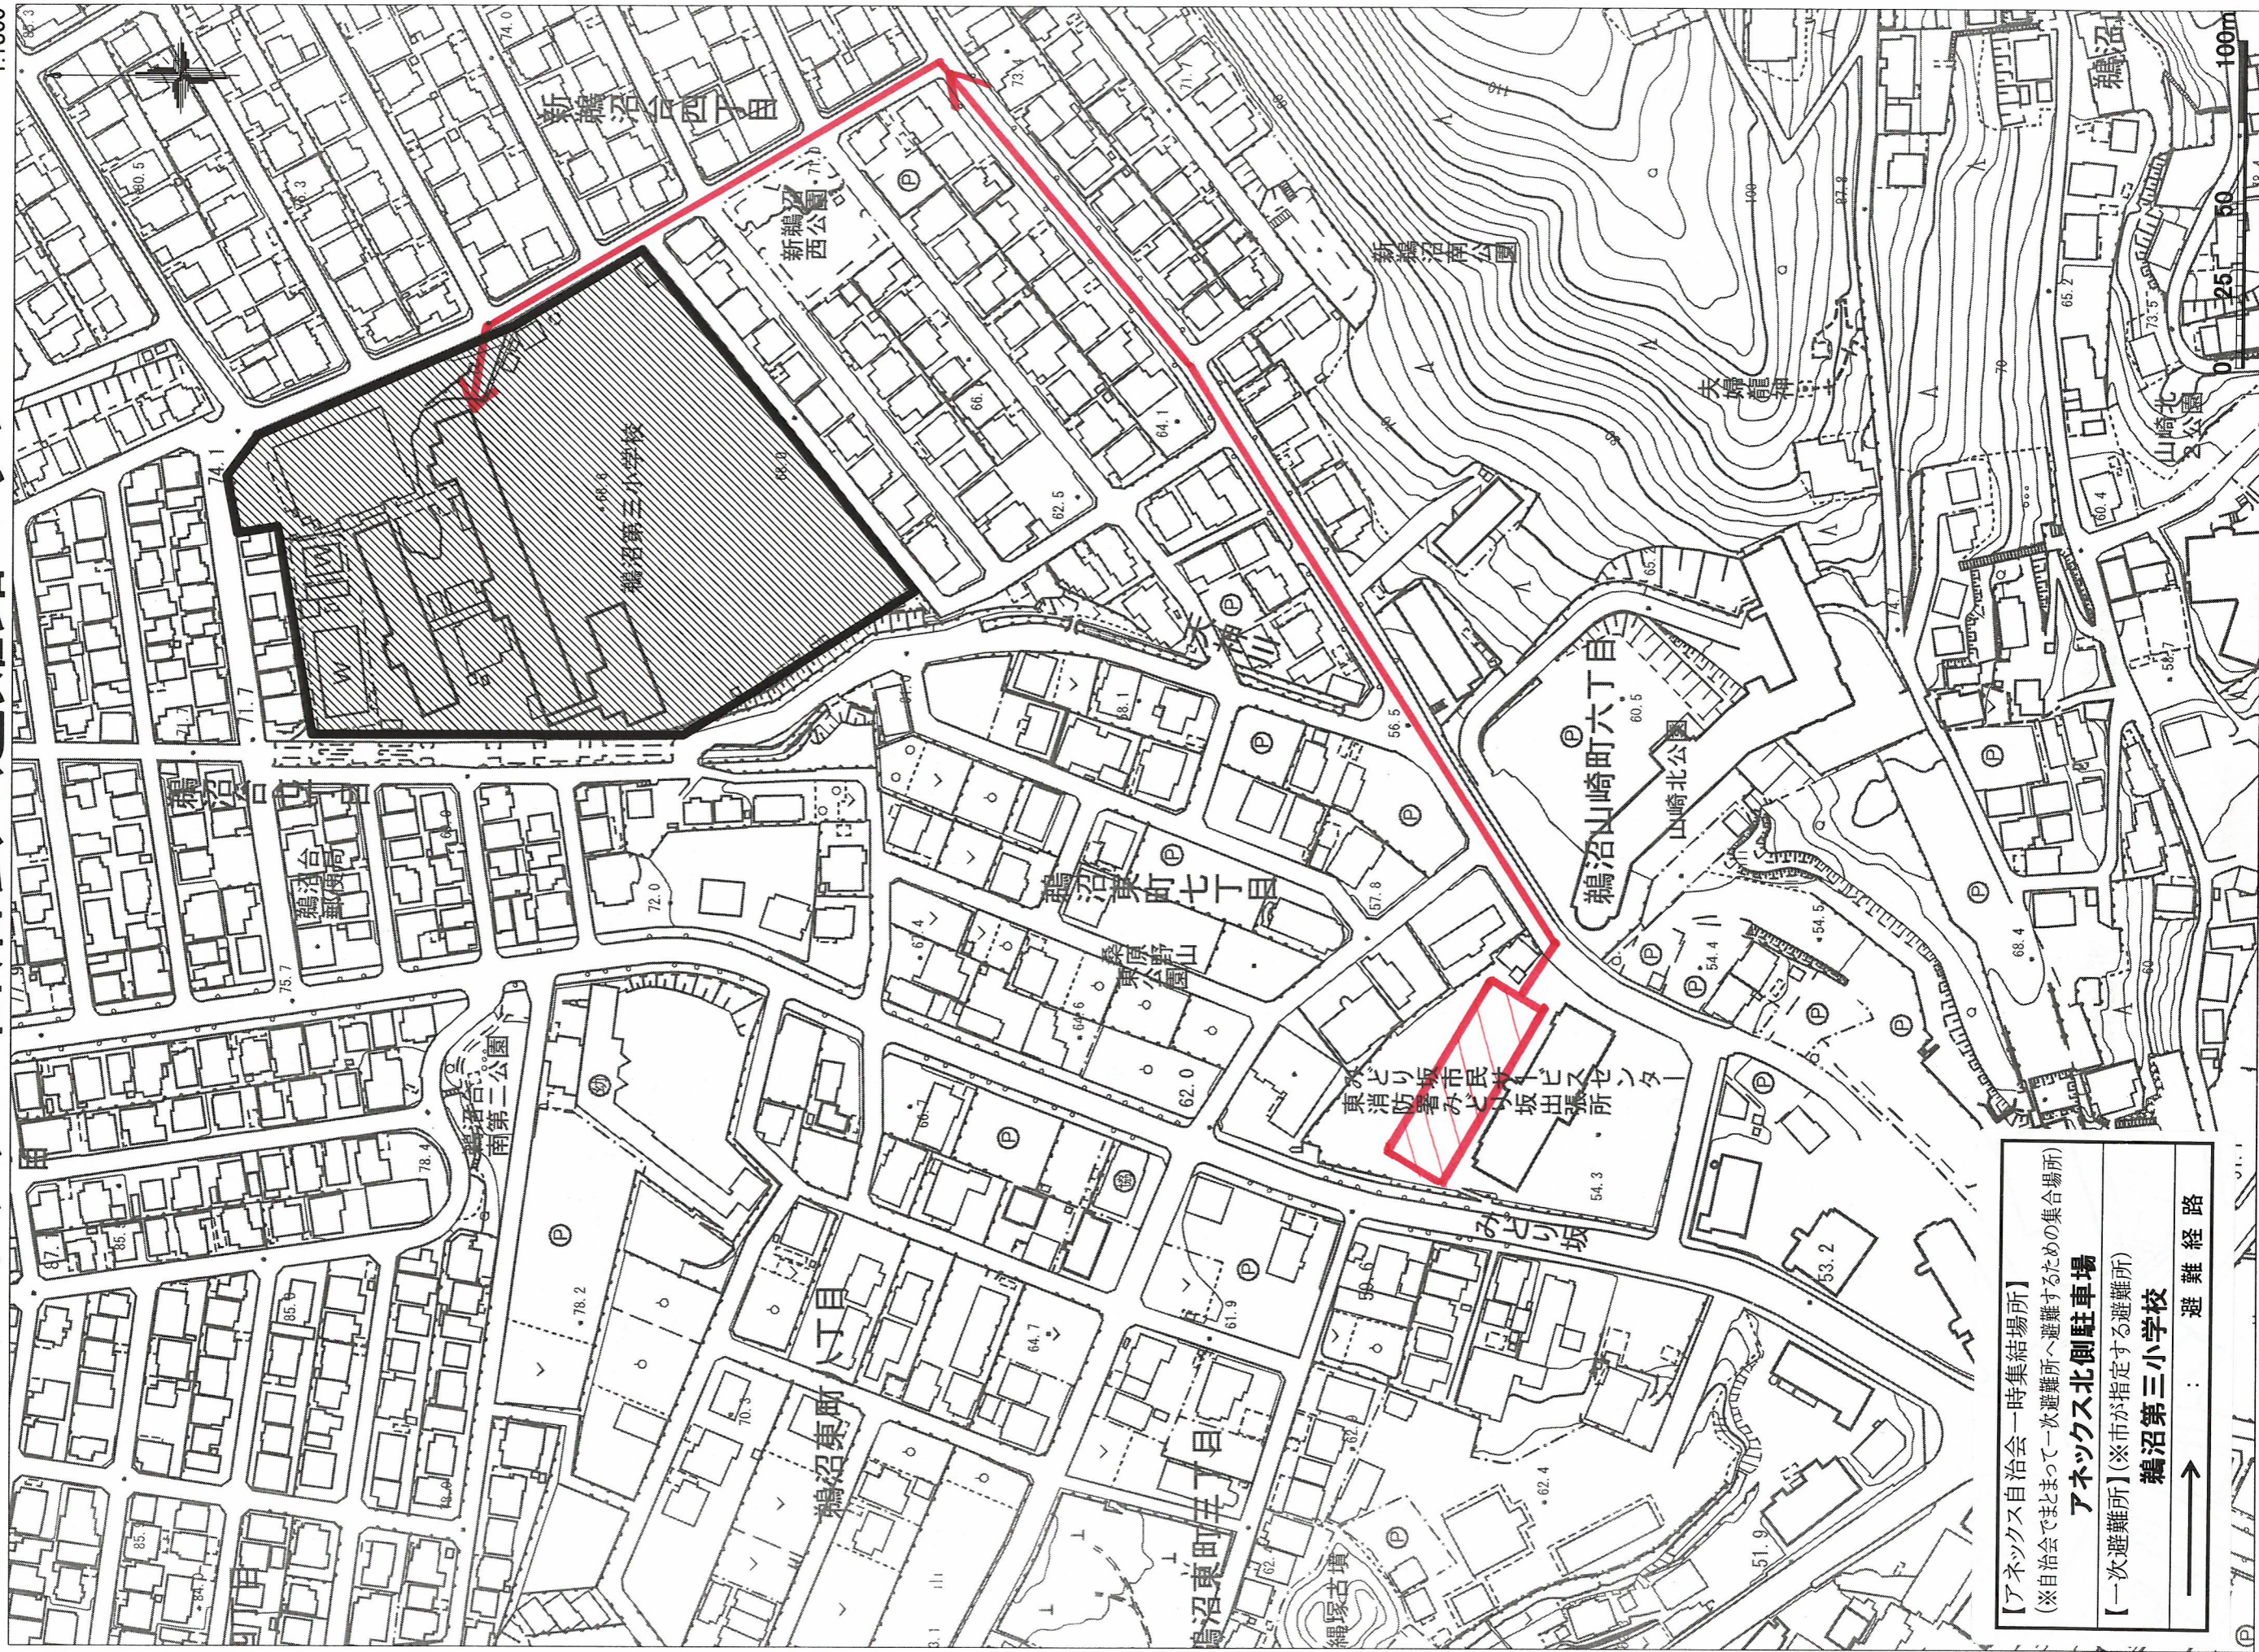

アネックス自治会 避難路マップ

1:1800

【アネックス自治会一時集結場所】
（※自治会でまとまって一次避難所へ避難するための集合場所）
アネックス北側駐車場
【一次避難所】（※市が指定する避難所）
鶴沼第三小学校

→ 避難経路