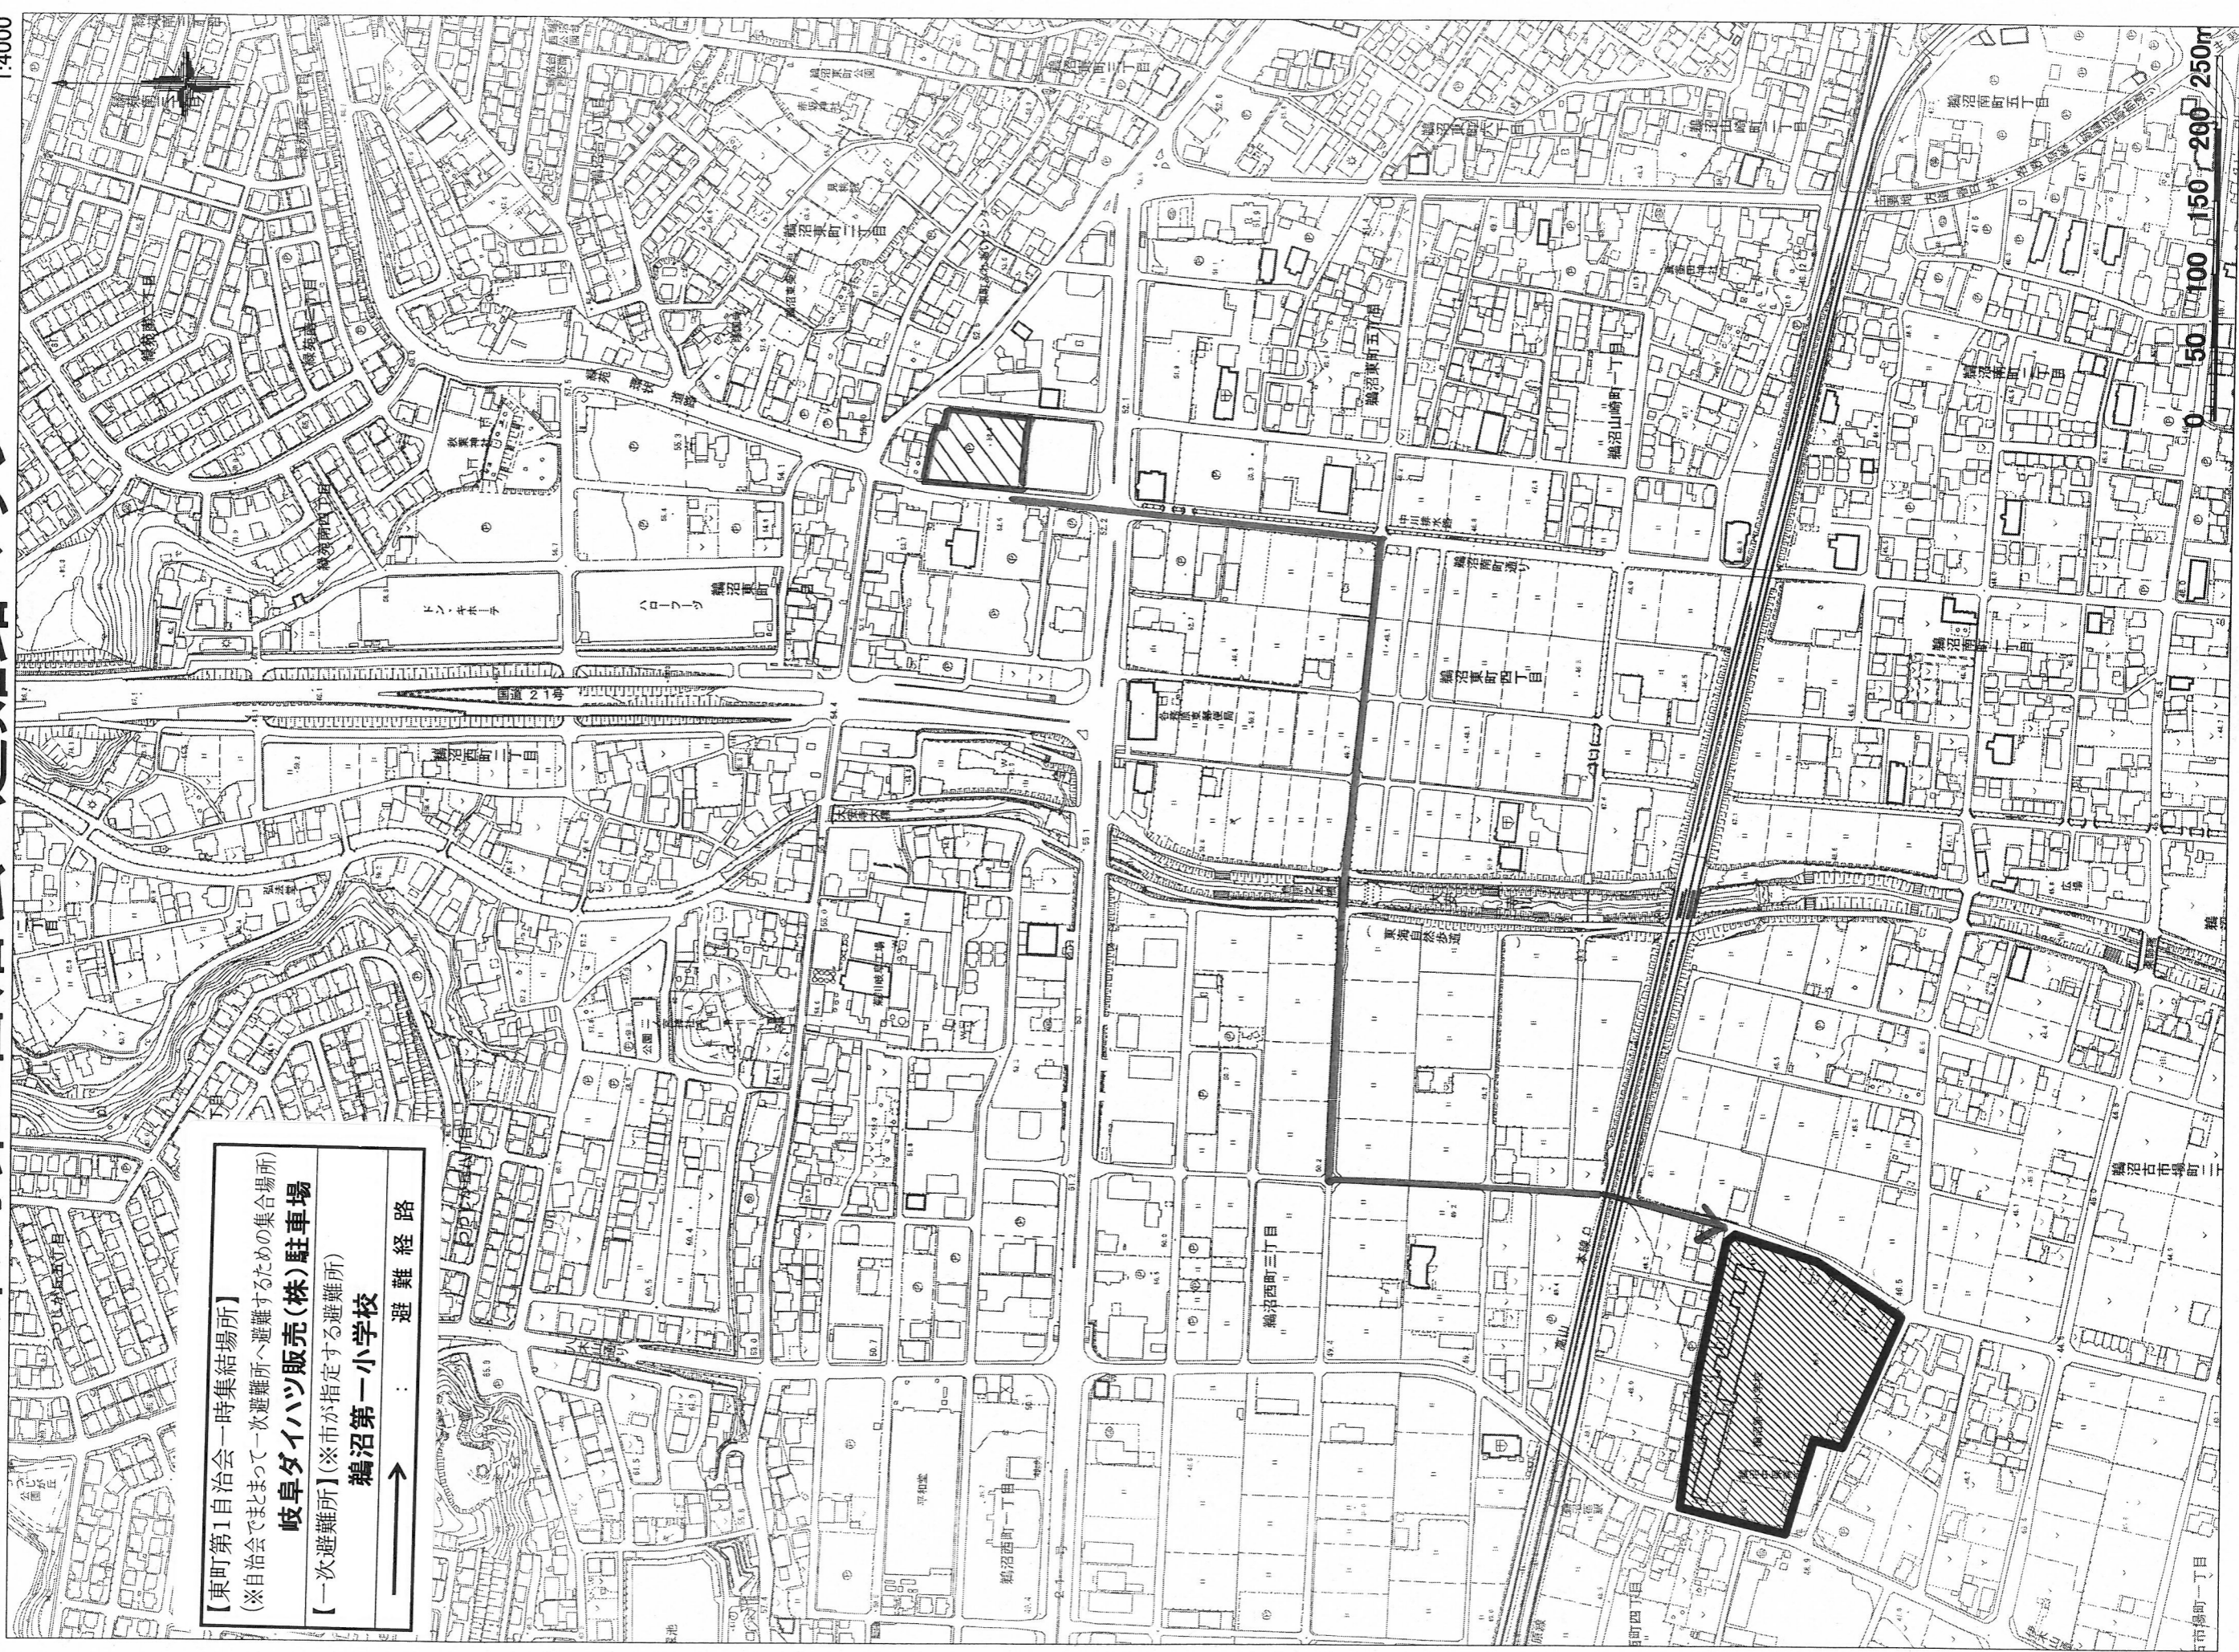

東町第1自治会 避難路マップ

1:4000

【東町第1自治会一時集結場所】
(※自治会でまとまって一次避難所へ避難するための集合場所)
岐阜ダイハツ販売(株)駐車場
【一次避難所】(※市が指定する避難所)
鵜沼第一小学校
→ 避難経路

0 50 100 150 200 250m