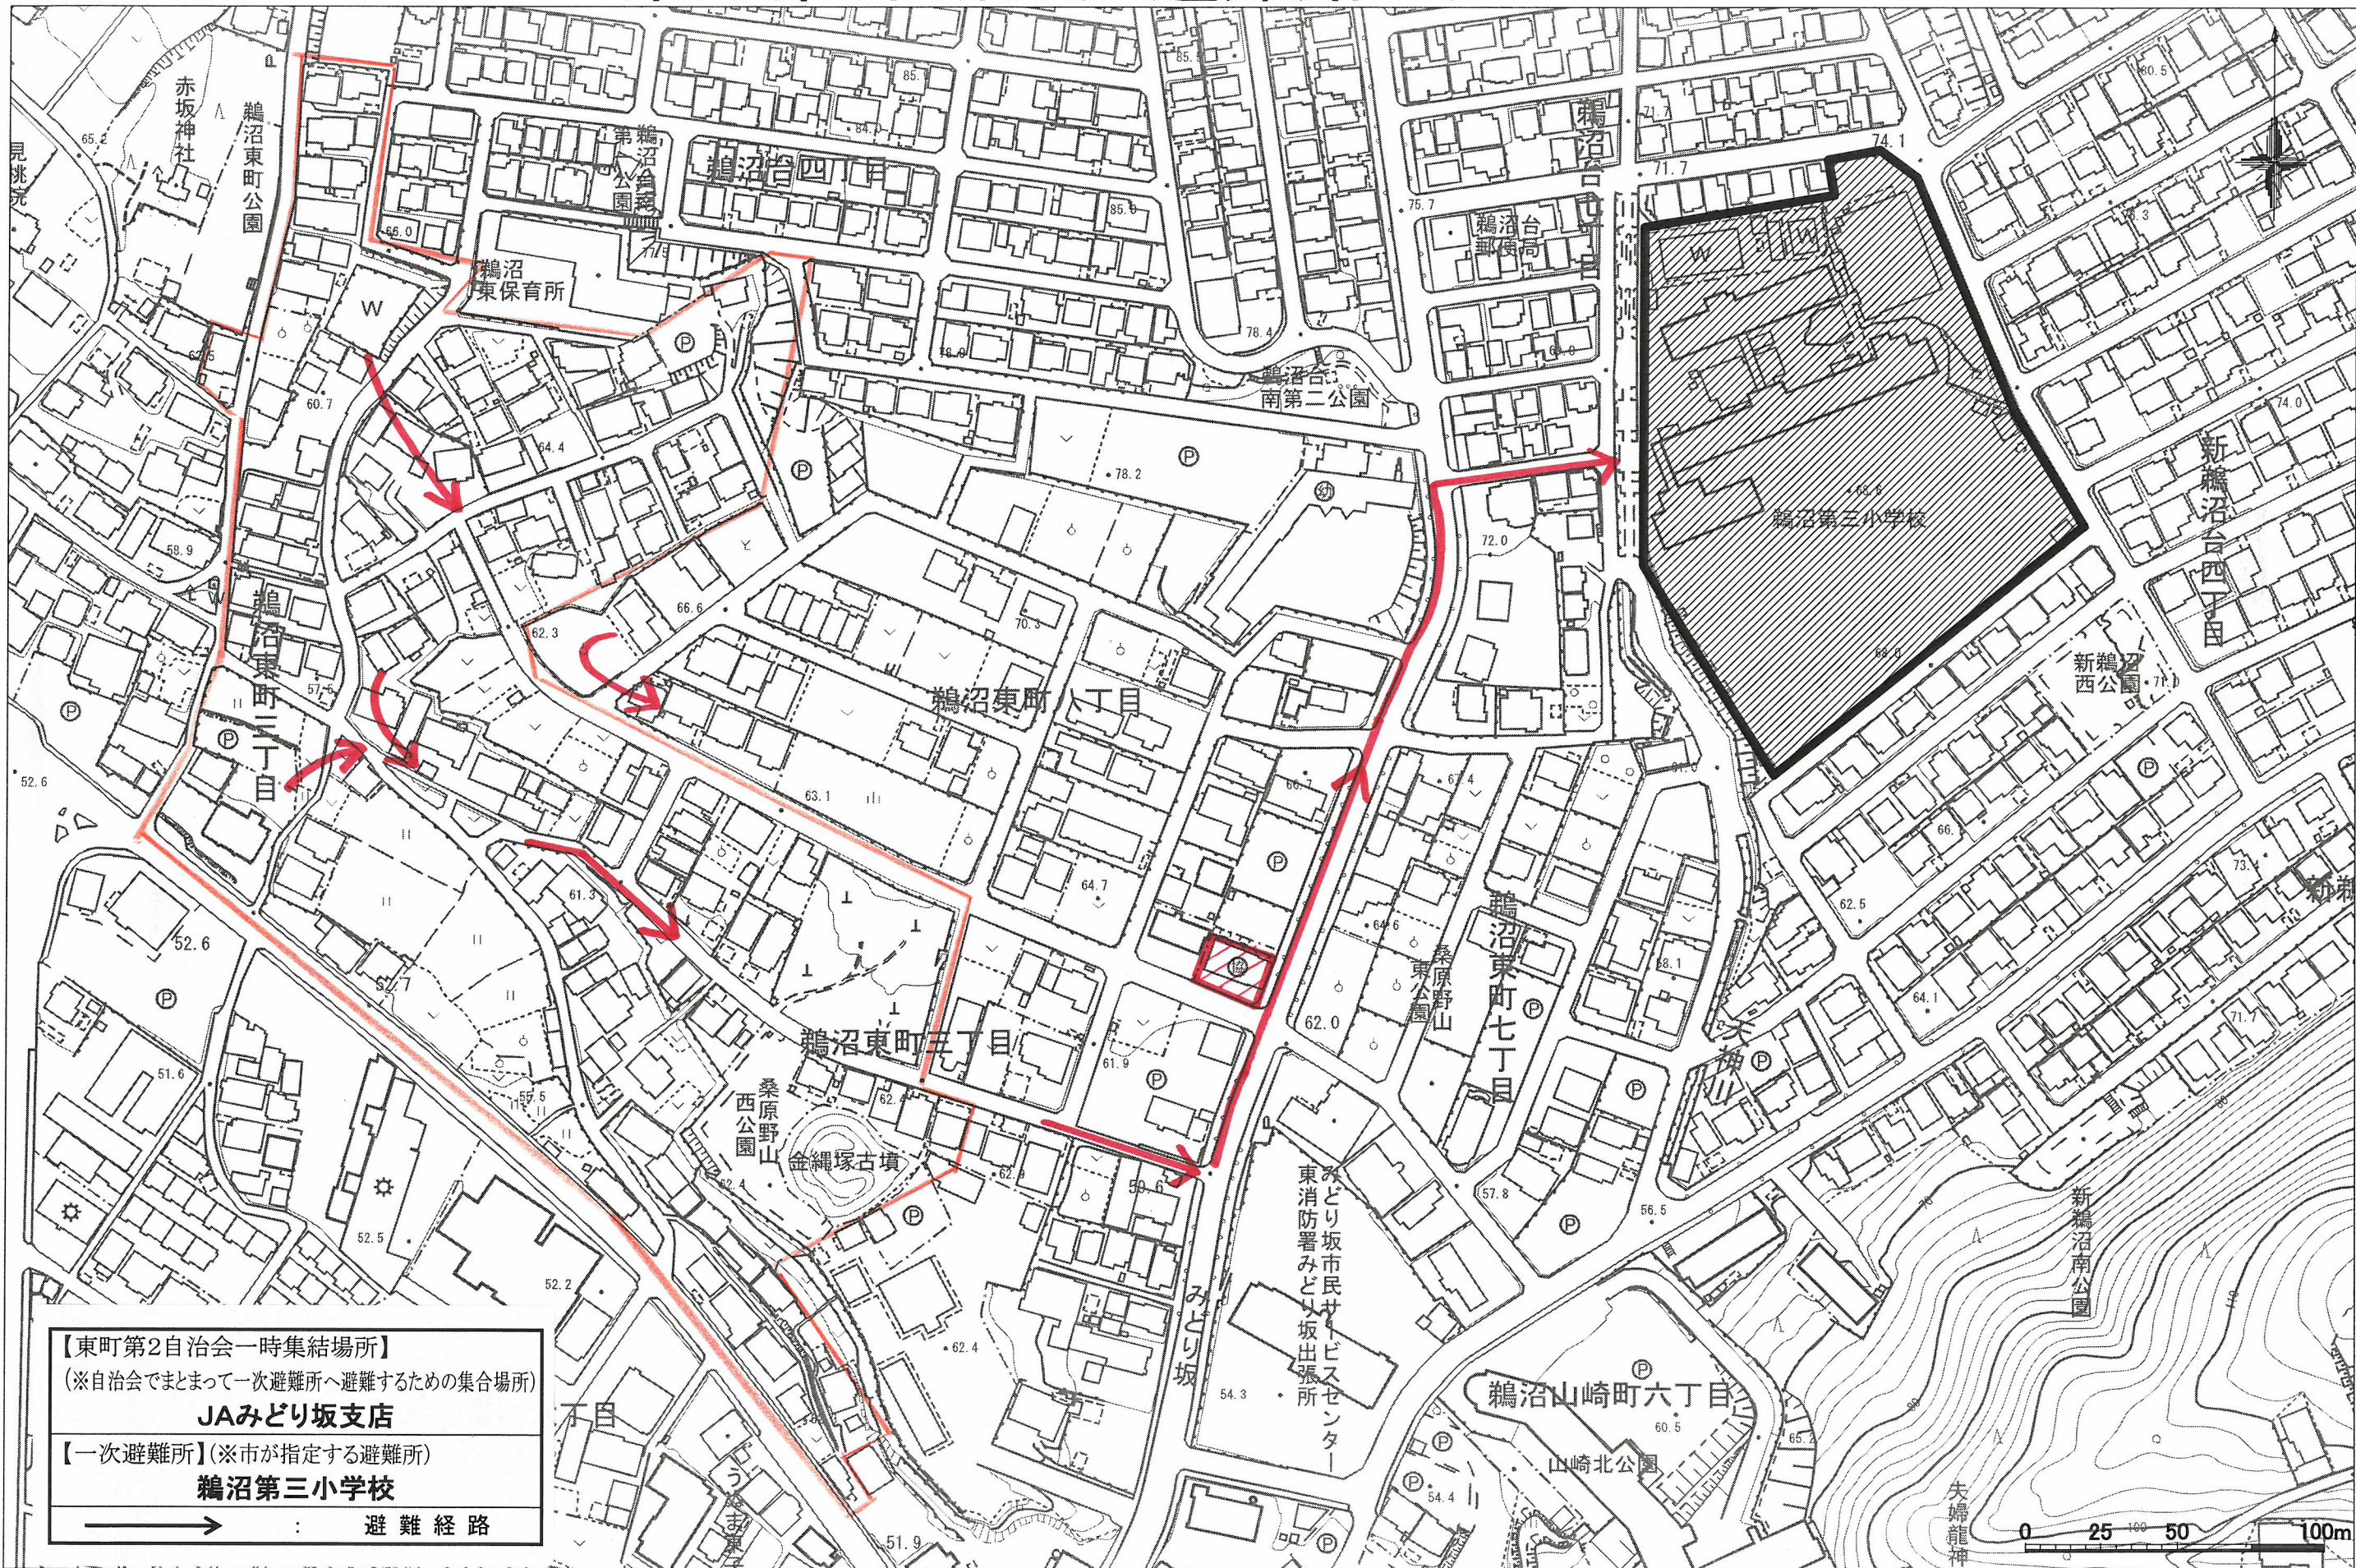

東町第2自治会 避難路マップ

1:2000

【東町第2自治会一時集結場所】
（※自治会でまとまって一次避難所へ避難するための集合場所）
JAみどり坂支店
【一次避難所】（※市が指定する避難所）
鶴沼第三小学校
→ 避難経路