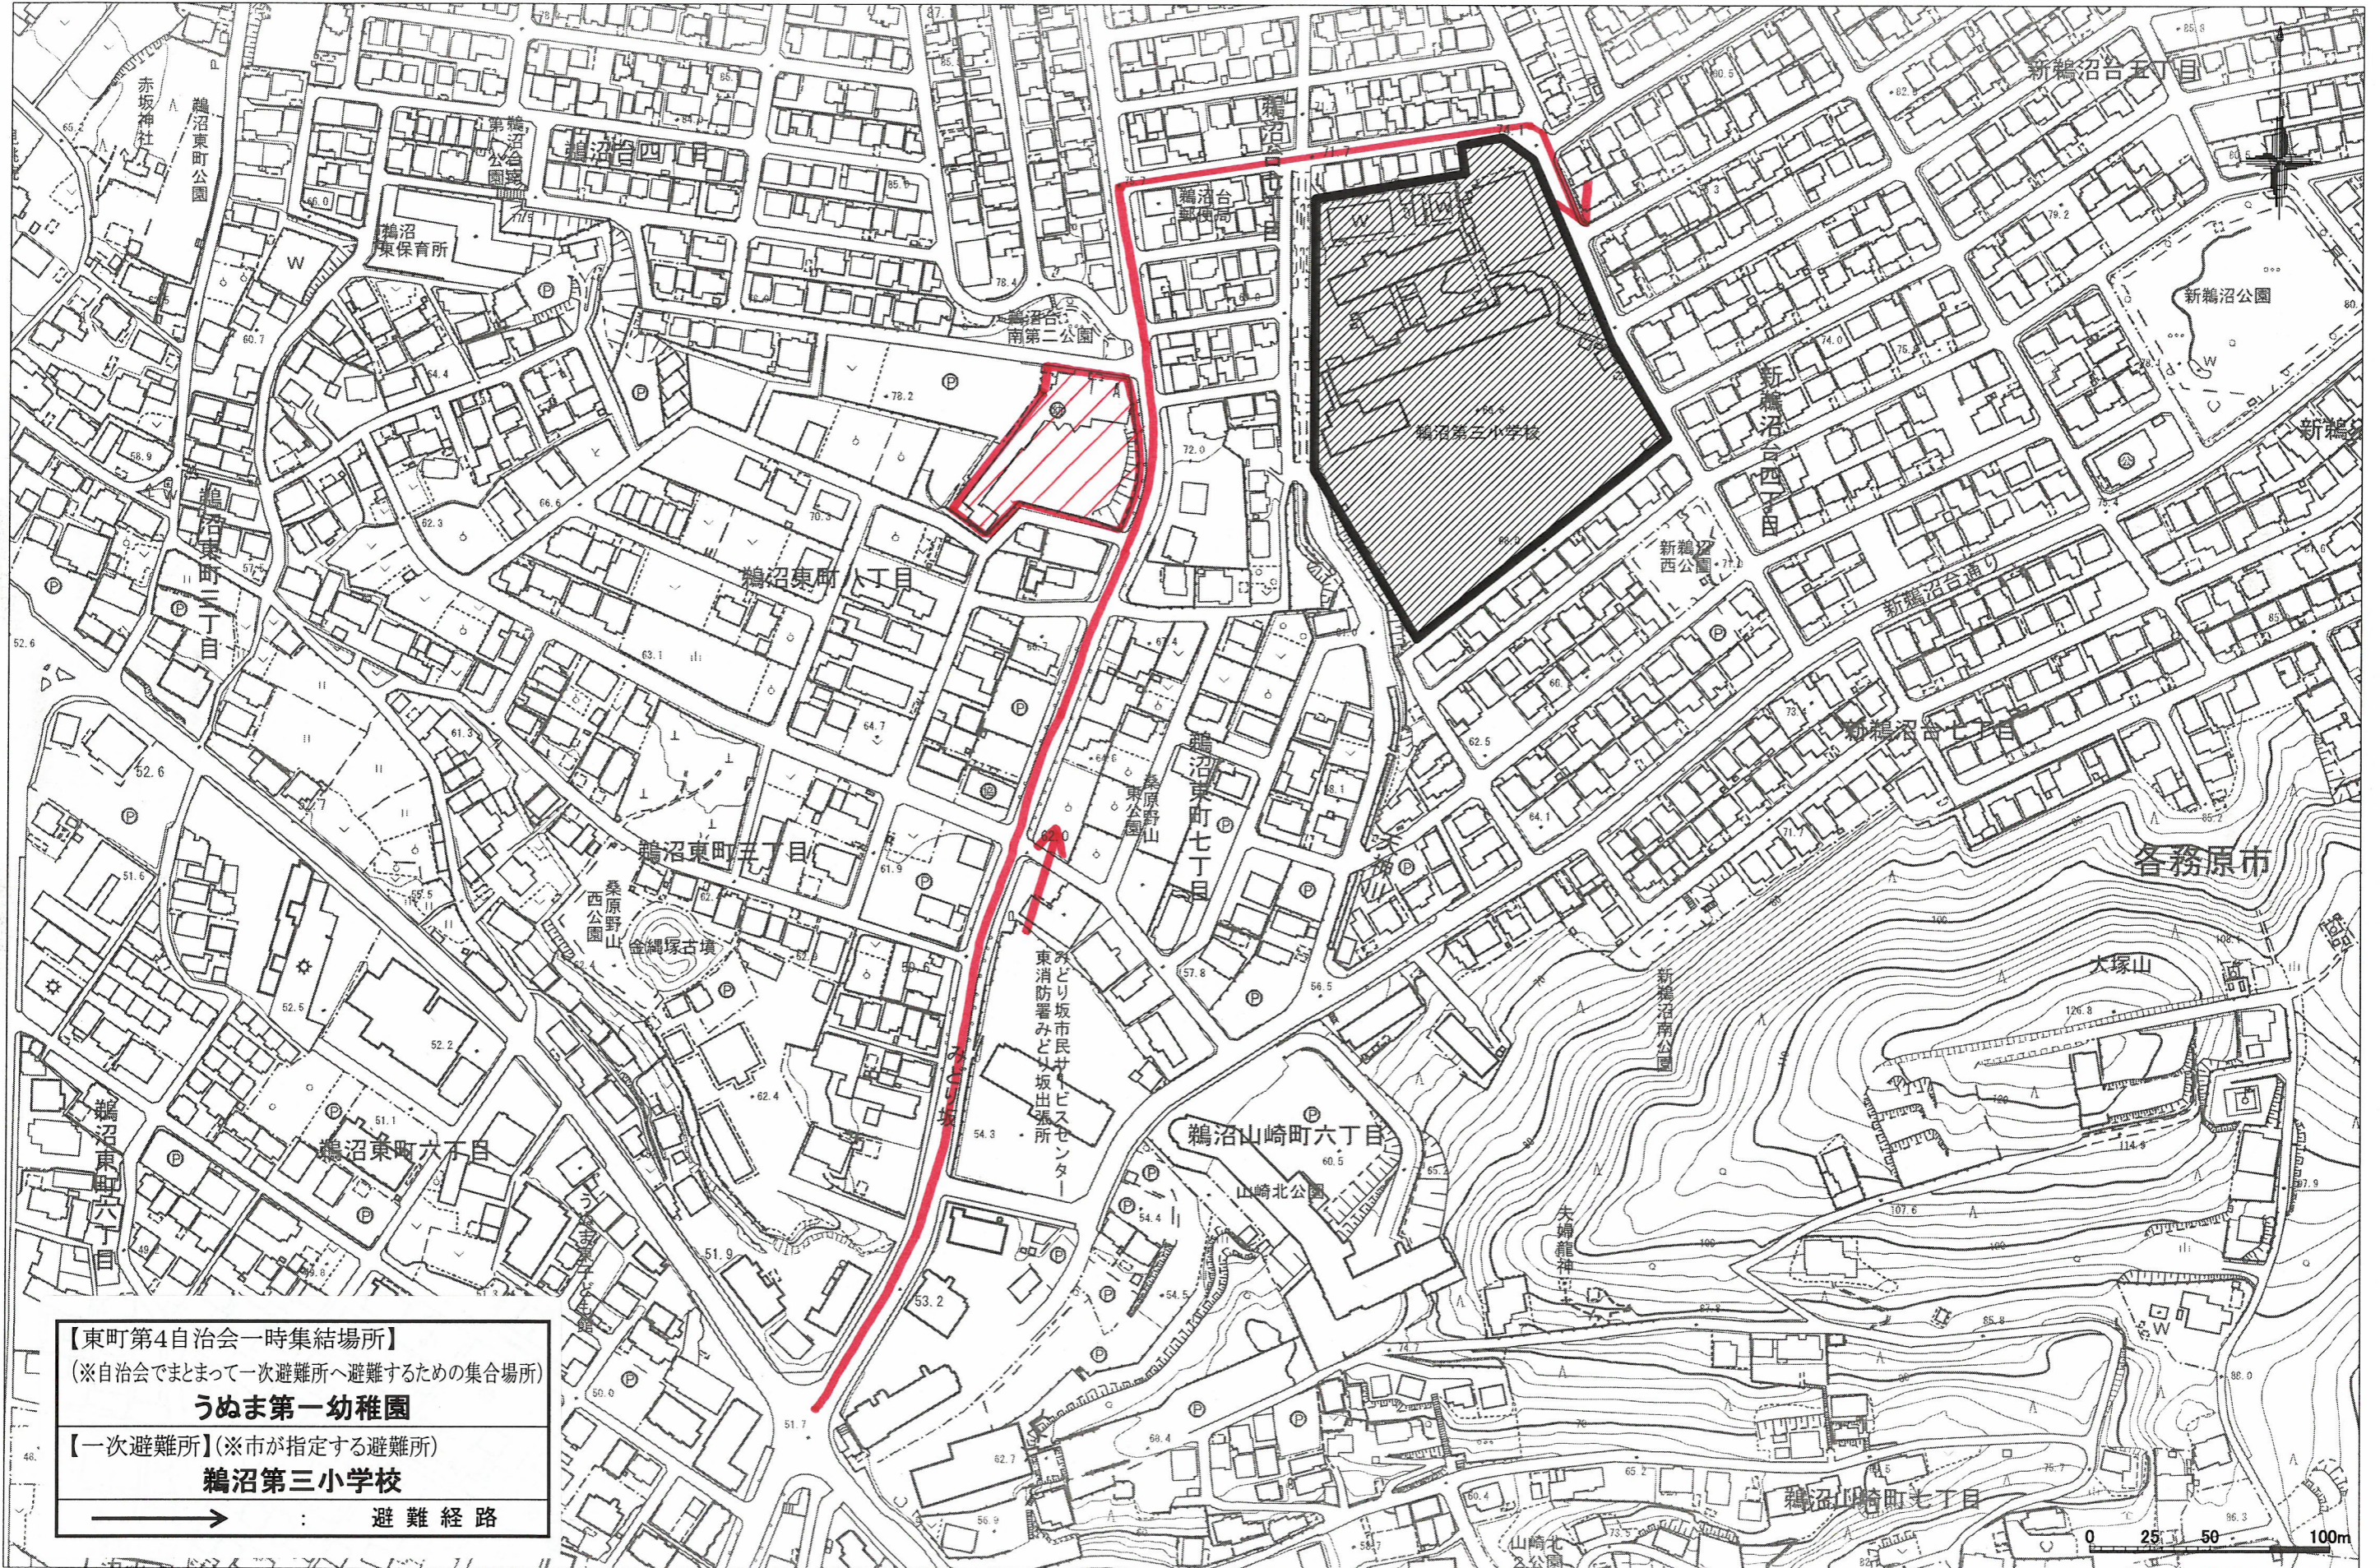

東町第4自治会 避難路マップ

1:2500

【東町第4自治会一時集結場所】
(※自治会でまとまって一次避難所へ避難するための集合場所)
うめま第一幼稚園

【一次避難所】(※市が指定する避難所)
鶯沼第三小学校

→ 避難経路