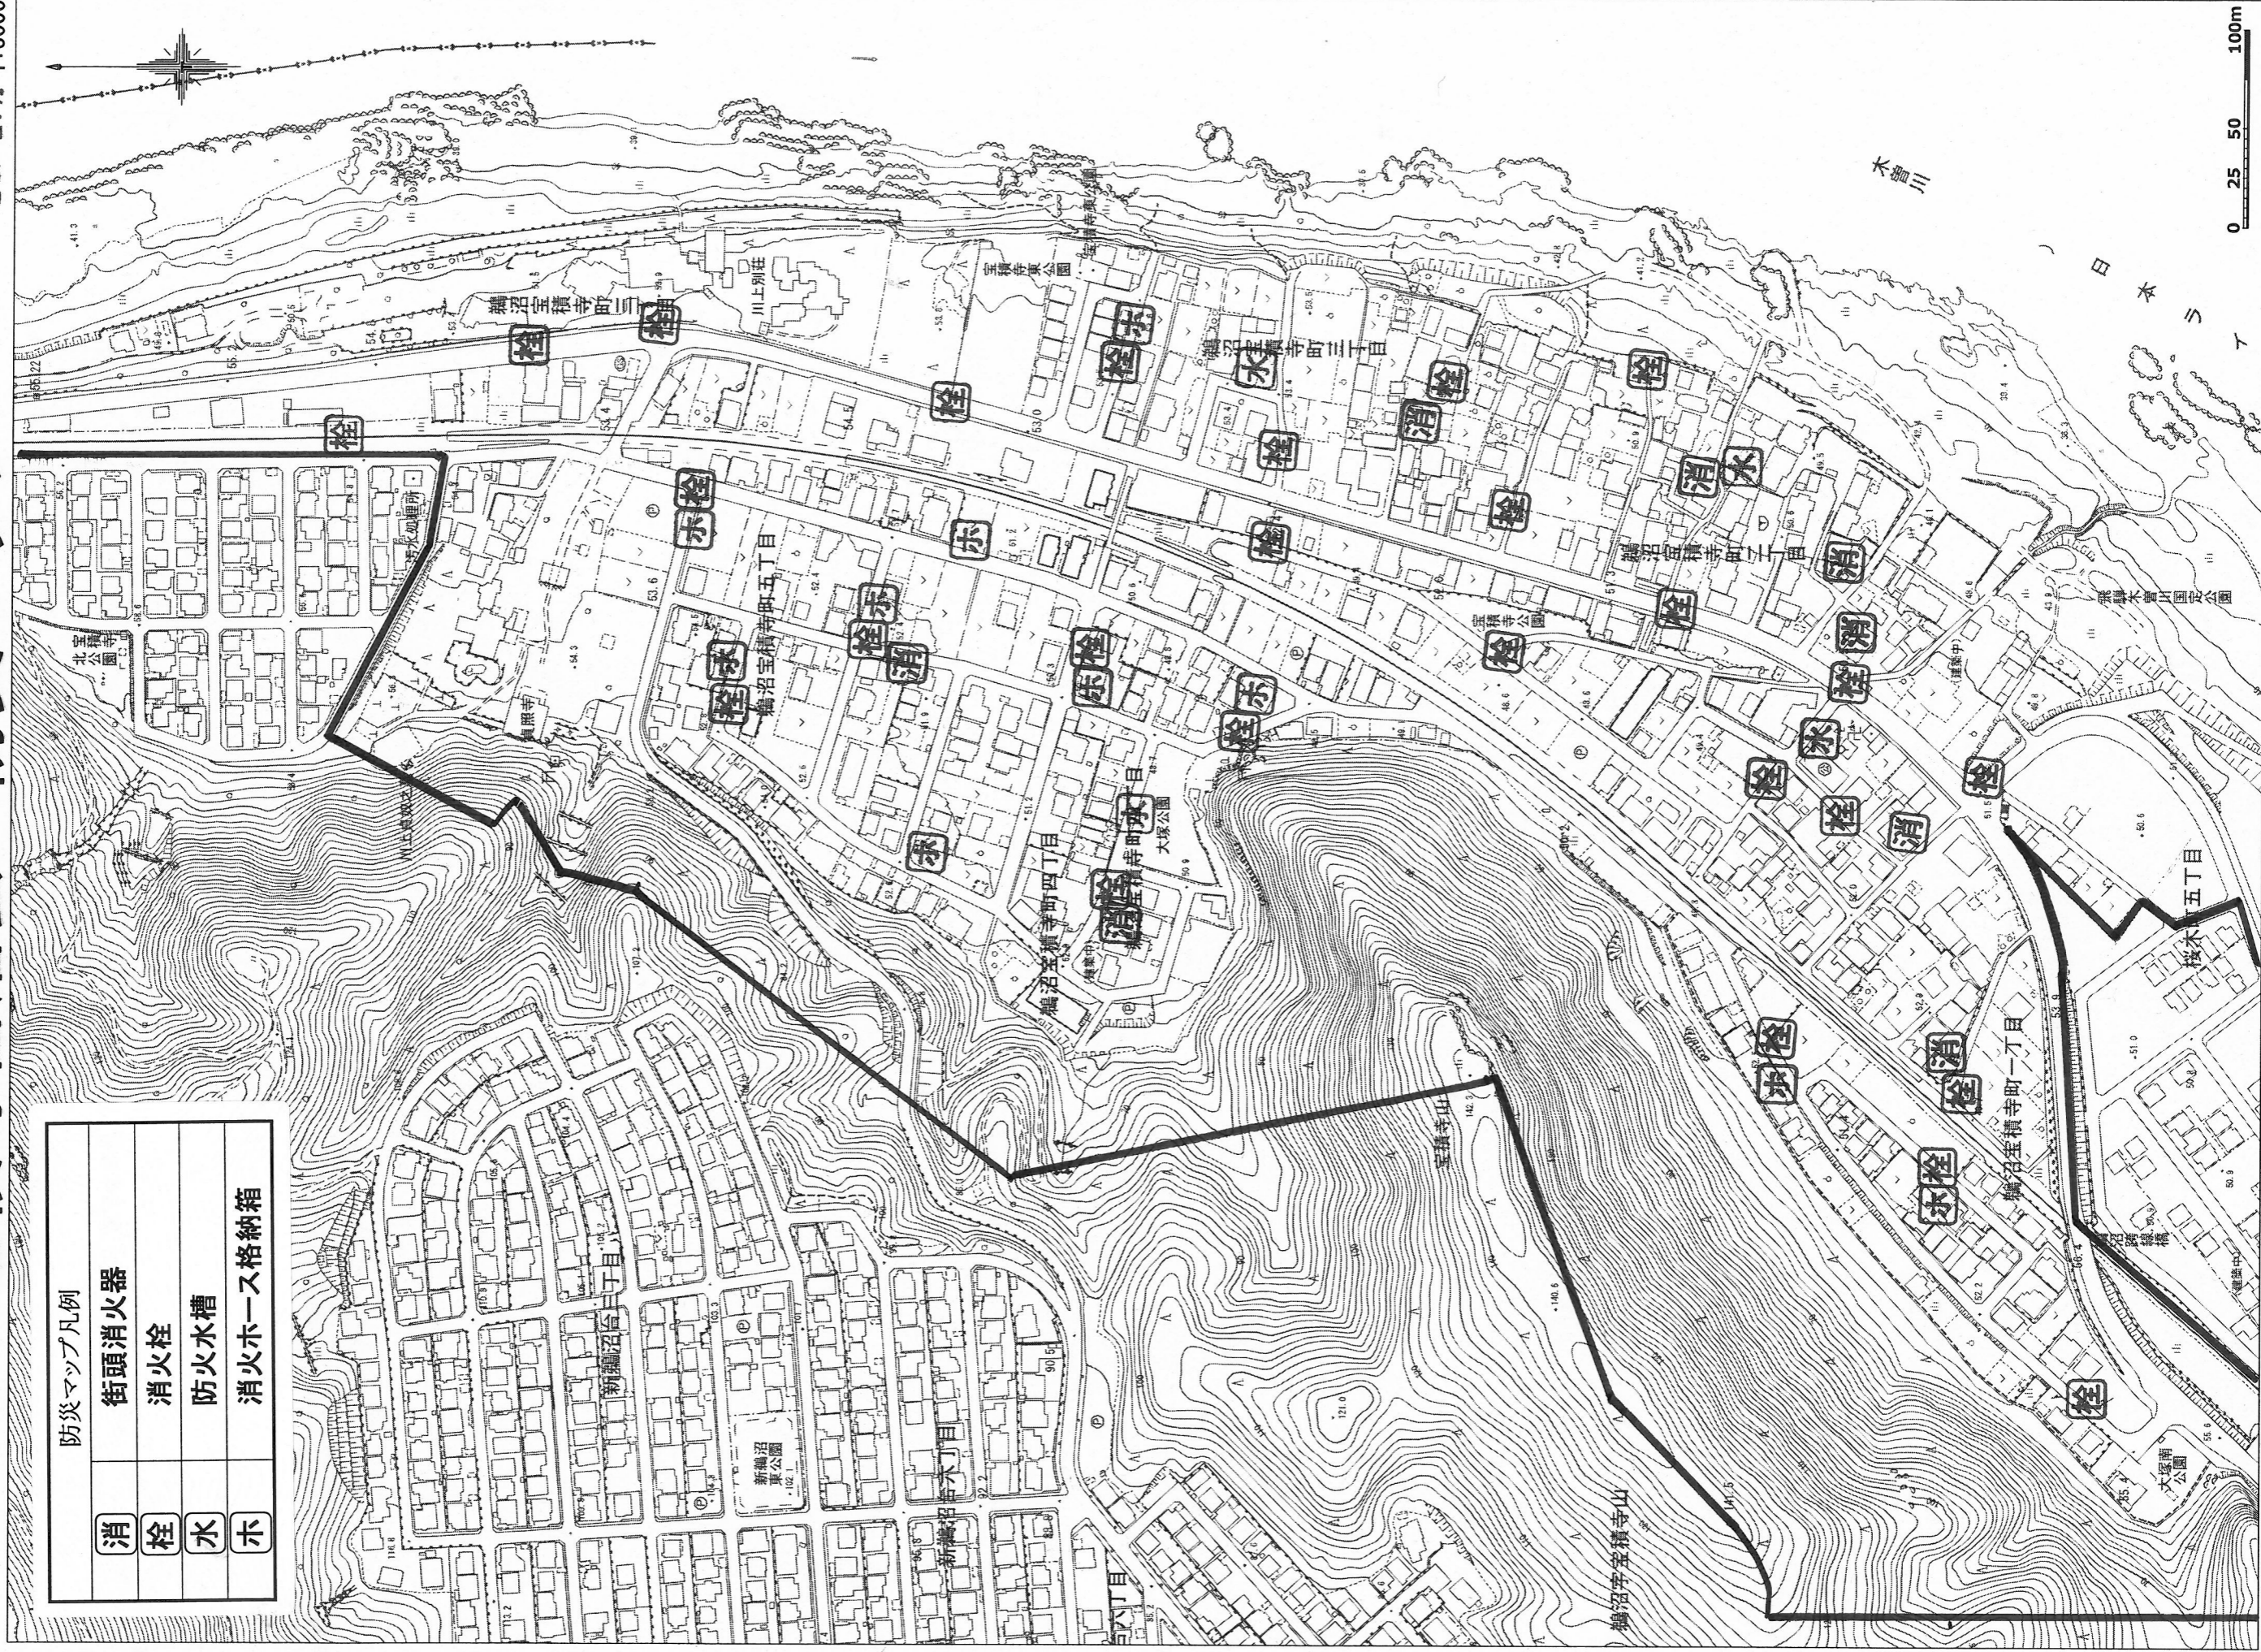

宝積寺自治会 防災マップ

28. 2. 月 1:3000

0 25 50 100m