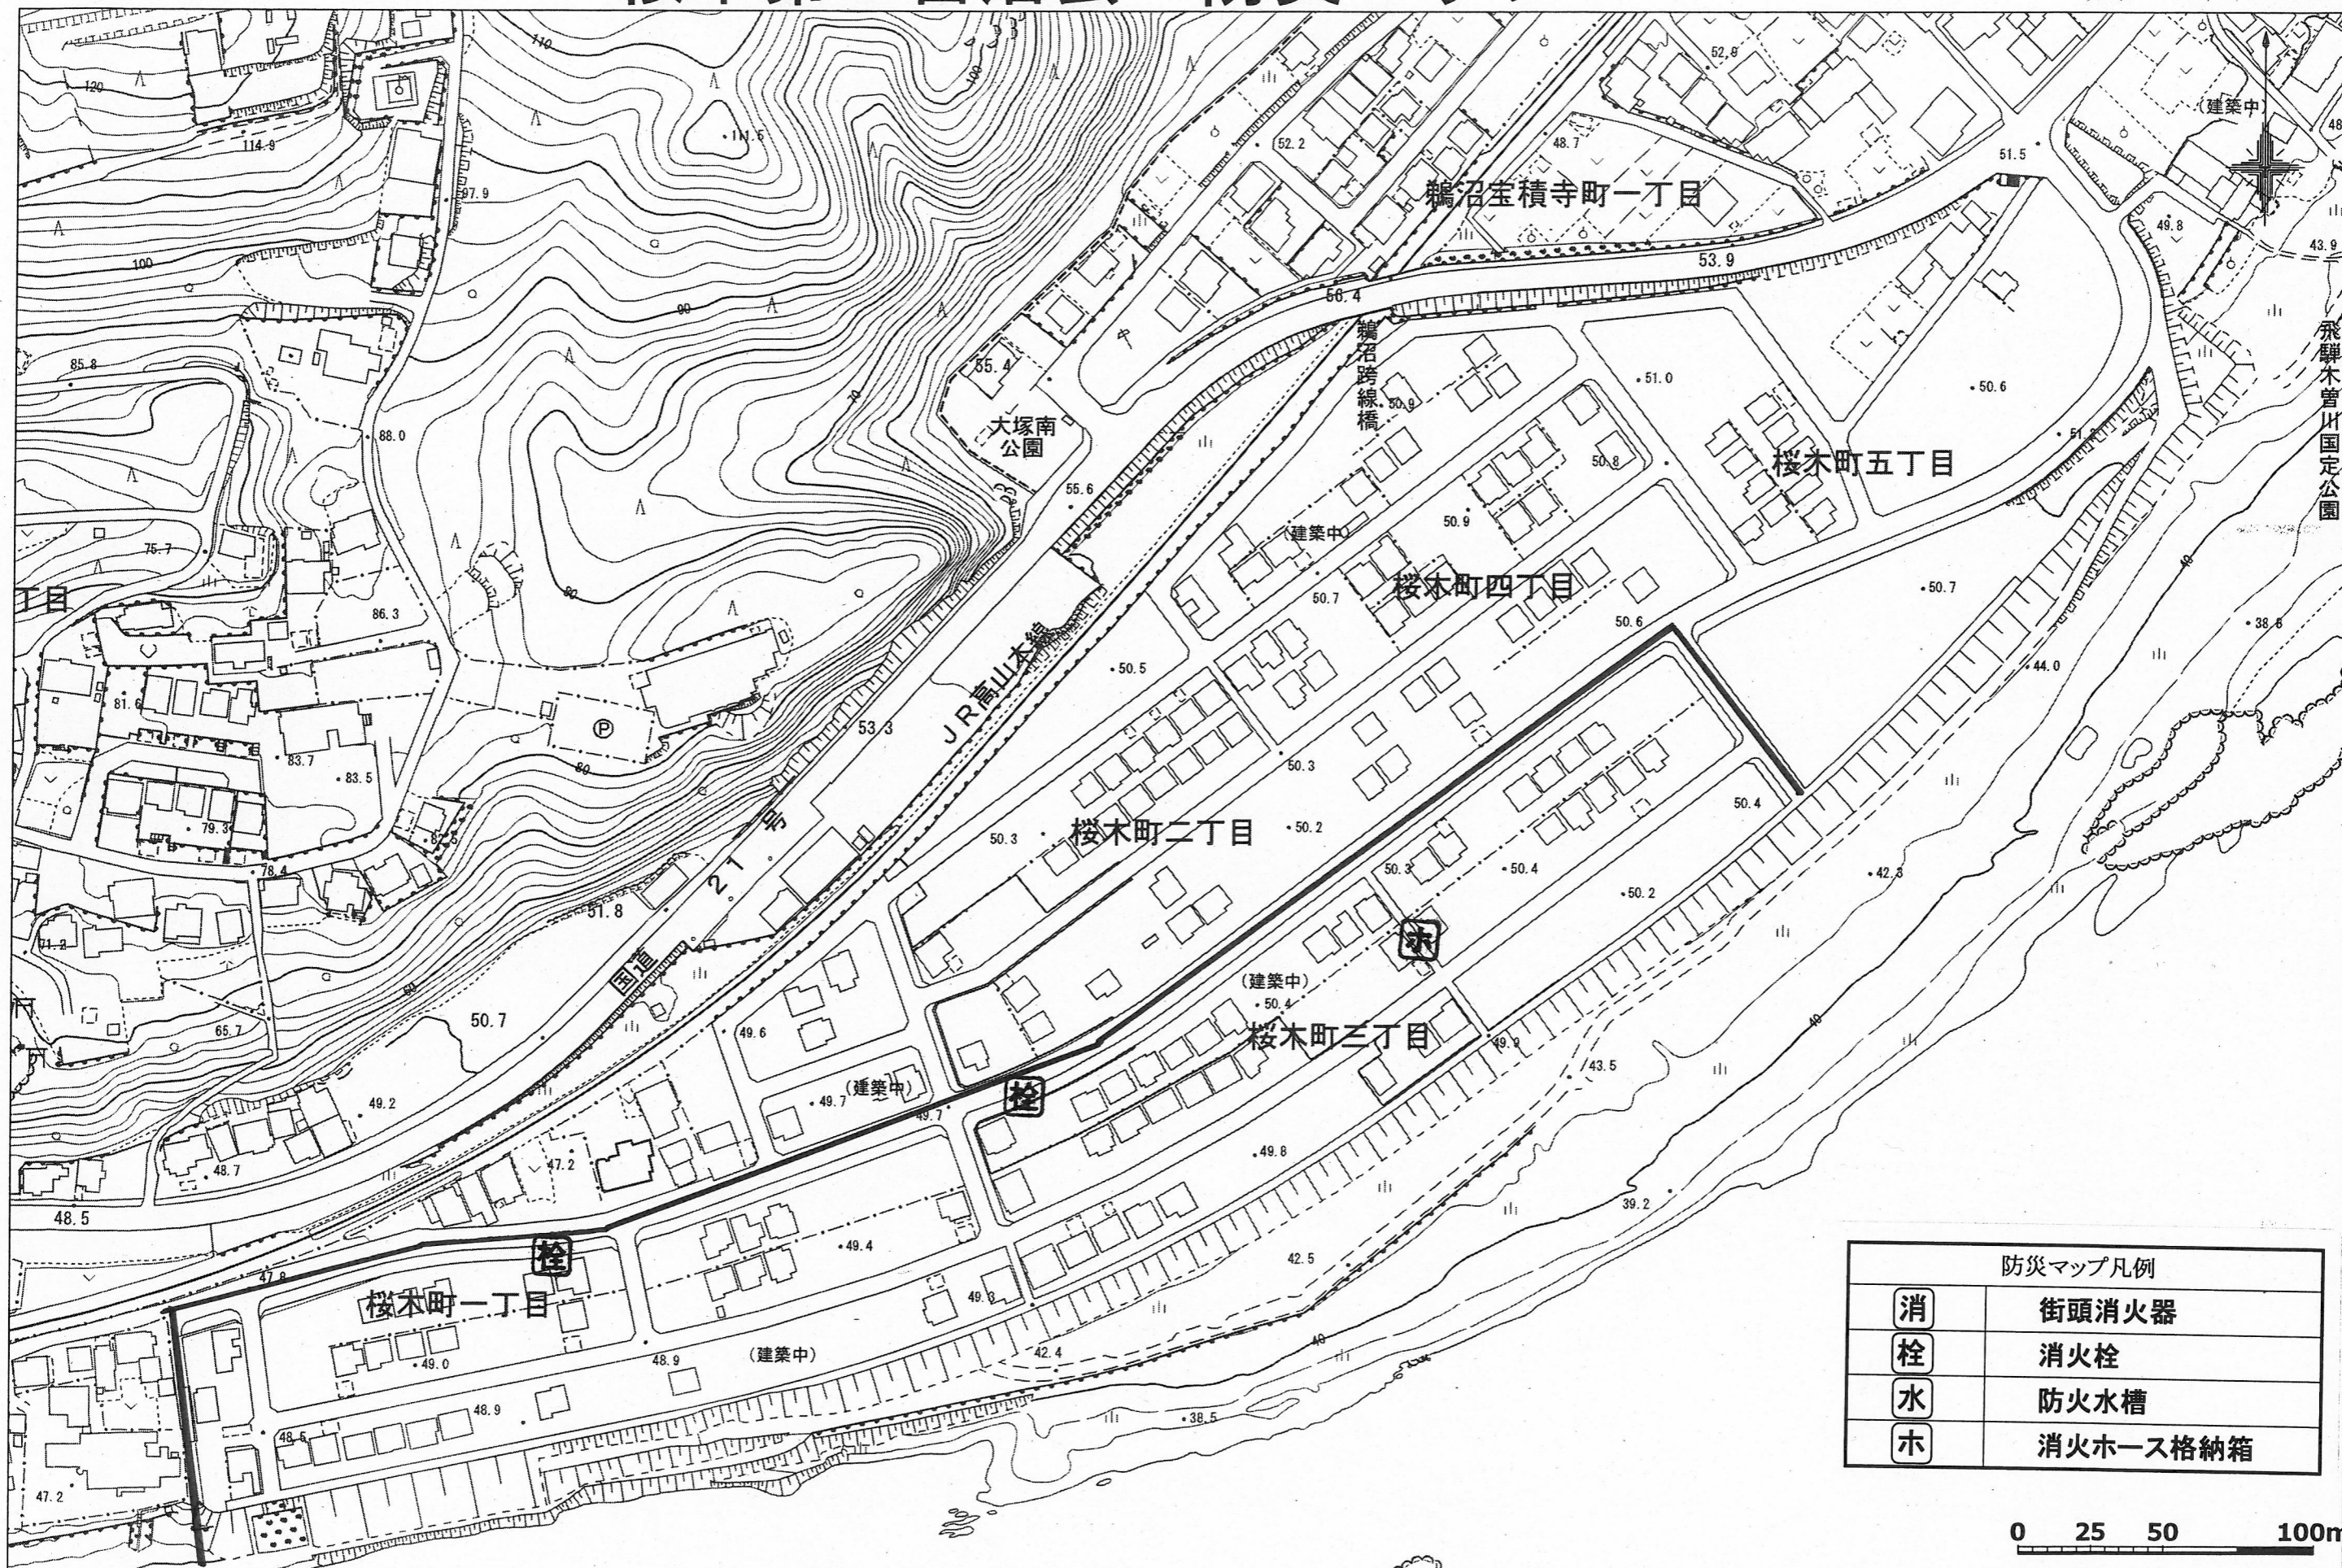

桜木第2自治会 防災マップ

28. 3. 月 1:2000

防災マップ凡例	
消	街頭消火器
栓	消火栓
水	防火水槽
ホ	消火ホース格納箱

0 25 50 100m