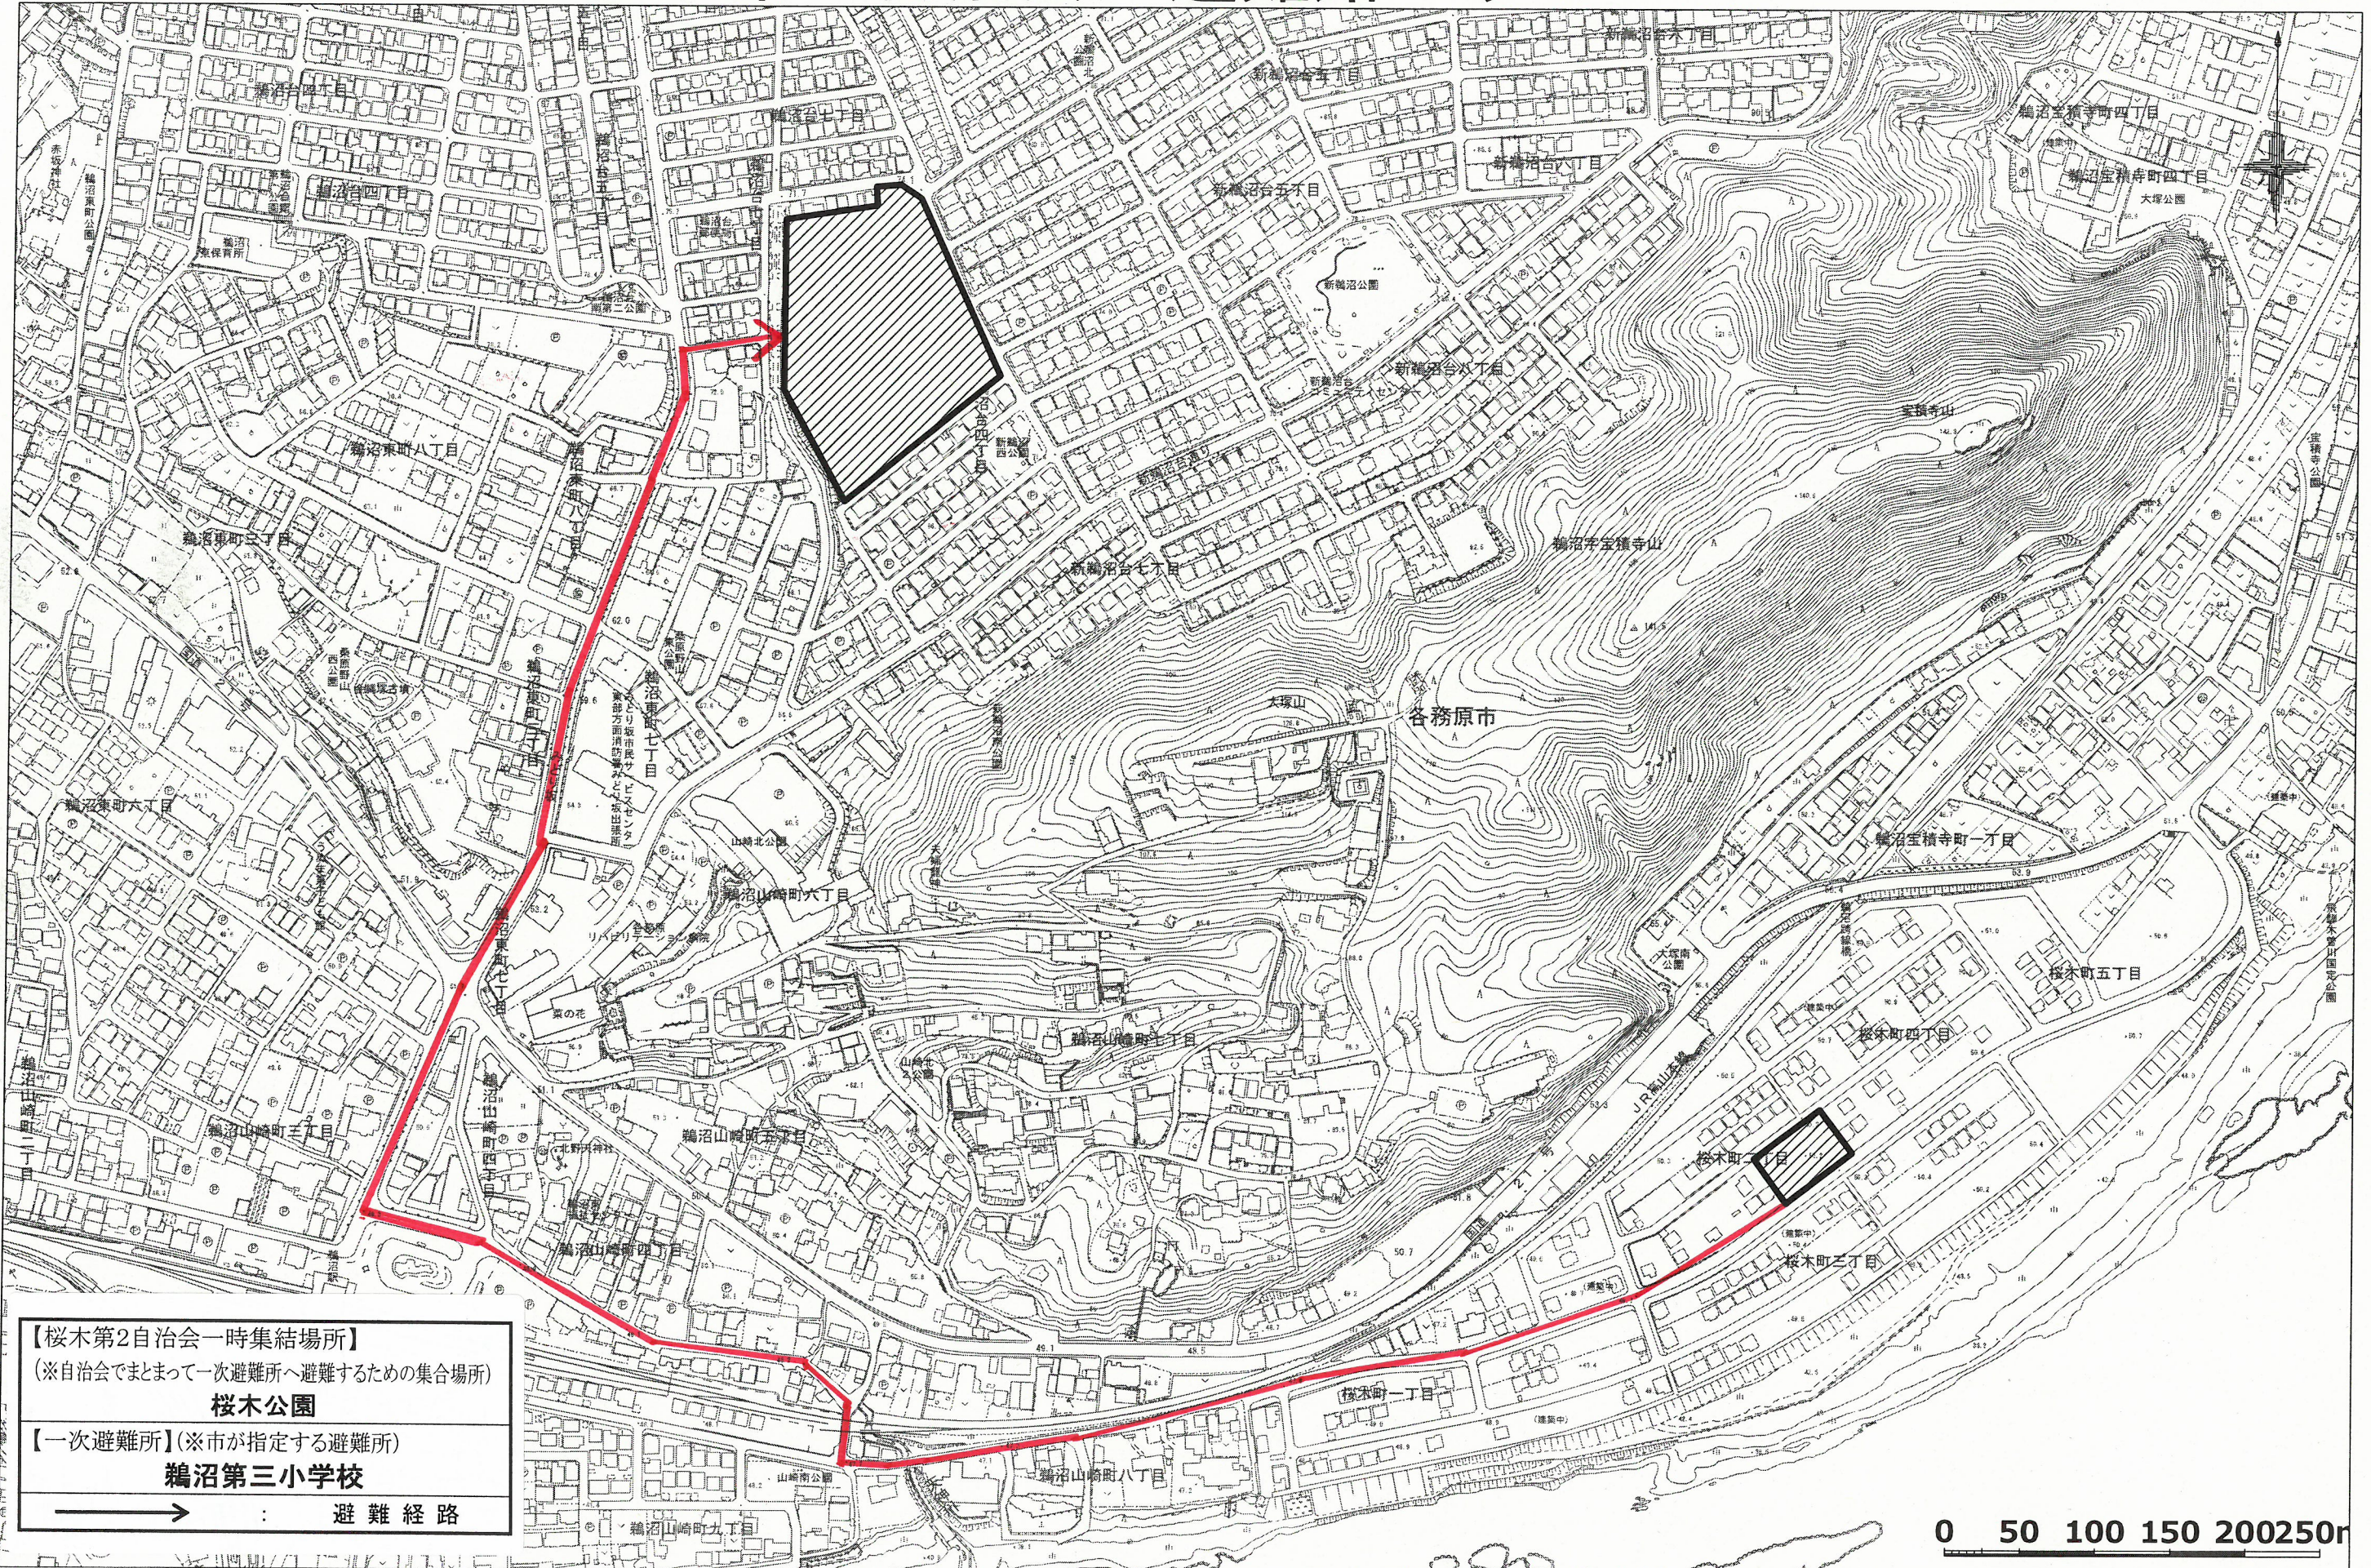

桜木第2自治会 避難路マップ

28.3.月 1:4000

【桜木第2自治会一時集結場所】
(※自治会でまとめて一次避難所へ避難するための集合場所)
桜木公園

【一次避難所】(※市が指定する避難所)
鶺沼第三小学校

→ : 避難経路

0 50 100 150 200 250m