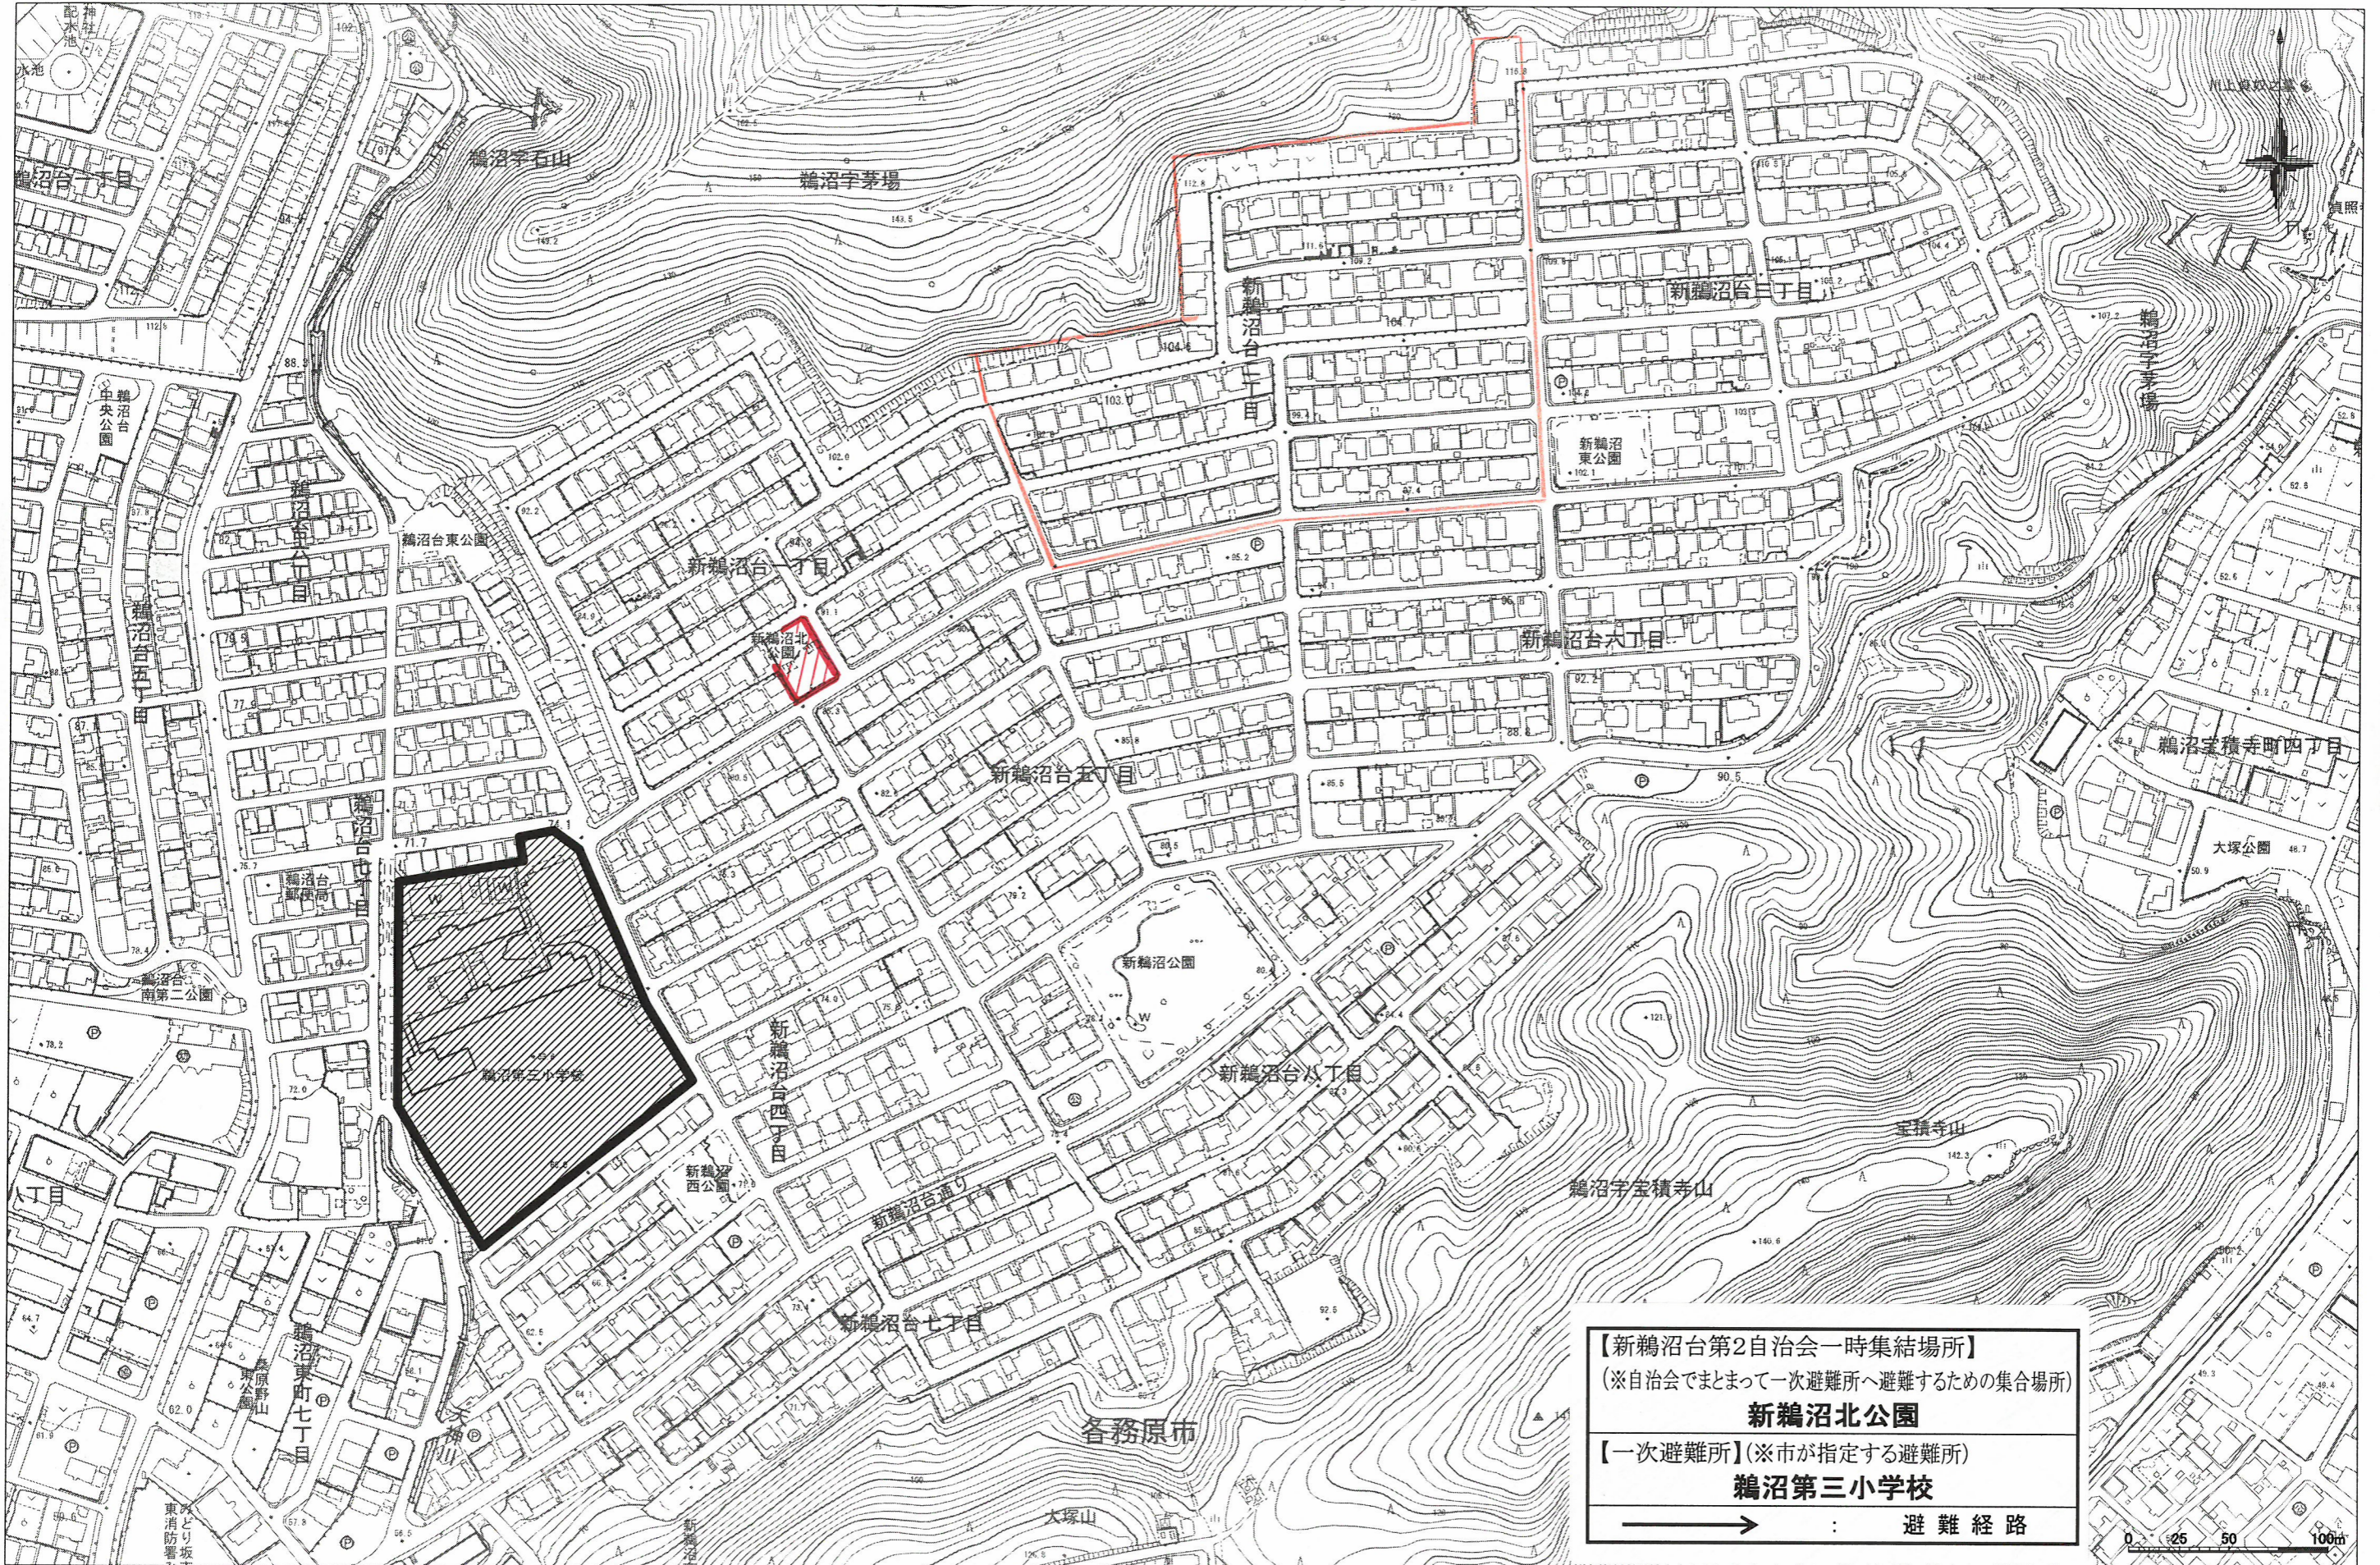

# 新鵜沼台第2自治会 避難路マップ

1:3000

【新鵜沼台第2自治会一時集結場所】  
(※自治会でまとめて一次避難所へ避難するための集結場所)  
**新鵜沼北公園**

【一次避難所】(※市が指定する避難所)  
**鵜沼第三小学校**

→ : 避難経路

0 25 50 100m