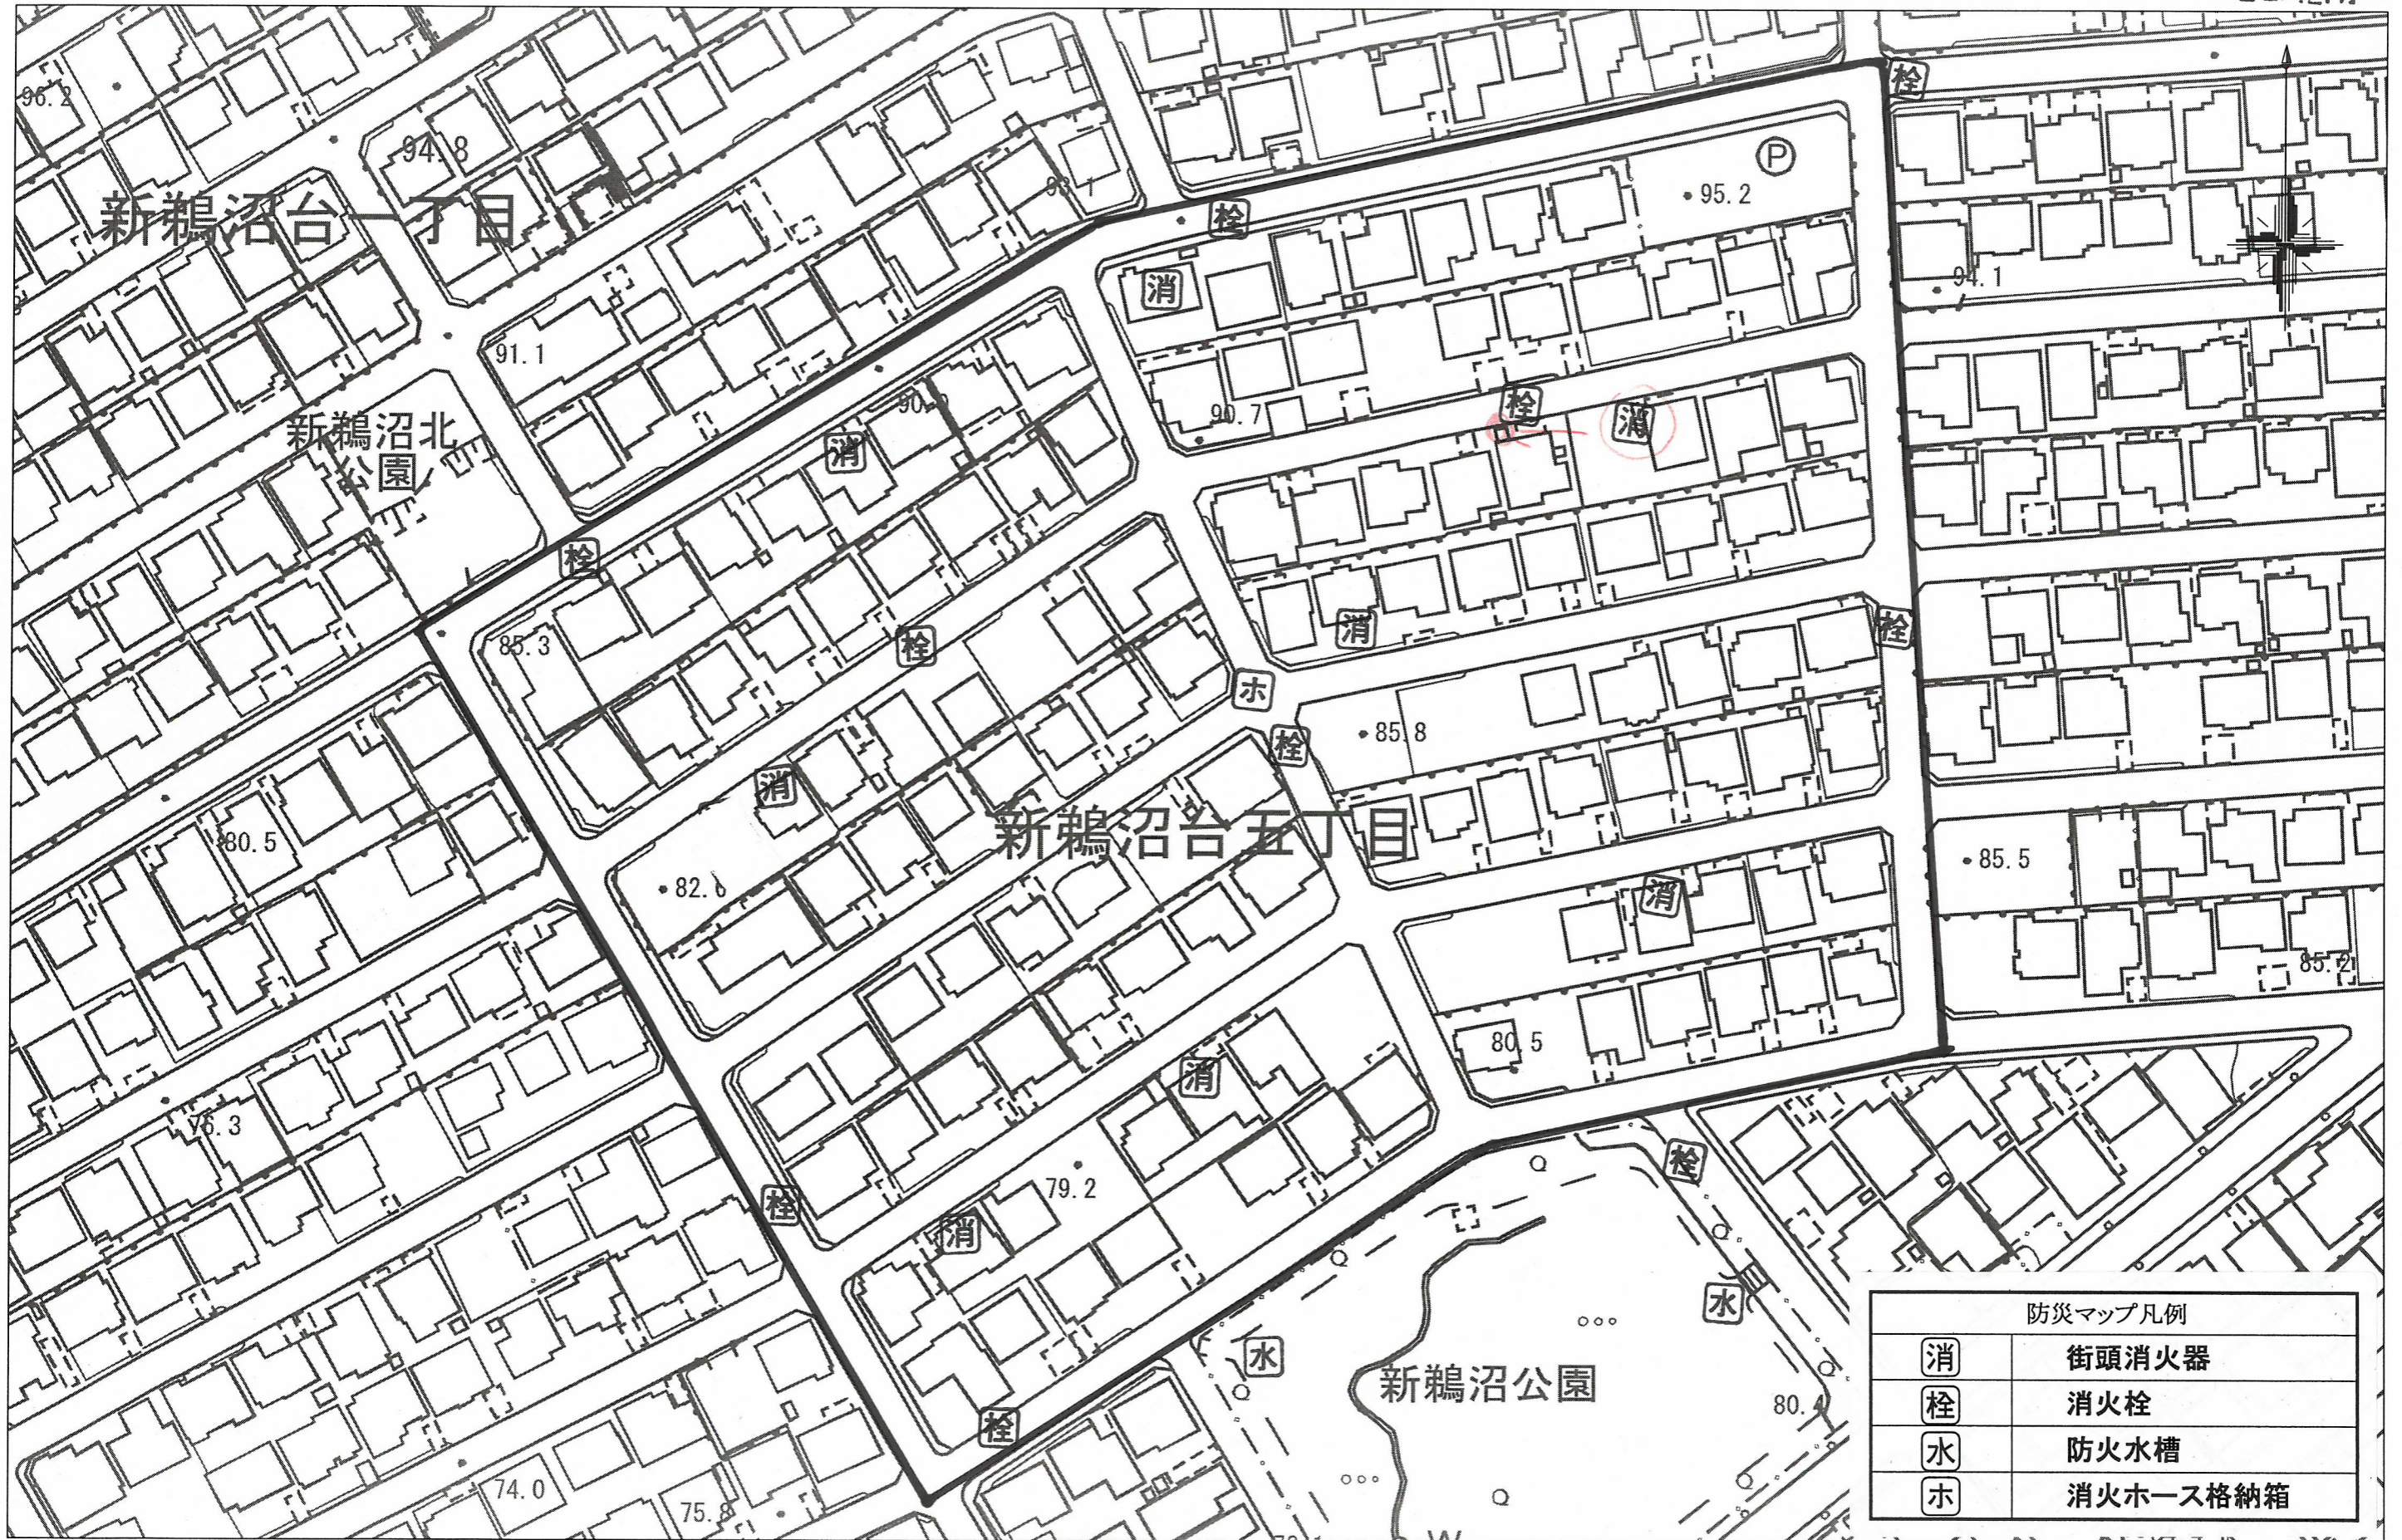

新鵜沼台第5自治会 防災マップ

22.12.月

防災マップ凡例	
消	街頭消火器
栓	消火栓
水	防火水槽
ホ	消火ホース格納箱