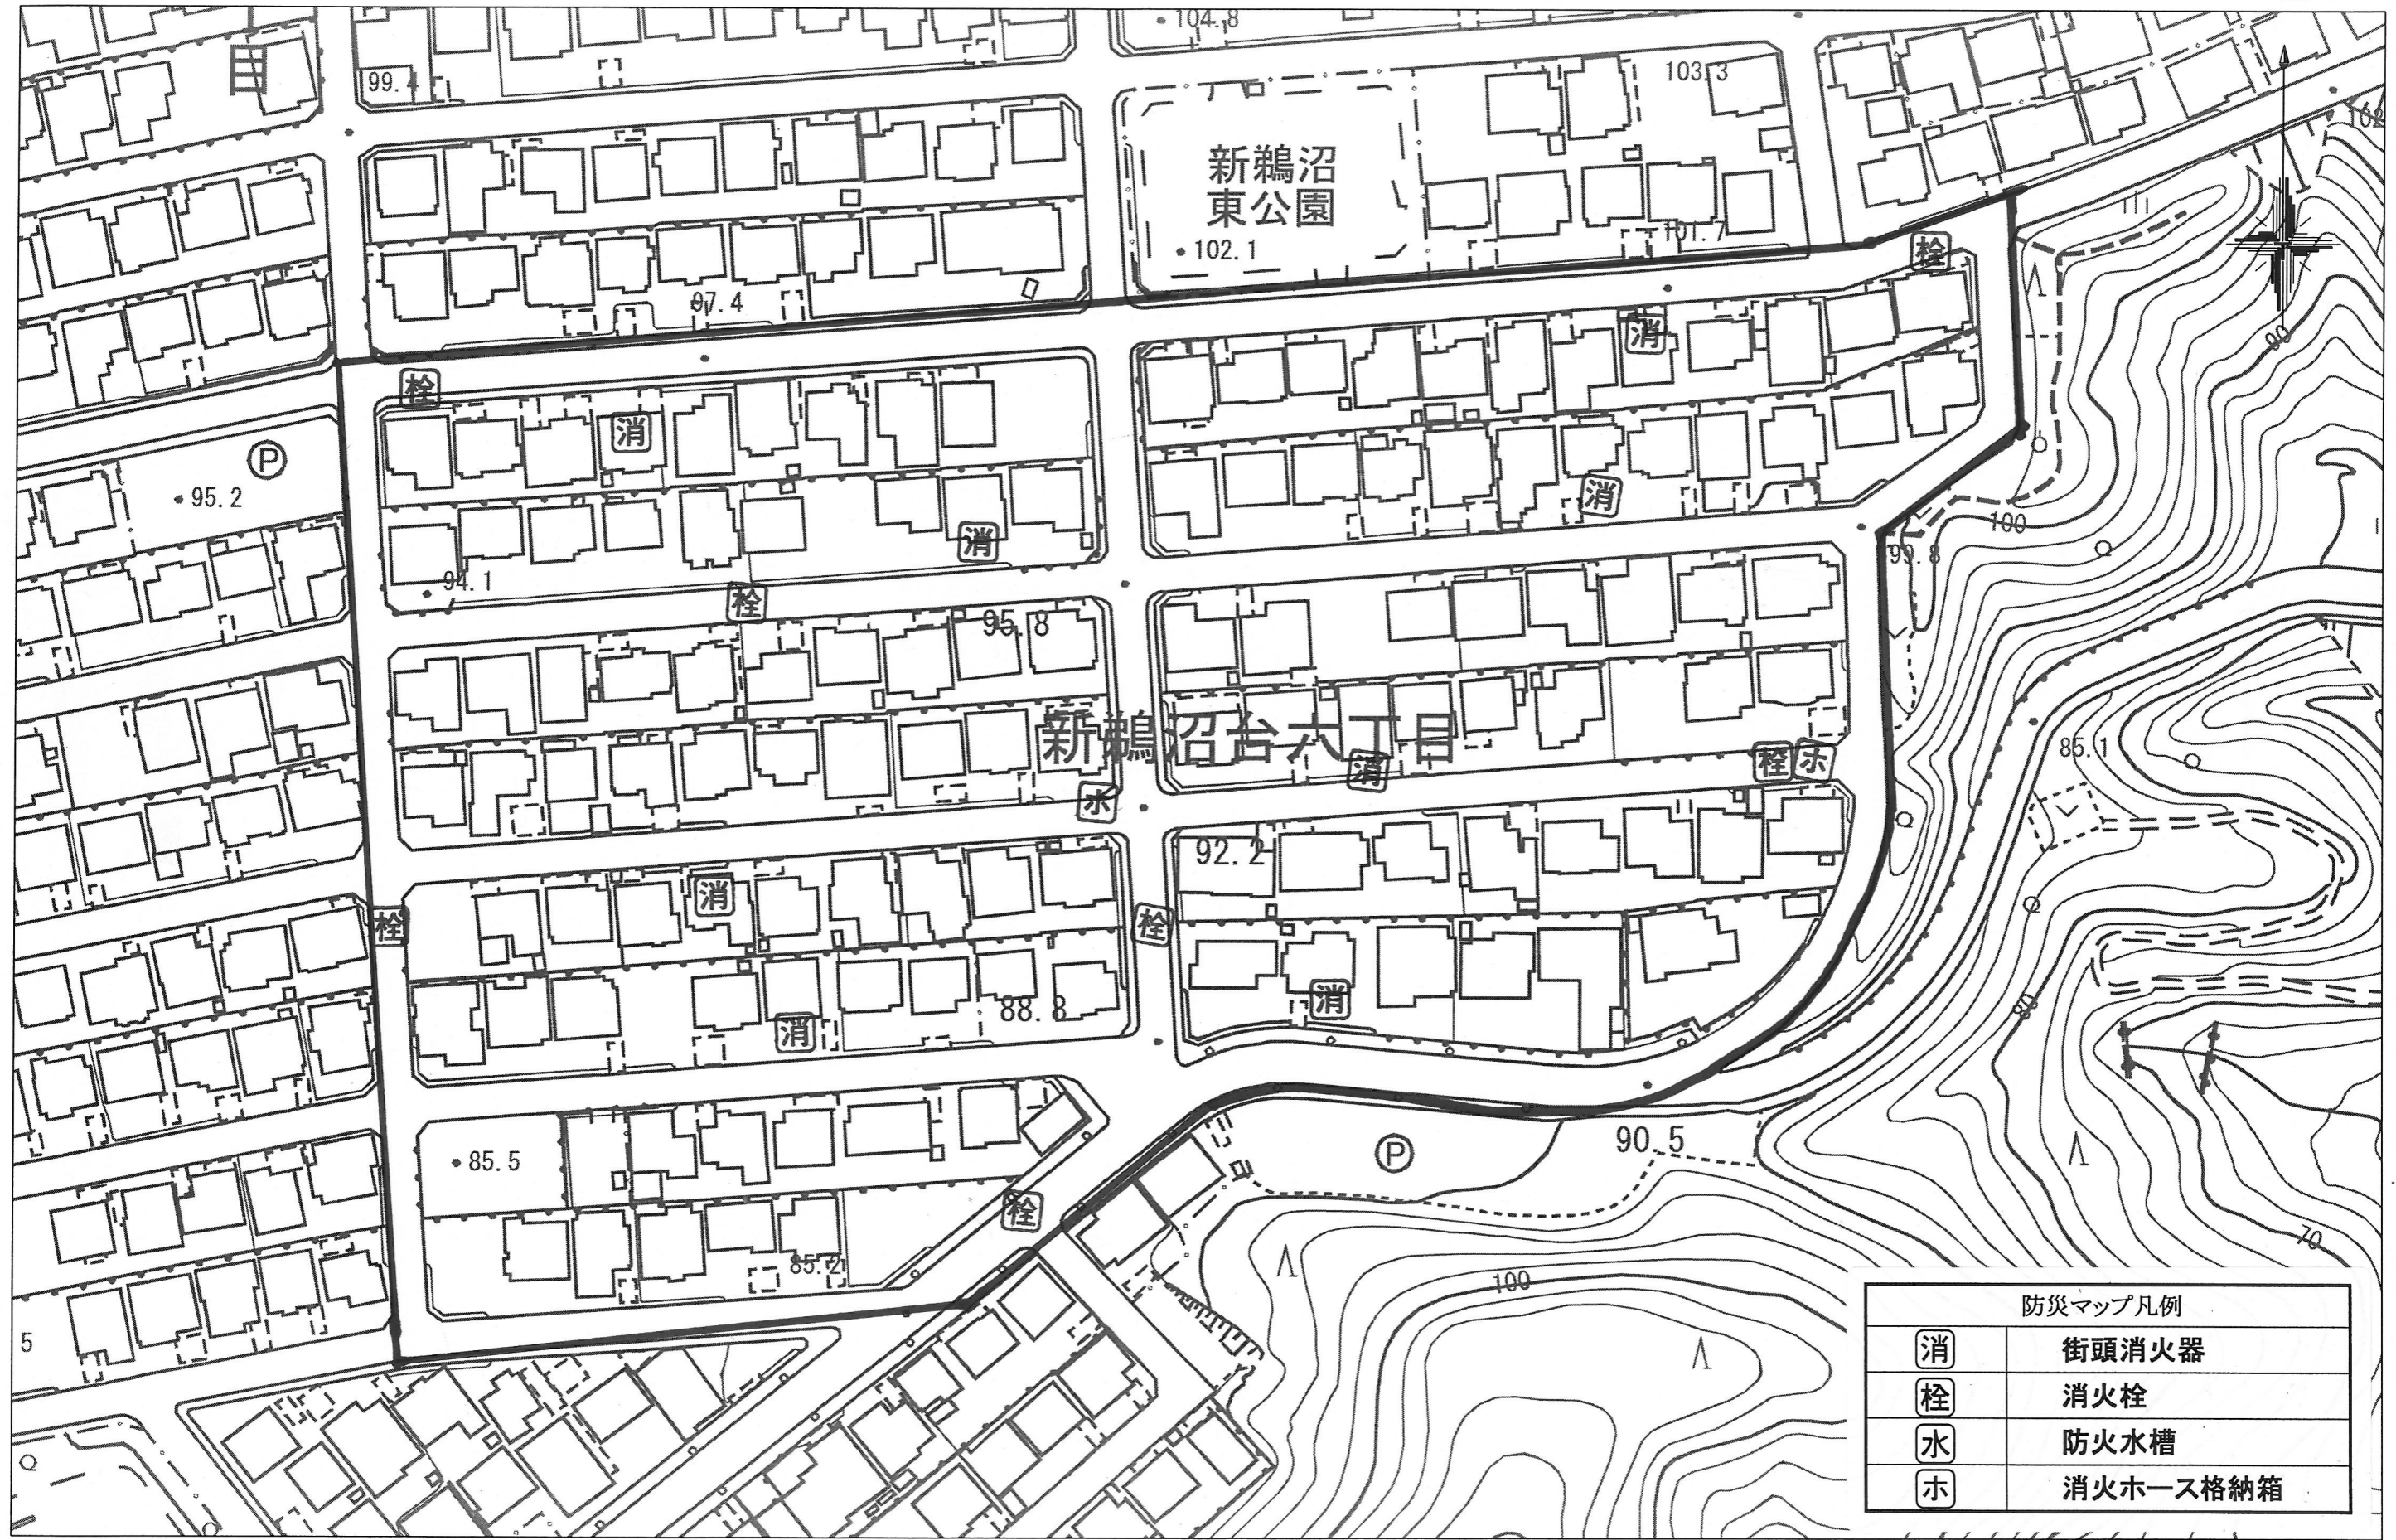

新鵜沼台第6自治会 防災マップ

22.12.月

防災マップ凡例	
消	街頭消火器
栓	消火栓
水	防火水槽
ホ	消火ホース格納箱