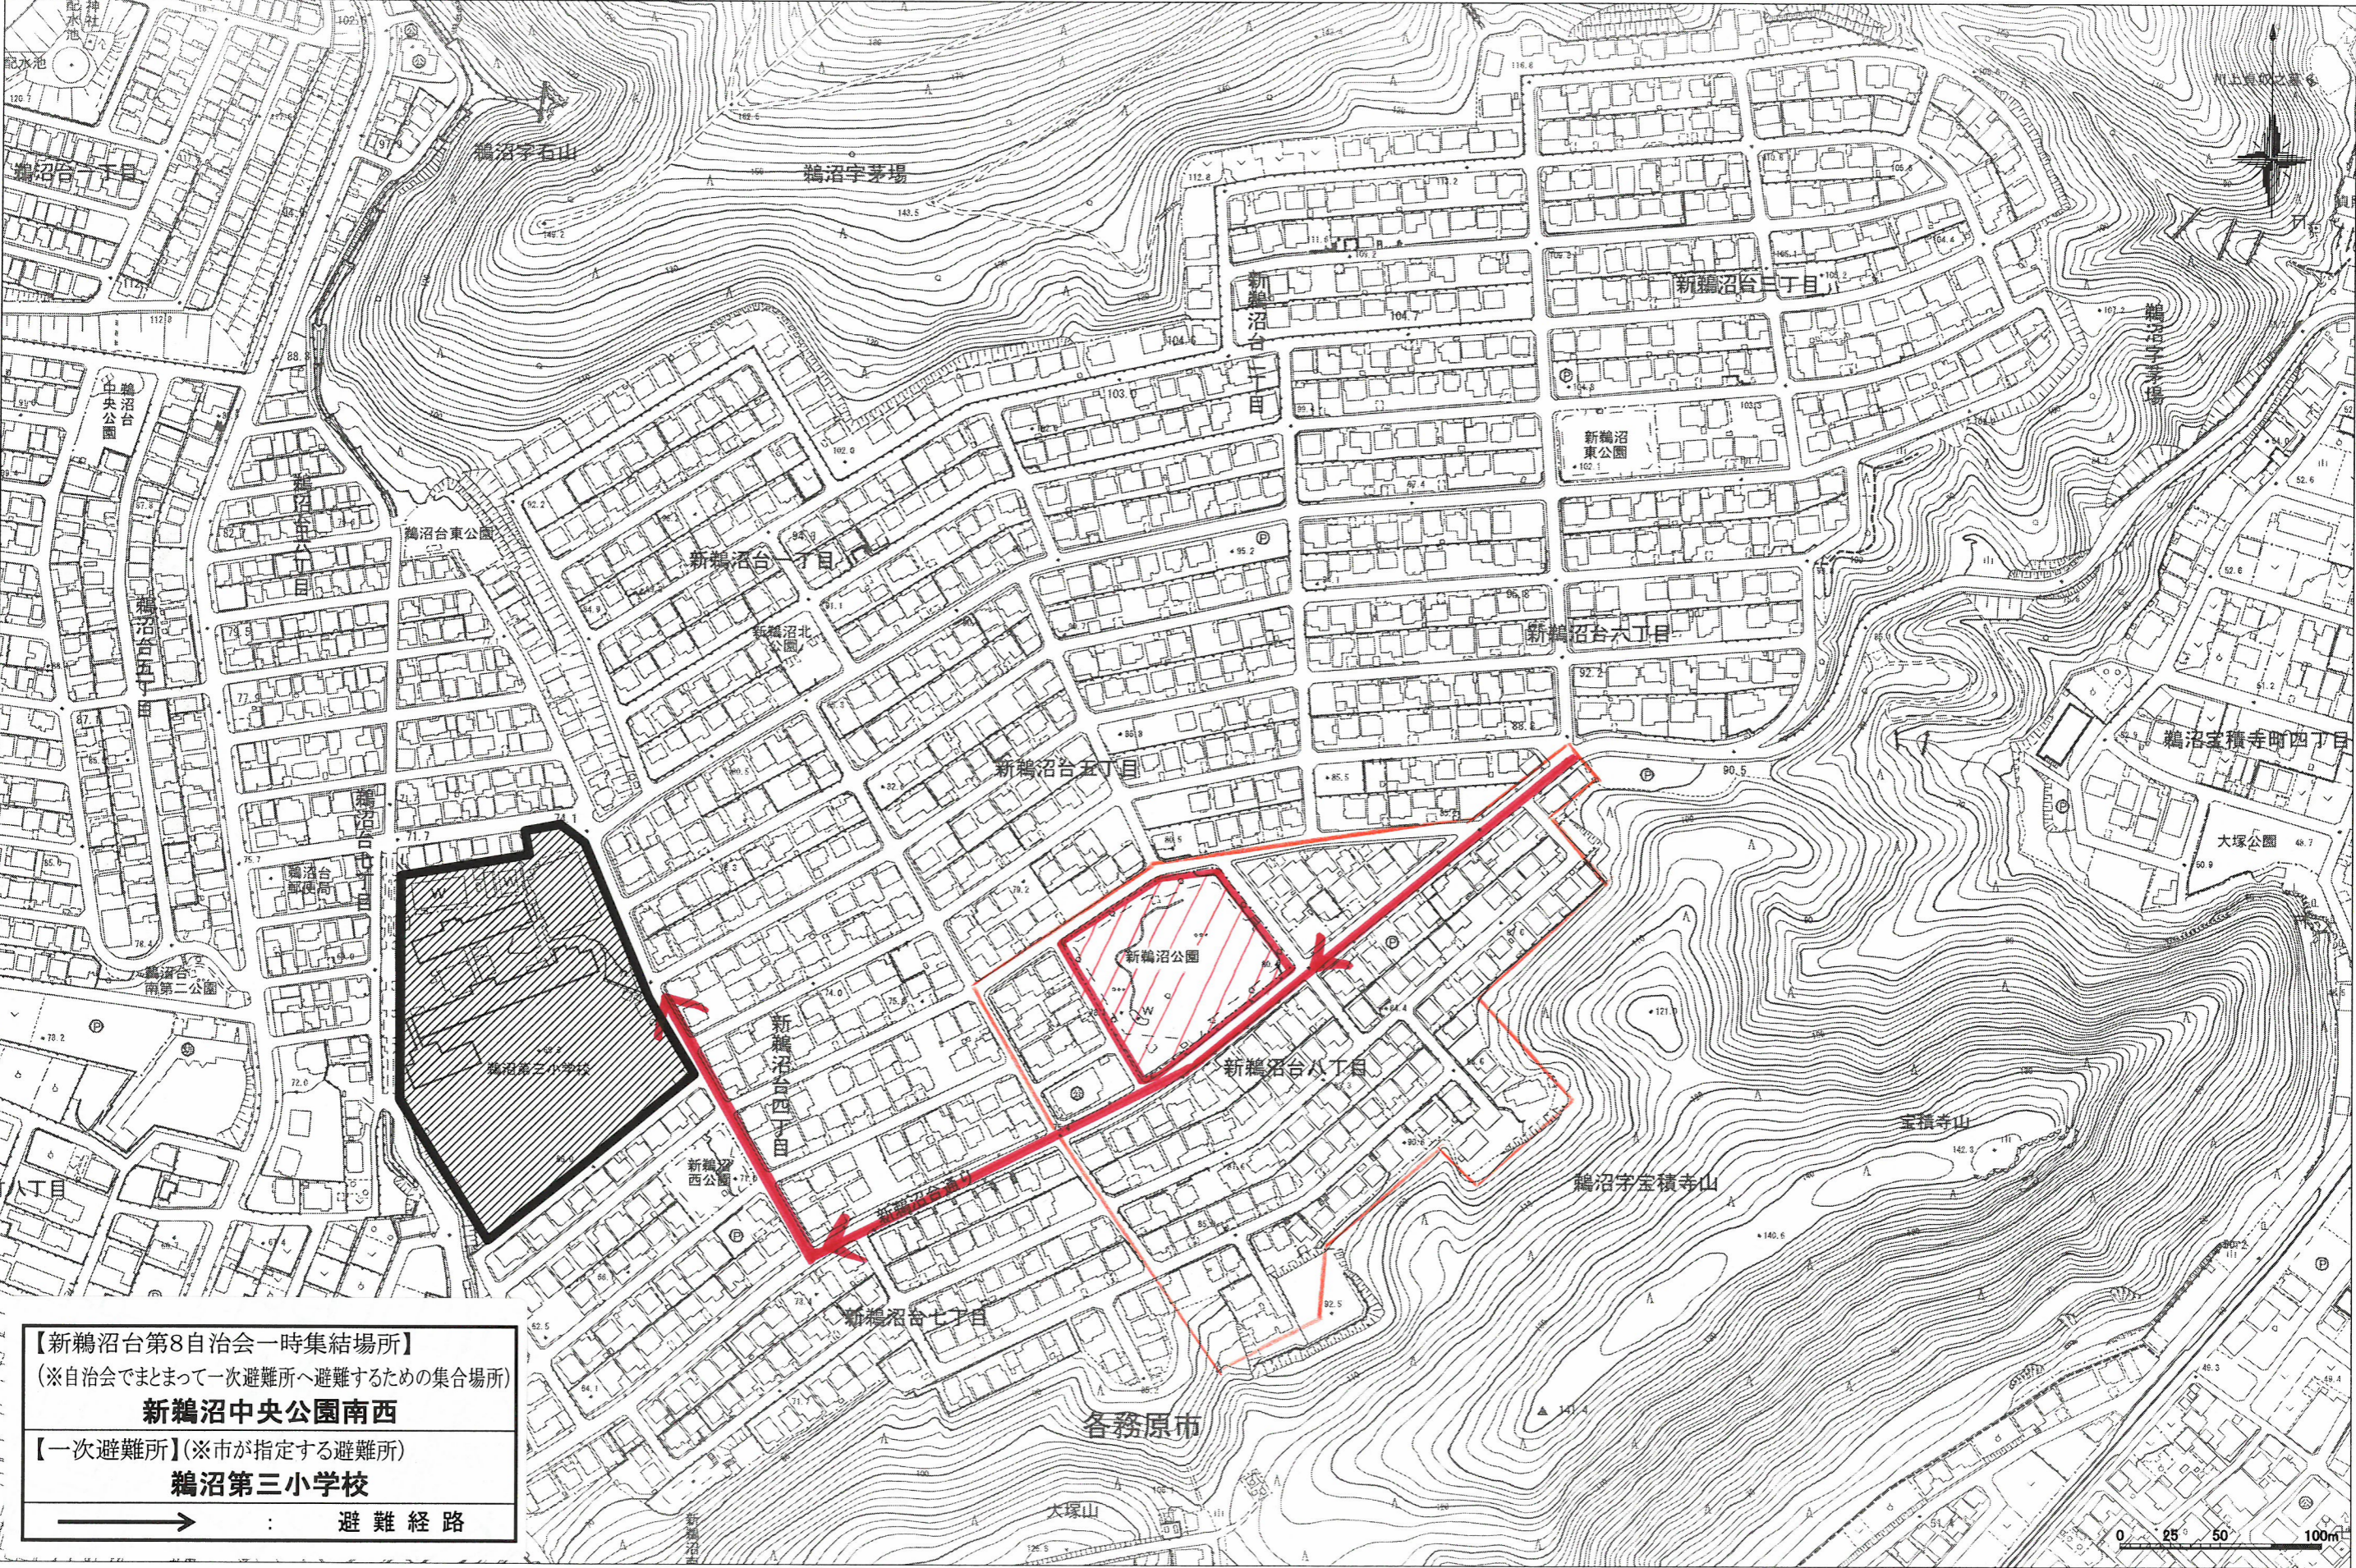

新鵜沼台第8自治会 避難路マップ

1:3000

【新鵜沼台第8自治会一時集結場所】
（※自治会でまとめて一次避難所へ避難するための集結場所）
新鵜沼中央公園南西

【一次避難所】（※市が指定する避難所）
鵜沼第三小学校

→ : 避難経路

0 25 50 100m