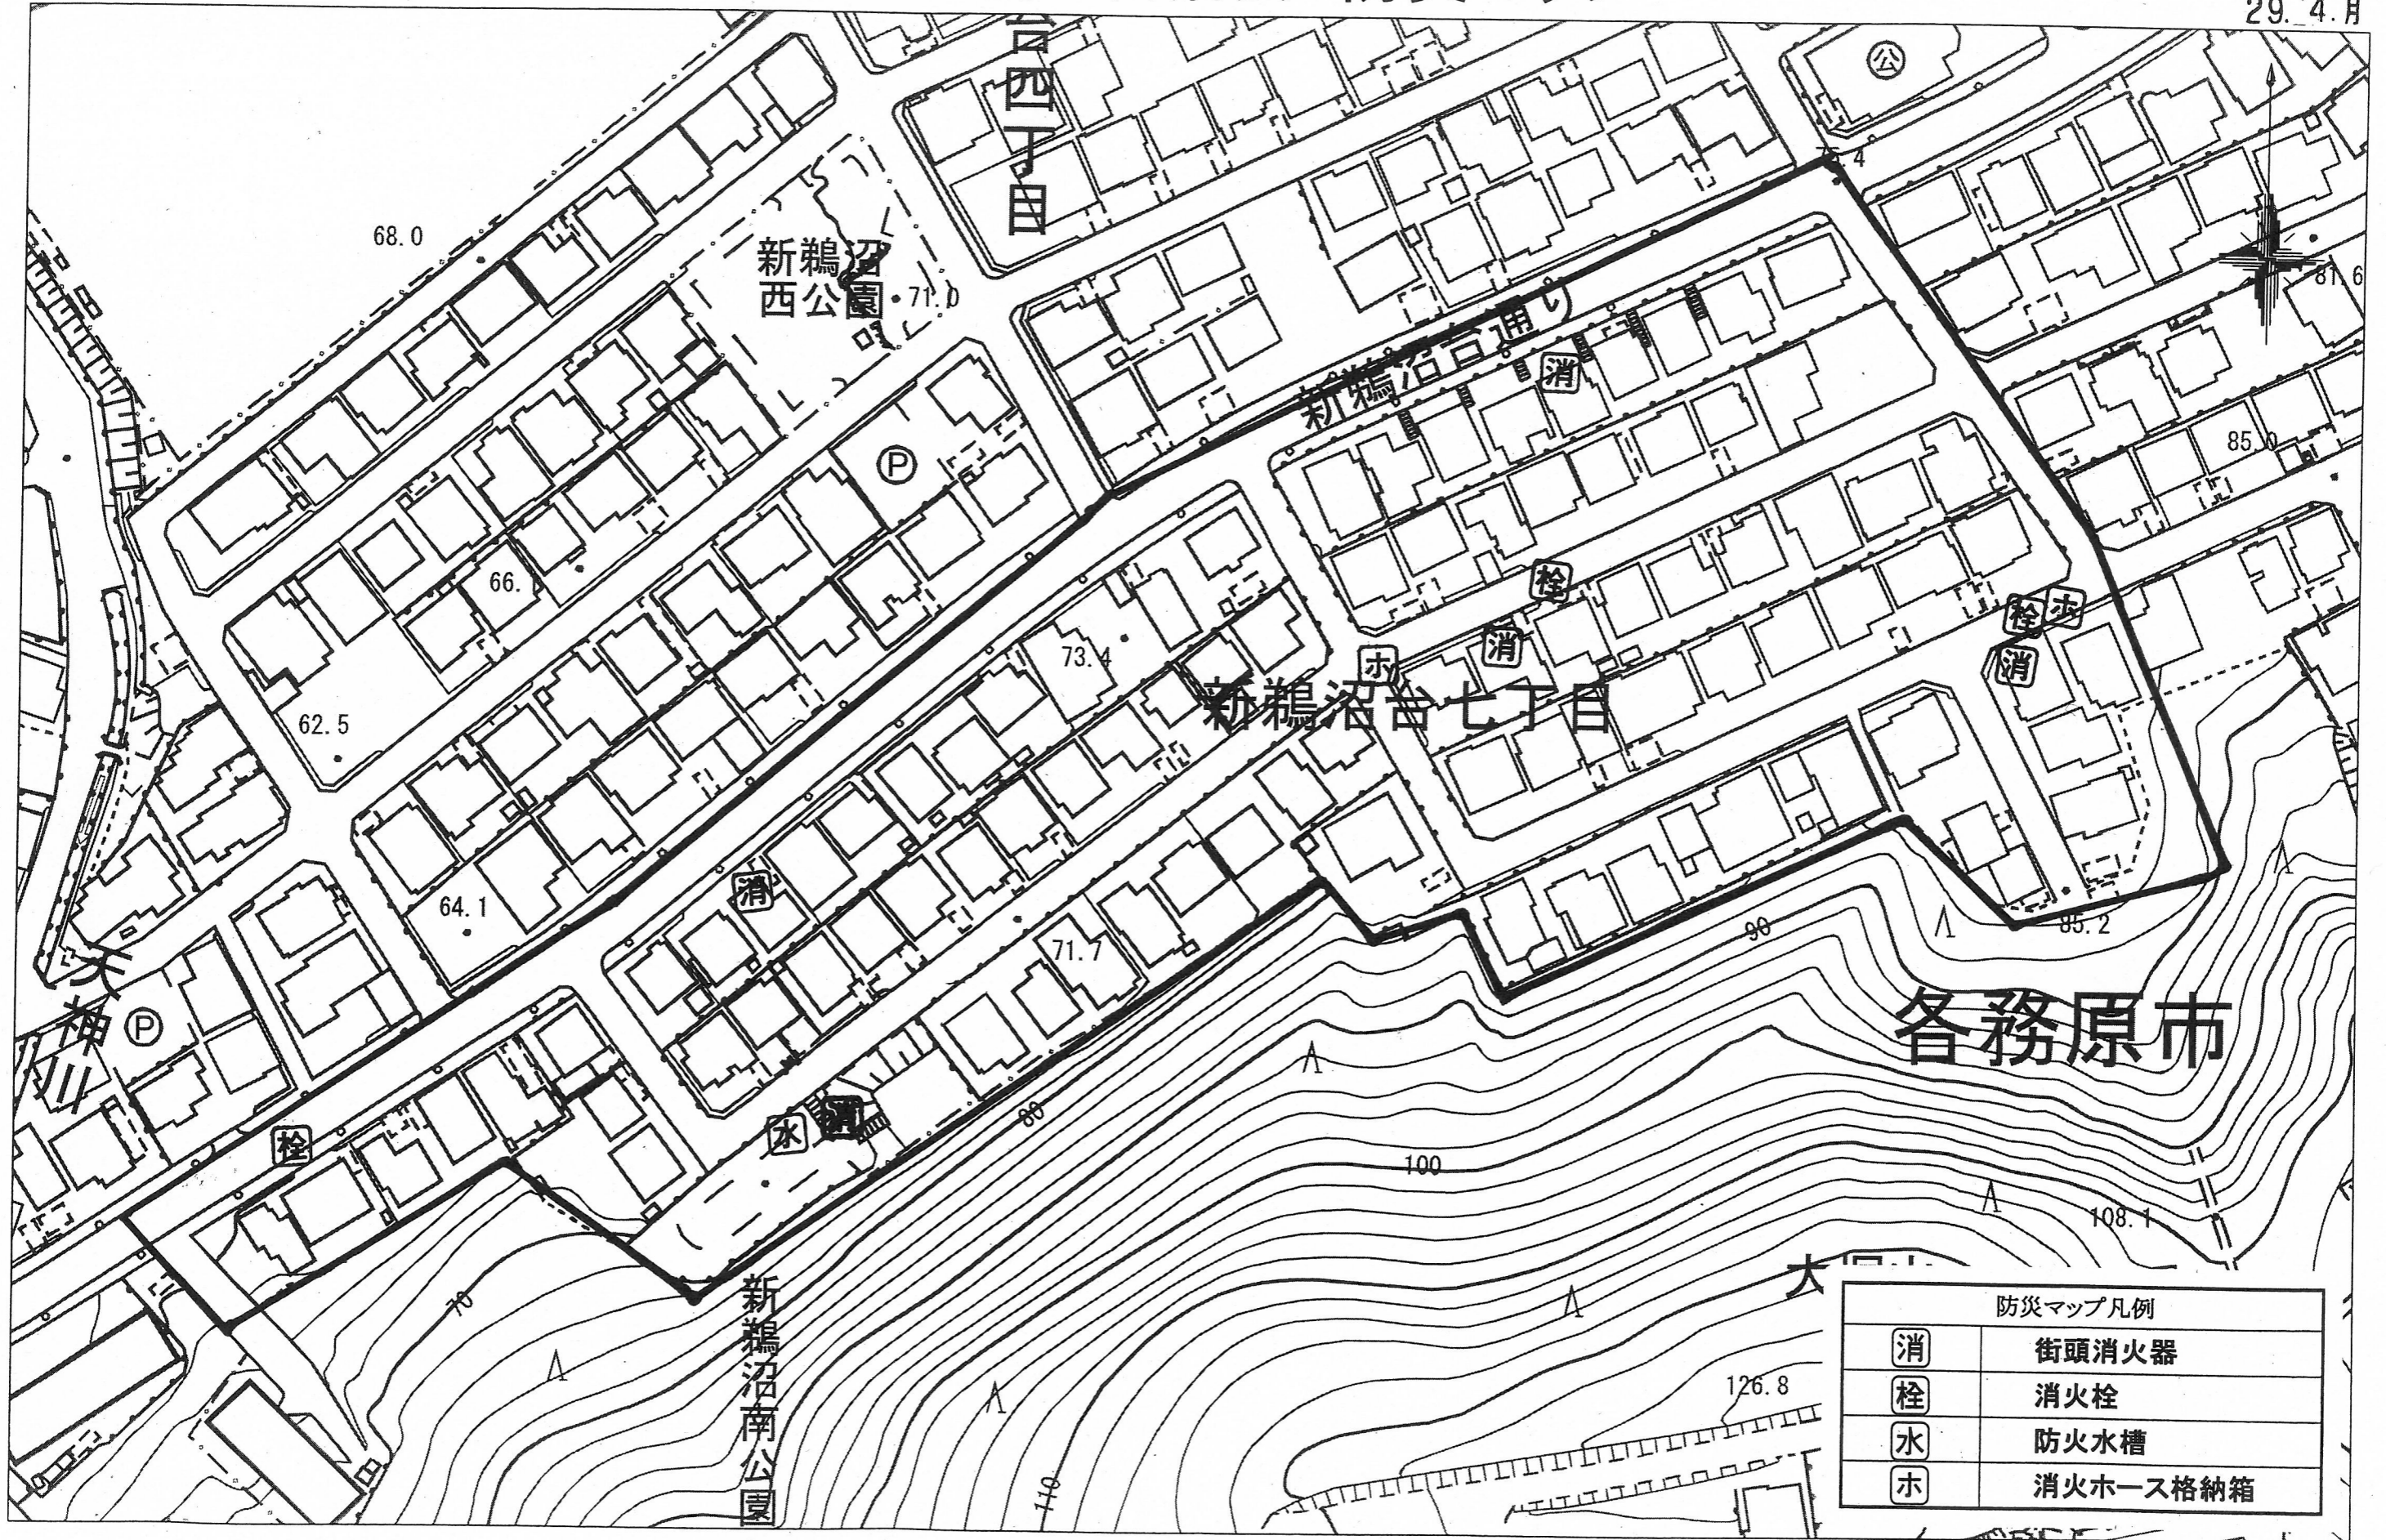

新鵜沼台第7自治会 防災マップ

29. 4. 月

各務原市

防災マップ凡例	
消	街頭消火器
栓	消火栓
水	防火水槽
ホ	消火ホース格納箱