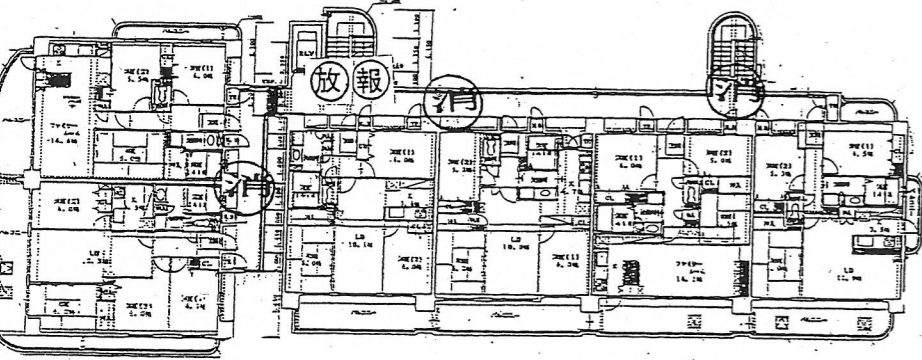

防災マップ

自治会番号 677 シヤトレ愛松鶴沼

一時集結場所
指定避難場所

シヤトレ愛松鶴沼東天神川上
鶴沼第三小

凡 例

- 消 火 器
- 放 水 口
- 栓
- 報
- 消 火 栓
- 火 災 報 知 器

23.10.

I 2F

送水口
移動式粉末消火設備

消
消
消
エントランス内