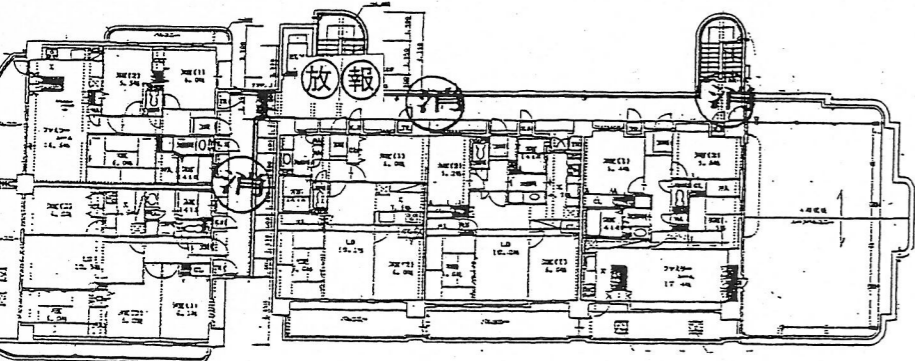

防災マップ

自治会番号 677 シヤトレ愛松鶴沼

一時集結場所
指定避難場所

シヤトレ愛松鶴沼東天神川上
鶴沼第三小

凡 例

- 消 火 器
- 放 水 口
- 栓
- 報
- 消 火 栓
- 火 災 報 知 器

23.10.

I 3・4F

I 5F

送水口
移動式粉末消火設備

消
消
消
エントランス内