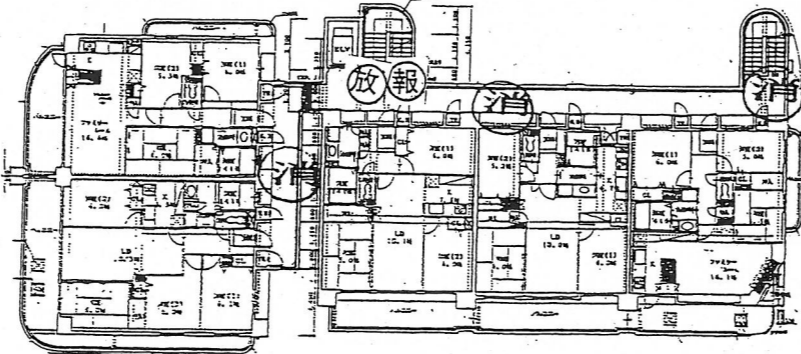

防災マップ

自治会番号 677 シヤトレ愛松鶴沼

一時集結場所
指定避難場所

シヤトレ愛松鶴沼東天神川上
鶴沼第三小

凡 例

- 消 火 器
- 放 水 口
- 栓
- 報
- 消 火 栓
- 火 災 報 知 器

23.10.

シヤトレ愛松鶴沼 I

I 2F

I 3・4F

I 5F

I 6・7F

I 8F

I 9F

送水口
移動式粉末消火設備

消
消
消
エントランス内

シヤトレ愛松鶴沼 II

II 2F

II 3~5F

II 7・8F

II 9F

II 6F