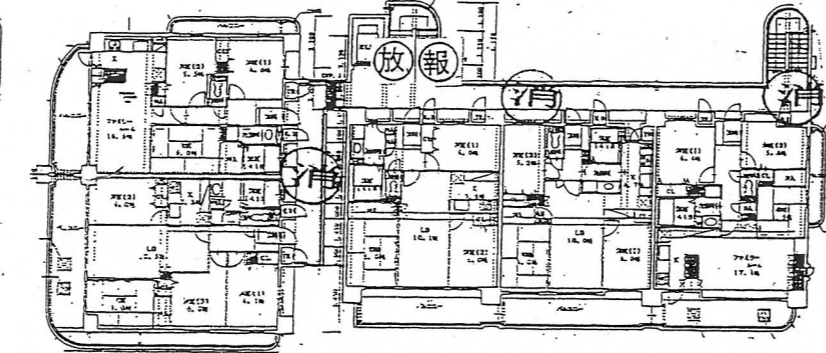

防災マップ

自治会番号 677 シヤトレ愛松鶴沼

一時集結場所
指定避難場所

シヤトレ愛松鶴沼東天神川上
鶴沼第三小

凡 例

- 消 火 器
- 放 水 口
- 栓
- 報
- 消 火 栓
- 火 災 報 知 器

23.10.

送水口
移動式粉末消火設備

消
消
消
エントランス内