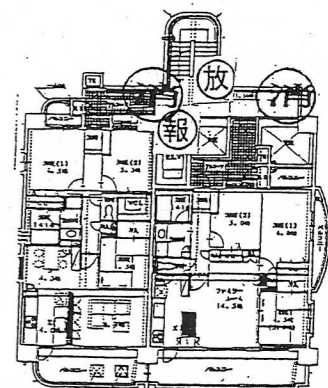

防災マップ

自治会番号 677 シヤトレ愛松鶴沼

一時集結場所
指定避難場所

シヤトレ愛松鶴沼東天神川上
鶴沼第三小

凡 例

- 消 火 器
- 放 水 口
- 栓
- 報
- 消 火 栓
- 火 災 報 知 器

23.10.

シヤトレ愛松鶴沼 I

I 2F

I 3・4F

I 5F

I 6・7F

I 8F

I 9F

送水口
移動式粉末消火設備

消
消
消
エントランス内

シヤトレ愛松鶴沼 II

II 2F

II 3~5F

II 7・8F

II 9F

II 6F