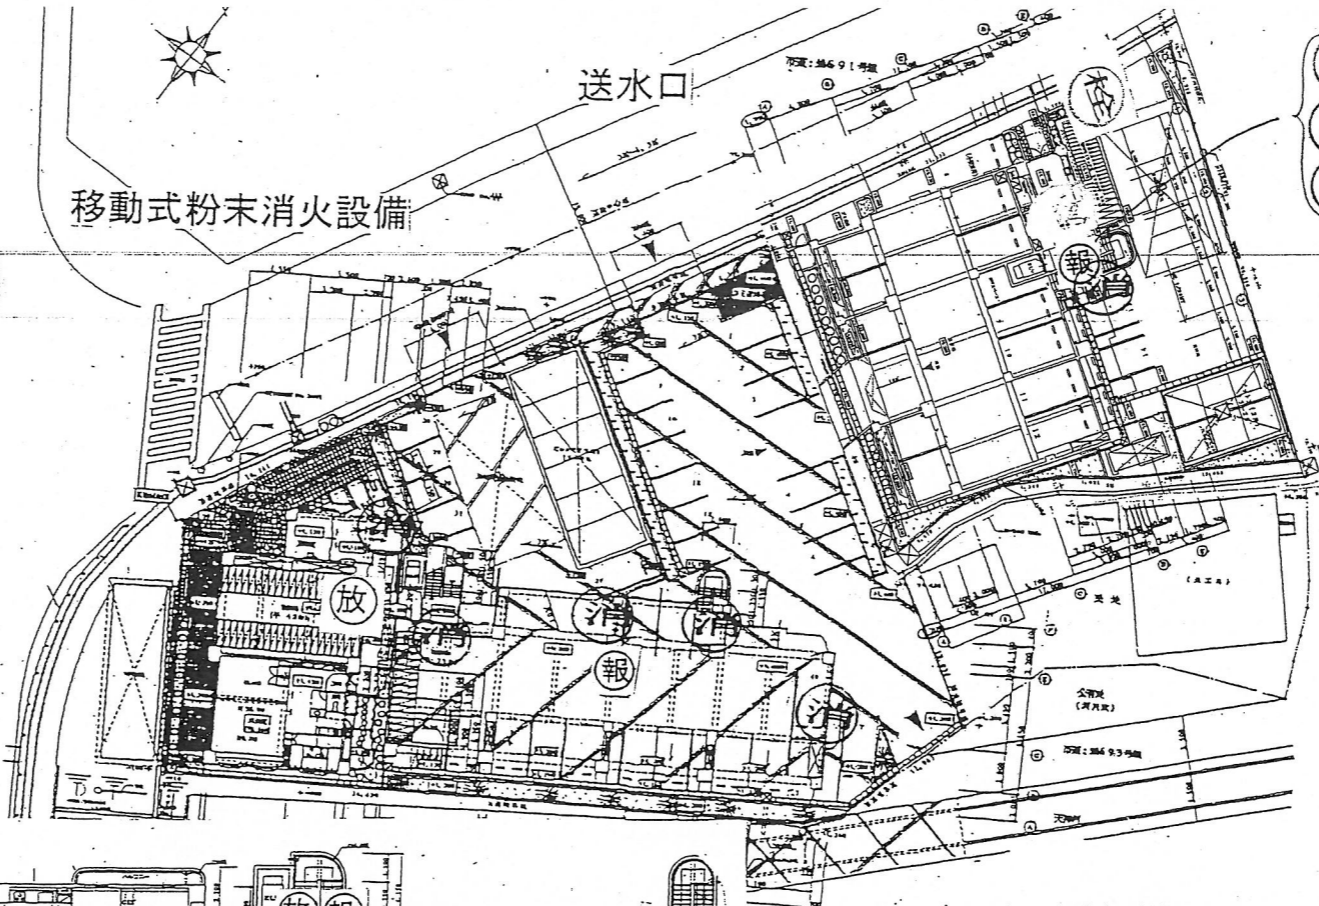

送水口
移動式粉末消火設備

消
消
消
エントランス内