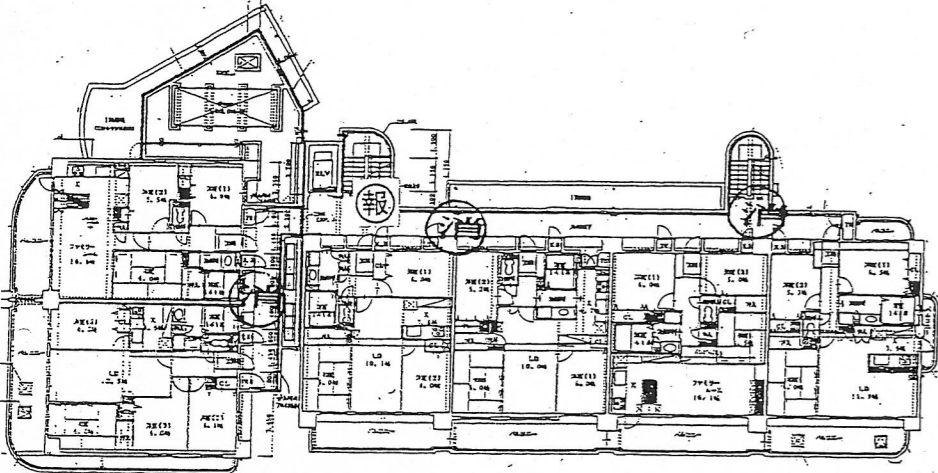

防災マップ

自治会番号 677 シヤトレ愛松鶴沼

一時集結場所
指定避難場所

シヤトレ愛松鶴沼東天神川上
鶴沼第三小

凡 例

- 消 火 器
- 放 水 口
- 栓
- 報
- 消 火 栓
- 火 災 報 知 器

23.10.

シヤトレ愛松鶴沼 I