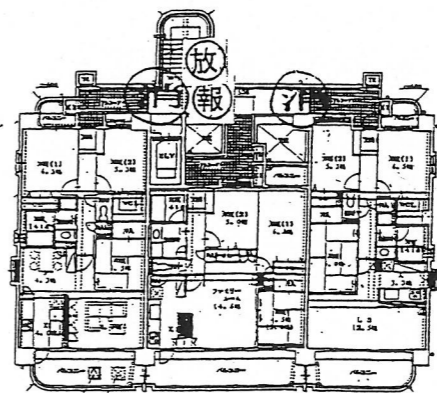

防災マップ

自治会番号 677 シヤトレ愛松鶴沼

一時集結場所
指定避難場所

シヤトレ愛松鶴沼東天神川上
鶴沼第三小

凡 例

- 消 火 器
- 放 水 口
- 栓
- 報
- 消 火 栓
- 火 災 報 知 器

23.10.

シヤトレ愛松鶴沼 I

I 2F

I 3・4F

I 5F

I 6・7F

I 8F

I 9F

送水口
移動式粉末消火設備

消
消
消
エントランス内

シヤトレ愛松鶴沼 II

II 2F

II 3~5F

II 7・8F

II 9F

II 6F