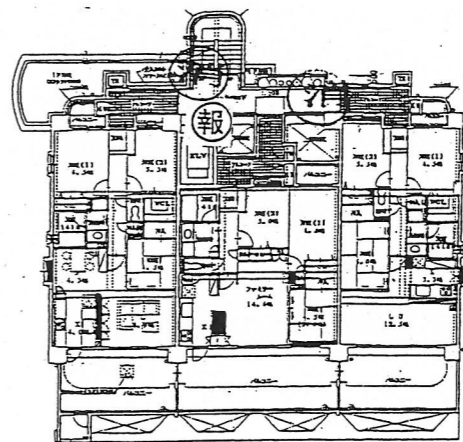

防災マップ

自治会番号 677 シヤトレ愛松鶴沼

一時集結場所
指定避難場所

シヤトレ愛松鶴沼東天神川上
鶴沼第三小

凡 例

- 消 火 器
- 放 水 口
- 栓
- 報
- 消 火 栓
- 火 災 報 知 器

23.10.

シヤトレ愛松鶴沼 I

シヤトレ愛松鶴沼 II

II 2F

II 3~5F

II 7・8F

II 9F

II 6F