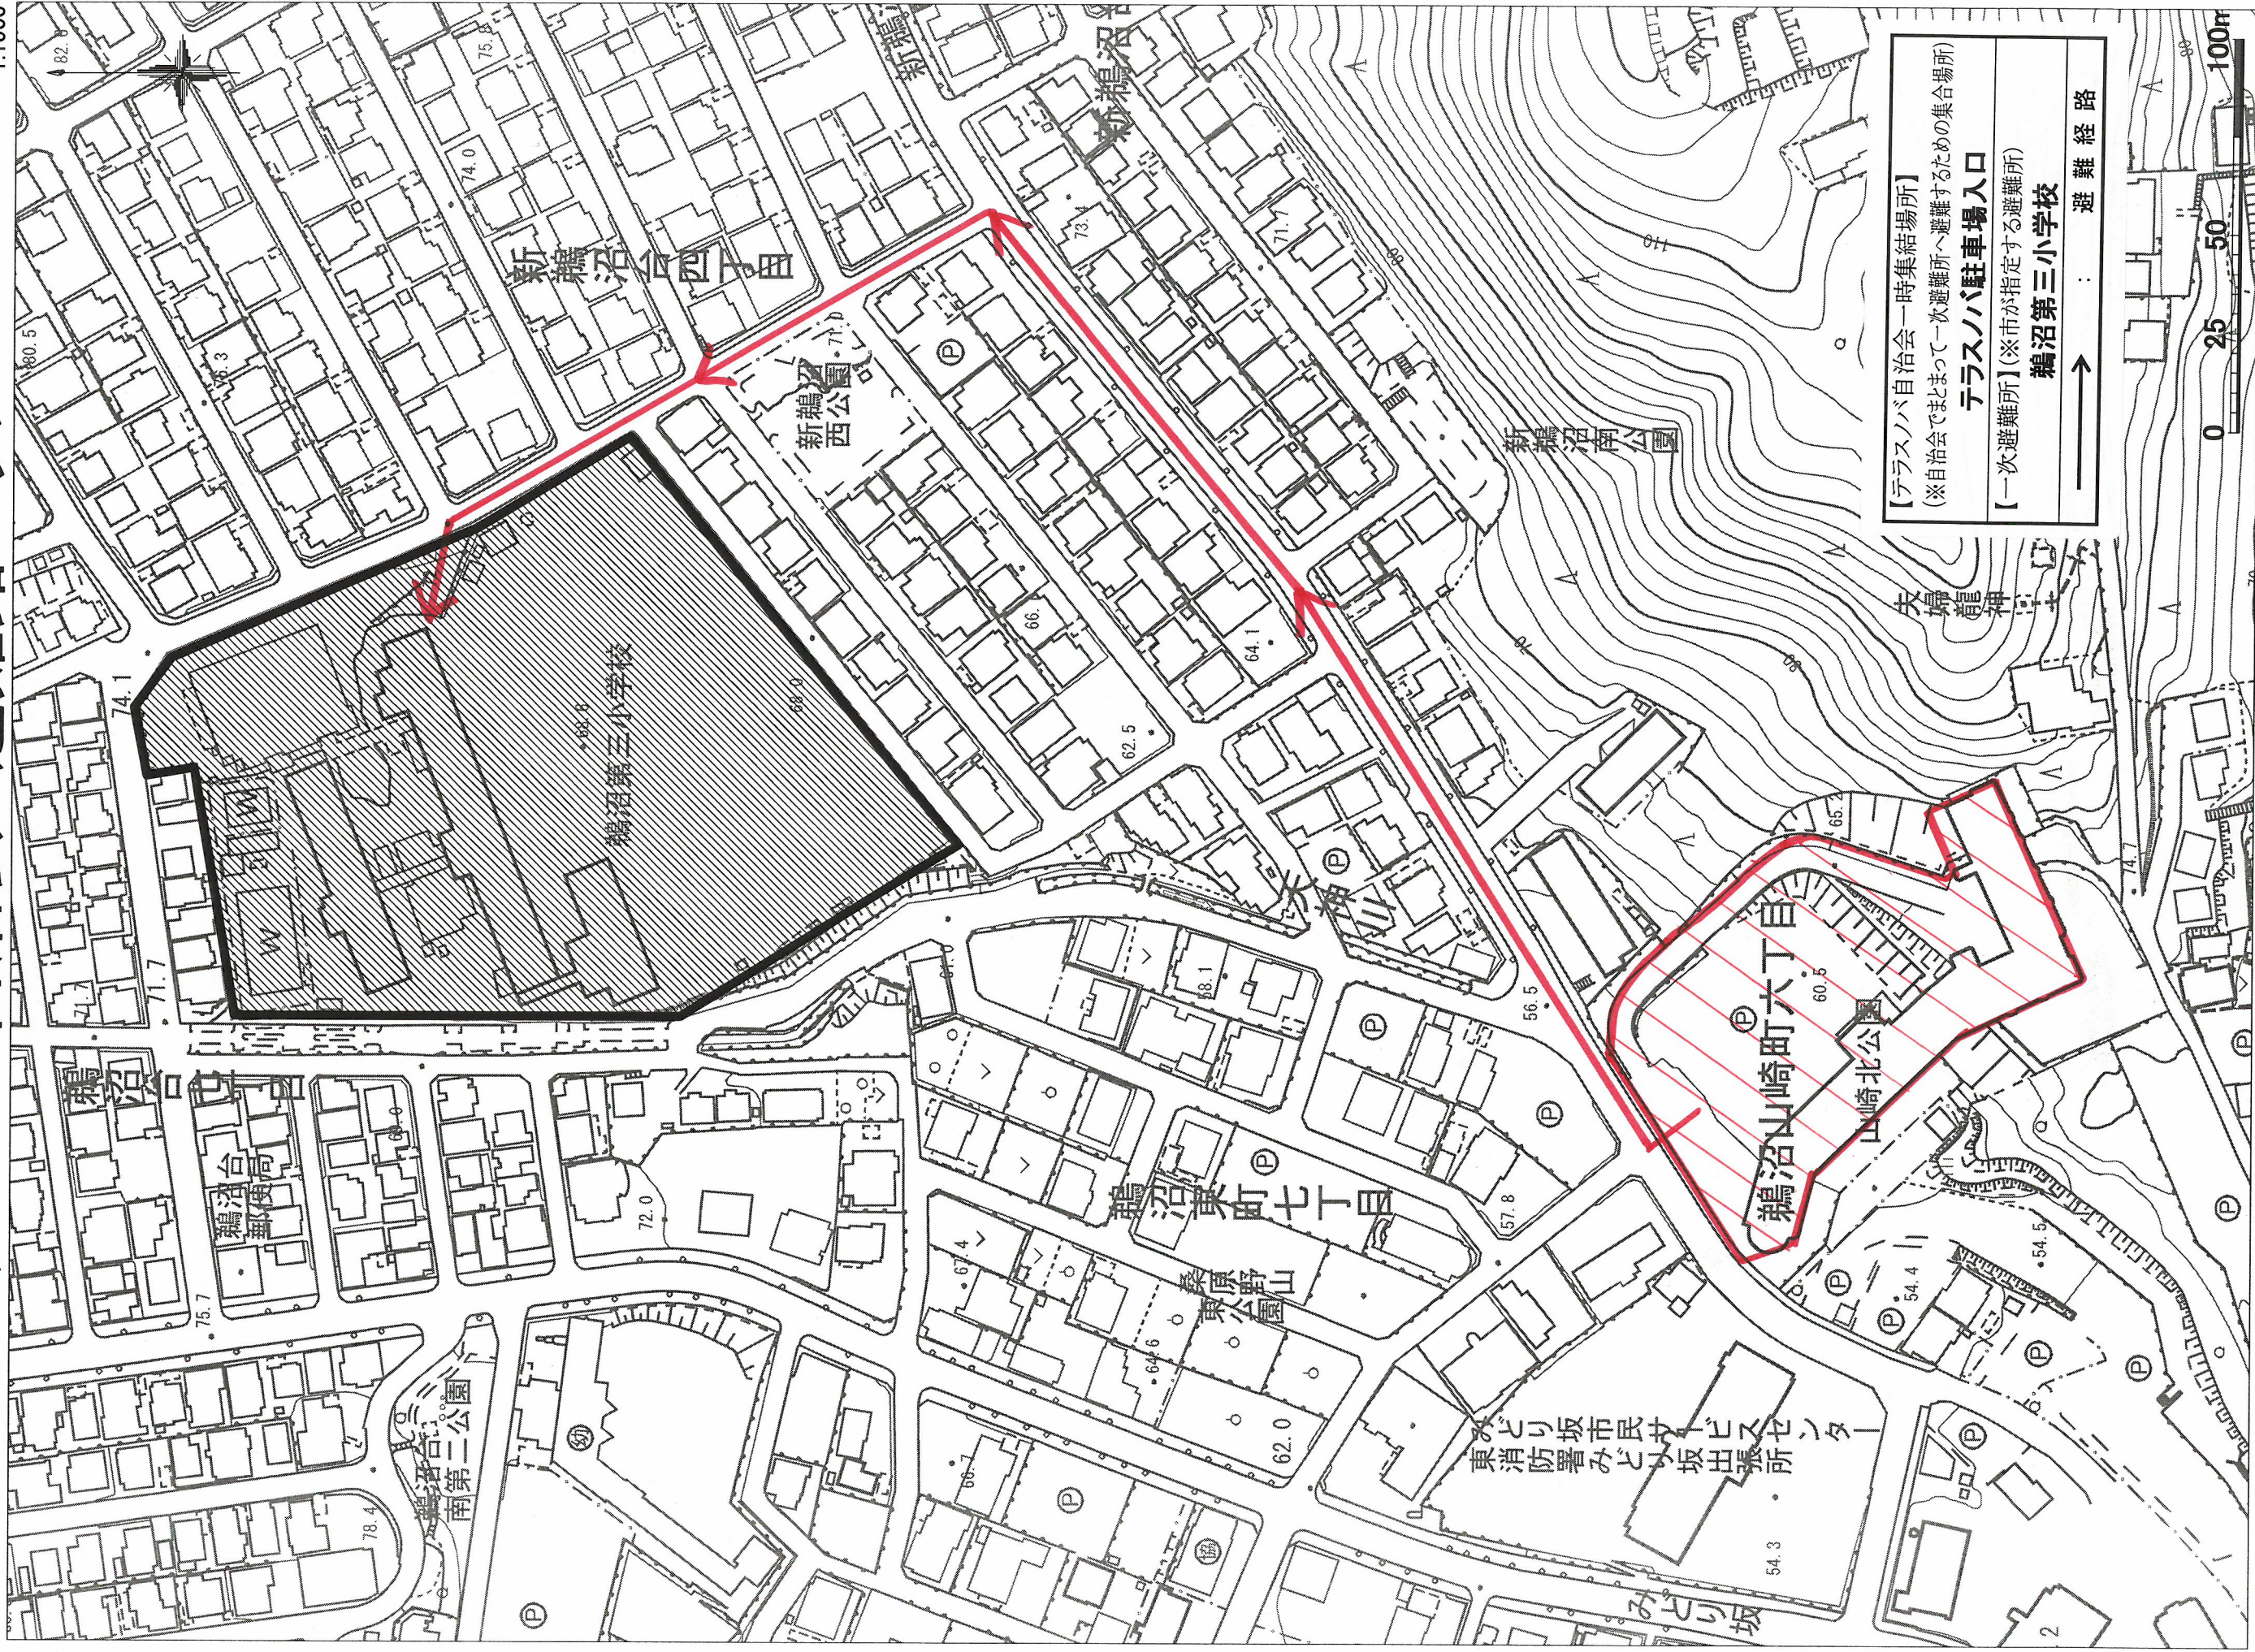

テラスノバ自治会 避難路マップ

1:1500

【テラスノバ自治会一時集結場所】
※自治会でまとまって一次避難所へ避難するための集結場所

テラスノバ駐車場入口

【一次避難所】(※市が指定する避難所)

鵜沼第三小学校

→ 避難経路