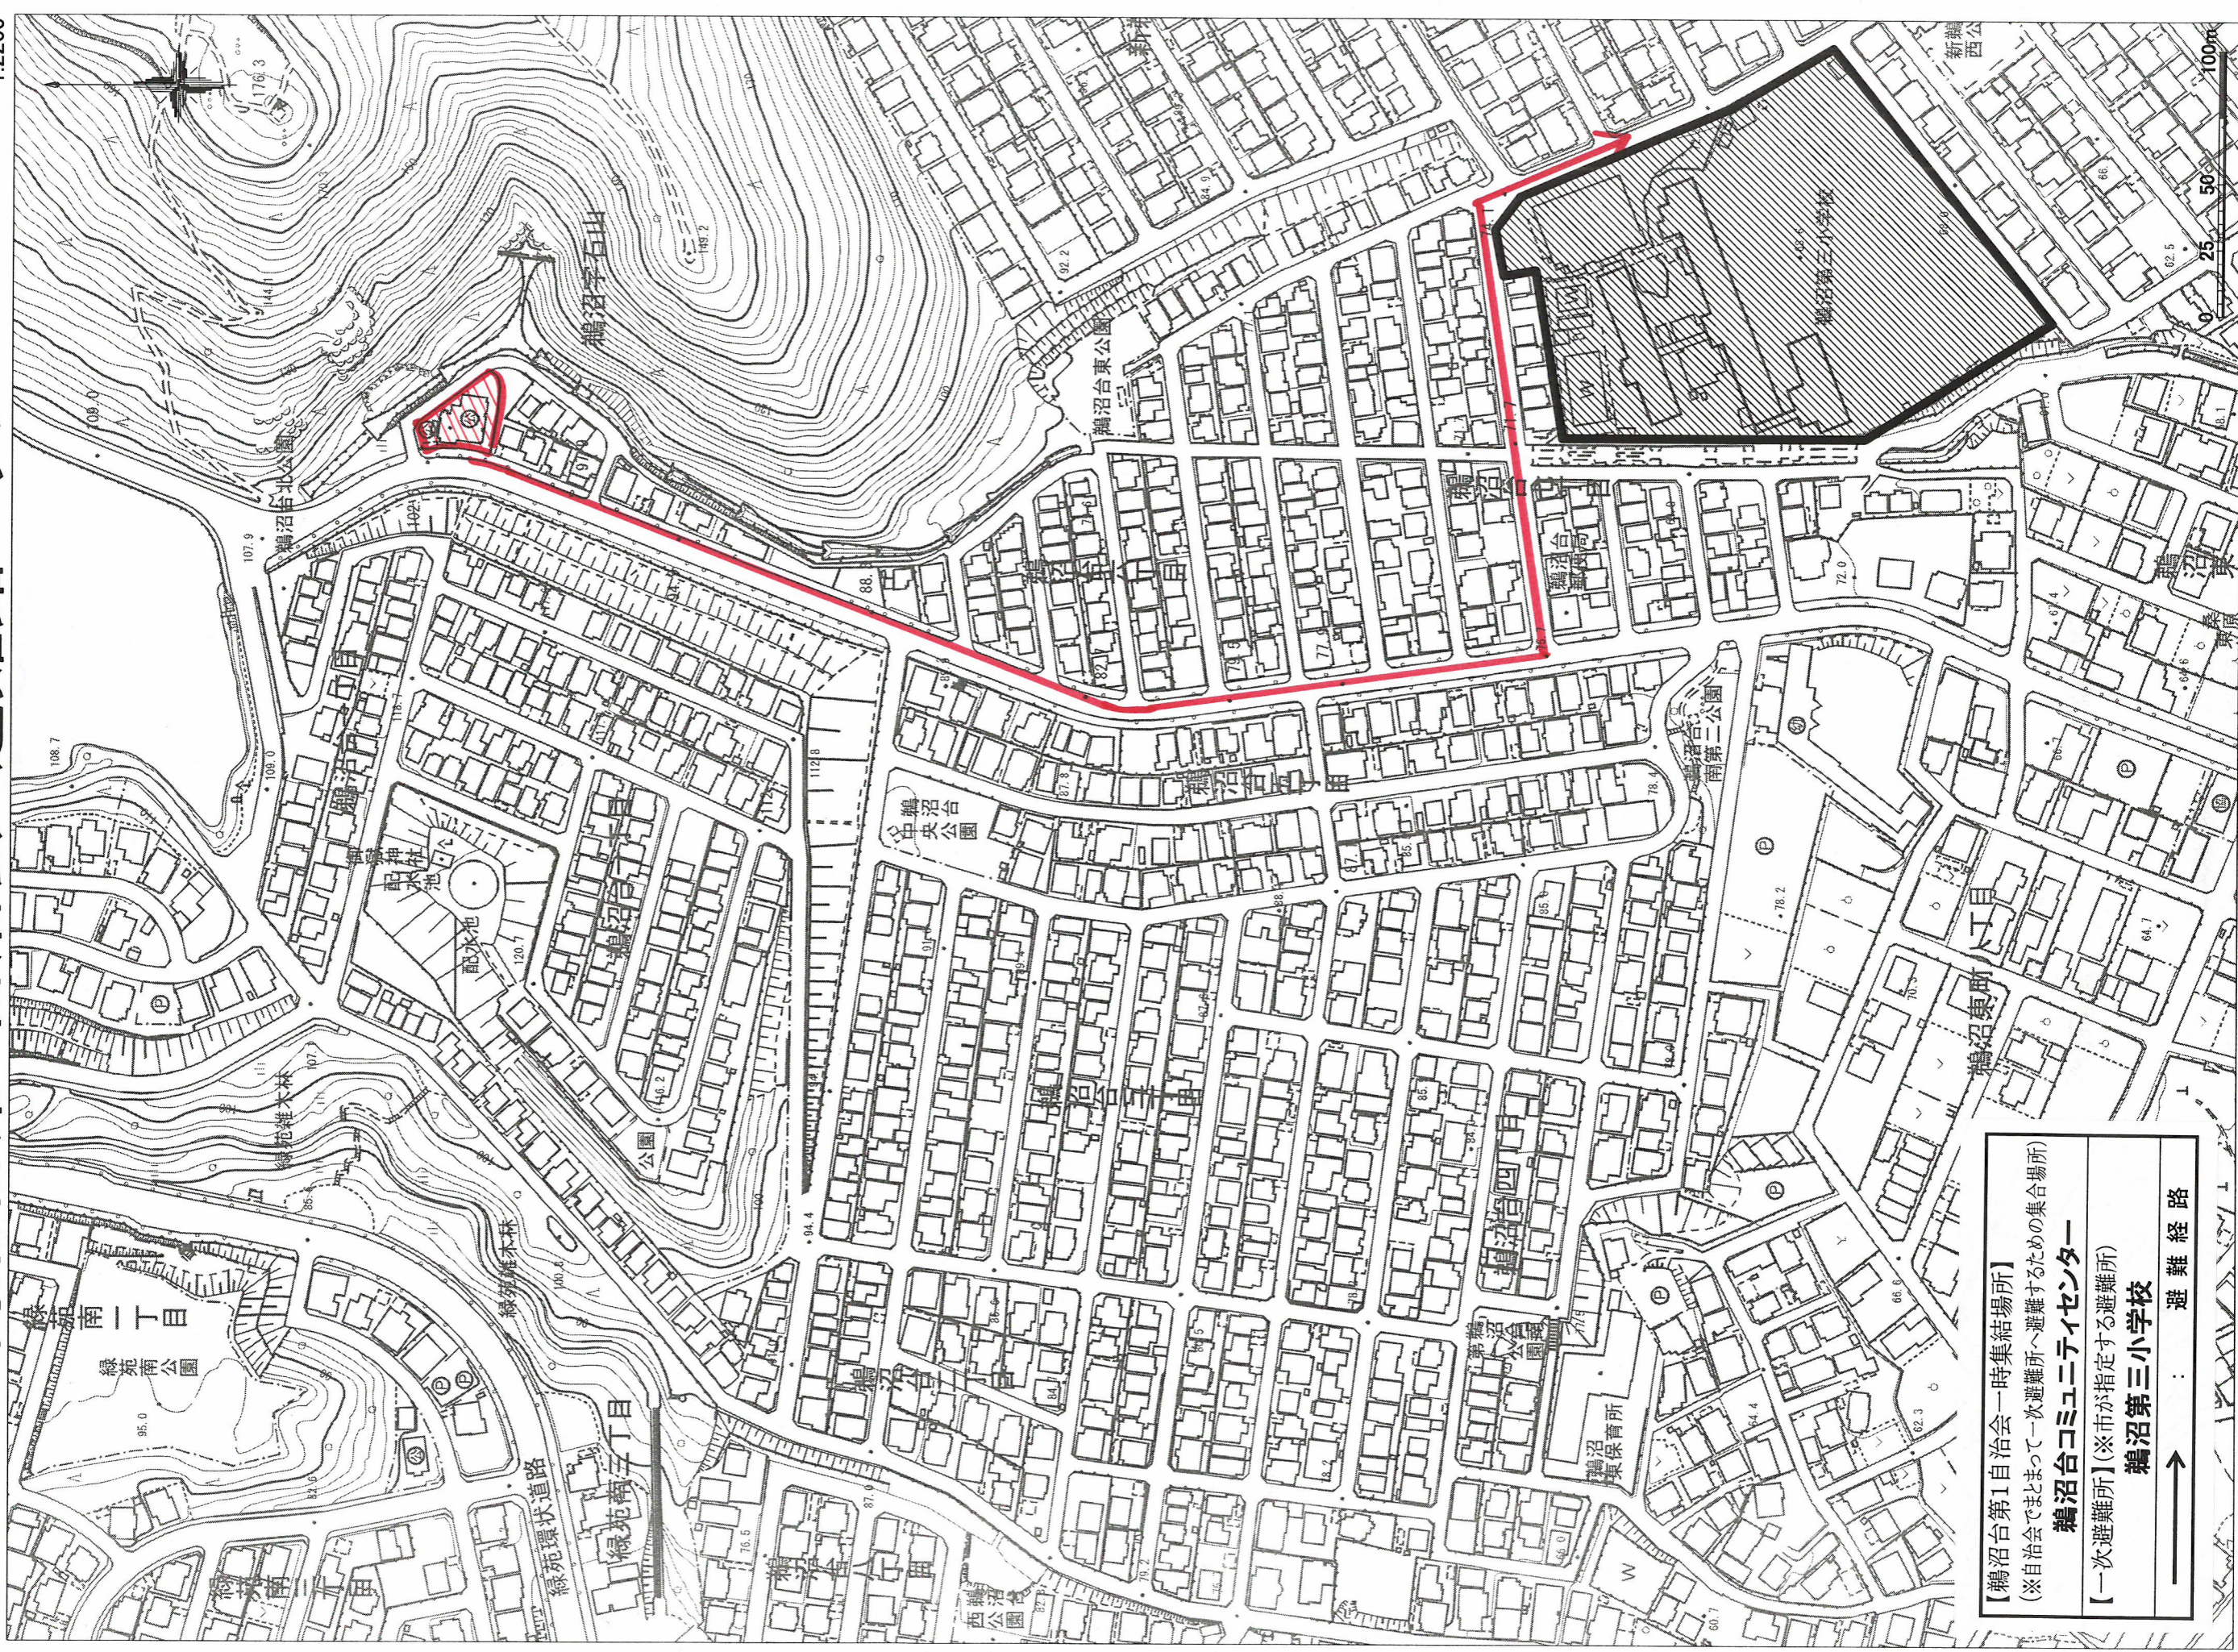

鵜沼台第1自治会 避難路マップ

1:2200

【鵜沼台第1自治会一時集結場所】
(※自治会でまとまって一次避難所へ避難するための集結場所)

鵜沼台コミュニティセンター

【一次避難所】(※市が指定する避難所)

鵜沼第三小学校

→ 避難経路