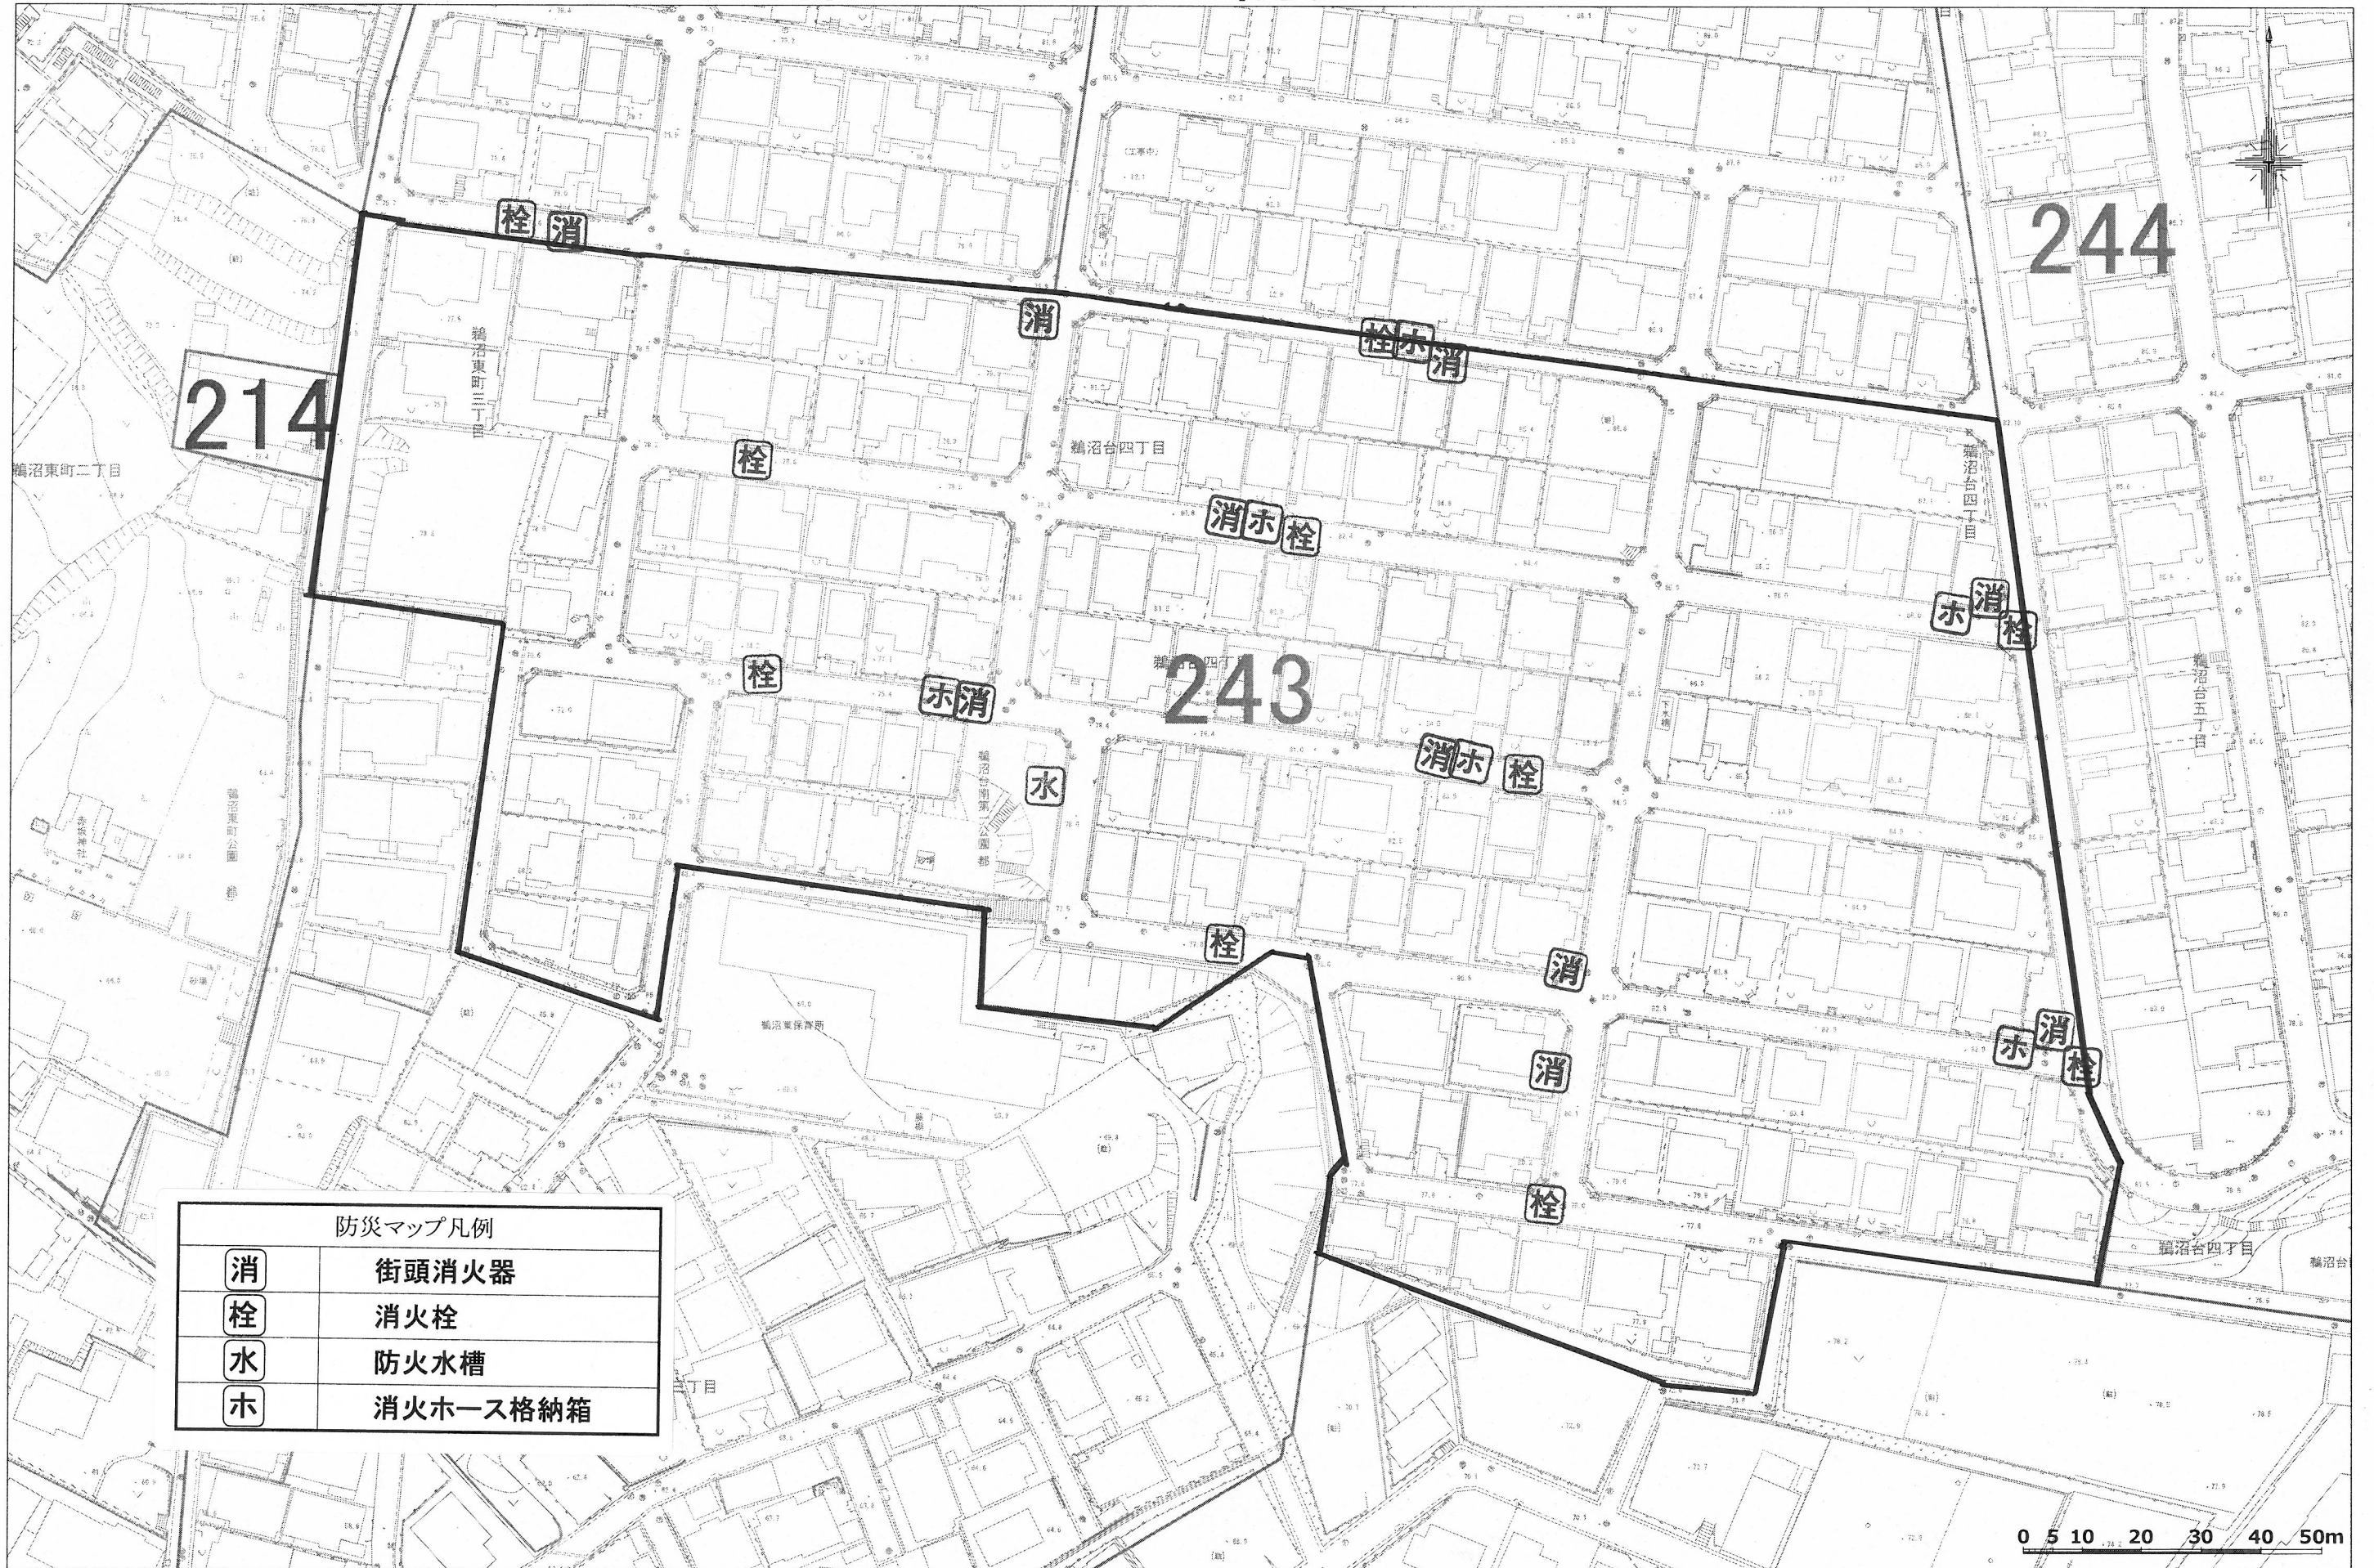

鵜沼台第4自治会 防災マップ

1:1000

防災マップ凡例	
消	街頭消火器
栓	消火栓
水	防火水槽
ホ	消火ホース格納箱

0 5 10 20 30 40 50m