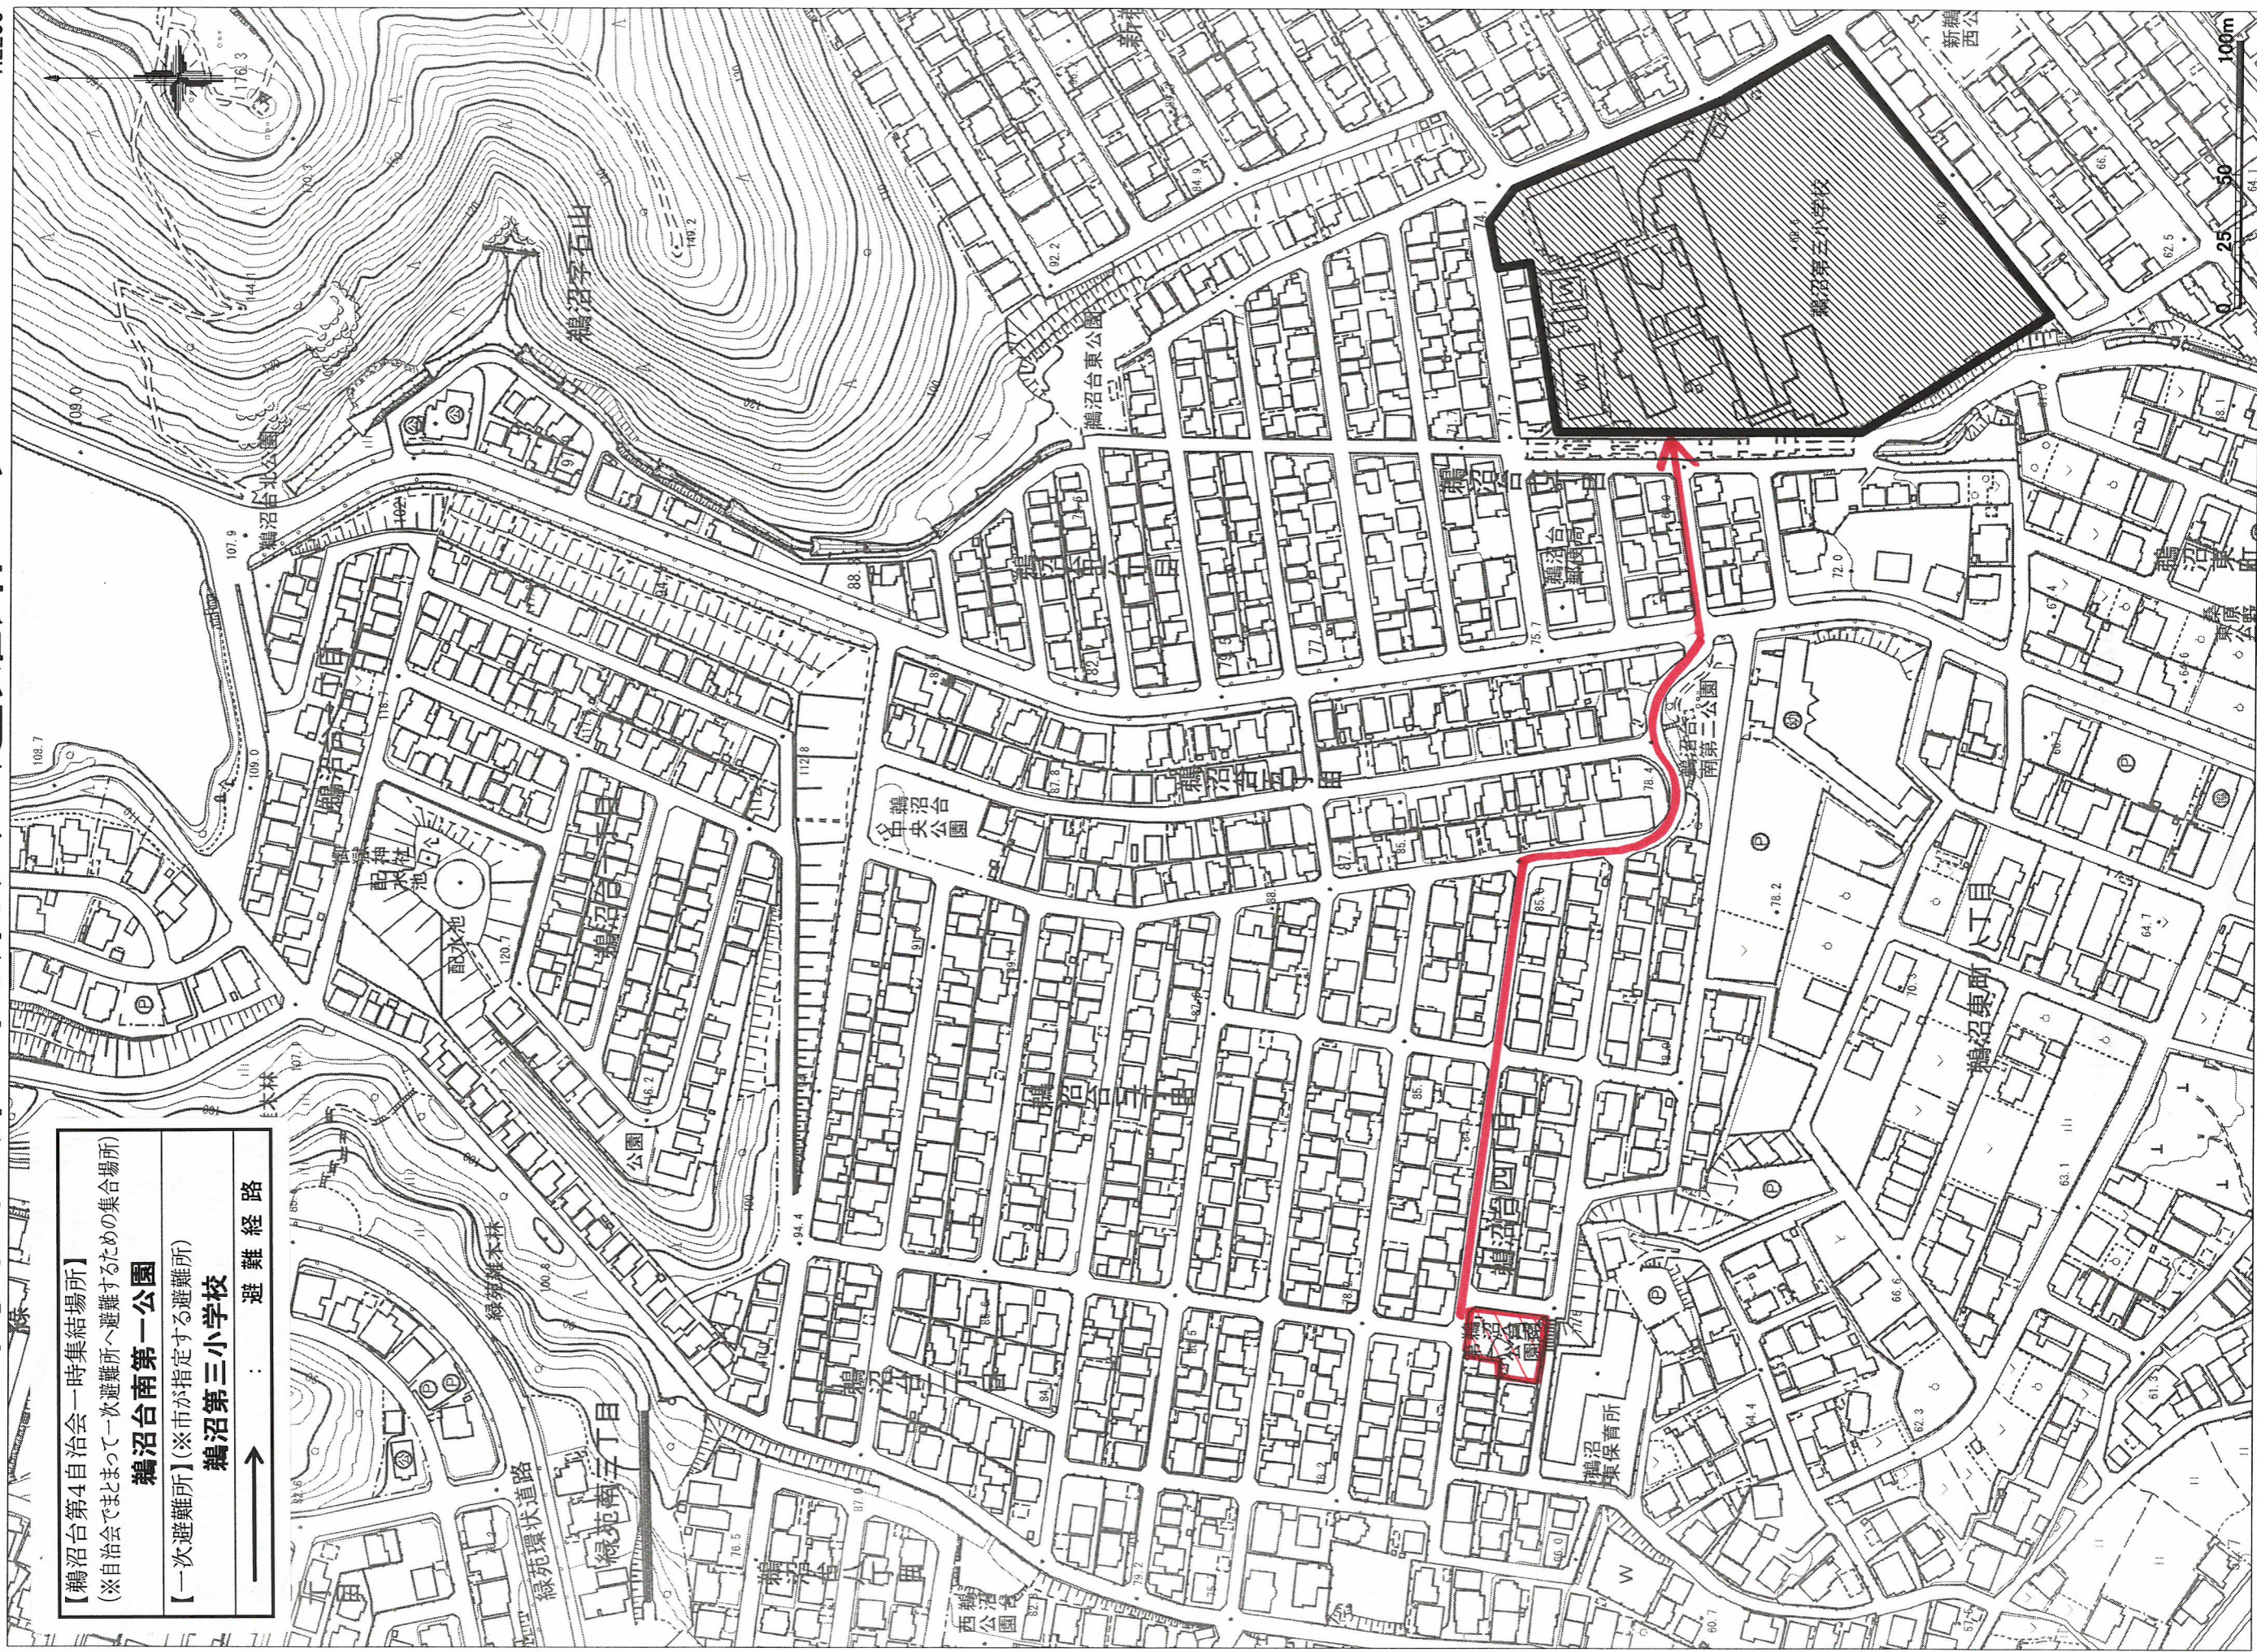

鵜沼台第4自治会 避難路マップ

1:2200

【鵜沼台第4自治会一時集結場所】
（※自治会でまとまって一次避難所へ避難するための集合場所）

鵜沼台南第一公園

【一次避難所】（※市が指定する避難所）

鵜沼第三小学校

→ 避難経路