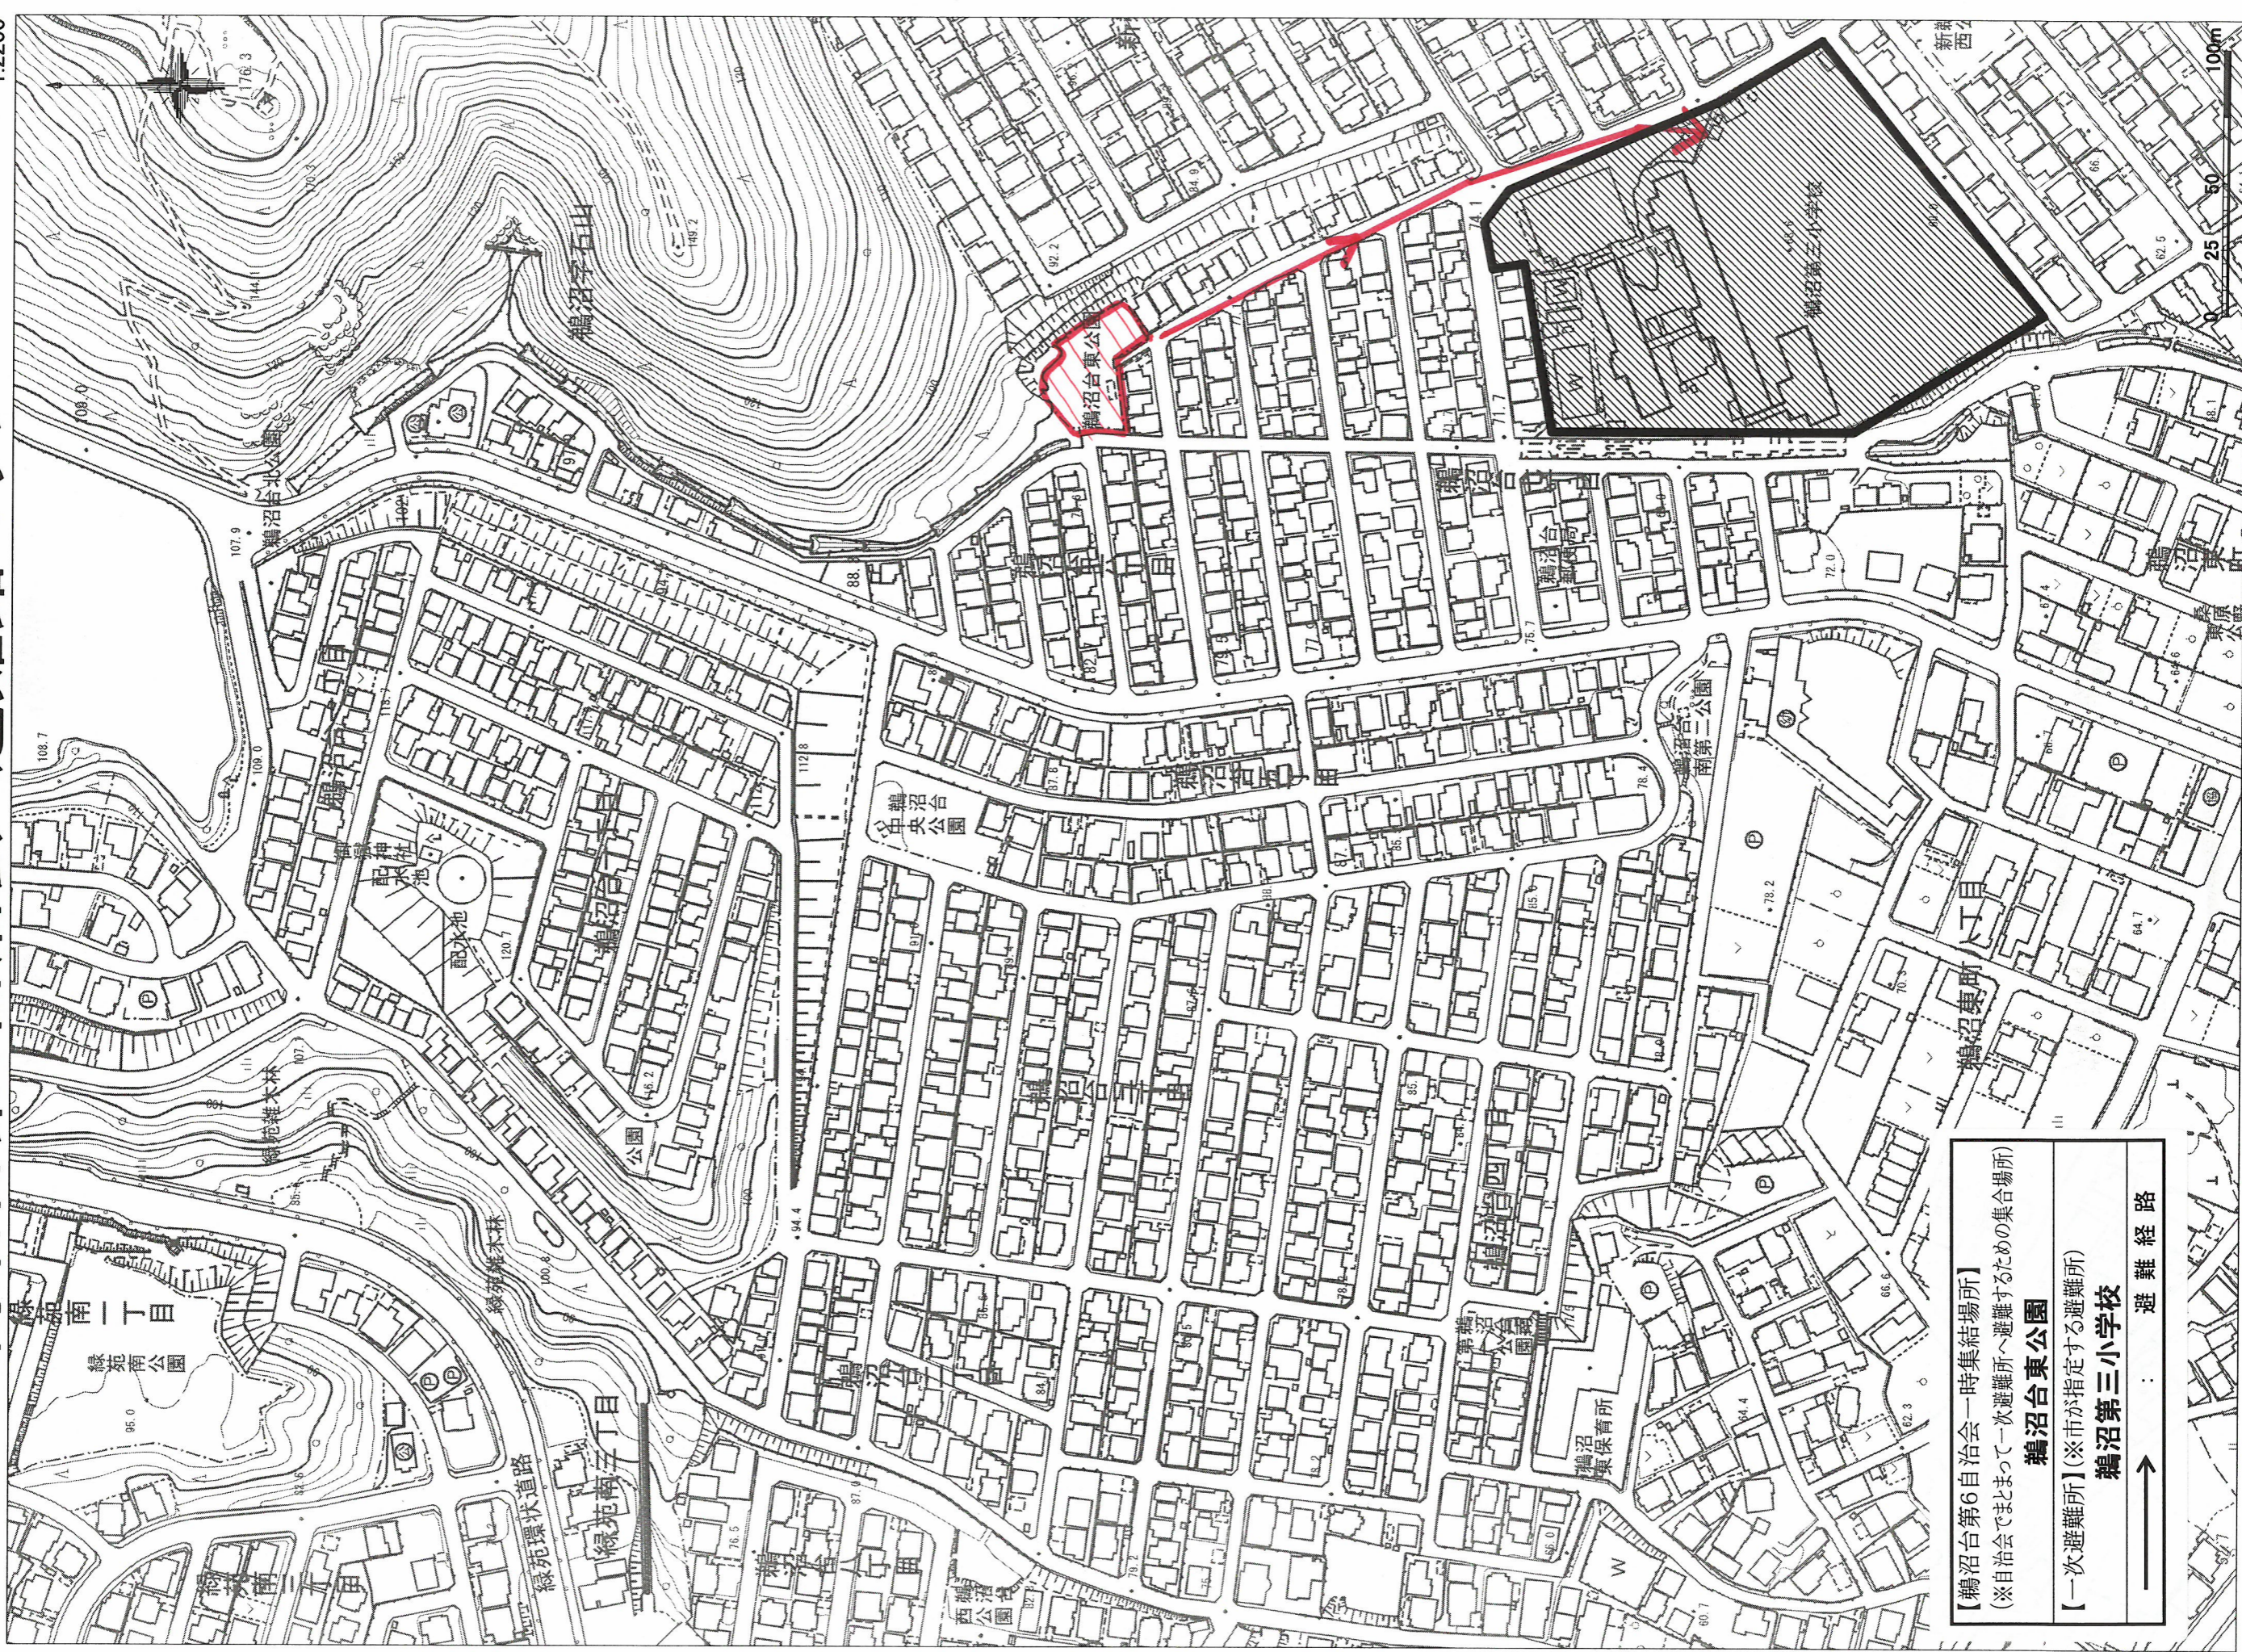

鵜沼台第6自治会 避難路マップ

1:2200

【鵜沼台第6自治会一時集結場所】
(※自治会でまとまって一次避難所へ避難するための集合場所)

鵜沼台東公園

鵜沼第三小学校

→ 避難経路