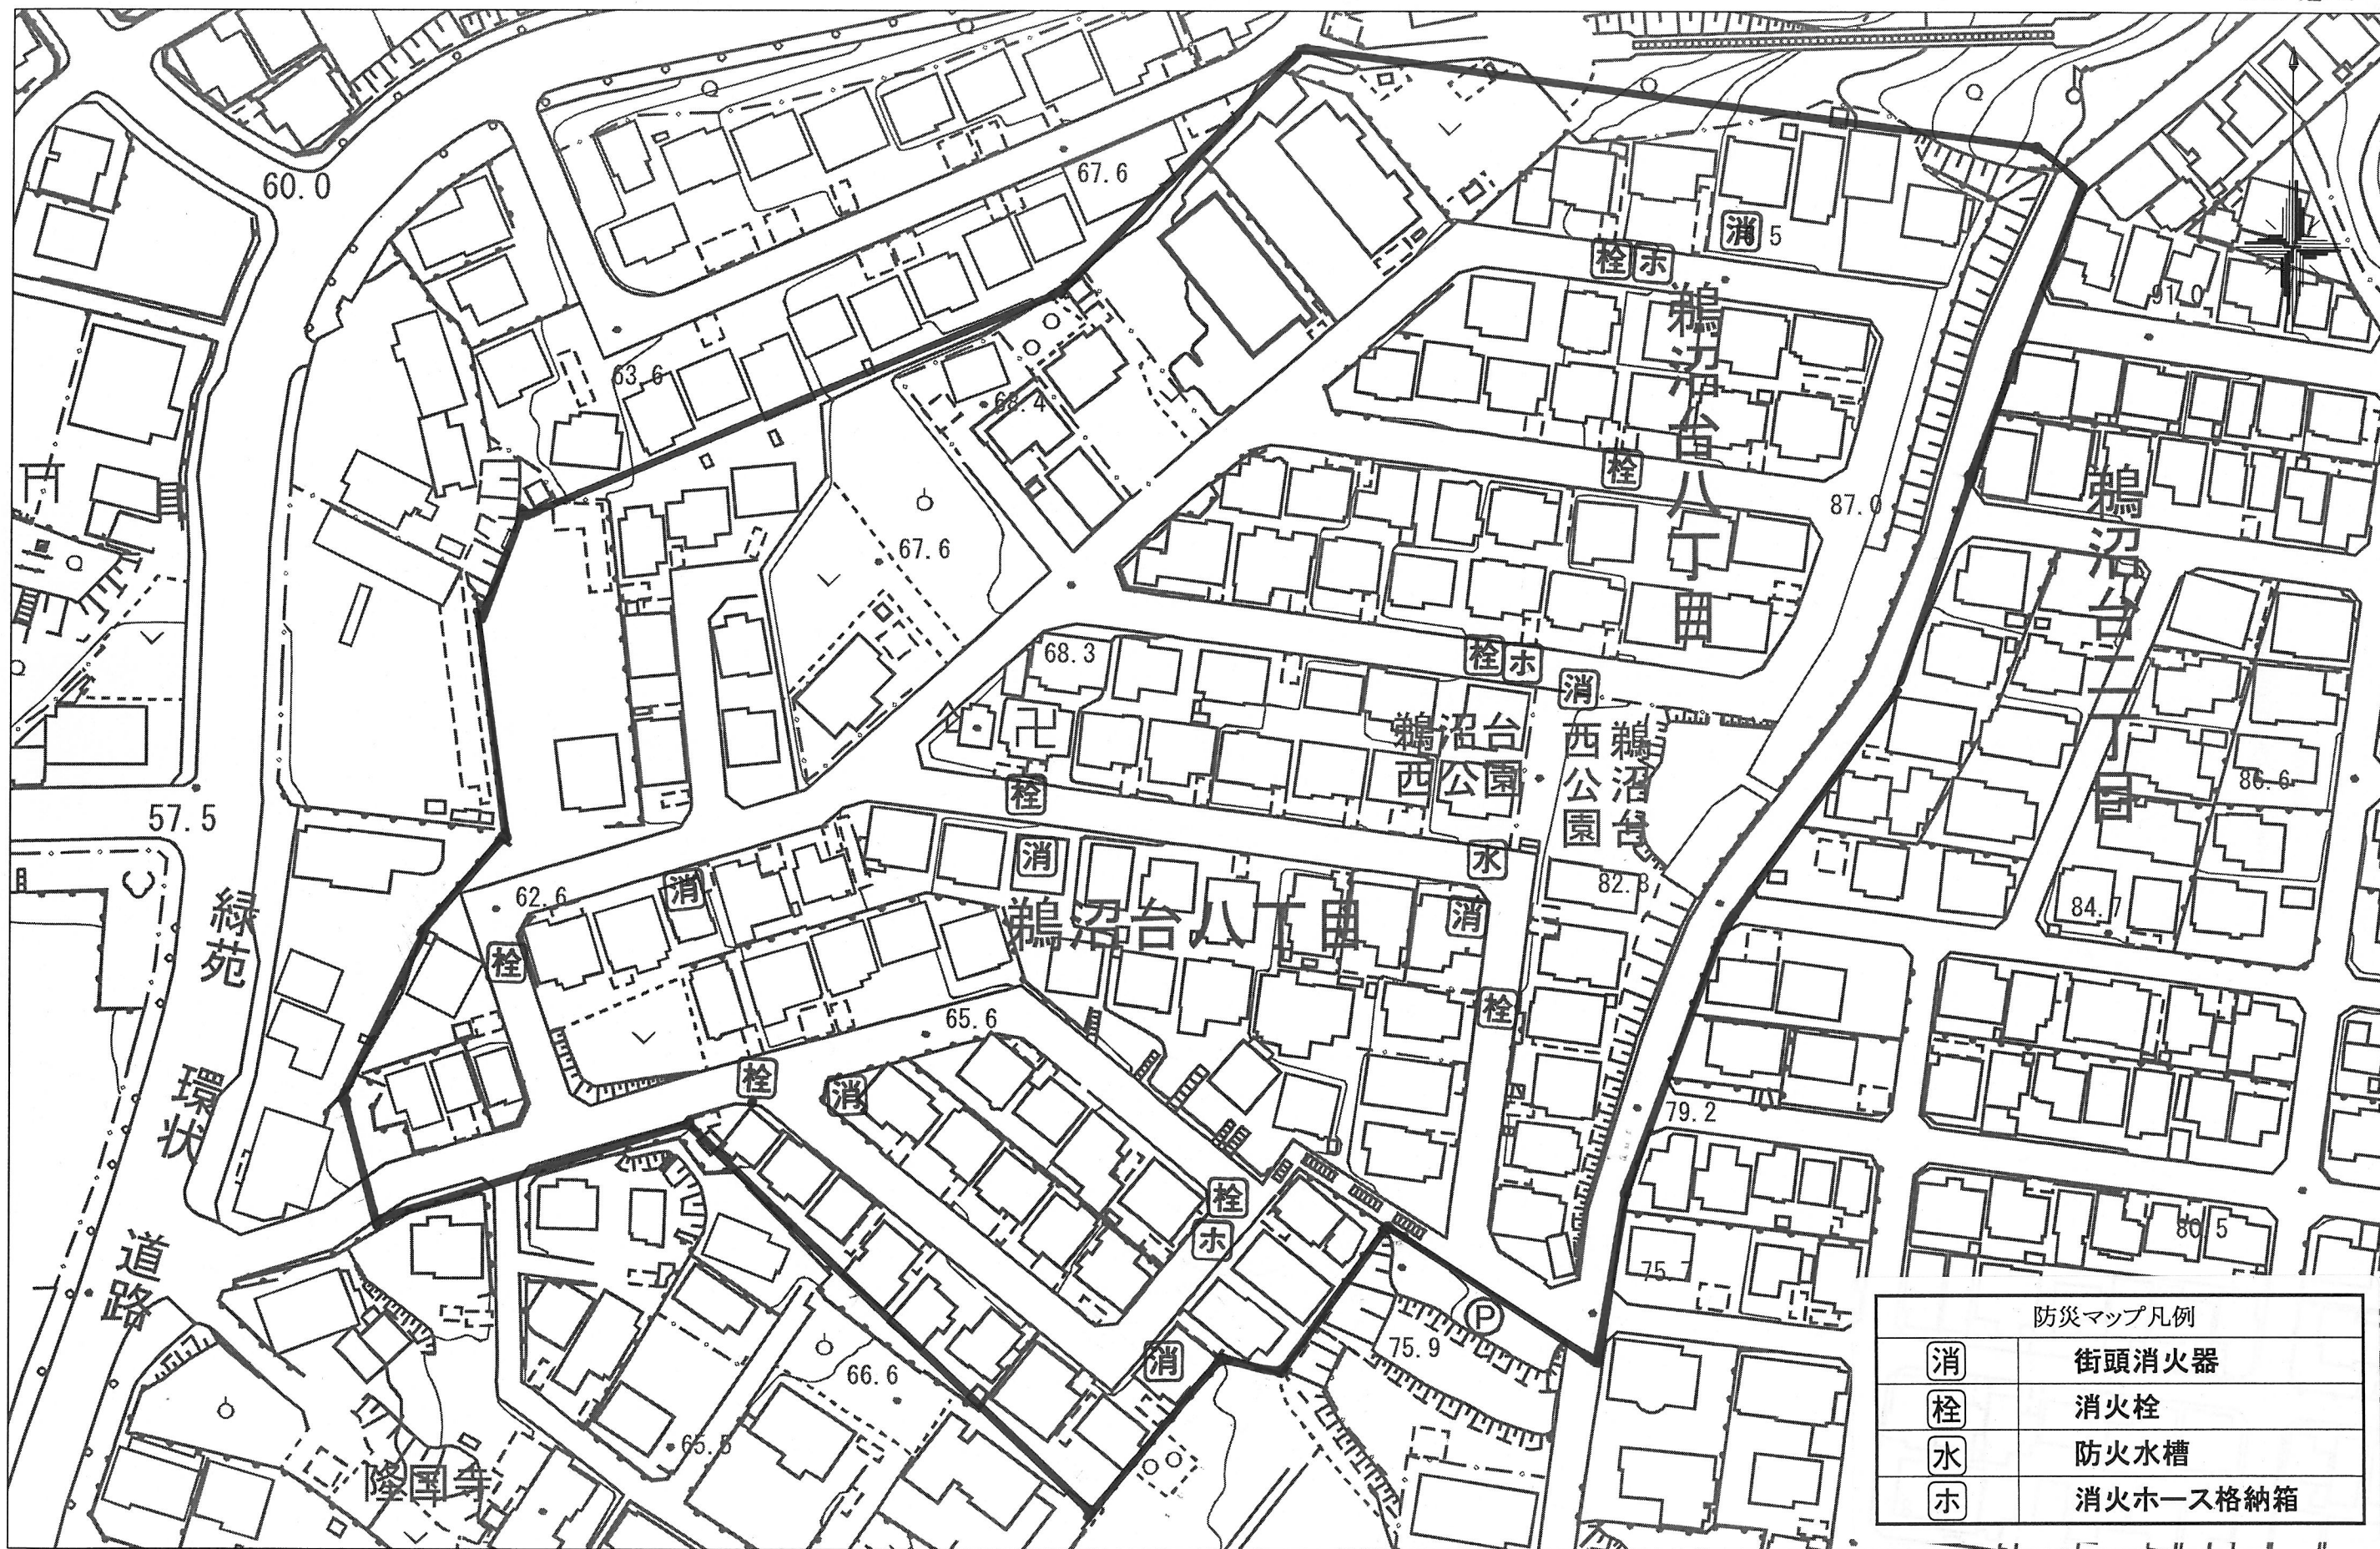

# 鵜沼台第8自治会 防災マップ

22.12.月

防災マップ凡例

消	街頭消火器
栓	消火栓
水	防火水槽
ホ	消火ホース格納箱