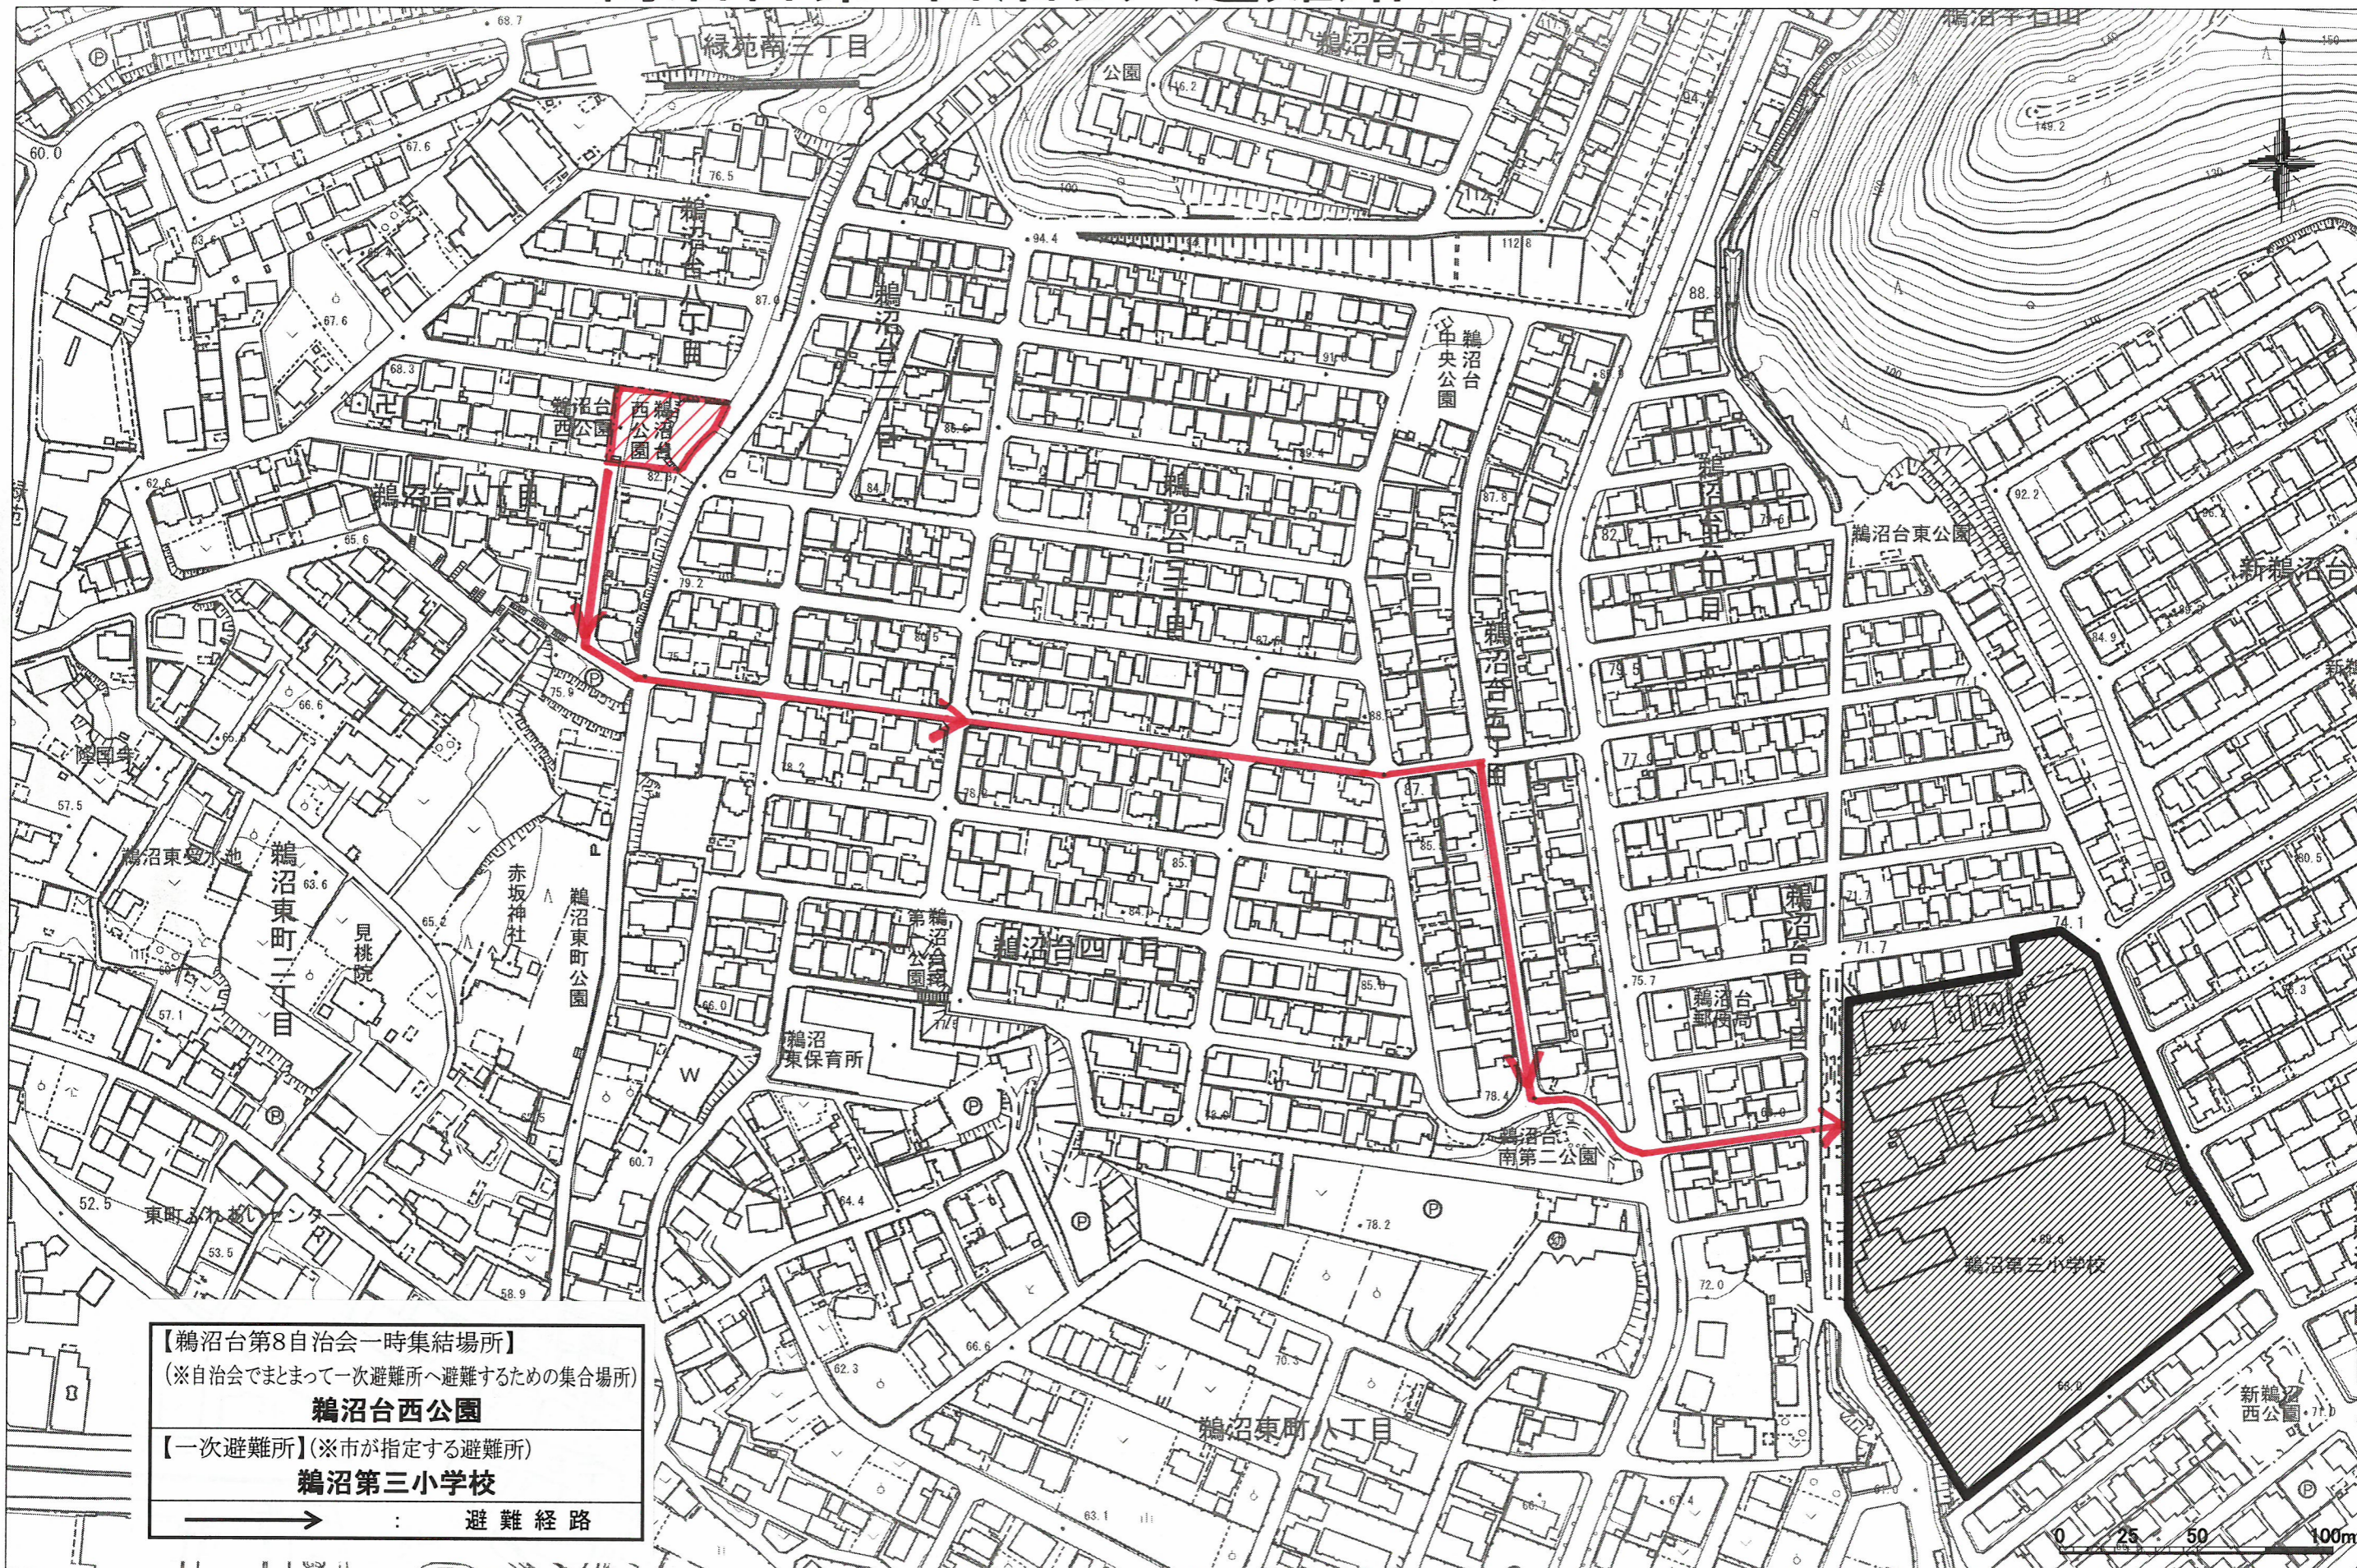

鵜沼台第8自治会 避難路マップ

1:2200

【鵜沼台第8自治会一時集結場所】
(※自治会でまとまって一次避難所へ避難するための集結場所)
鵜沼台西公園

【一次避難所】(※市が指定する避難所)
鵜沼第三小学校

→ : 避難経路