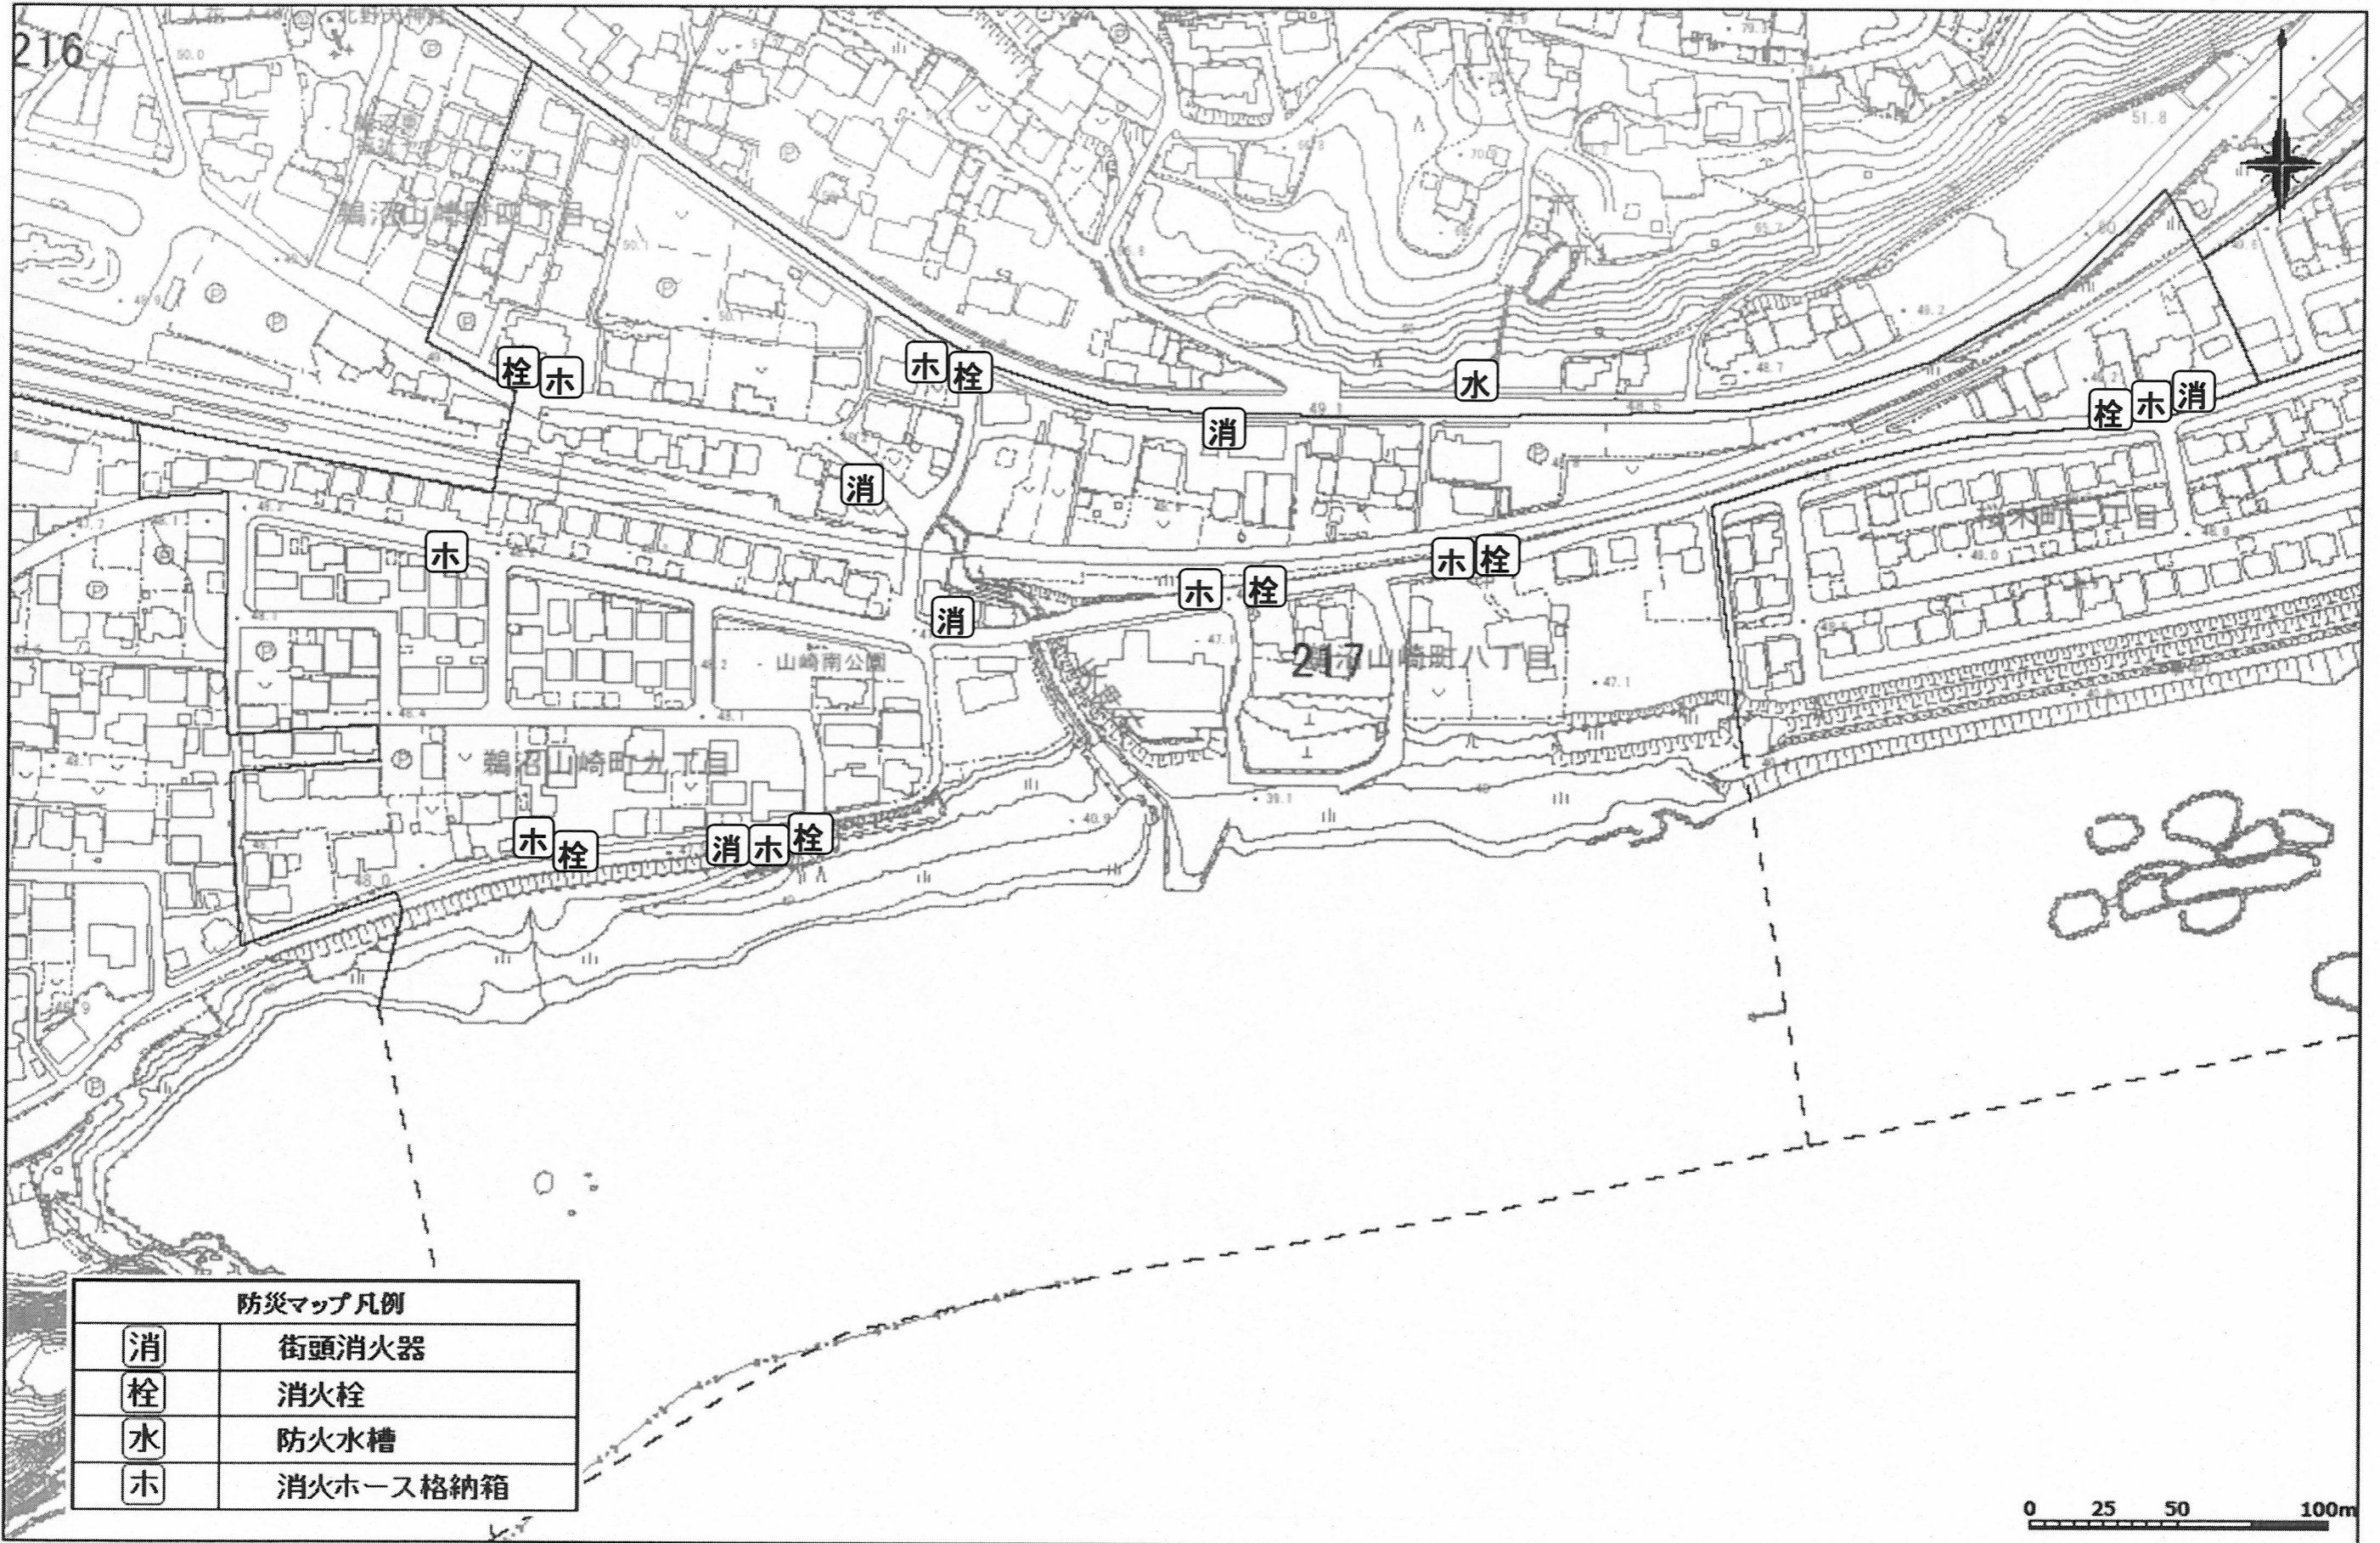

# 山崎第3自治会 防災マップ

1:2000

### 防災マップ凡例

消	街頭消火器
栓	消火栓
水	防火水槽
ホ	消火ホース格納箱

0 25 50 100m