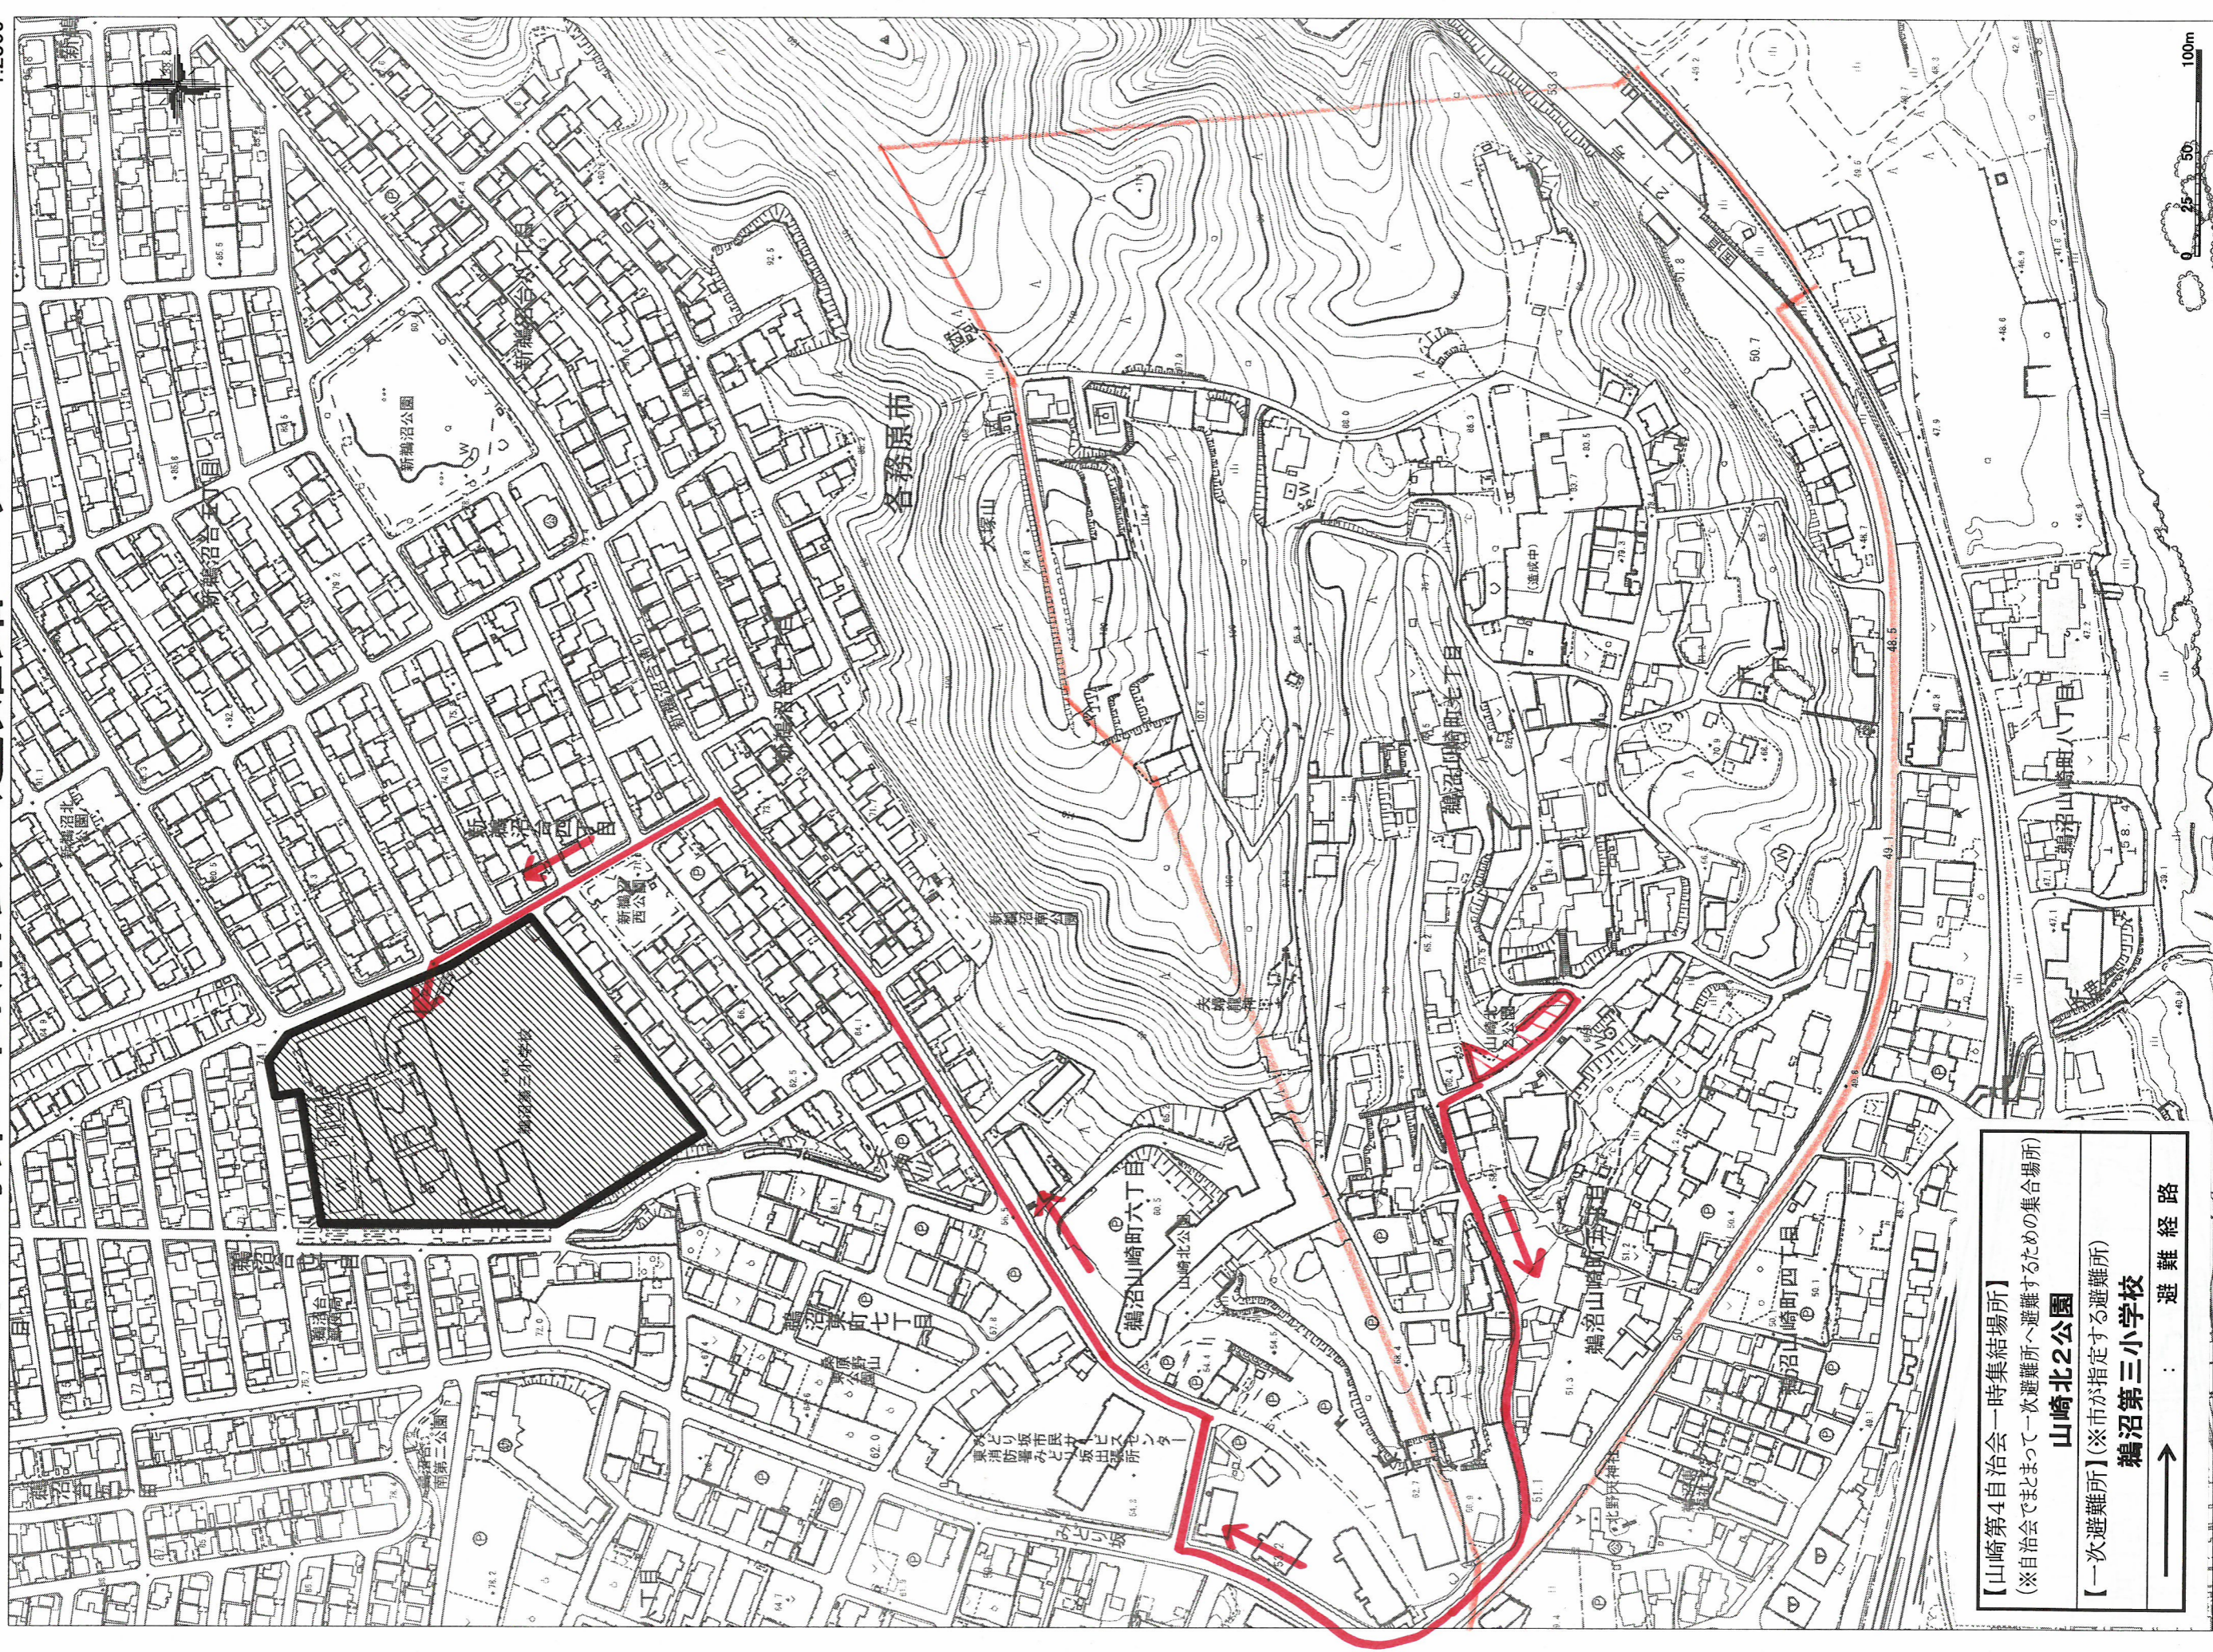

# 山崎第4自治会 避難路マップ

1:2800

【山崎第4自治会一時集結場所】  
(※自治会でまとまって一次避難所へ避難するための集合場所)

山崎北2公園

【一次避難所】(※市が指定する避難所)

山崎北3公園

→ 避難経路