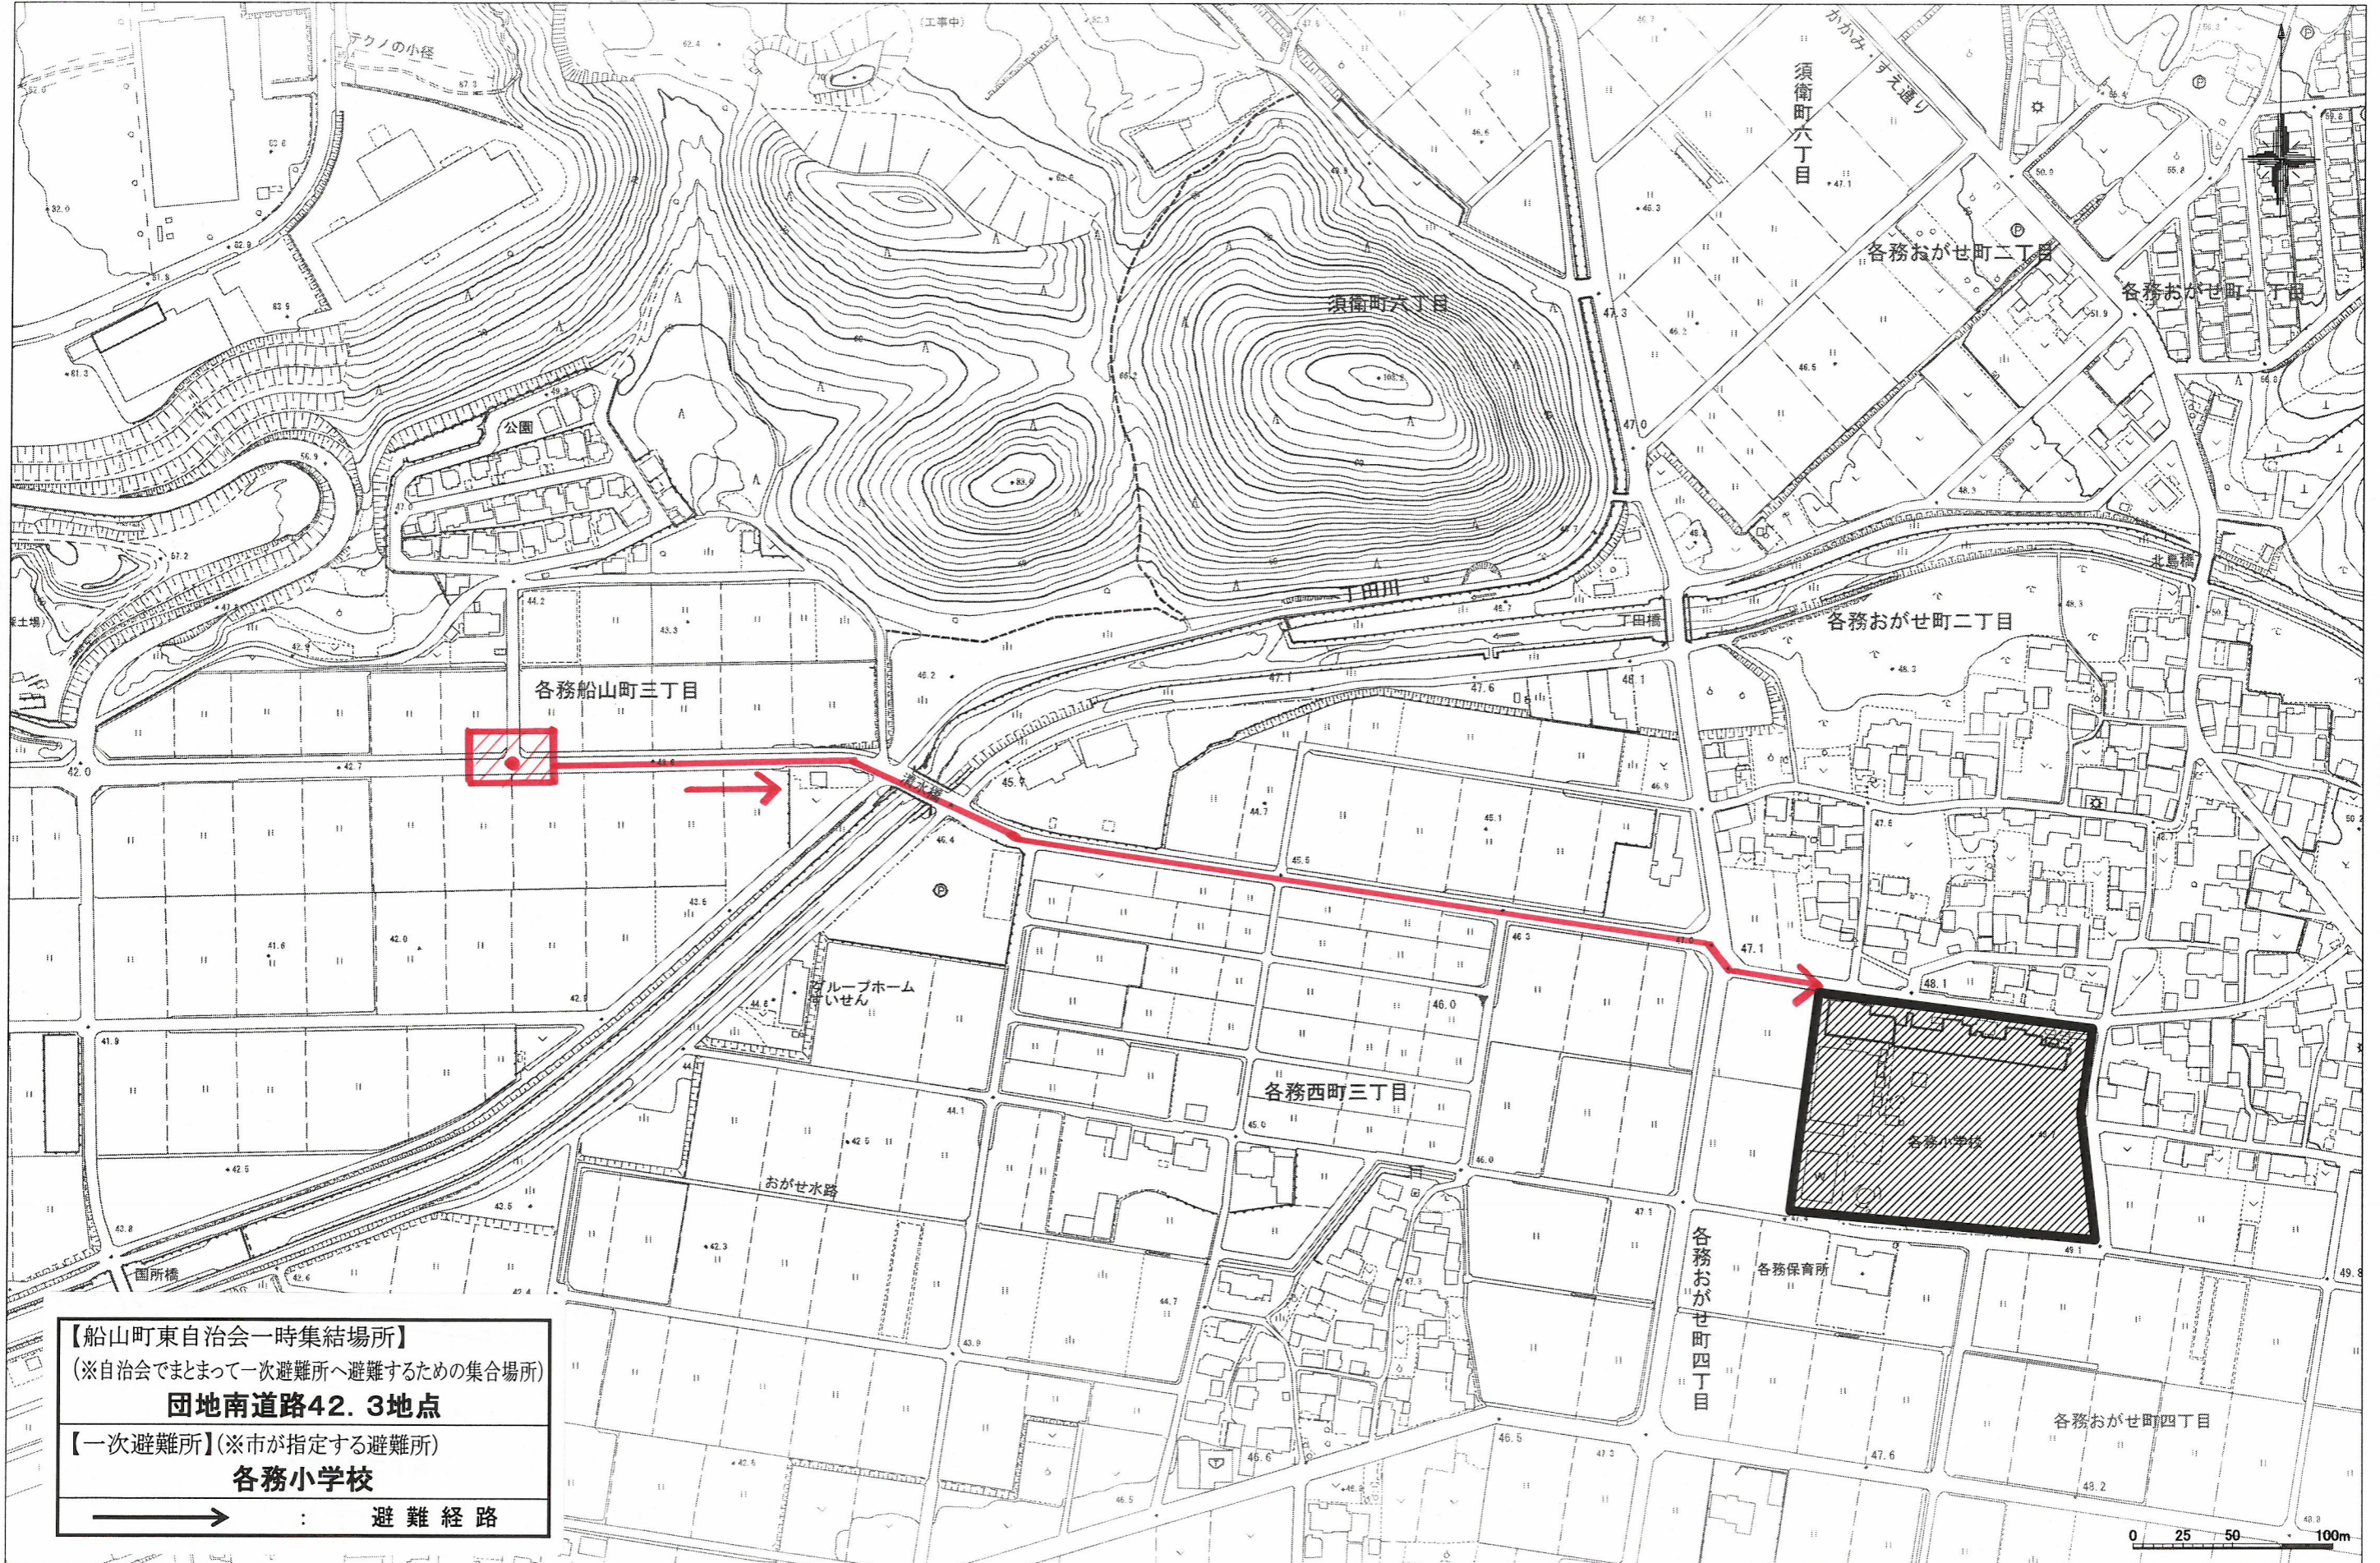

船山町東自治会 避難路マップ

1:3000

【船山町東自治会一時集結場所】
(※自治会でまとめて一次避難所へ避難するための集合場所)
団地南道路42.3地点

【一次避難所】(※市が指定する避難所)
各務小学校

→ : 避難経路