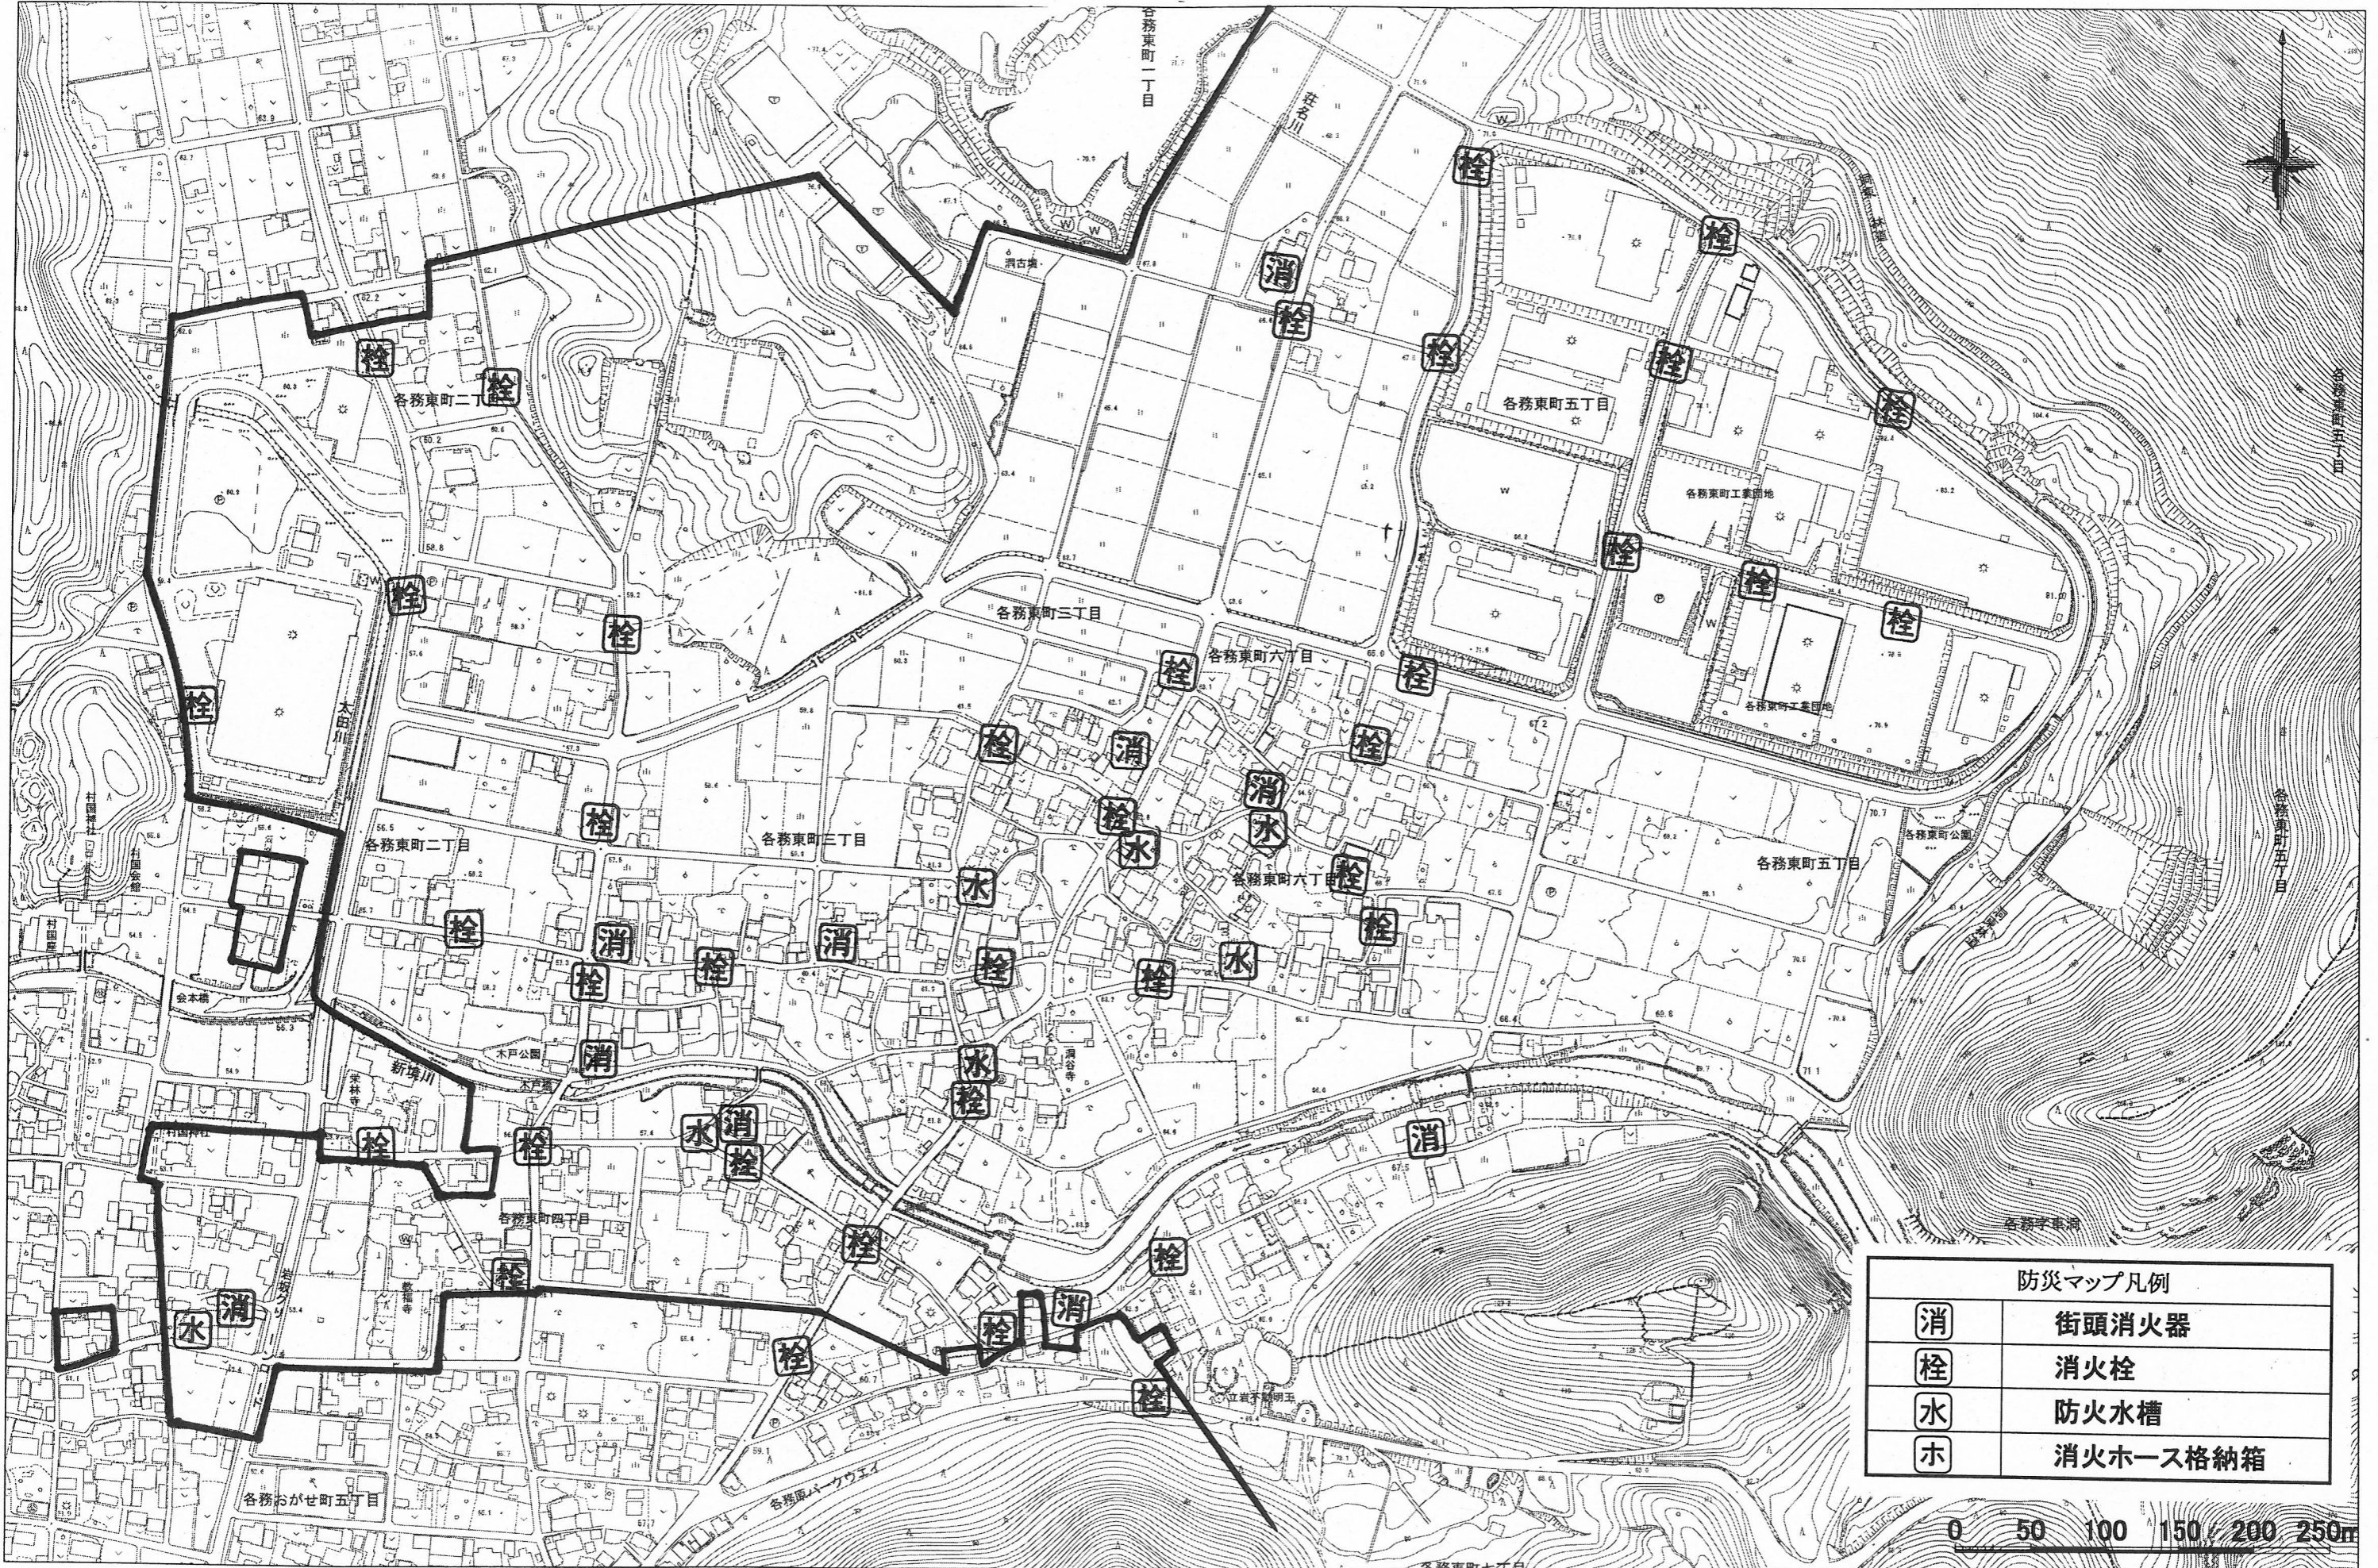

洞東自治会・洞西自治会・洞川南自治会・木戸・宮の前自治会 防災マップ

1:4000

消	街頭消火器
栓	消火栓
水	防火水槽
ホ	消火ホース格納箱

0 50 100 150 200 250m