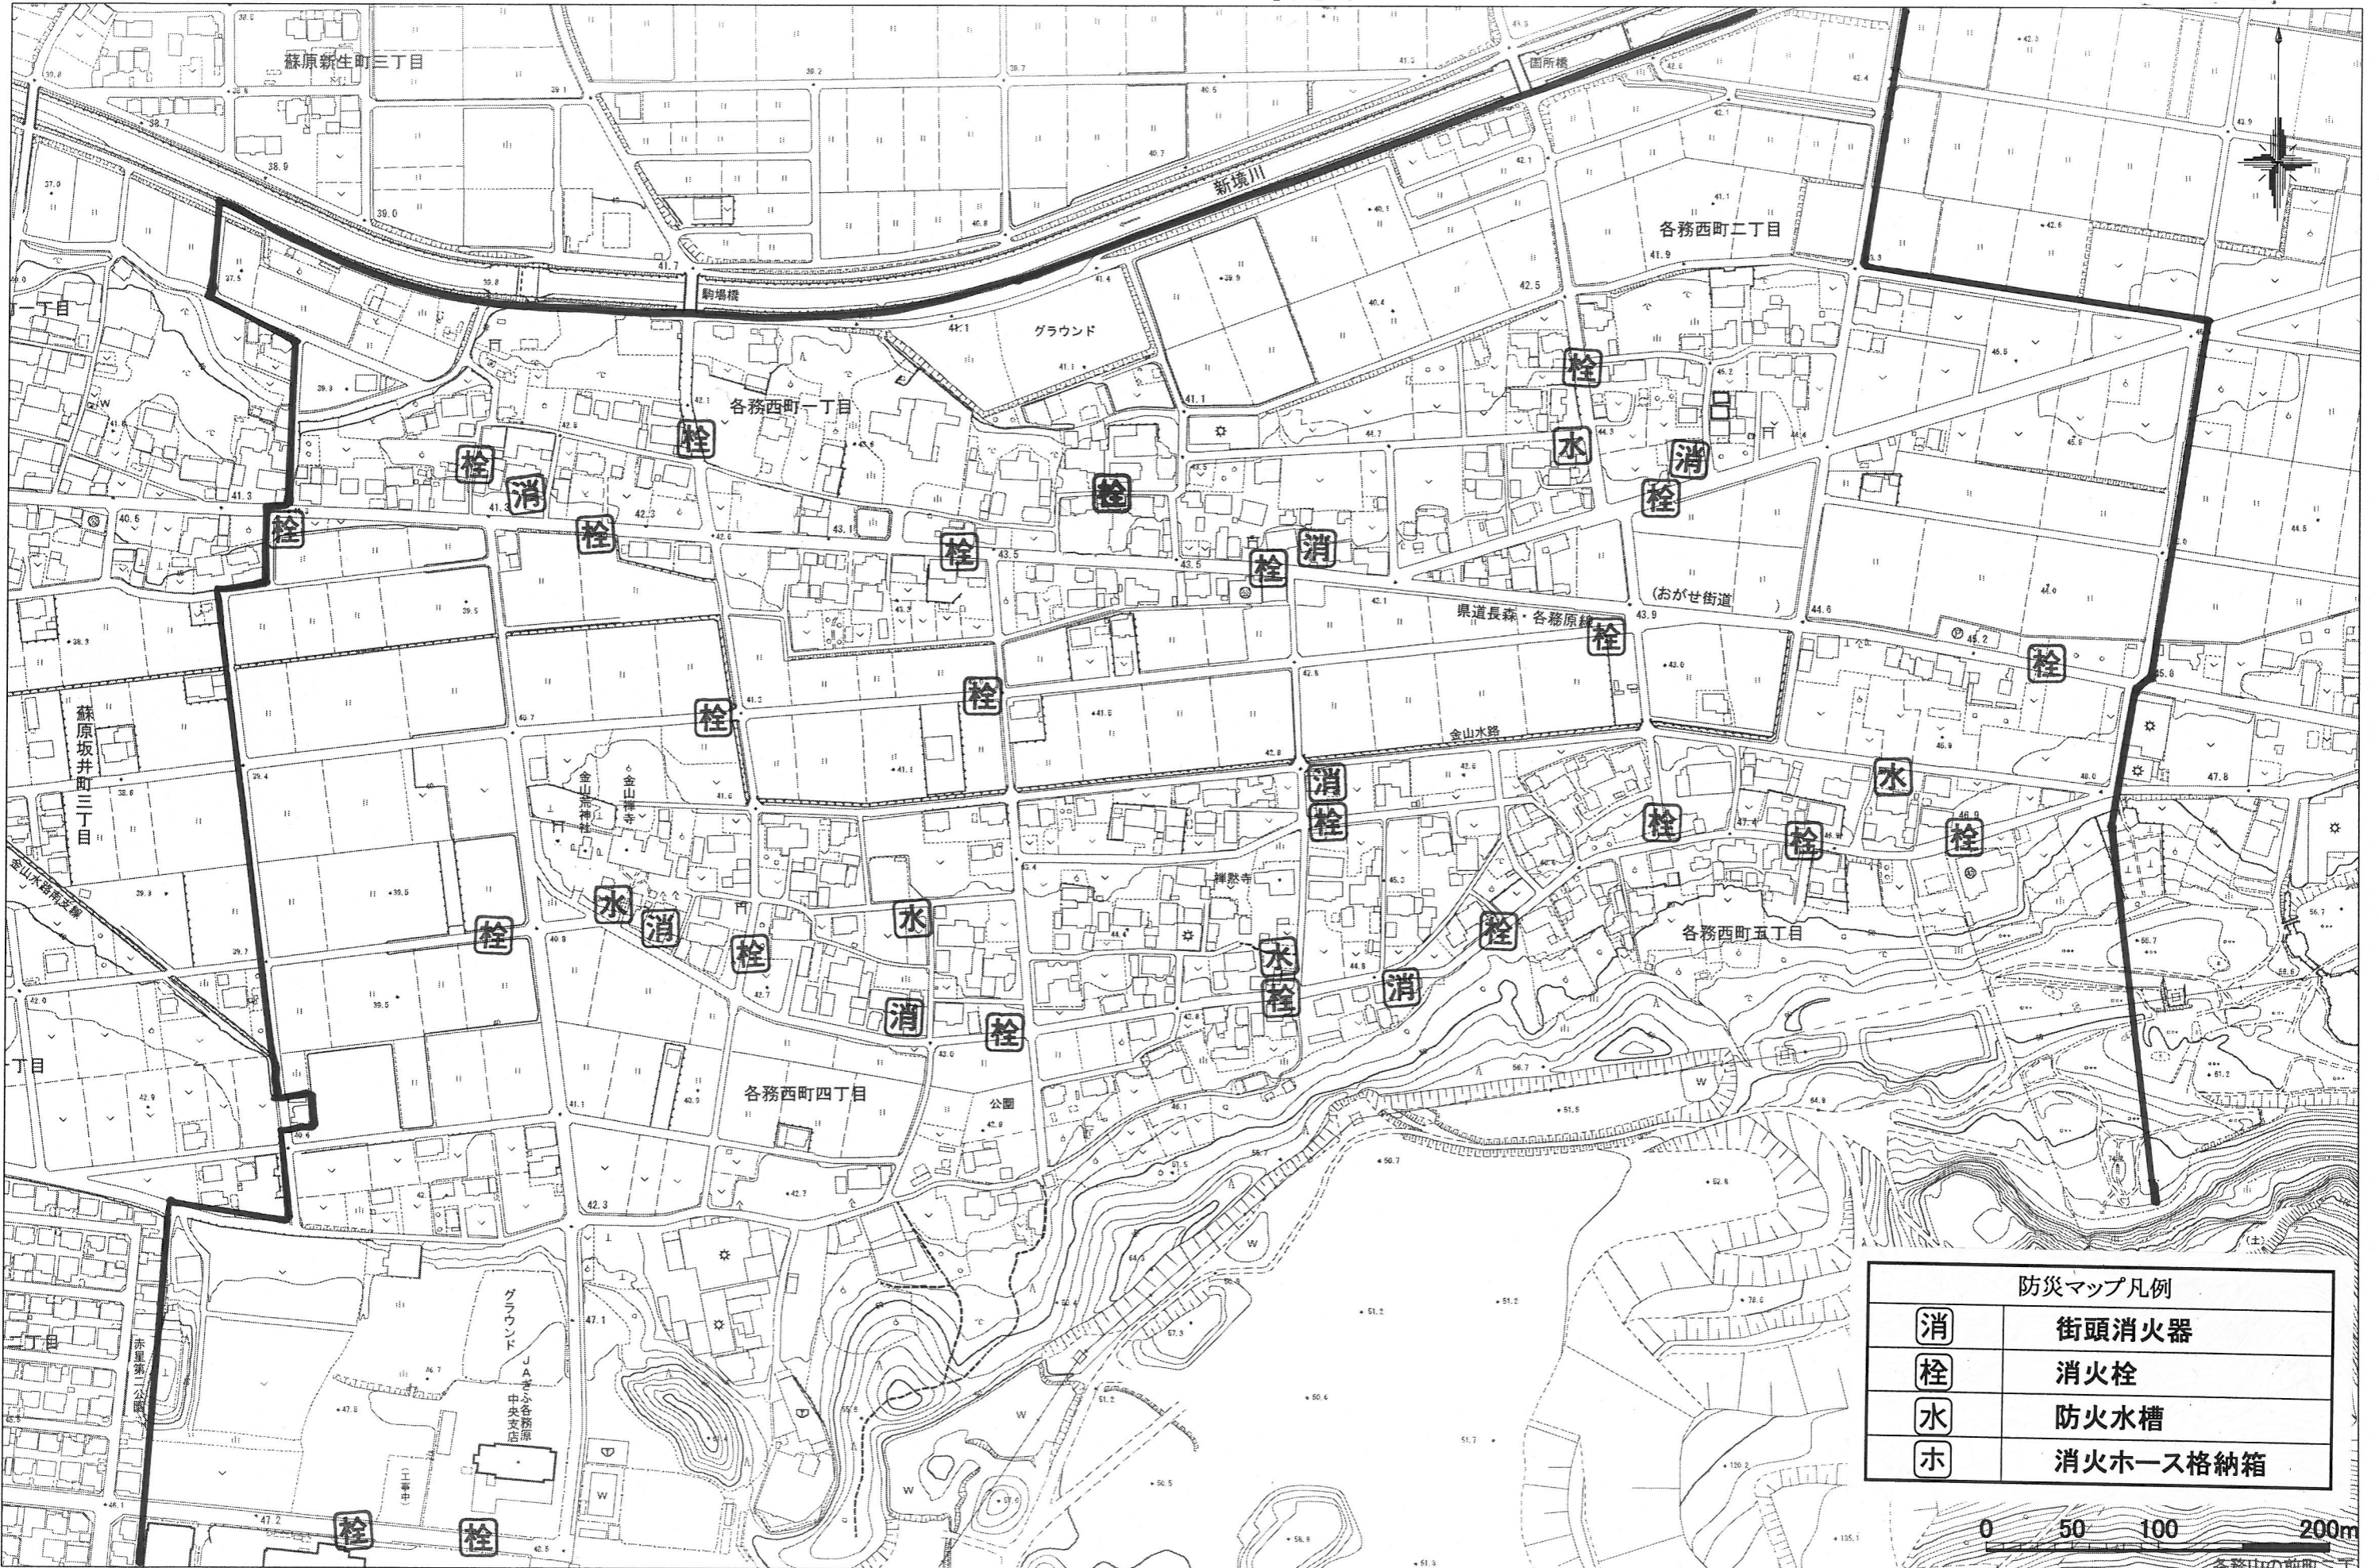

各務西組第1自治会 防災マップ

26. 8. 月 1:3500

消	街頭消火器
栓	消火栓
水	防火水槽
ホ	消火ホース格納箱

0 50 100 200m