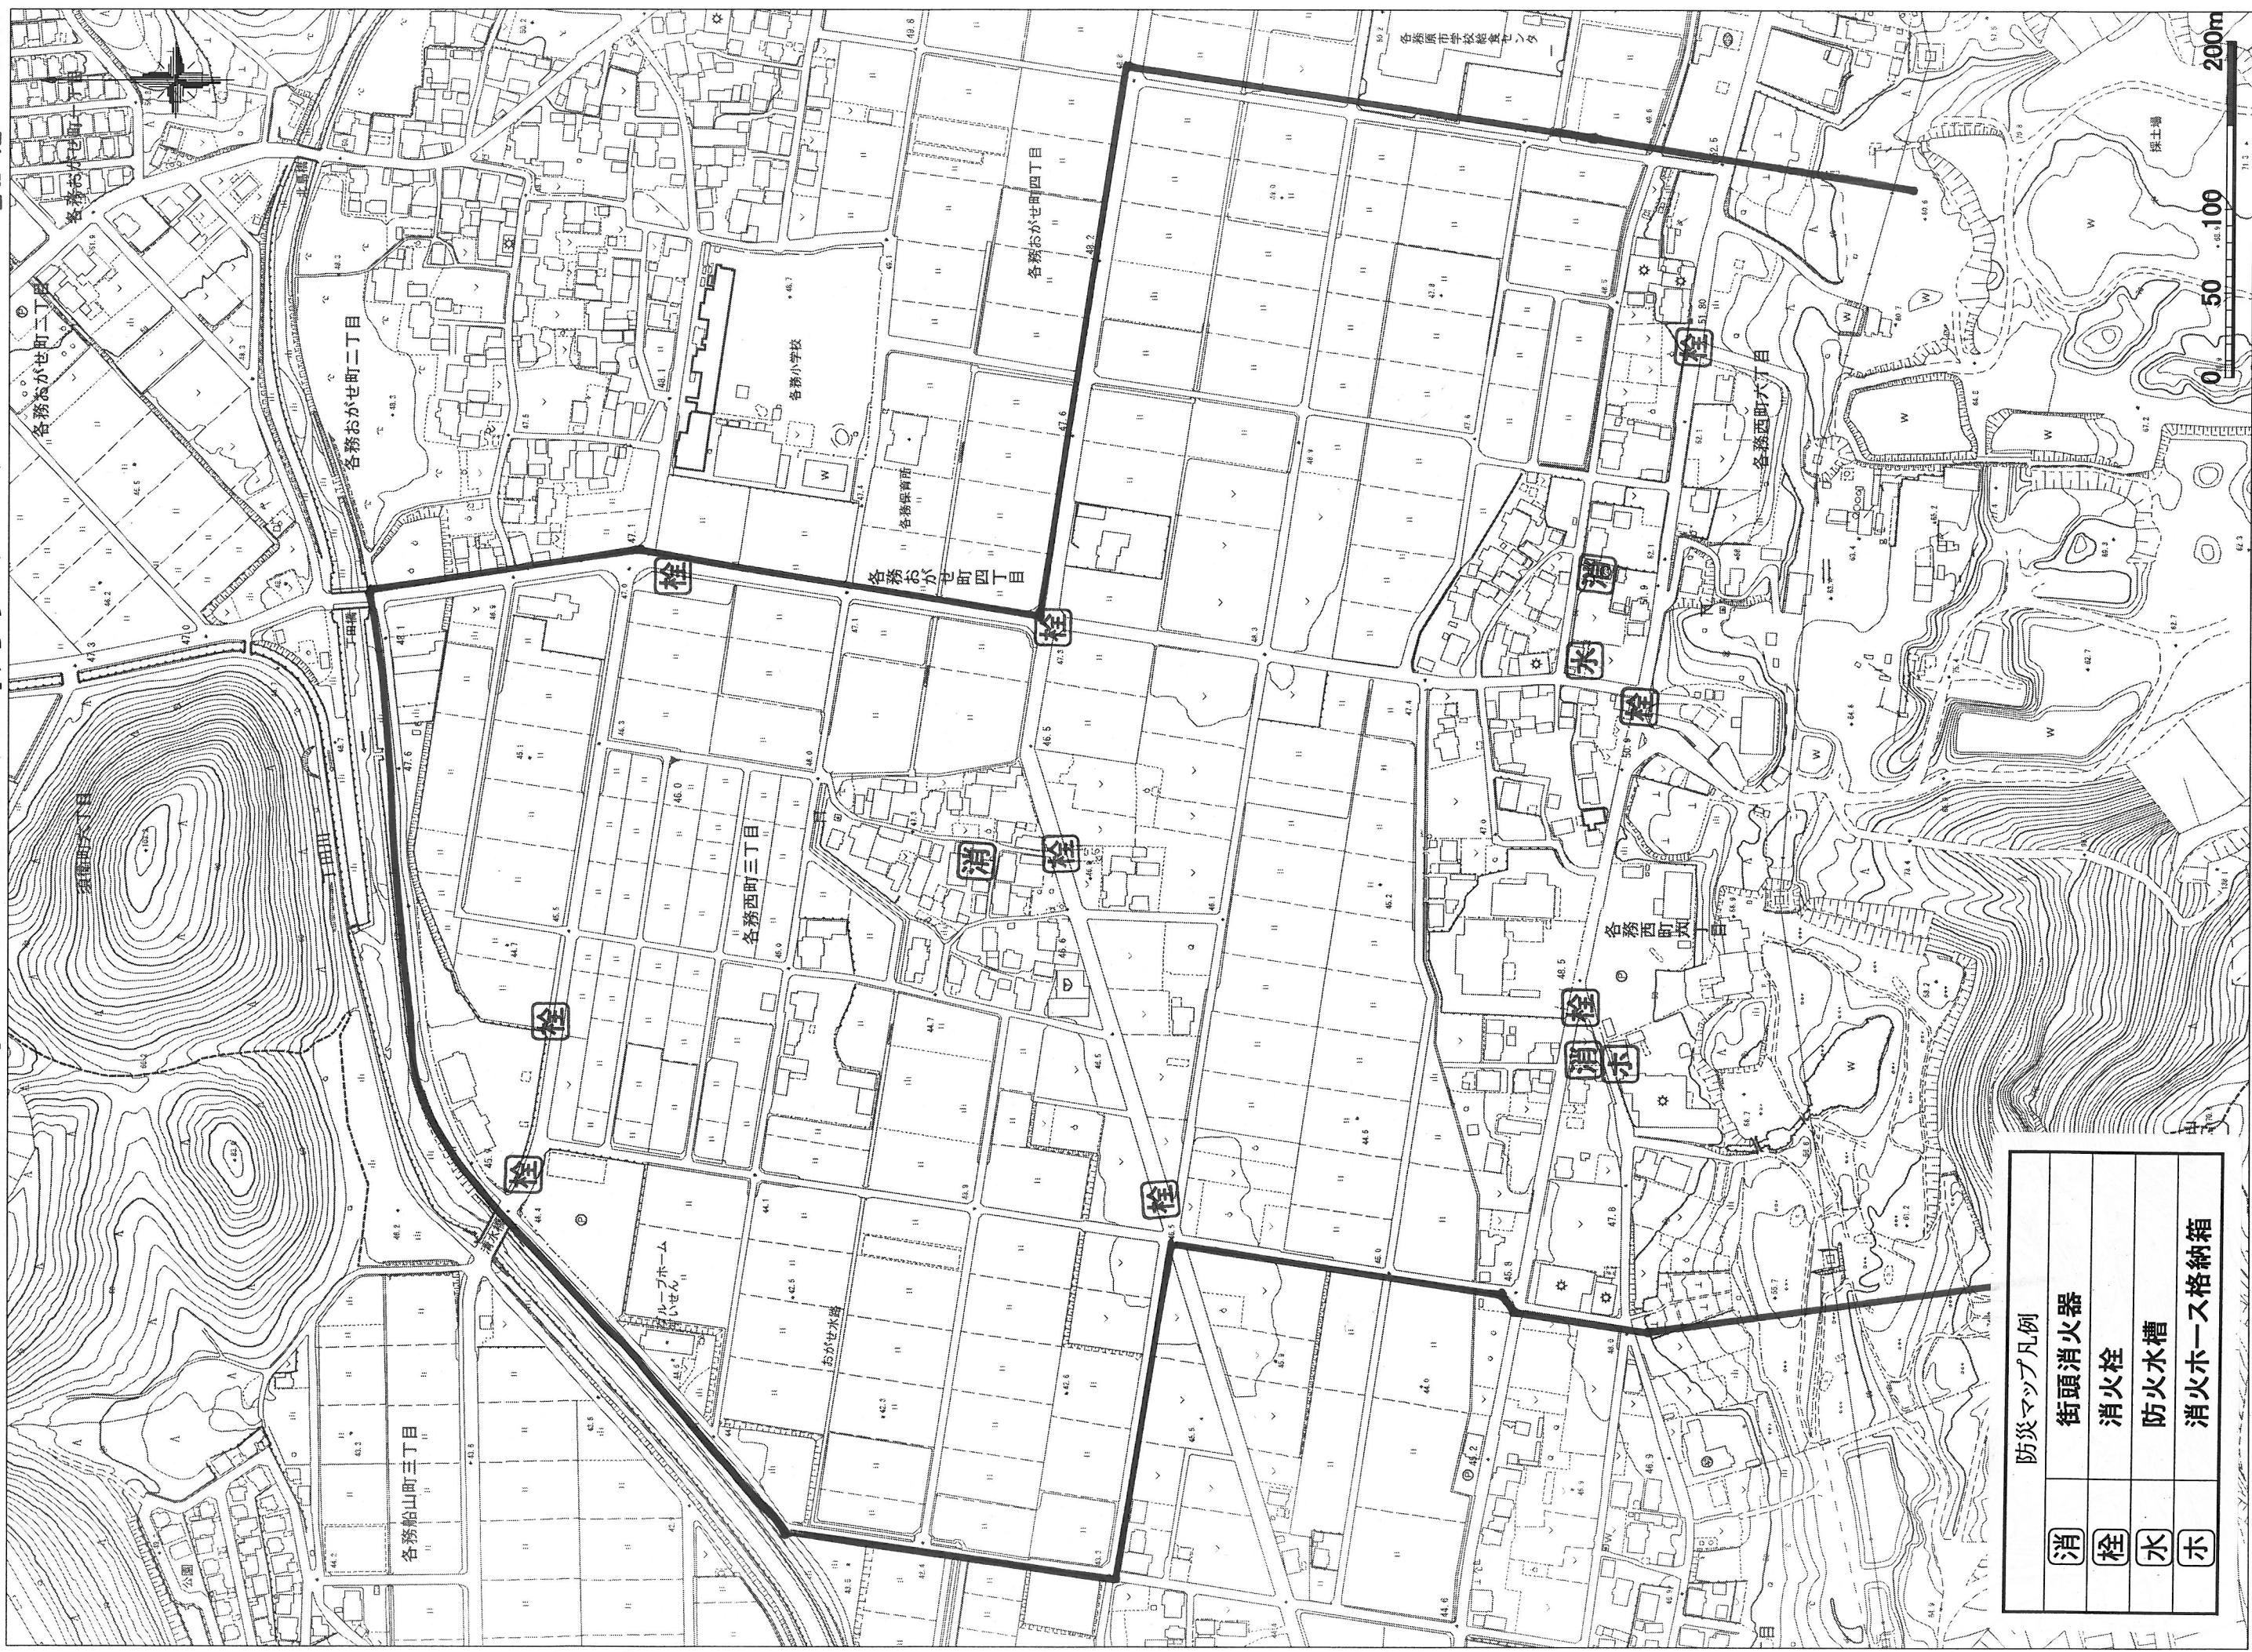

各務西組第2自治会 防災マップ

22.12.月 1:3500

防災マップ凡例	
消	街頭消火器
栓	消火栓
水	防火水槽
ホ	消火ホース格納箱