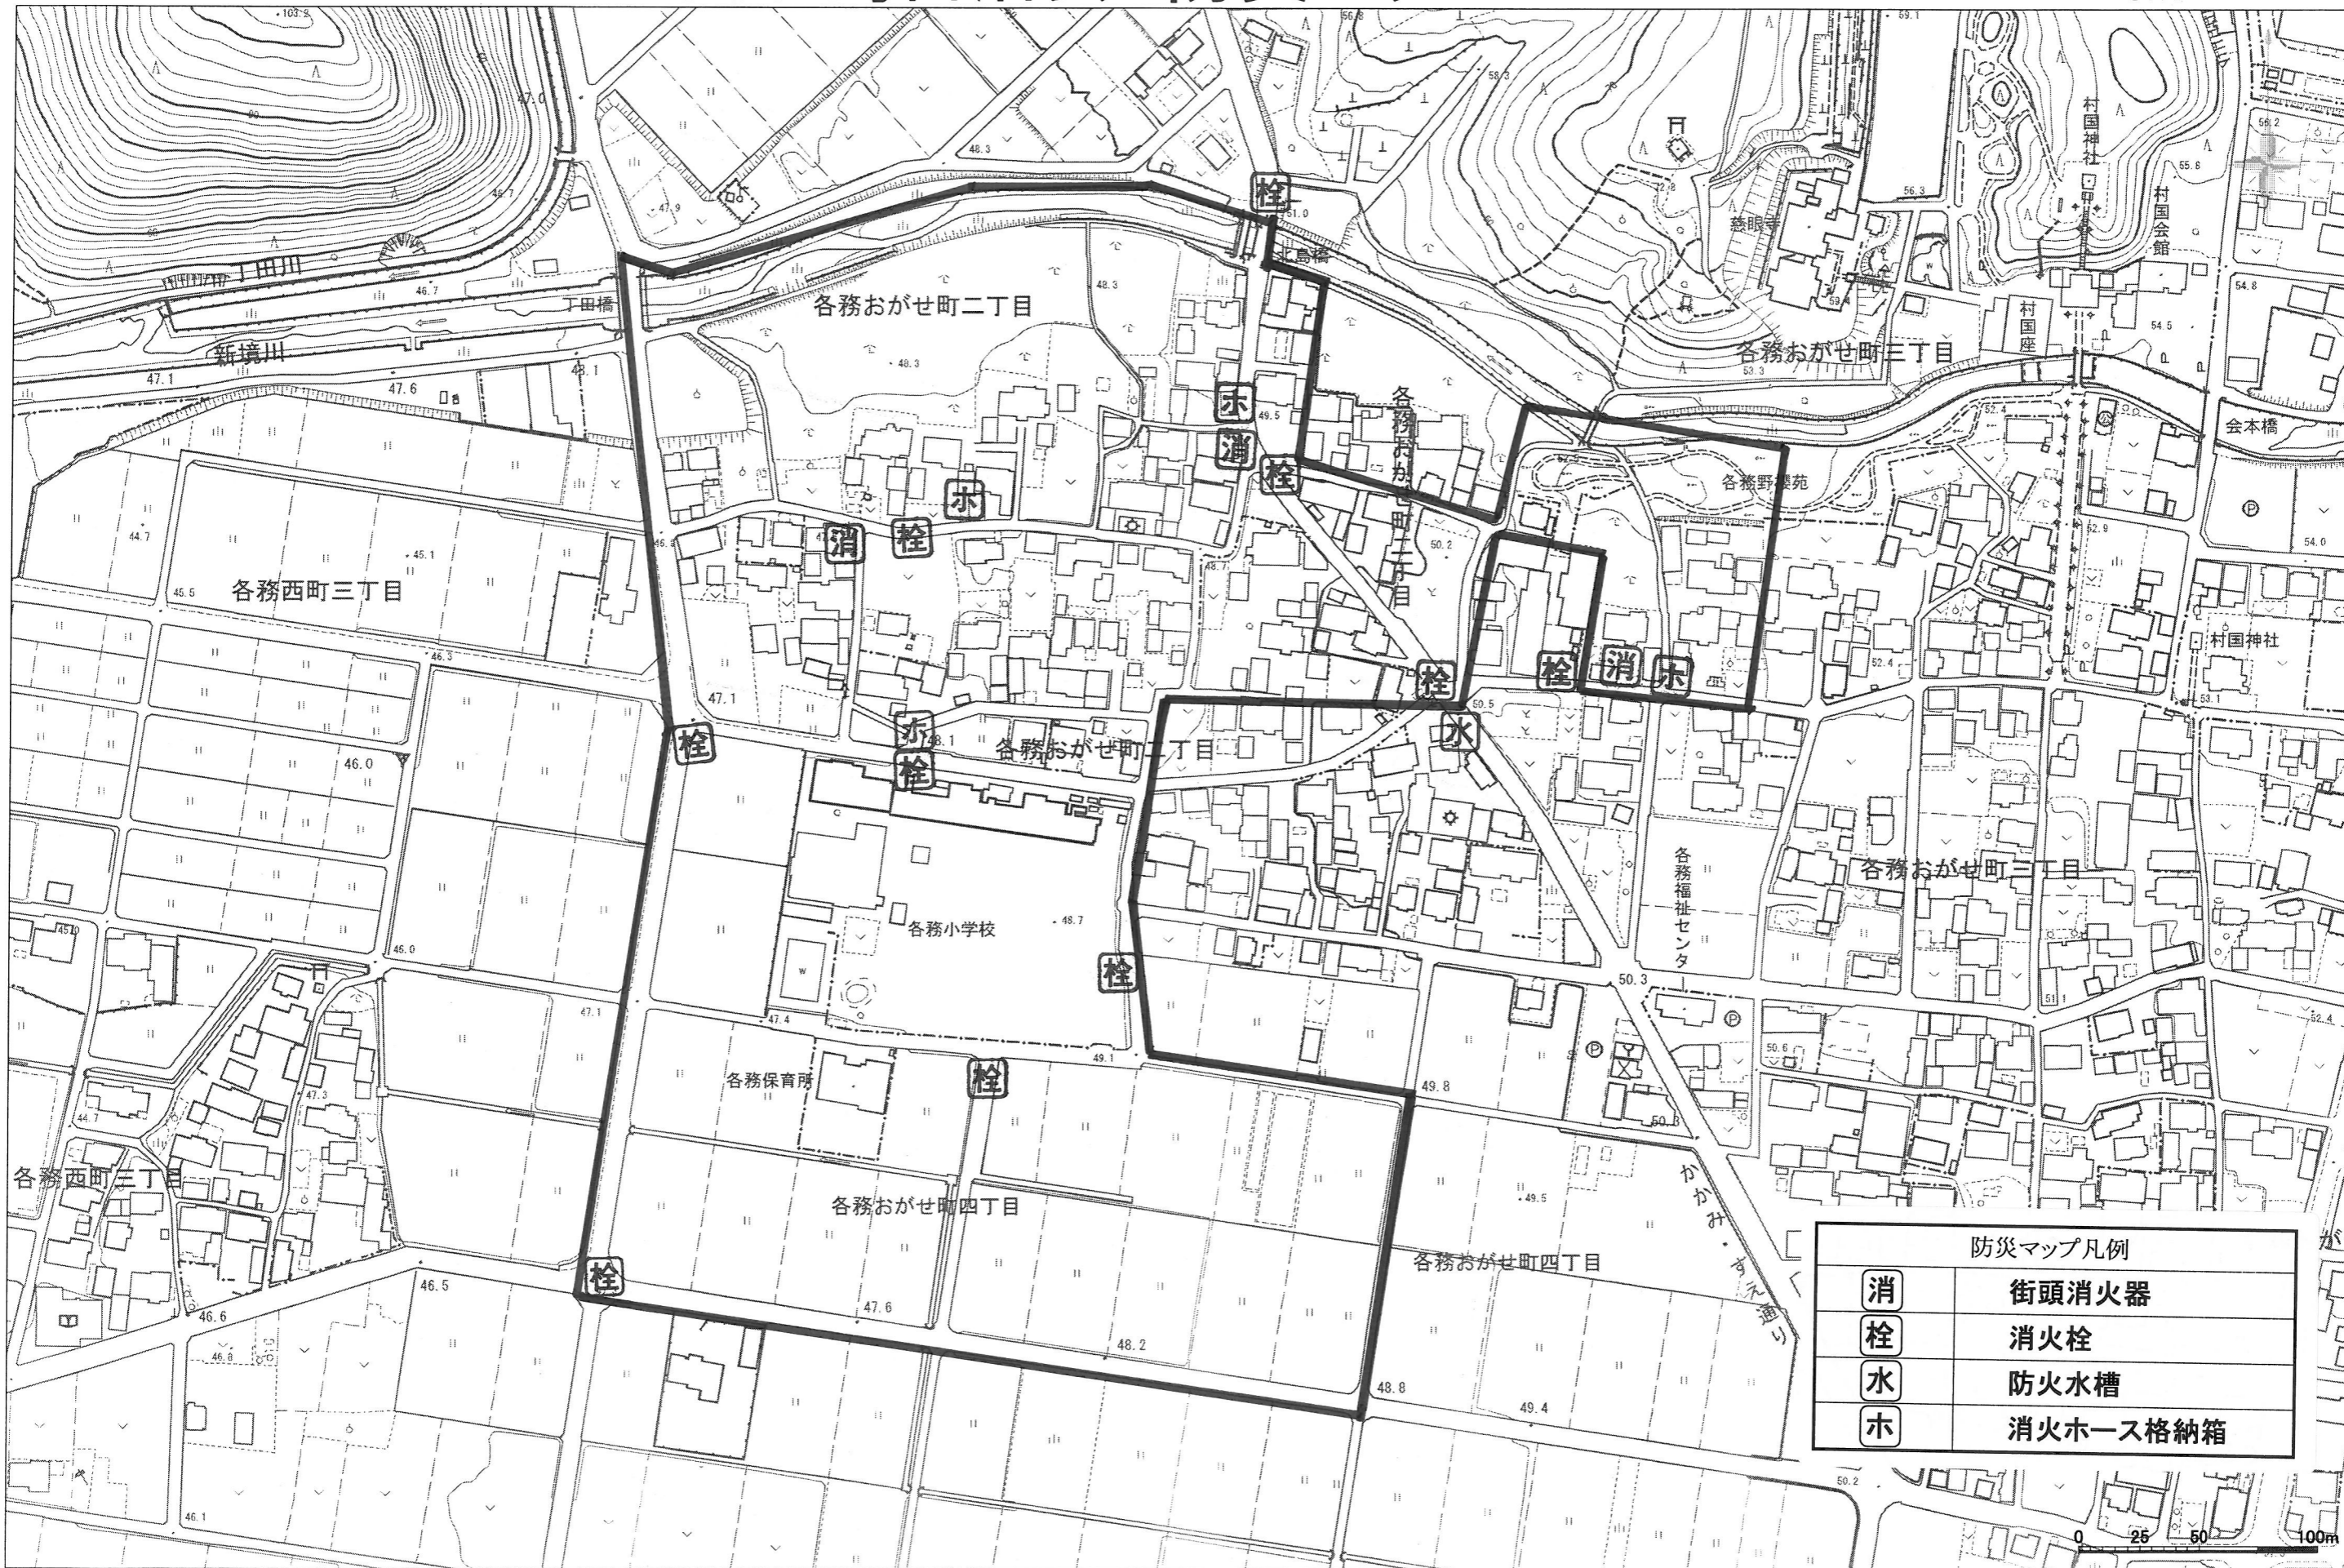

西北島自治会 防災マップ

26. 9. 月

1:2500

防災マップ凡例	
消	街頭消火器
栓	消火栓
水	防火水槽
ホ	消火ホース格納箱