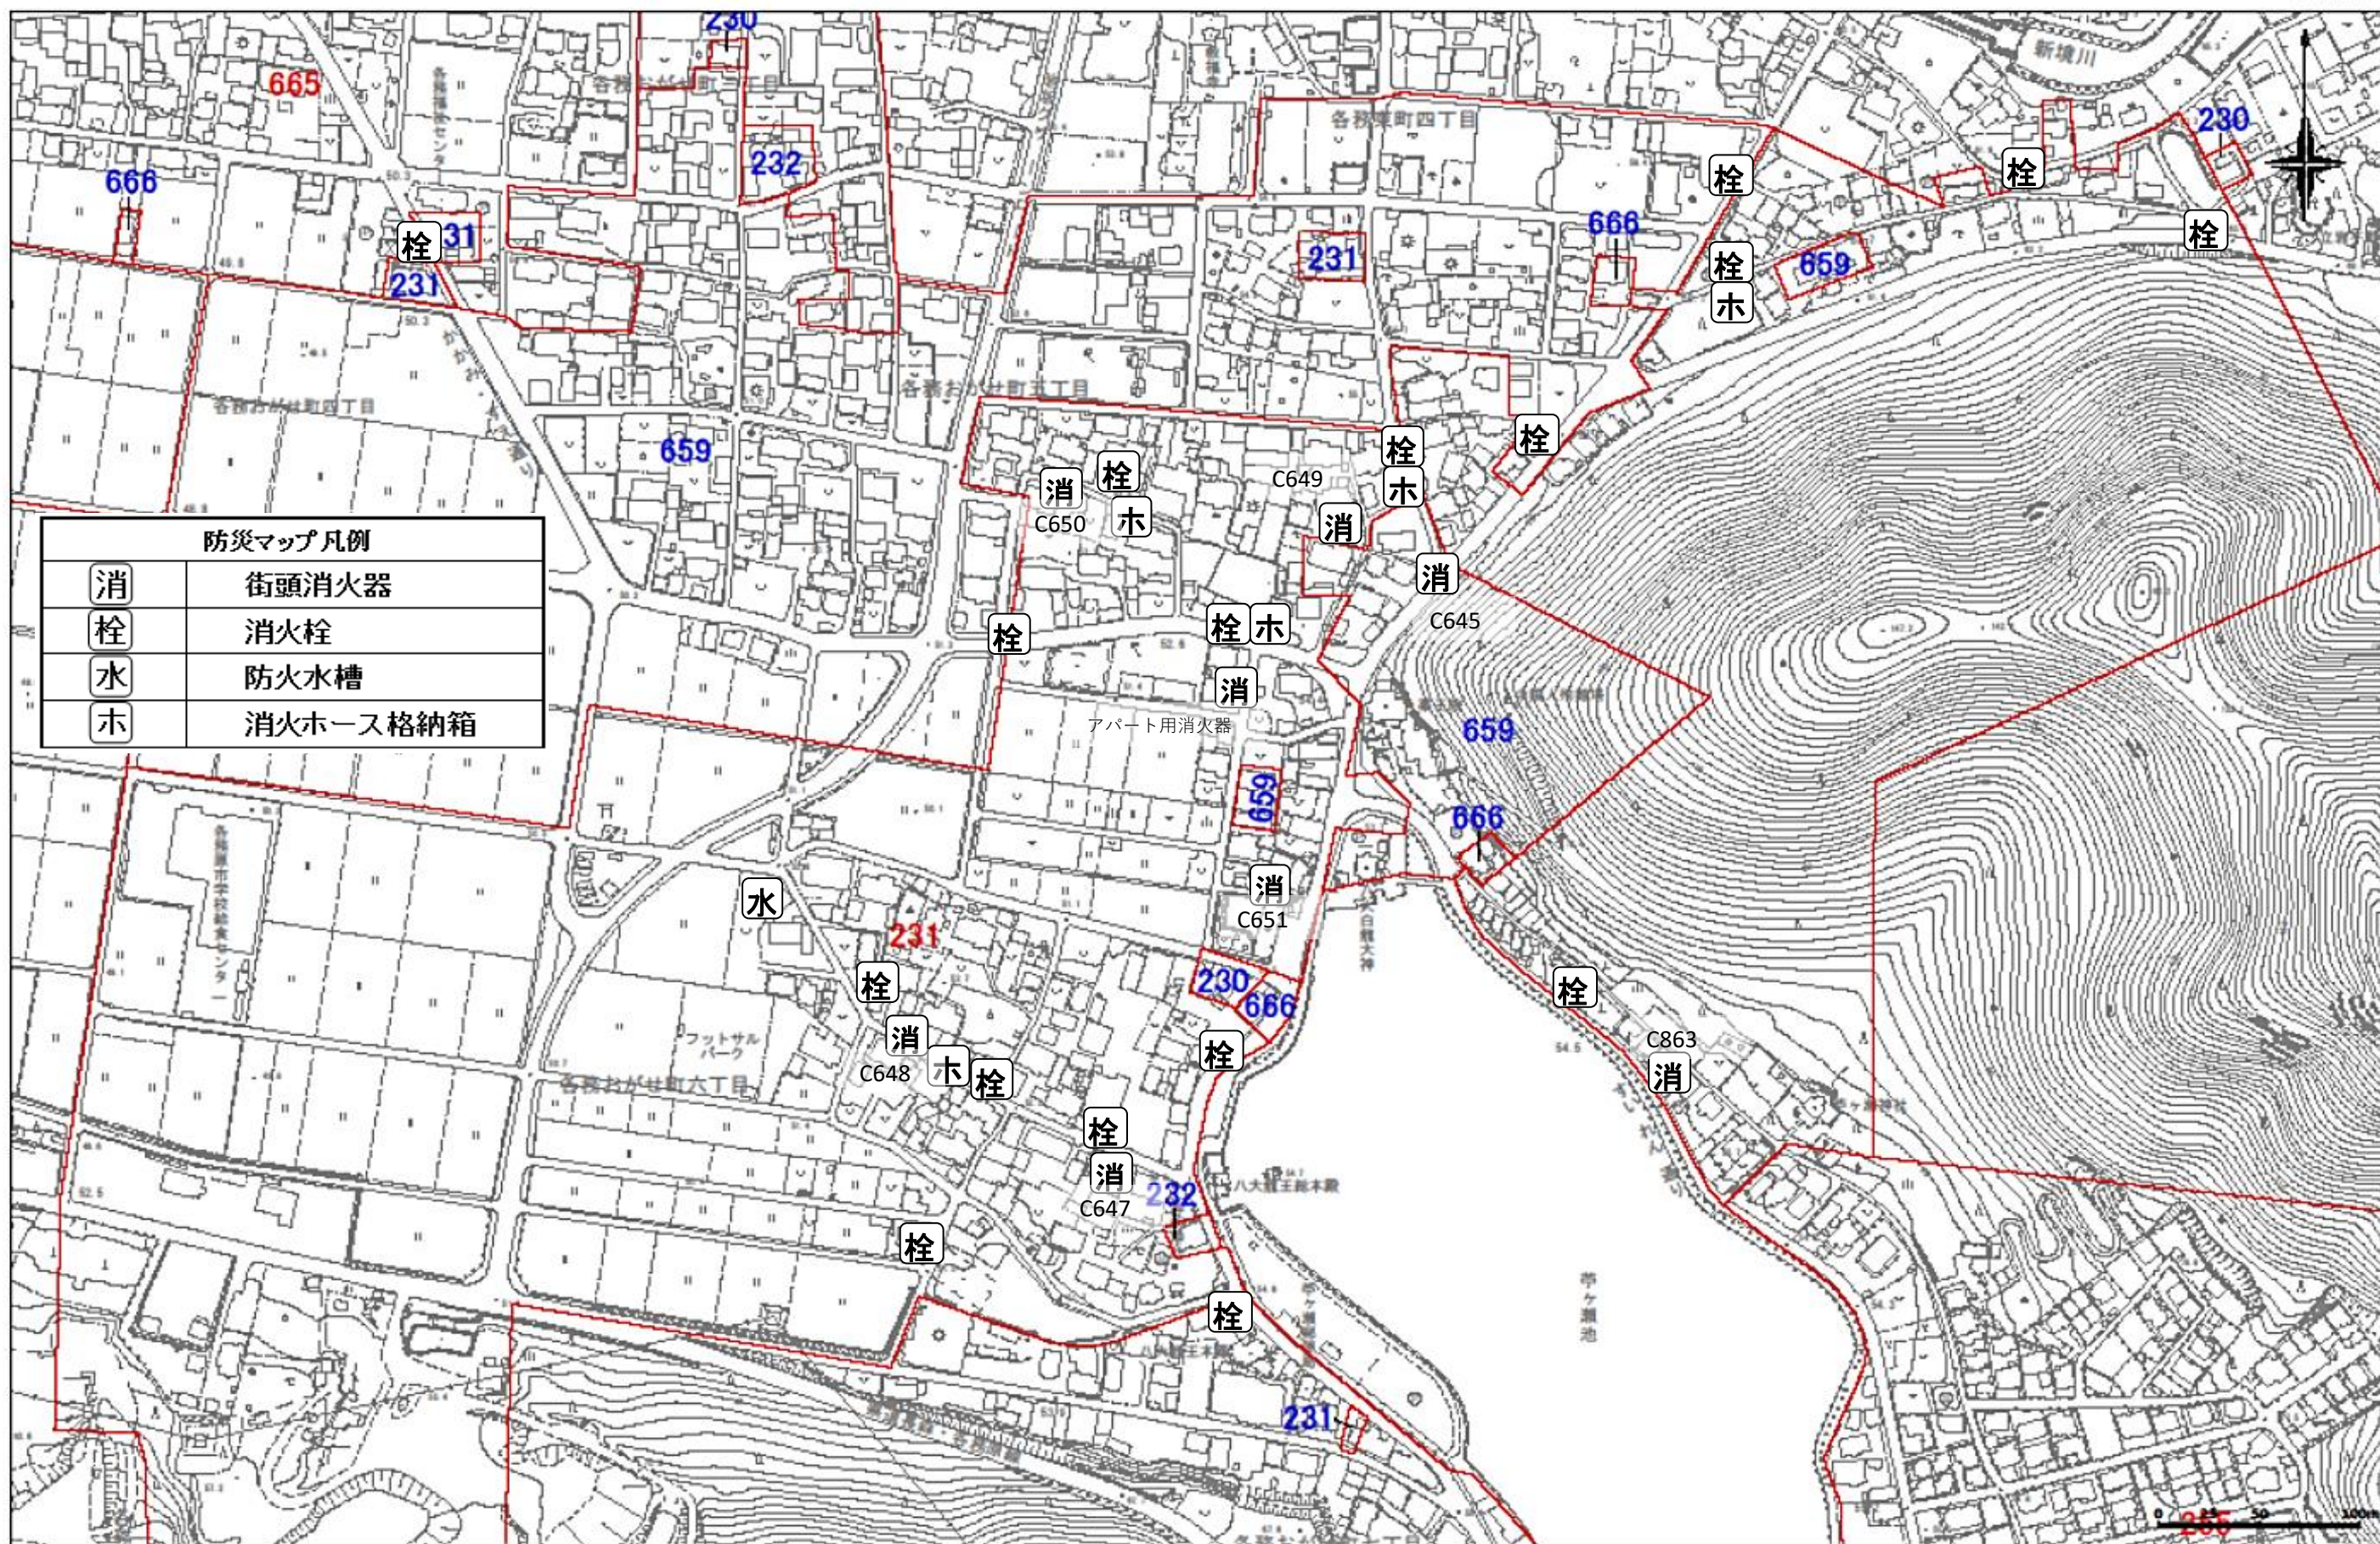

おがせ町第3自治会 防災マップ

1:3000

消	街頭消火器
栓	消火栓
水	防火水槽
ホ	消火ホース格納箱