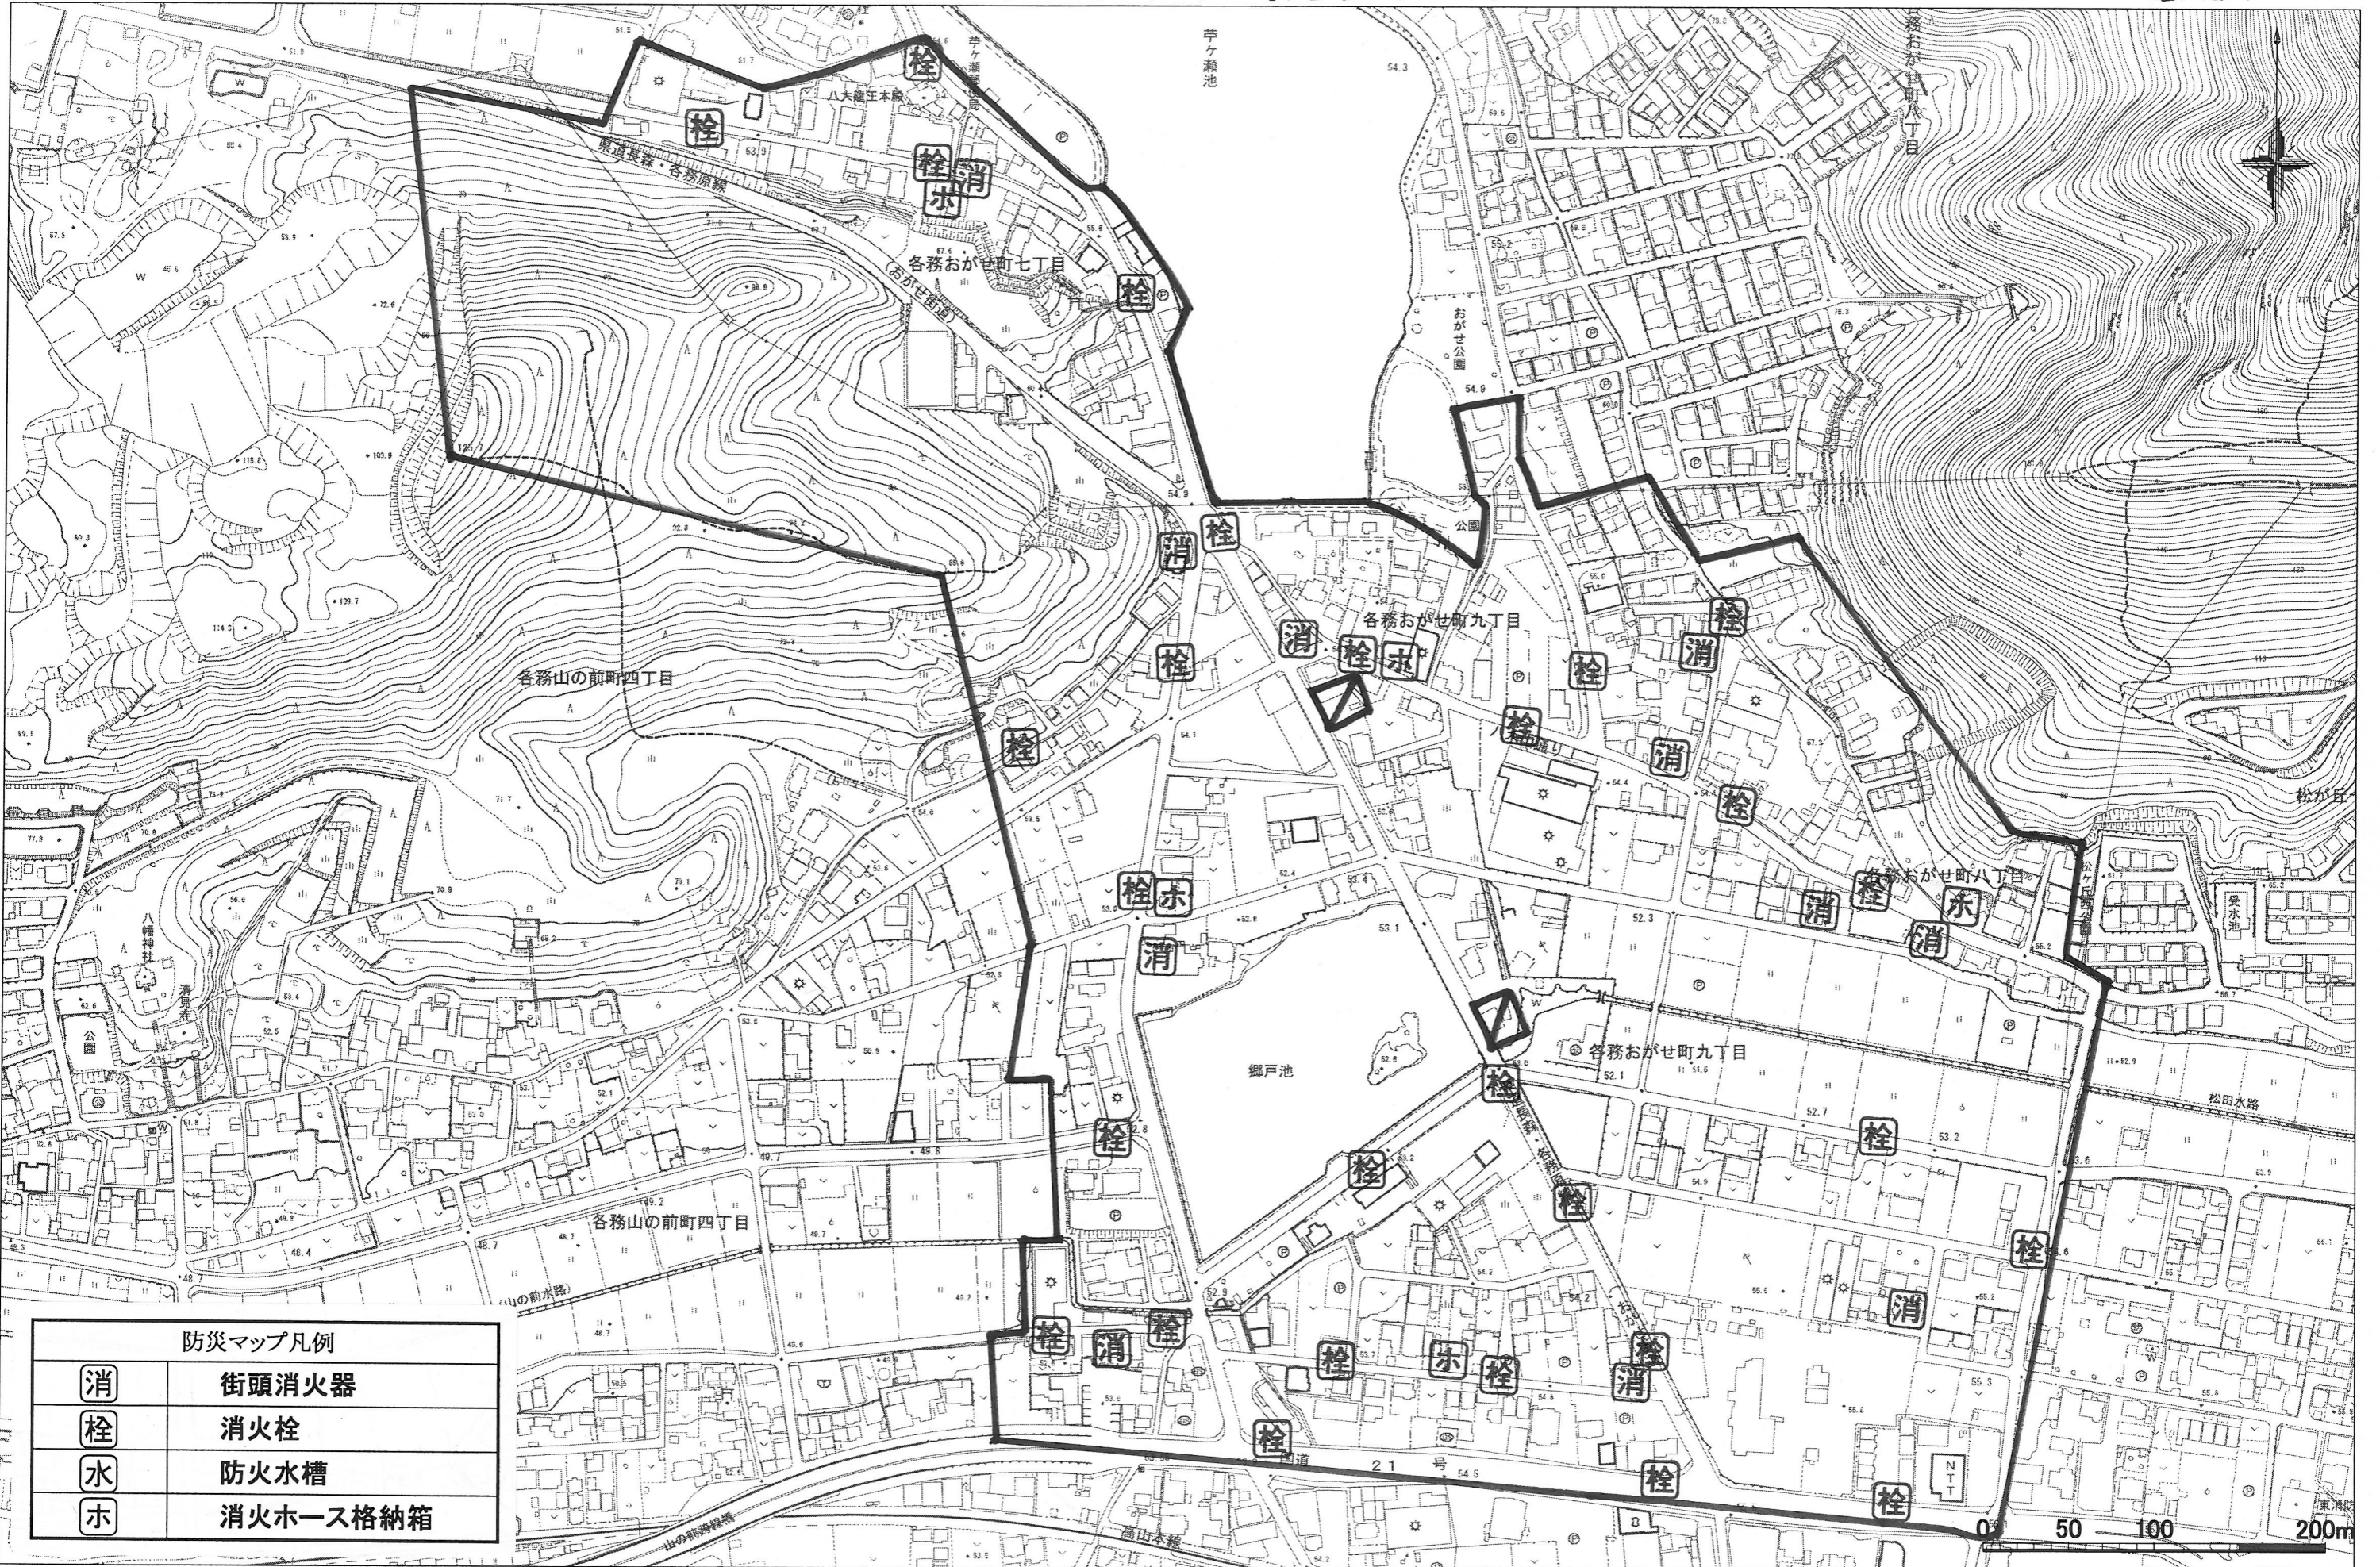

おがせ町第4自治会 防災マップ

24.5. i:3500

消	街頭消火器
栓	消火栓
水	防火水槽
ホ	消火ホース格納箱

0 50 100 200m