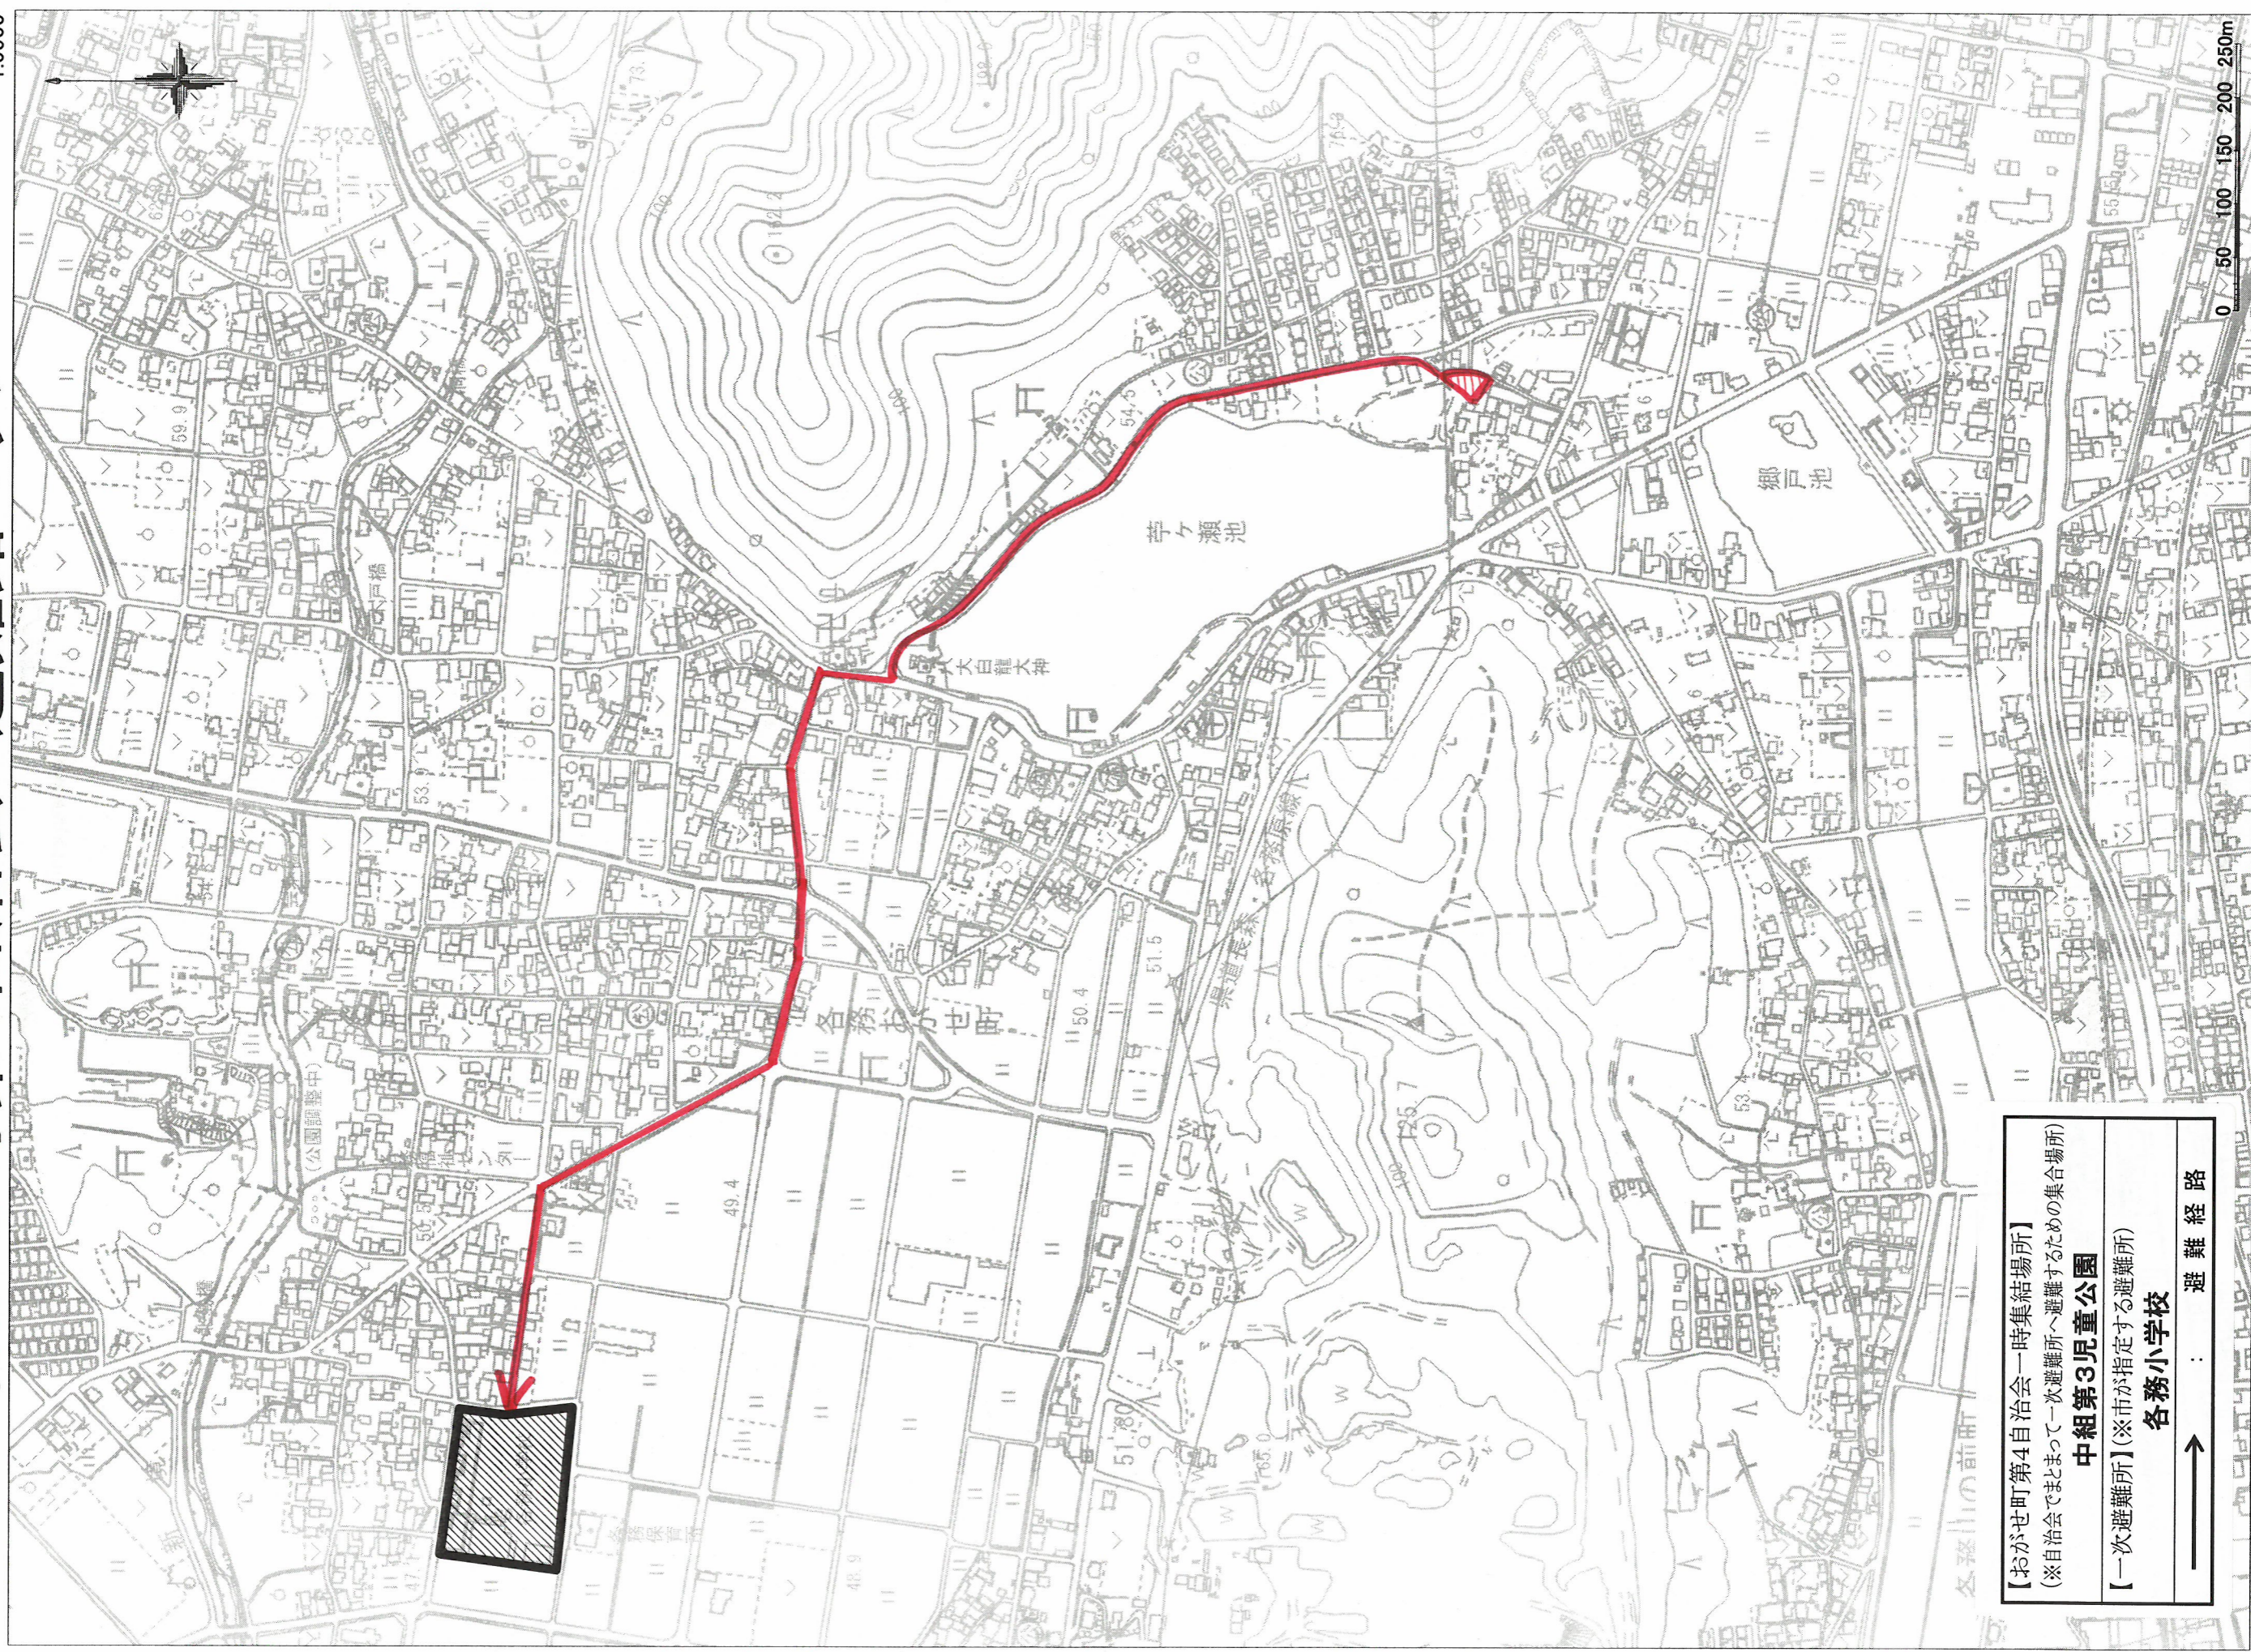

おがせ町第4自治会 避難路マップ

1:5500

【おがせ町第4自治会一時集結場所】
(※自治会でまとまって一次避難所へ避難するための集合場所)

中組第3児童公園

【一次避難所】(※市が指定する避難所)

各務小学校

→ 避難経路